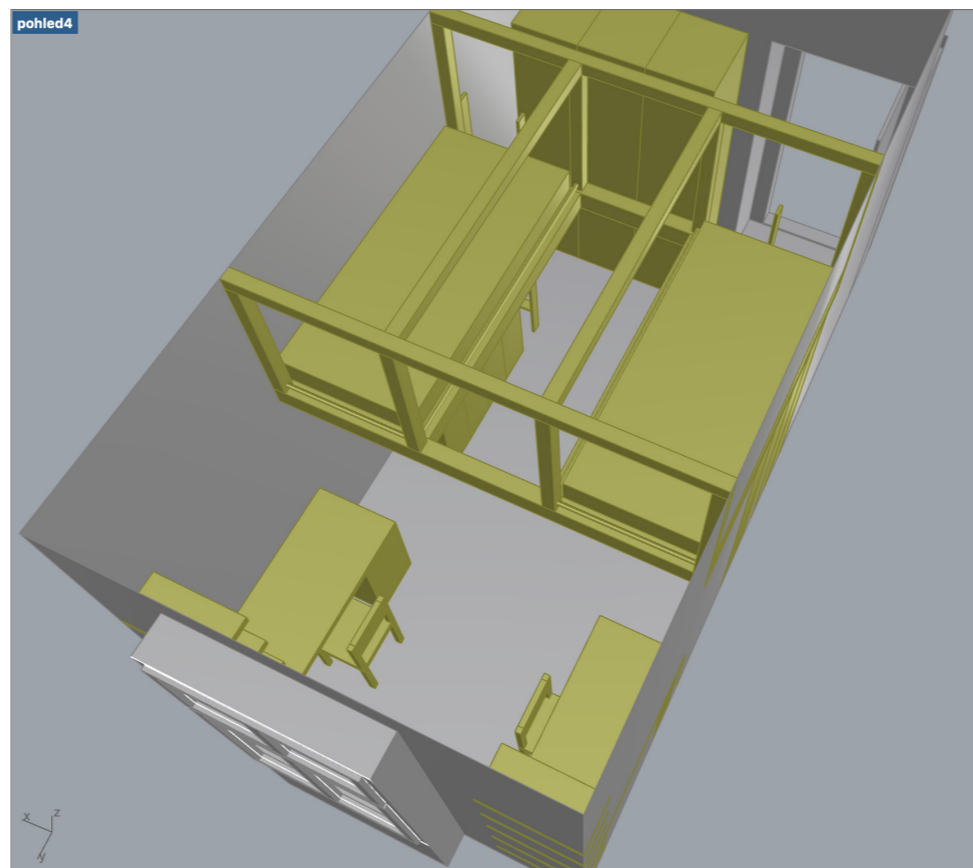

DĚTSKÝ POKOJ
PATRO NA SPANÍ PRO DVĚ DĚTI

COLLARCH

Dejvická 255/18, Praha 6
www.collarch.cz
info@collarch.cz
+420 721 339 175

DĚTSKÝ POKOJ

FINÁLNÍ VARIANTA

POKOJ PRO DVĚ DĚTI

2 postele na patře, patro rozdělené dírou uprostřed, nebesa nad postelemi, boční a zadní stěna bude vybavena sítí (zábrana proti pádu) a tyčemi pro umístění závěsů, každá postel má samostatný přístup po žebříku v zadní části

2 pracovní stoly - rozměr stolu 600x1500 mm, s policemi na knížky atp. na stěně u okna

stávající skříně (dětská IKEA) pod patrem - 2ks vlevo a 2ks vpravo (rozměr jedné skříně š. 600, hl. 500, v. 1900 mm)

stávající skříň u zadní stěny (rozměr skříně š. 1500, hl. 600, v. 2300 mm)

VÝHODY / NEVÝHODY

+ komfortní místo pro dvě děti
+ symetrické uspořádání pokoje, nábytek podél stěn, uprostřed vzniká prostor na hraní
+ patrová postel přes šířku pokoje umožňuje např. zavěšení houpačky, lana, umístění závěsu - dotváří prostor pro hraní
+ postele i prostor pro hraní pod postelí se dají oddělit závěsy/roletami tak, aby každé dítě mělo svůj "koutek"

- nepočítá s místem pro třetí dítě (ale pokud se přesunou skříně pod patrem na jednu stranu, vejde se na druhou dětská postýlka nebo postel pro třetí dítě)

- podchodzí výška pod postelí 1900 mm

AXONOMETRIE