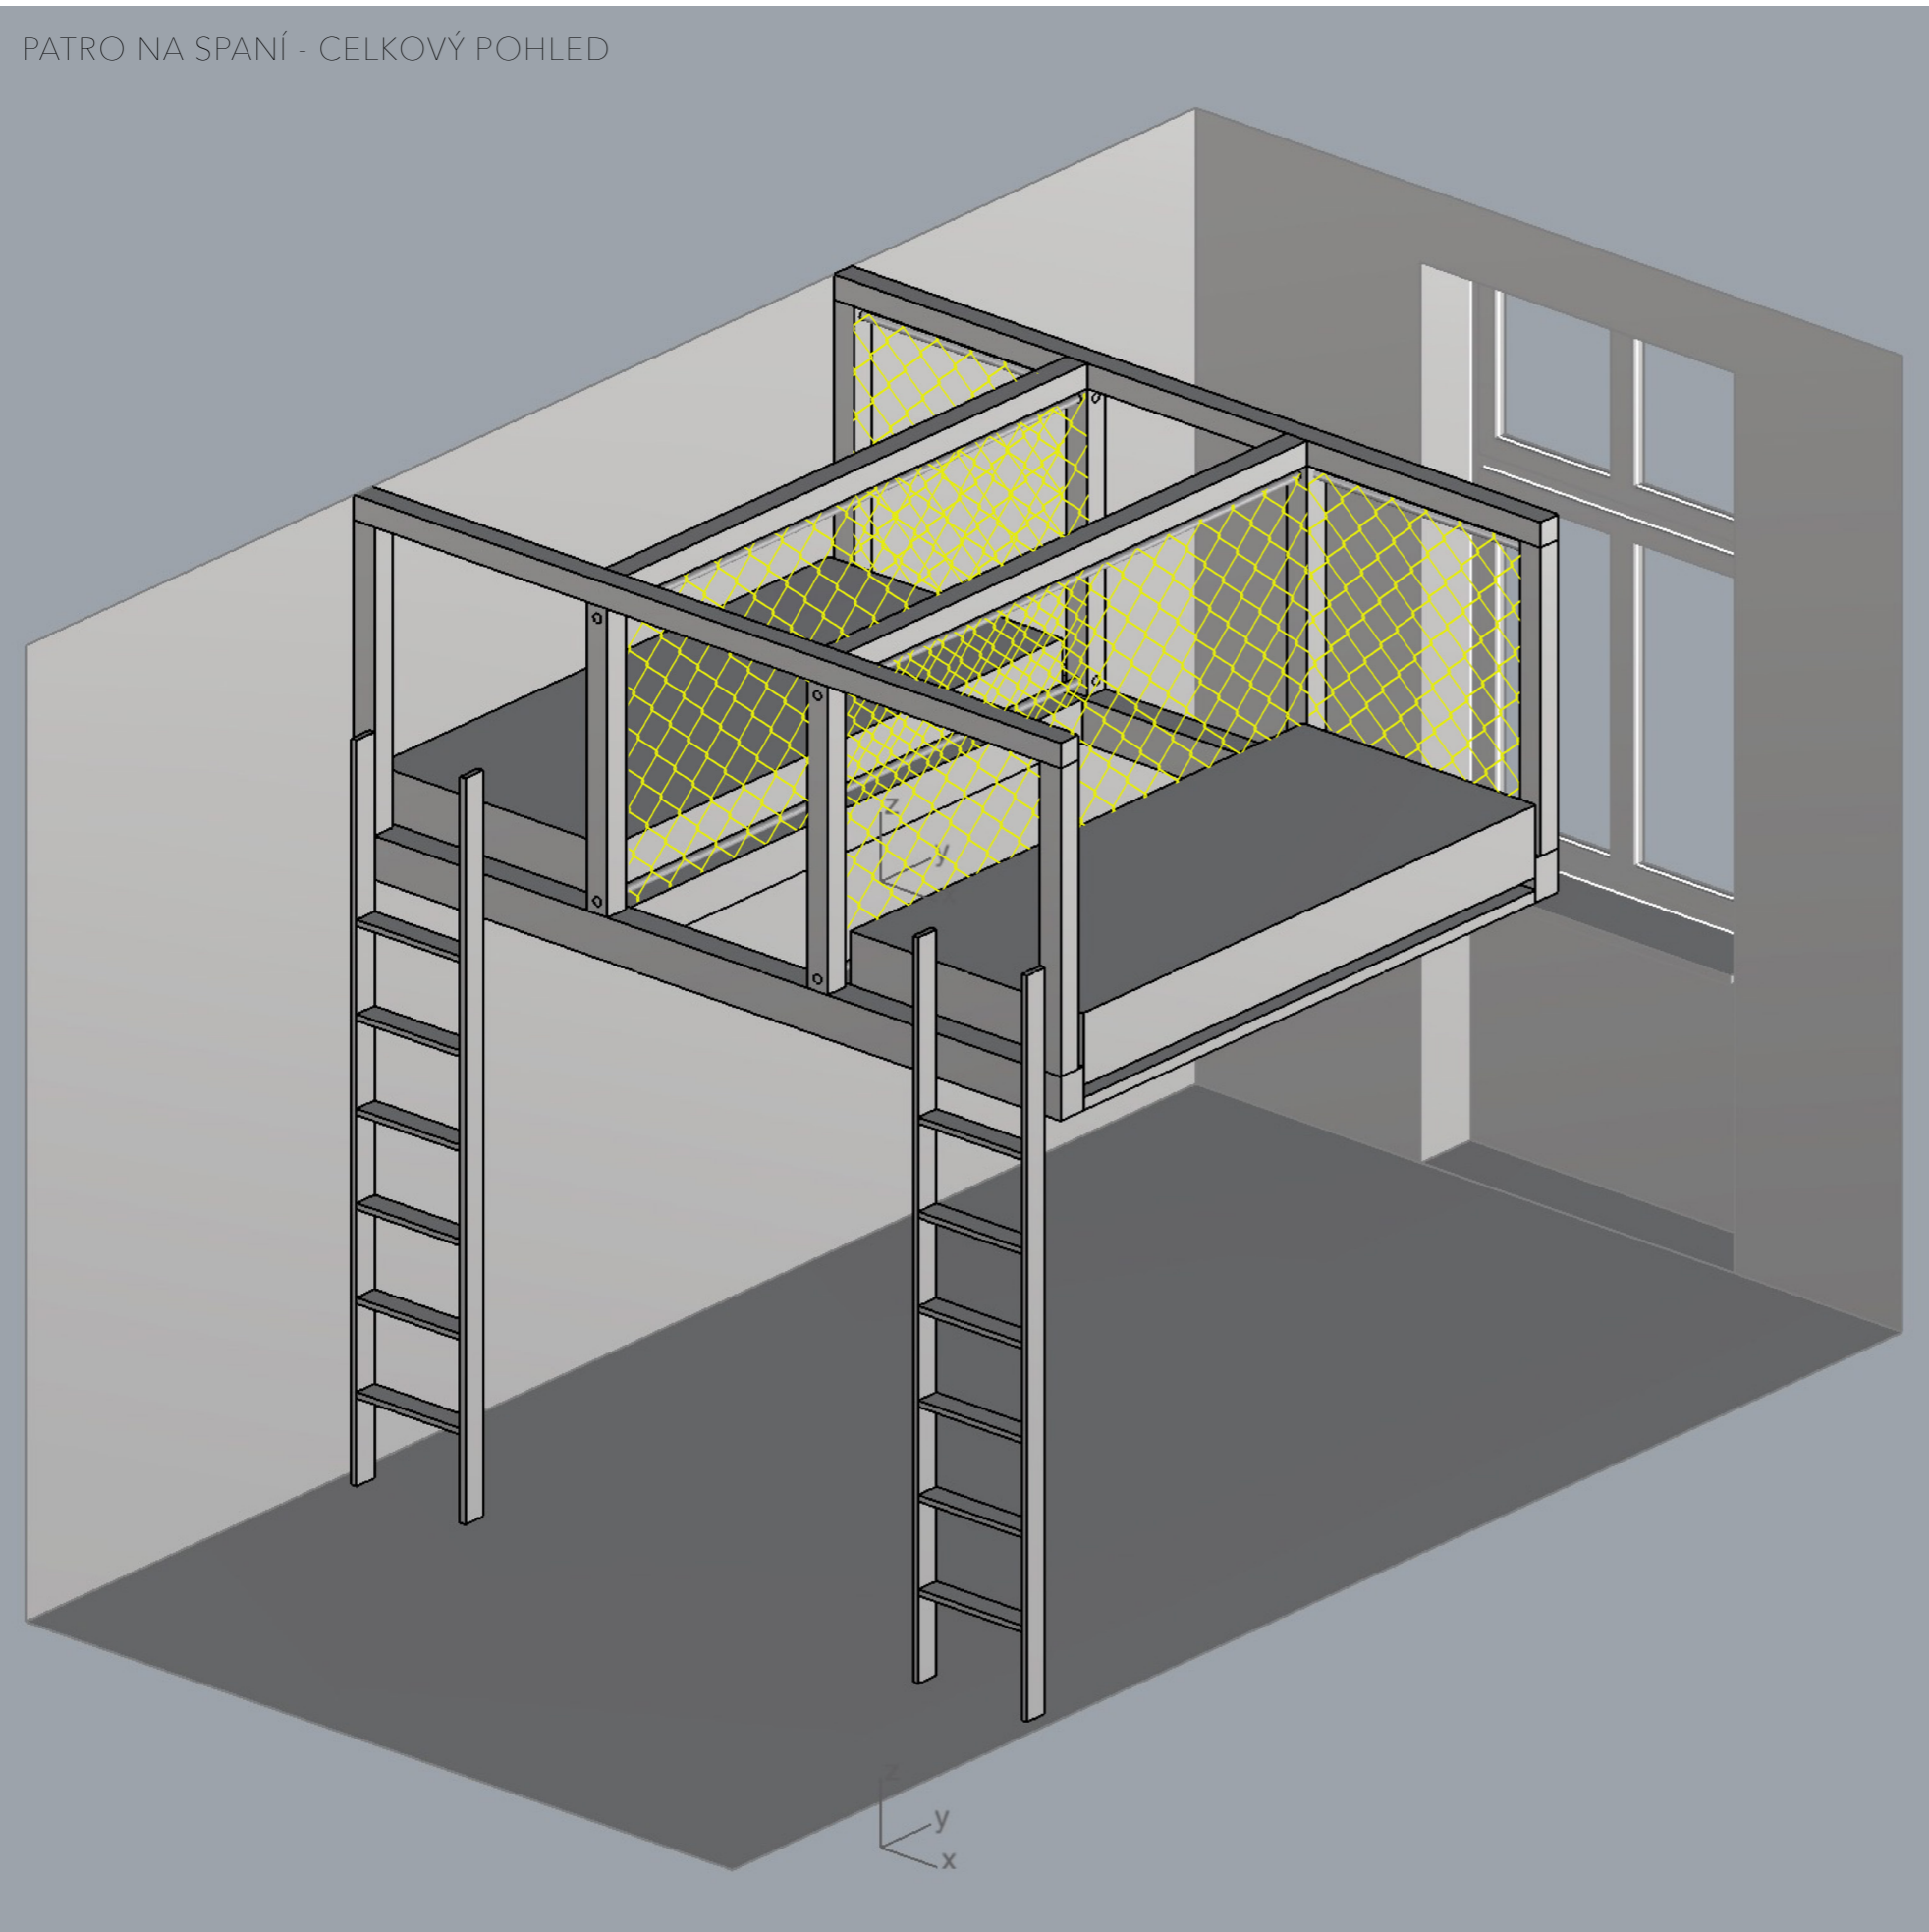

2 pracovní stoly - rozměr stolu 600x1500 mm, s policemi na knížky atp. na stěně u okna

stávající skříně (dětská IKEA) pod patrem - 2ks vlevo a 2ks vpravo (rozměr jedné skříně š. 600, hl. 500, v. 1900 mm)

stávající skříň u zadní stěny (rozměr skříně š. 1500, hl. 600, v. 2300 mm)

VÝHODY / NEVÝHODY

+ komfortní místo pro dvě děti
+ symetrické uspořádání pokoje, nábytek podél stěn, uprostřed vzniká prostor na hraní
+ patrová postel přes šířku pokoje umožňuje např. zavěšení houpačky, lana, umístění závěsu - dotváří prostor pro hraní
+ postele i prostor pro hraní pod postelí se dají oddělit závěsy/roletami tak, aby každé dítě mělo svůj "koutek"

- nepočítá s místem pro třetí dítě (ale pokud se přesunou skříně pod patrem na jednu stranu, vejde se na druhou dětská postýlka nebo postel pro třetí dítě)

- podchodzí výška pod postelí 1900 mm

AXONOMETRIE

PATRO NA SPANÍ - CELKOVÝ POHLED

DŘEVĚNÁ KONSTRUKCE

smrkové dřevo
povrchová úprava bílou lazurou

OCHRANNÁ SÍŤ

bezuzlová polypropylenová
oka 5 x 5 cm
síla materiálu 3mm
se zesíleným obšitým lemem
kotveno háčky ca. po 20 cm
do rámu a nebes postele
barva žlutá