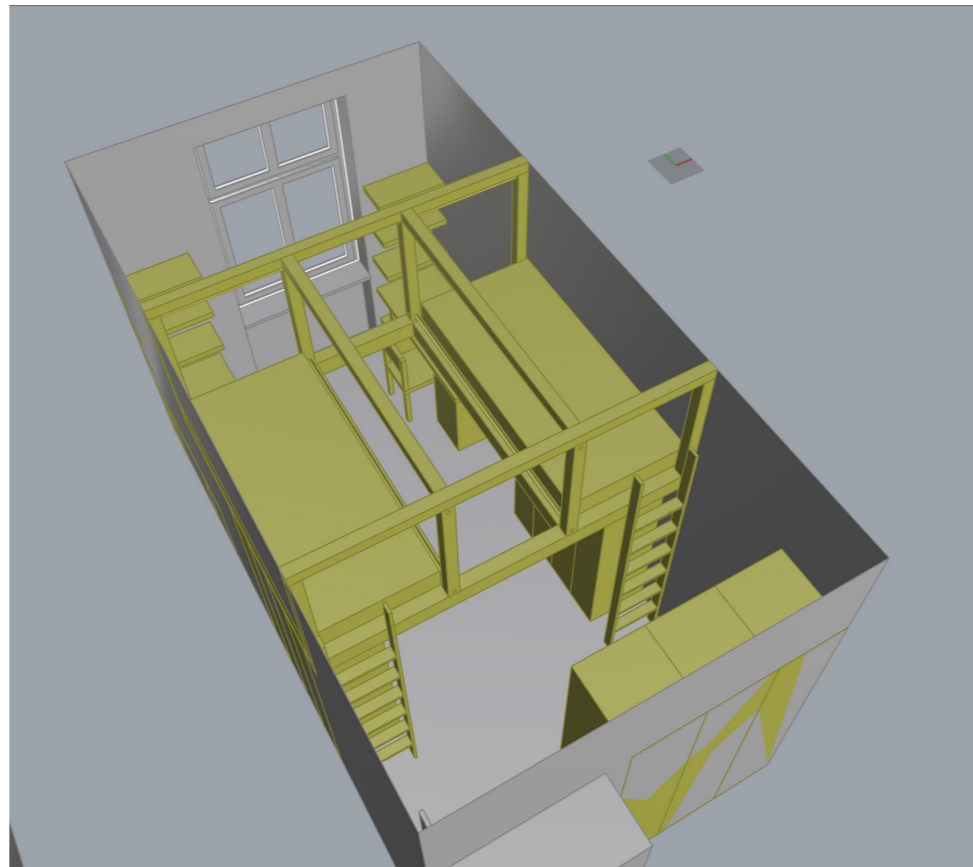

DĚTSKÝ POKOJ
PATRO NA SPANÍ PRO DVĚ DĚTI

COLLARCH

Dejvická 255/18, Praha 6
www.collarch.cz
info@collarch.cz
+420 721 339 175

DĚTSKÝ POKOJ

FINÁLNÍ VARIANTA

POKOJ PRO DVĚ DĚTI

2 postele na patře, patro rozdělené dírou uprostřed, nebesa nad postelemi, boční a zadní stěna bude vybavena sítí (zábrana proti pádu) a tyčemi pro umístění závěsů, každá postel má samostatný přístup po žebříku v zadní části

2 pracovní stoly - rozměr stolu 600x1500 mm, s policemi na knížky atp. na stěně u okna

stávající skříně (dětská IKEA) pod patrem - 2ks vlevo a 2ks vpravo (rozměr jedné skříně š. 600, hl. 500, v. 1900 mm)

stávající skříň u zadní stěny (rozměr skříně š. 1500, hl. 600, v. 2300 mm)

VÝHODY / NEVÝHODY

+ komfortní místo pro dvě děti
+ symetrické uspořádání pokoje, nábytek podél stěn, uprostřed vzniká prostor na hraní
+ patrová postel přes šířku pokoje umožňuje např. zavěšení houpačky, lana, umístění závěsu - dotváří prostor pro hraní
+ postele i prostor pro hraní pod postelí se dají oddělit závěsy/roletami tak, aby každé dítě mělo svůj "koutek"

PATRO NA SPANÍ - CELKOVÝ POHLED

DŘEVĚNÁ KONSTRUKCE

smrkové dřevo
povrchová úprava bílou lazurou

OCHRANNÁ SÍŤ

bezuzlová polypropylenová
oka 5 x 5 cm
síla materiálu 3mm
se zesíleným obšitým lemem
kotveno háčky ca. po 20 cm
do rámu a nebes postele
barva žlutá