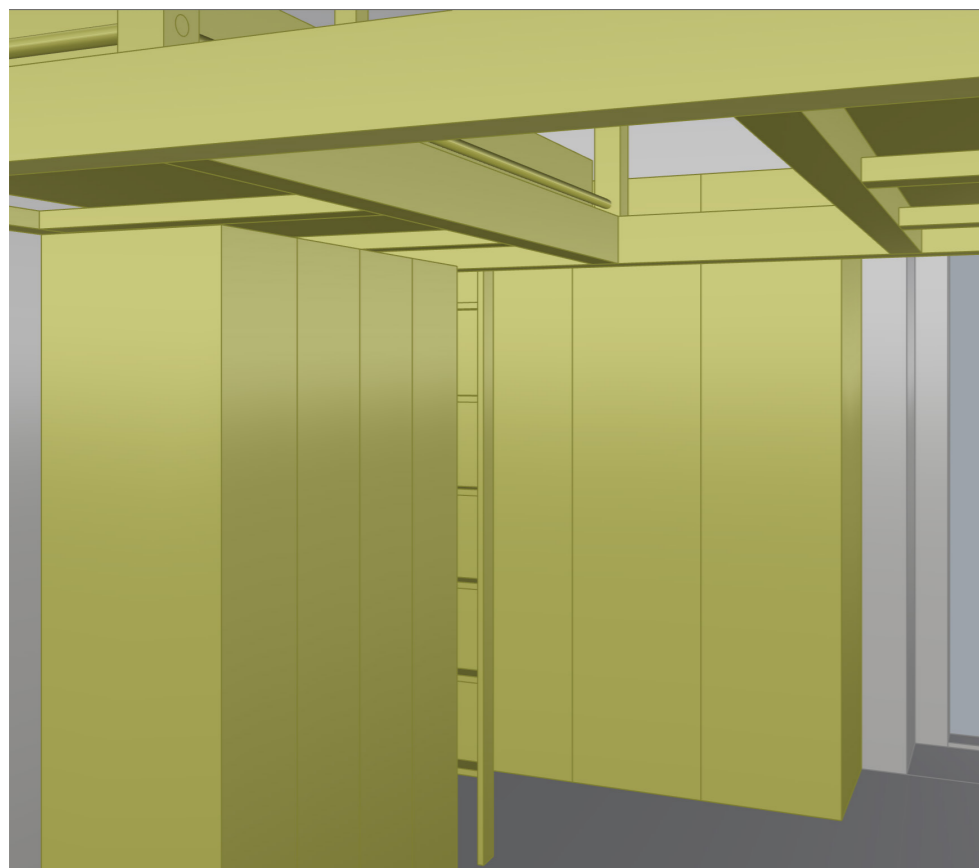

DĚTSKÝ POKOJ
PATRO NA SPANÍ PRO DVĚ DĚTI

COLLARCH

Dejvická 255/18, Praha 6
www.collarch.cz
info@collarch.cz
+420 721 339 175

DĚTSKÝ POKOJ

FINÁLNÍ VARIANTA

POKOJ PRO DVĚ DĚTI

2 postele na patře, patro rozdělené dírou uprostřed, nebesa nad postelemi, boční a zadní stěna bude vybavena sítí (zábrana proti pádu) a tyčemi pro umístění závěsů, každá postel má samostatný přístup po žebříku v zadní části

2 pracovní stoly - rozměr stolu 600x1500 mm, s policemi na knížky atp. na stěně u okna

stávající skříně (dětská IKEA) pod patrem - 2ks vlevo a 2ks vpravo (rozměr jedné skříně š. 600, hl. 500, v. 1900 mm)

stávající skříň u zadní stěny (rozměr skříně š. 1500, hl. 600, v. 2300 mm)

VÝHODY / NEVÝHODY

+ komfortní místo pro dvě děti
+ symetrické uspořádání pokoje, nábytek podél stěn, uprostřed vzniká prostor na hraní
+ patrová postel přes šířku pokoje umožňuje např. zavěšení houpačky, lana, umístění závěsu - dotváří prostor pro hraní
+ postele i prostor pro hraní pod postelí se dají oddělit závěsy/roletami tak, aby každé dítě mělo svůj "koutek"

PATRO NA SPANÍ - CELKOVÝ POHLED

DŘEVĚNÁ KONSTRUKCE

smrkové dřevo
povrchová úprava bílou lazurou

OCHRANNÁ SÍŤ

bezuzlová polypropylenová
oka 5 x 5 cm
síla materiálu 3mm
se zesíleným obšitým lemem
kotveno háčky ca. po 20 cm
do rámu a nebes postele
barva žlutá