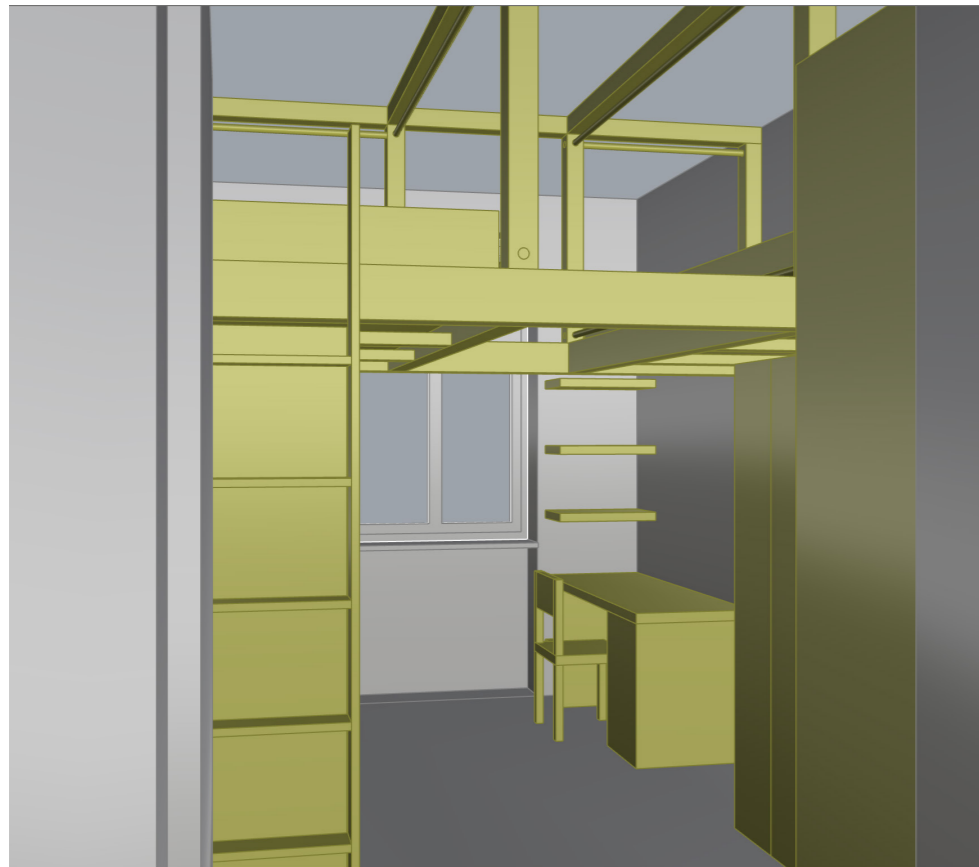

DĚTSKÝ POKOJ
PATRO NA SPANÍ PRO DVĚ DĚTI

COLLARCH

Dejvická 255/18, Praha 6
www.collarch.cz
info@collarch.cz
+420 721 339 175

DĚTSKÝ POKOJ

FINÁLNÍ VARIANTA

POKOJ PRO DVĚ DĚTI

2 postele na patře, patro rozdělené dírou uprostřed, nebesa nad postelemi, boční a zadní stěna bude vybavena sítí (zábrana proti pádu) a tyčemi pro umístění závěsů, každá postel má samostatný přístup po žebříku v zadní části

2 pracovní stoly - rozměr stolu 600x1500 mm, s policemi na knížky atp. na stěně u okna

stávající skříně (dětská IKEA) pod patrem - 2ks vlevo a 2ks vpravo (rozměr jedné skříně š. 600, hl. 500, v. 1900 mm)

stávající skříň u zadní stěny (rozměr skříně š. 1500, hl. 600, v. 2300 mm)

VÝHODY / NEVÝHODY

+ komfortní místo pro dvě děti
+ symetrické uspořádání pokoje, nábytek podél stěn, uprostřed vzniká prostor na hraní
+ patrová postel přes šířku pokoje umožňuje např. zavěšení houpačky, lana, umístění závěsu - dotváří prostor pro hraní
+ postele i prostor pro hraní pod postelí se dají oddělit závěsy/roletami tak, aby každé dítě mělo svůj "koutek"

PATRO NA SPANÍ - CELKOVÝ POHLED

DŘEVĚNÁ KONSTRUKCE

smrkové dřevo
povrchová úprava bílou lazurou

OCHRANNÁ SÍŤ

bezuzlová polypropylenová
oka 5 x 5 cm
síla materiálu 3mm
se zesíleným obšitým lemem
kotveno háčky ca. po 20 cm
do rámu a nebes postele
barva žlutá