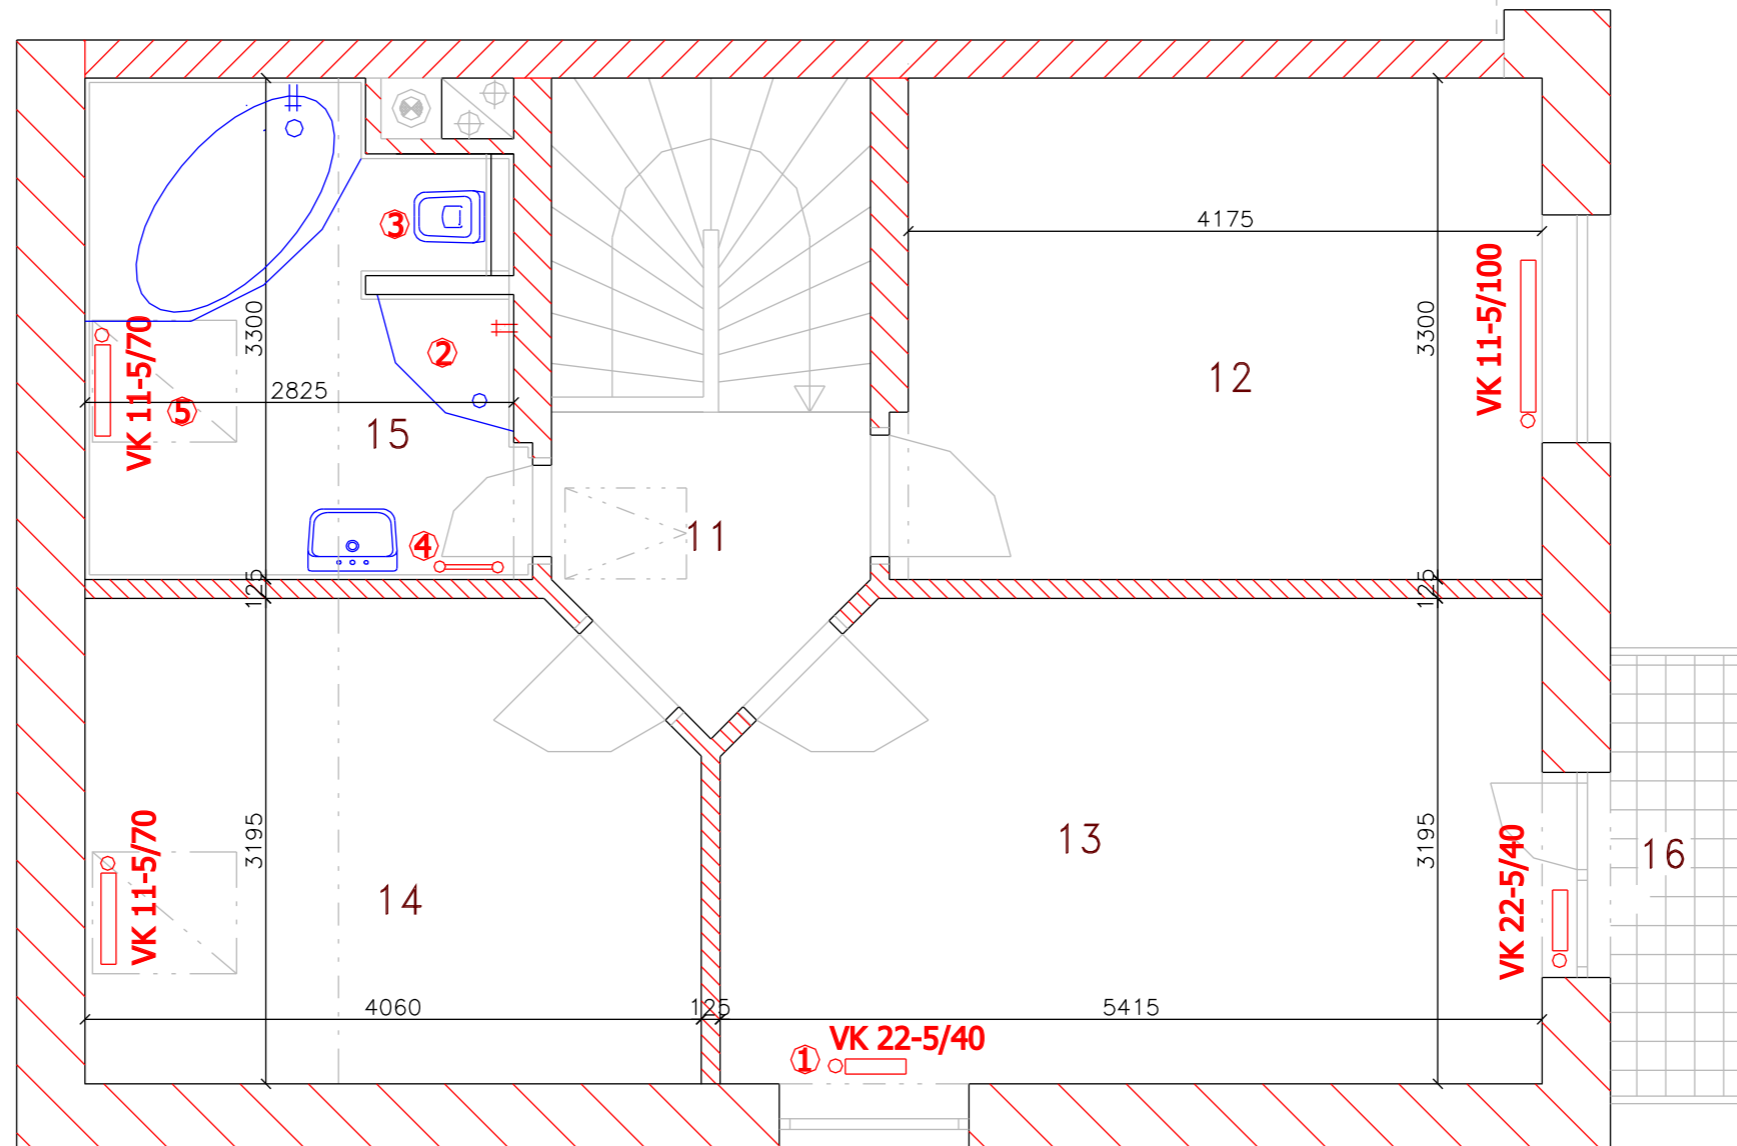

RD 60 2 NP

- ① Zmena fr.okno na okno
- ② Sprch. kout v koupelne 2.NP
- ③ Zavesny zachod v koup. 2.NP
- ④ Zebrik. radiator LINEAR 450x1200
- ⑤ Posun radiatoru pod str. oknom