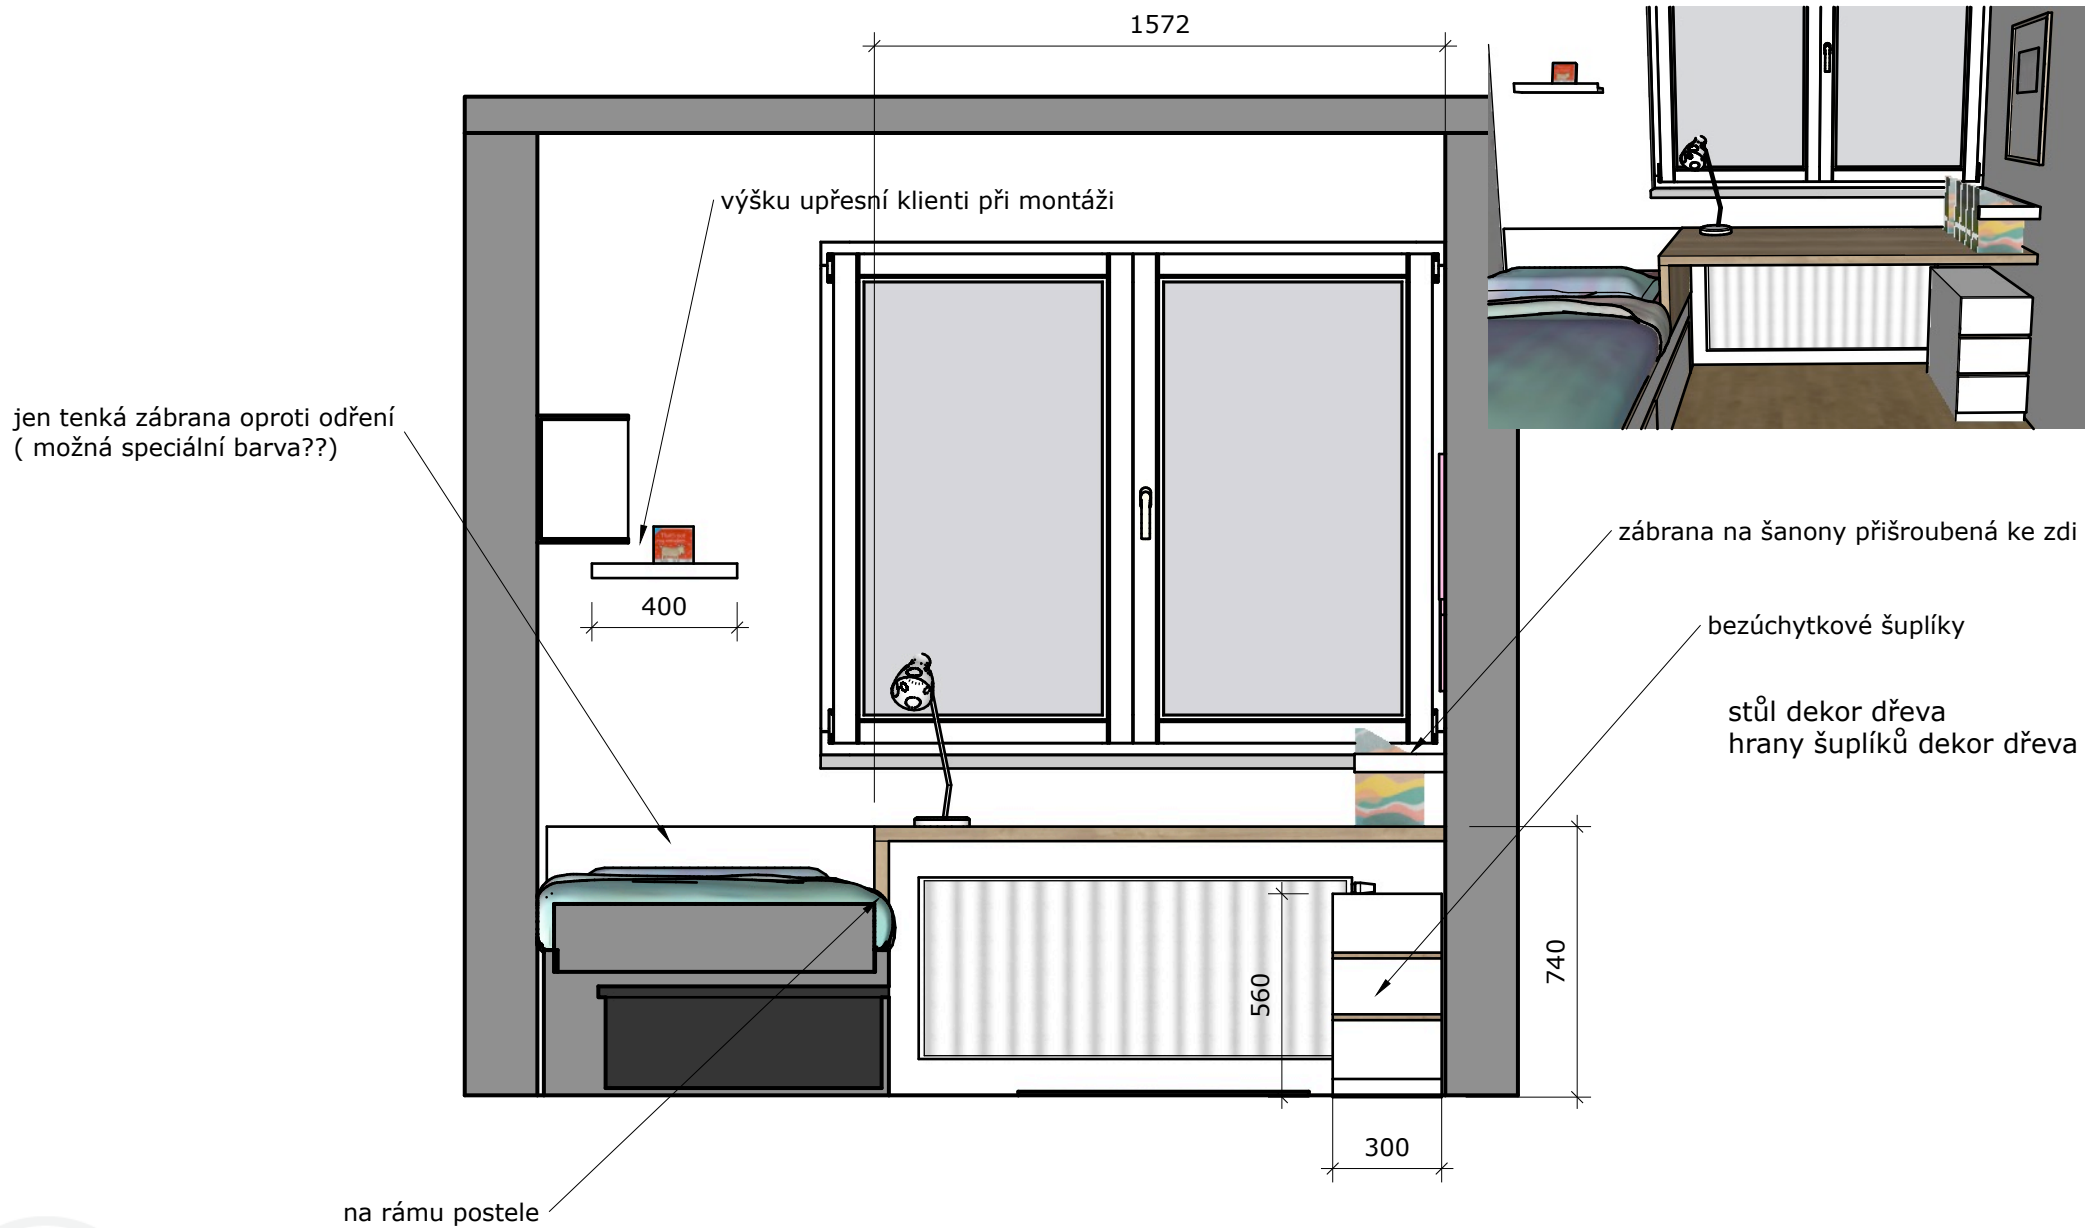

trámy v obou pokojích se budou instalovat

DETAIL

zde jen jeden šuplík, matrace pro hosty- skládací(paní čalounice dle domluvy)

TAHLE POLIČKA POUZE SE BUDE VYRÁBĚT!!!!