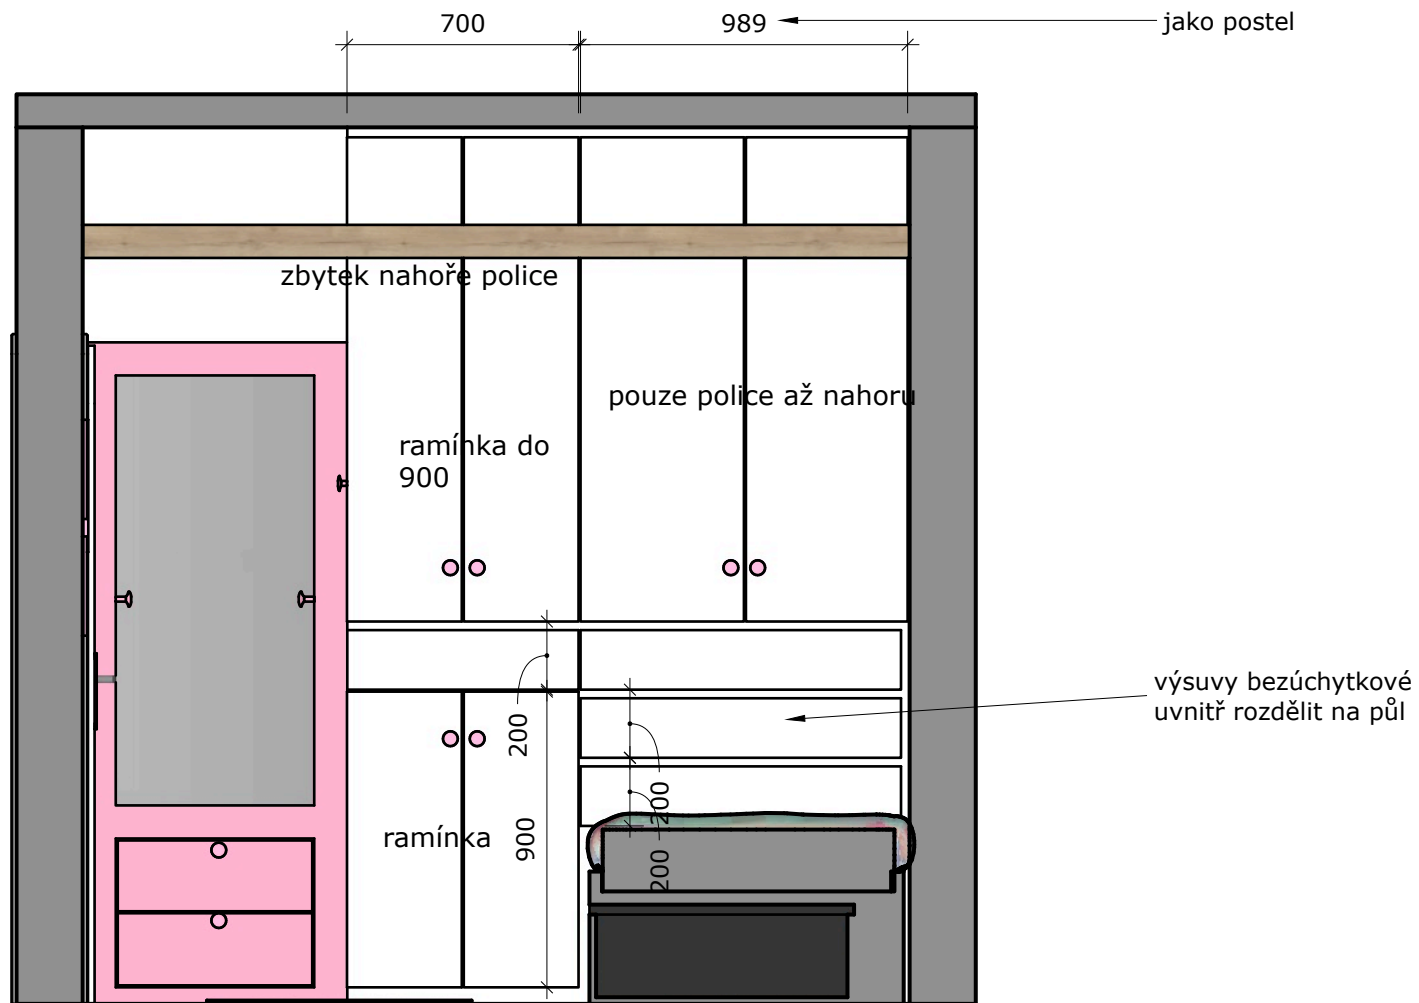

trámy v obou pokojích se budou instalovat

DETAIL

zde jen jeden šuplík, matrace pro hosty- skládací(paní čalounice dle domluvy)

TAHLE POLIČKA POUZE SE BUDE VYRÁBĚT!!!!