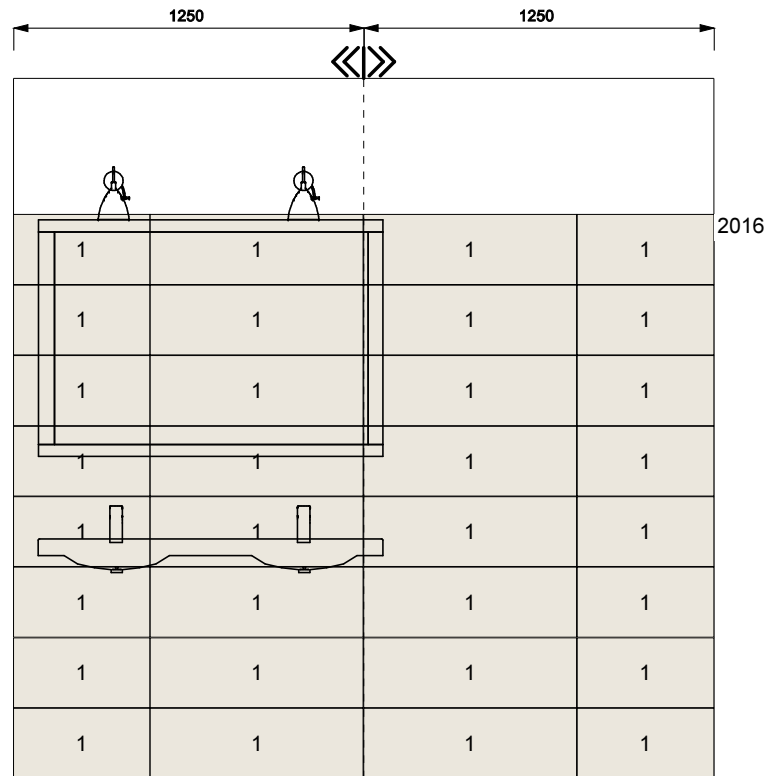

Obložení Stěna 2

10039225 0 HB

Obklad OUTFIT ICE 25X76cm KT=1,14m2

1 RETT 760x250 Spára: 2 mm

Projekt pro: Monika Staňková

Zpracoval: Hoffmann

Název: koupelna 2.03

Datum: 28. 5. 2019

Měřítko 1 : 27

Strana 4