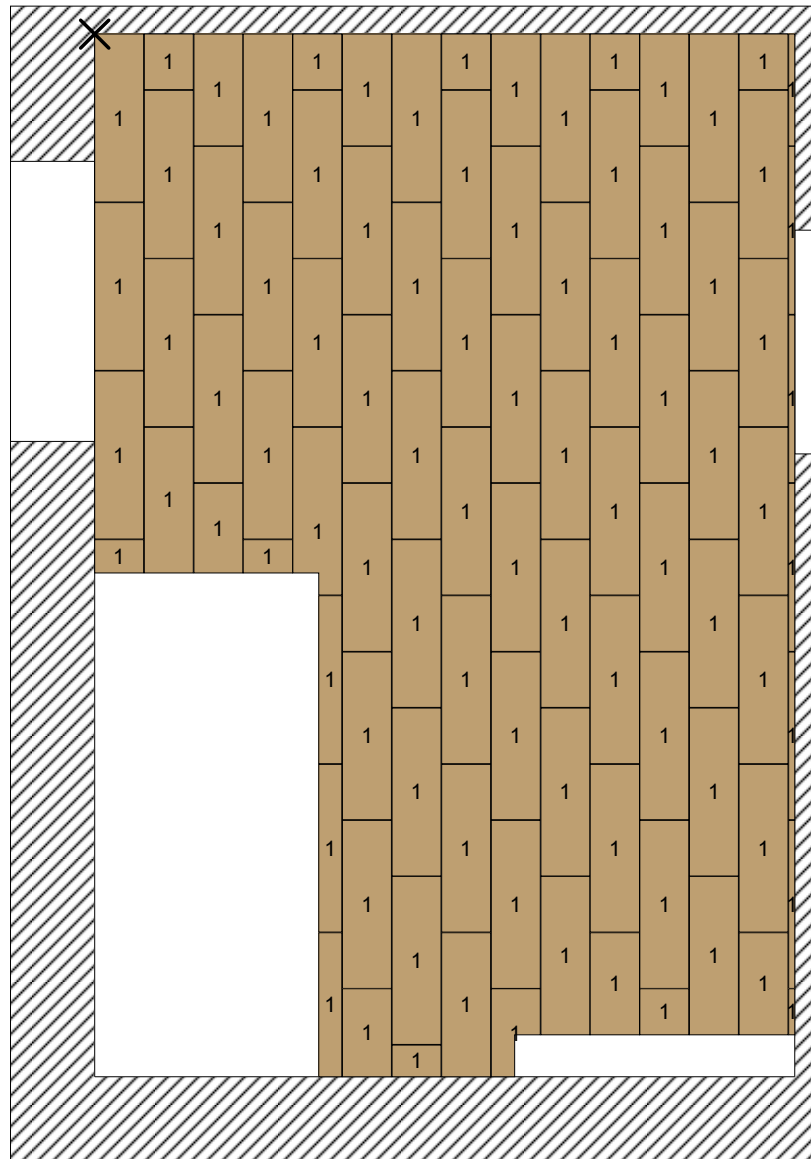

Plán koupelna 2.03

Projekt pro: Monika Staňková

Zpracoval: Hoffmann

Název: koupelna 2.03

Datum: 28. 5. 2019

Měřítko 1 : 27

Strana 1

Dlaždice na podlaze koupelna 2.03

-  6702031 0 HB
- Dlažba Medio Miele 17,5x60 cm
- 1 RETT 600x175 mm

Projekt pro: Monika Staňková

Zpracoval: Hoffmann

Název: koupelna 2.03

Datum: 28. 5. 2019

Měřítko 1 : 27

Strana 2

Obložení Stěna 1

10039225 0 HB

Obklad OUTFIT ICE 25X76cm KT=1,14m2

1 RETT 760x250 Spára: 2 mm

Projekt pro: Monika Staňková

Zpracoval: Hoffmann

Název: koupelna 2.03

Datum: 28. 5. 2019

Měřítko 1 : 27