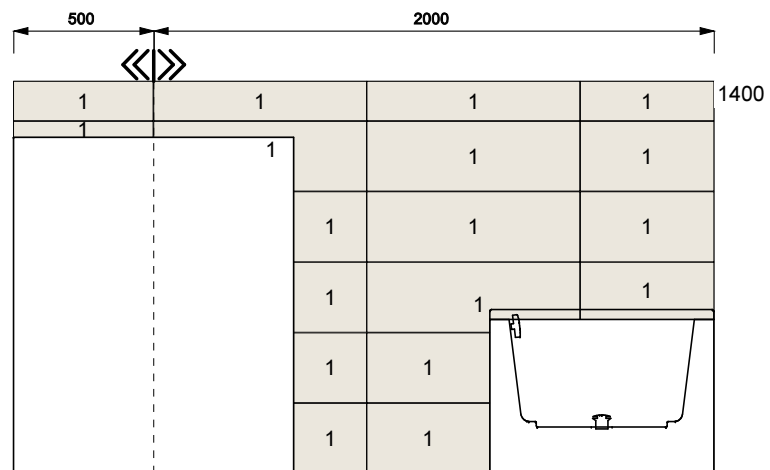

Obložení Stěna 4

10039225 0 HB

Obklad OUTFIT ICE 25X76cm KT=1,14m2

1 RETT 760x250 Spára: 2 mm

Projekt pro: Monika Staňková

Zpracoval: Hoffmann

Název: koupelna 2.03

Datum: 28. 5. 2019

Měřítko 1 : 27

Strana 5