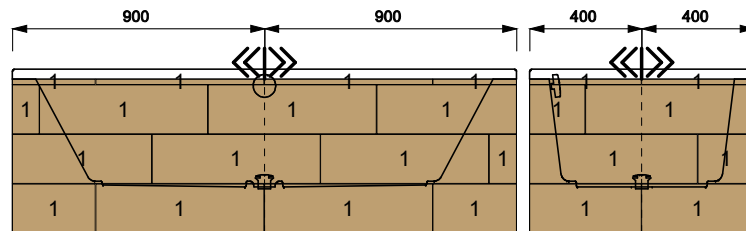

Zpracoval: Hoffmann

Název: koupelna 2.03

Datum: 28. 5. 2019

Měřítko 1 : 27

Strana 5

Objekt 1

HORNÍ PLOCHA

DNO OBJEKTU

6702031 0 HB
Dlažba Medio Miele 17,5x60 cm
1 RETT 600x175 mm

BOČNÍ STĚNY

Projekt pro: Monika Staňková

Zpracoval: Hoffmann

Název: koupelna 2.03

Datum: 28. 5. 2019

Měřítko 1 : 27

Strana 6