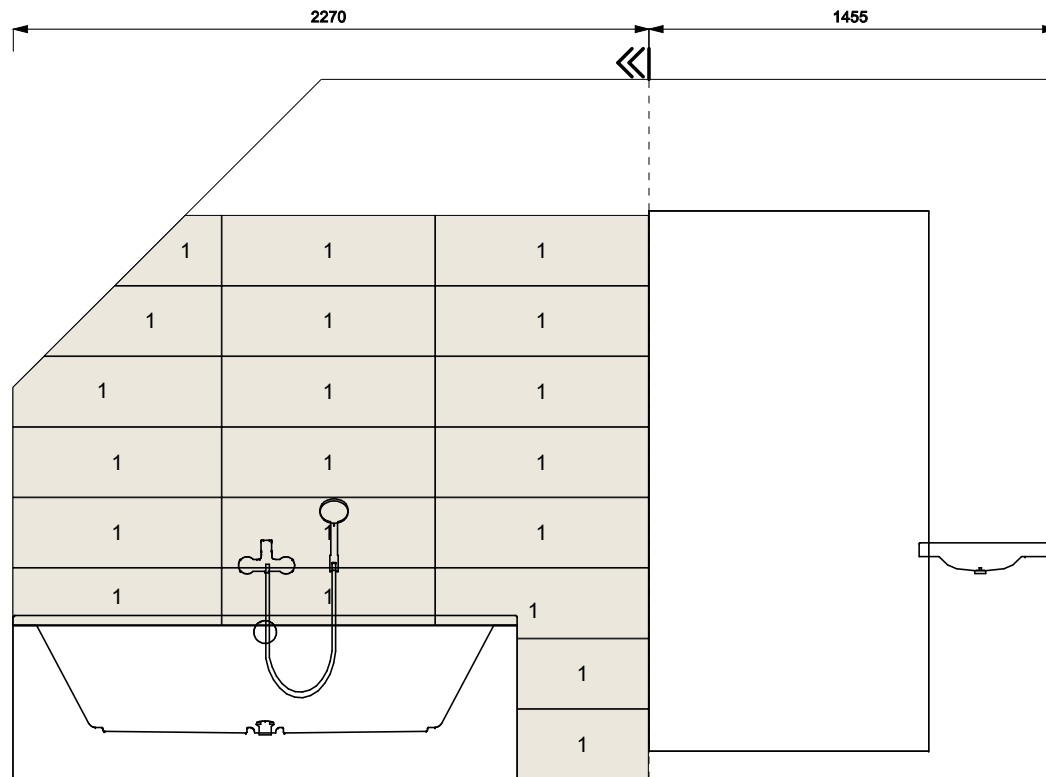

-  6702031 0 HB
- Dlažba Medio Miele 17,5x60 cm
- 1 RETT 600x175 mm

Projekt pro: Monika Staňková

Zpracoval: Hoffmann

Název: koupelna 2.03

Datum: 28. 5. 2019

Měřítko 1 : 27

Strana 2

Obložení Stěna 1

10039225 0 HB

Obklad OUTFIT ICE 25X76cm KT=1,14m2

1 RETT 760x250 Spára: 2 mm

Projekt pro: Monika Staňková

Zpracoval: Hoffmann

Název: koupelna 2.03

Datum: 28. 5. 2019

Měřítko 1 : 27