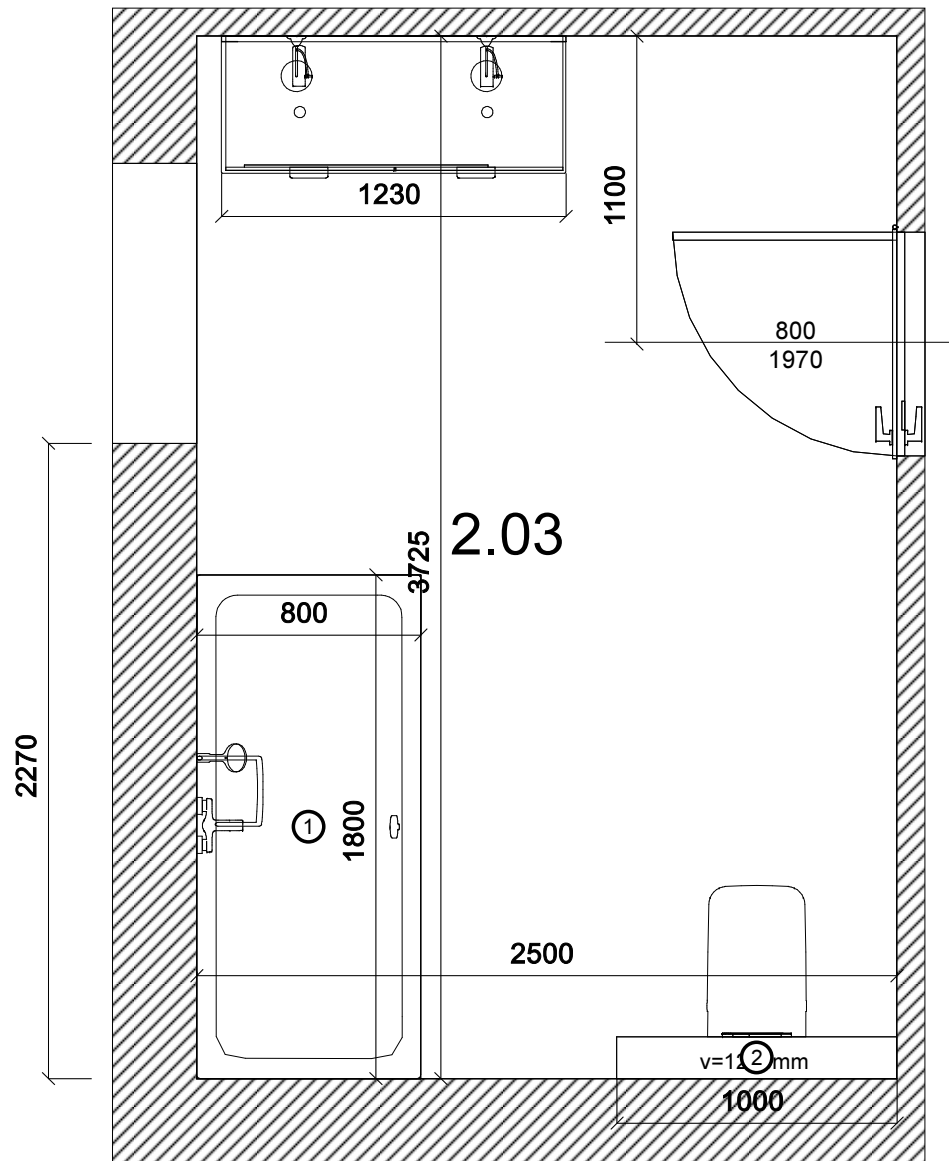

Plán koupelna 2.03

Projekt pro: Monika Staňková

Zpracoval: Hoffmann

Název: koupelna 2.03

Datum: 28. 5. 2019

Měřítko 1 : 27

Strana 1

Dlaždice na podlaze koupelna 2.03

-  6702031 0 HB
- Dlažba Medio Miele 17,5x60 cm
- 1 RETT 600x175 mm

Projekt pro: Monika Staňková

Zpracoval: Hoffmann

Název: koupelna 2.03

Datum: 28. 5. 2019

Měřítko 1 : 27

Strana 2

Obložení Stěna 1

10039225 0 HB

Obklad OUTFIT ICE 25X76cm KT=1,14m2

1 RETT 760x250 Spára: 2 mm

Projekt pro: Monika Staňková

Zpracoval: Hoffmann

Název: koupelna 2.03

Datum: 28. 5. 2019

Měřítko 1 : 27

Datum: 28. 5. 2019

Měřítko 1 : 27

Strana 4

Obložení Stěna 4

10039225 0 HB

Obklad OUTFIT ICE 25X76cm KT=1,14m2

1 RETT 760x250 Spára: 2 mm

Projekt pro: Monika Staňková