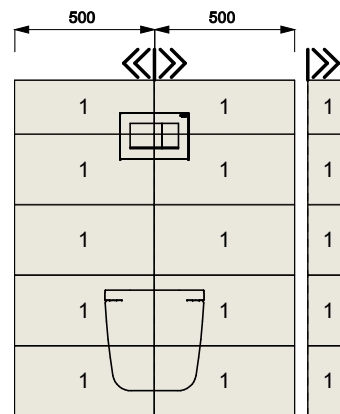

6702031 0 HB
Dlažba Medio Miele 17,5x60 cm
1 RETT 600x175 mm

BOČNÍ STĚNY

Projekt pro: Monika Staňková

Zpracoval: Hoffmann

Název: koupelna 2.03

Datum: 28. 5. 2019

Měřítko 1 : 27

Strana 6

Objekt 2

HORNÍ PLOCHA

DNO OBJEKTU

10039227 0 HB

Dekor OUTFIT TETRIS 3D ICE 25X76cm K

1 RETT 760x250 Spára: 2 mm

BOČNÍ STĚNY

Projekt pro: Monika Staňková

Zpracoval: Hoffmann

Název: koupelna 2.03

Datum: 28. 5. 2019

Měřítko 1 : 27

Strana 7