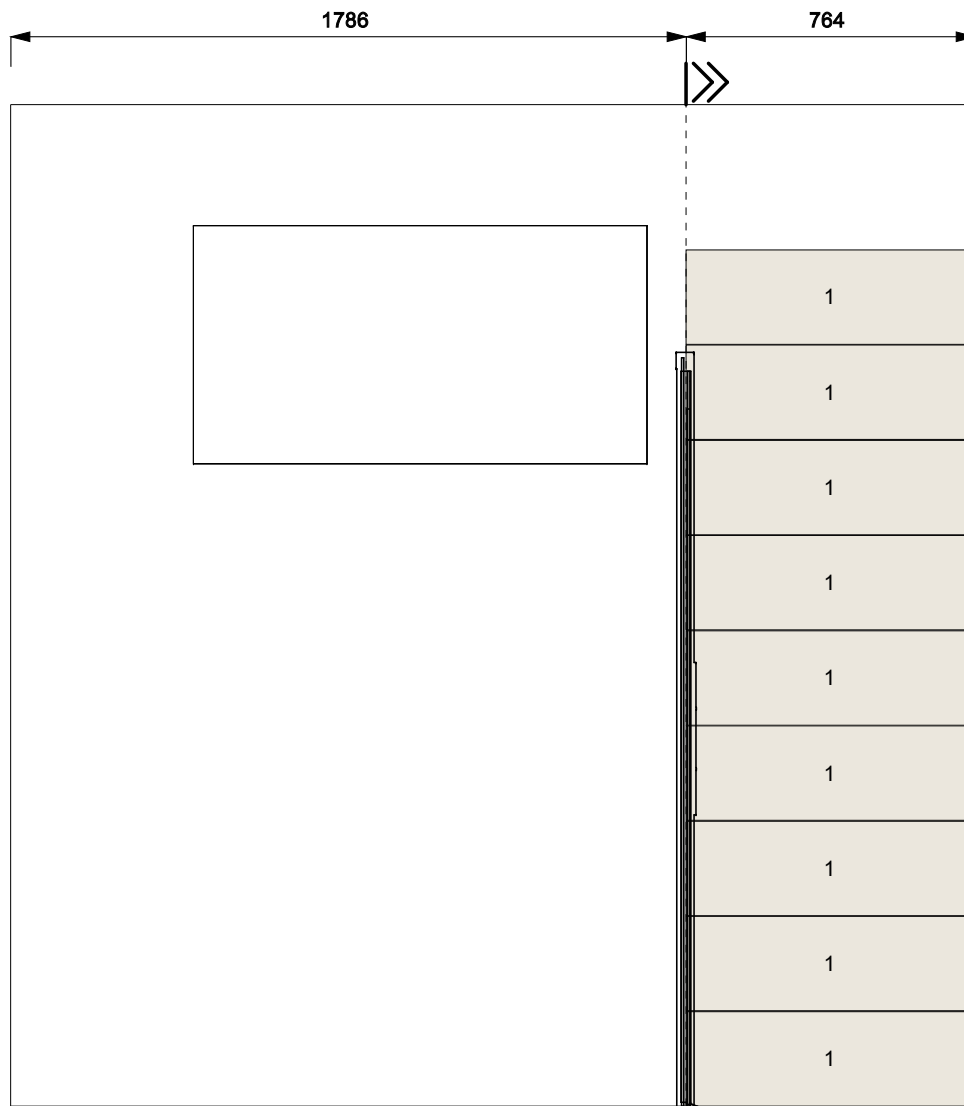

- 10039225 0 HB
- Obklad OUTFIT ICE 25X76cm KT=1,14m²
- 1 RETT 760x250 Spára: 2 mm

Projekt pro: Monika Staňková

Zpracoval: Hoffmann

Název: koupelna 1.02

Datum: 28. 5. 2019

Měřítko 1 : 20

Strana 5

Obložení Stěna 4