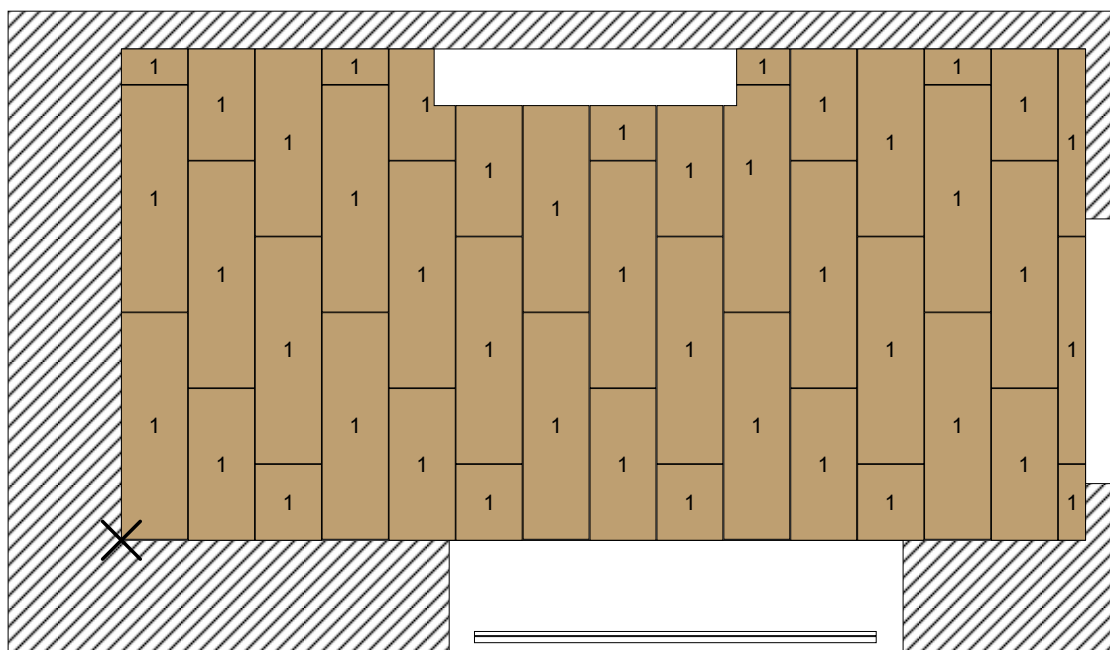

Plán koupelna 1.02

Projekt pro: Monika Staňková

Zpracoval: Hoffmann

Název: koupelna 1.02

Datum: 28. 5. 2019

Měřítko 1 : 20

Strana 1

Dlaždice na podlaze koupelna 1.02

-  6702031 0 HB
- Dlažba Medio Miele 17,5x60 cm
- 1 RETT 600x175 mm

Projekt pro: Monika Staňková

Zpracoval: Hoffmann

Název: koupelna 1.02

Datum: 28. 5. 2019

Měřítko 1 : 20

Strana 2

Obložení Stěna 1

6702031 0 HB
Dlažba Medio Miele 17,5x60 cm
1 RETT 600x175 mm

Projekt pro: Monika Staňková

Zpracoval: Hoffmann

Název: koupelna 1.02

Datum: 28. 5. 2019

Měřítko 1 : 20

Strana 3

Obložení Stěna 2