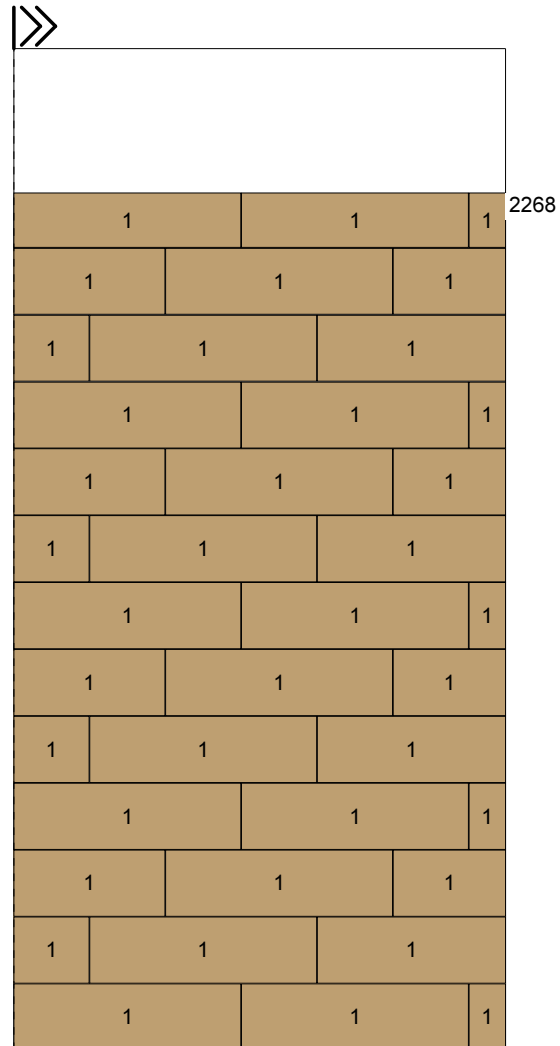

-  6702031 0 HB
- Dlažba Medio Miele 17,5x60 cm
- 1 RETT 600x175 mm

Projekt pro: Monika Staňková

Zpracoval: Hoffmann

Název: koupelna 1.02

Datum: 28. 5. 2019

Měřítko 1 : 20

Strana 2

Obložení Stěna 1

6702031 0 HB
Dlažba Medio Miele 17,5x60 cm
1 RETT 600x175 mm

Projekt pro: Monika Staňková

Zpracoval: Hoffmann

Název: koupelna 1.02

Datum: 28. 5. 2019

Měřítko 1 : 20

Strana 3

Obložení Stěna 2