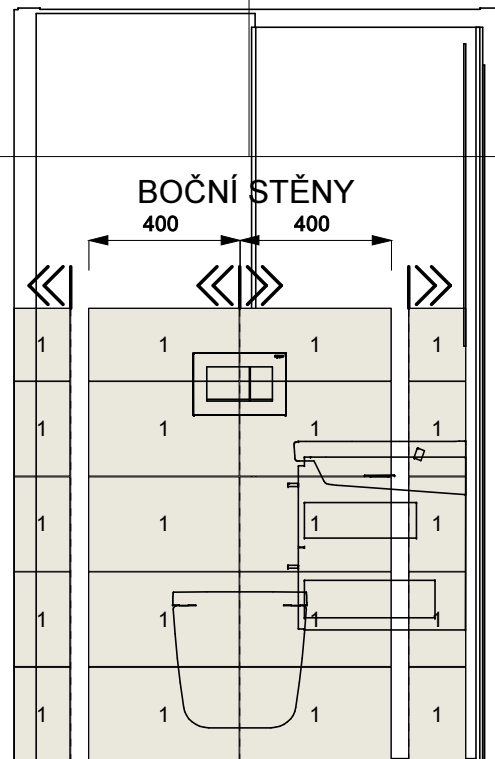

- 10039225 0 HB
- Obklad OUTFIT ICE 25X76cm KT=1,14m²
- 1 RETT 760x250 Spára: 2 mm

Projekt pro: Monika Staňková

Zpracoval: Hoffmann

Název: koupelna 1.02

Datum: 28. 5. 2019

Měřítko 1 : 20

Strana 5

Obložení Stěna 4

10039225 0 HB

Obklad OUTFIT ICE 25X76cm KT=1,14m2

1 RETT 760x250 Spára: 2 mm

Projekt pro: Monika Staňková

Zpracoval: Hoffmann

Název: koupelna 1.02

Datum: 28. 5. 2019

Měřítko 1 : 20

Strana 6

Objekt 1

HORNÍ PLOCHA

DNO OBJEKTU

- 10039227 0 HB
- Dekor OUTFIT TETRIS 3D ICE 25X76cm K
- 1 RETT 760x250 Spára: 2 mm

Projekt pro: Monika Staňková

Zpracoval: Hoffmann

Název: koupelna 1.02