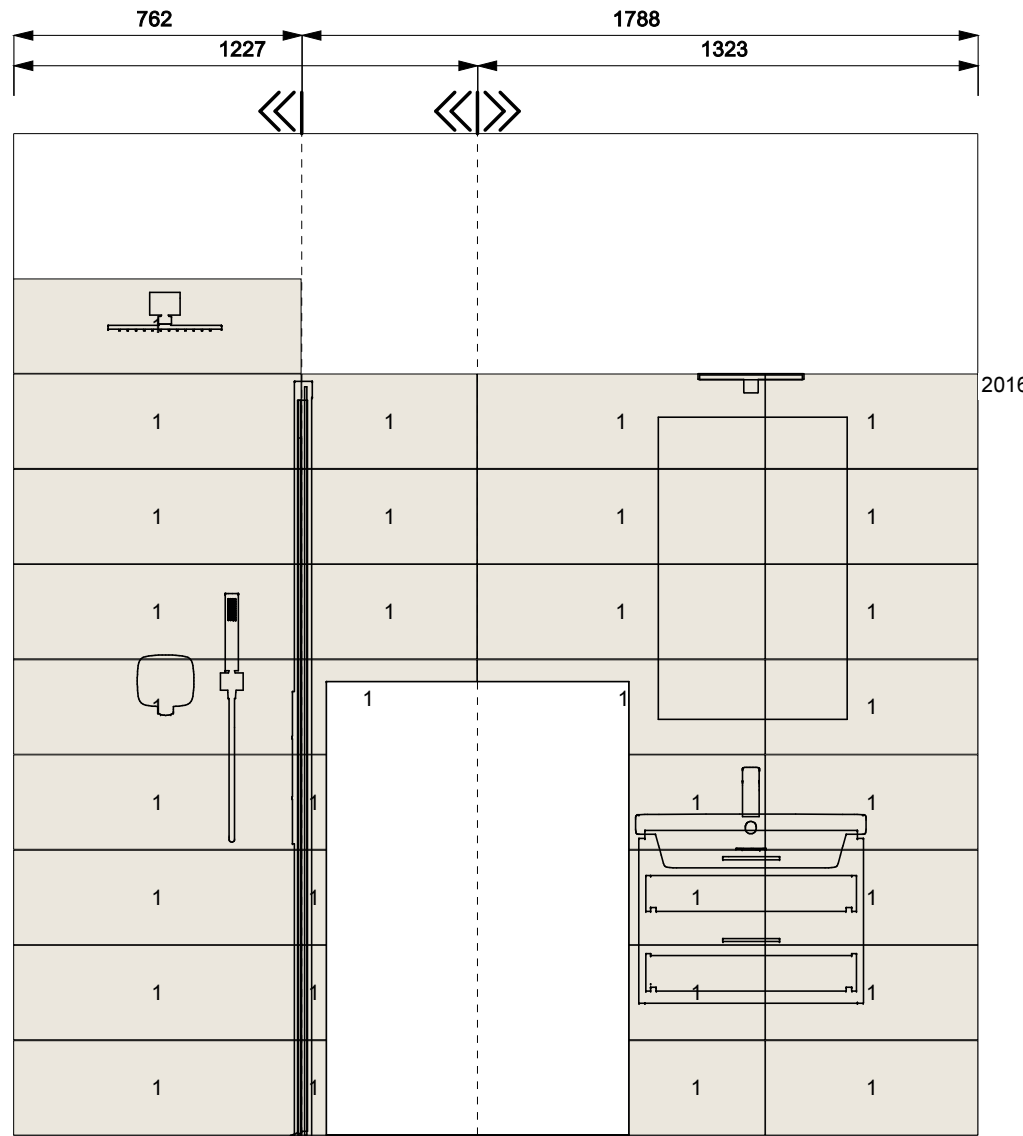

-  6702031 0 HB
- Dlažba Medio Miele 17,5x60 cm
- 1 RETT 600x175 mm

Projekt pro: Monika Staňková

Zpracoval: Hoffmann

Název: koupelna 1.02

Datum: 28. 5. 2019

Měřítko 1 : 20

Strana 2

Obložení Stěna 1

6702031 0 HB
Dlažba Medio Miele 17,5x60 cm
1 RETT 600x175 mm

Projekt pro: Monika Staňková

Zpracoval: Hoffmann

Název: koupelna 1.02

Datum: 28. 5. 2019

Měřítko 1 : 20

Strana 3

Obložení Stěna 2

- 10039225 0 HB
- Obklad OUTFIT ICE 25X76cm KT=1,14m²
- 1 RETT 760x250 Spára: 2 mm

Projekt pro: Monika Staňková

Zpracoval: Hoffmann

Název: koupelna 1.02

Datum: 28. 5. 2019

Měřítko 1 : 20

Strana 5

Obložení Stěna 4

10039225 0 HB

Obklad OUTFIT ICE 25X76cm KT=1,14m2

1 RETT 760x250 Spára: 2 mm

Projekt pro: Monika Staňková

Zpracoval: Hoffmann

Název: koupelna 1.02

Datum: 28. 5. 2019

Měřítko 1 : 20