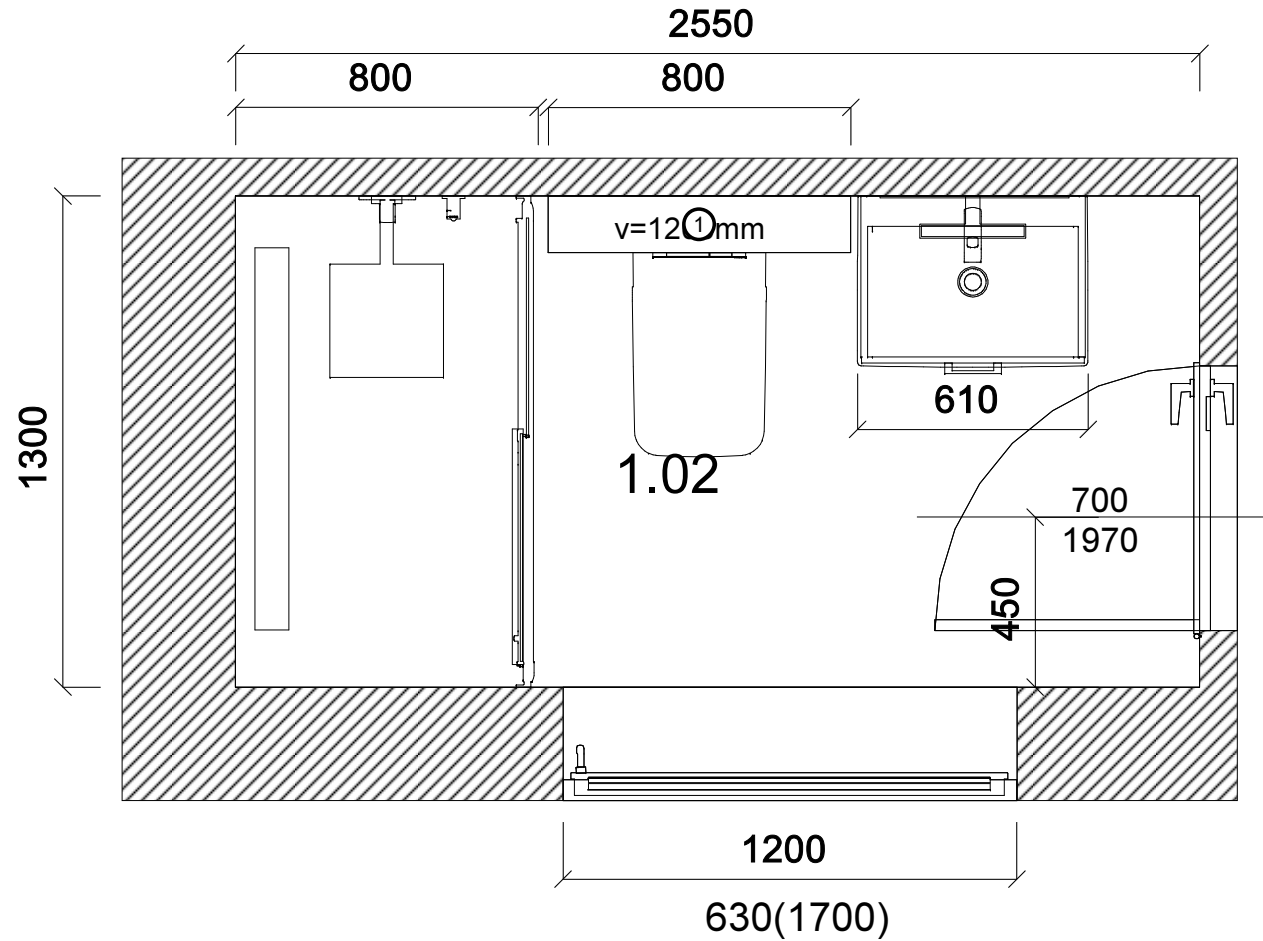

Plán koupelna 1.02

Projekt pro: Monika Staňková

Zpracoval: Hoffmann

Název: koupelna 1.02

Datum: 28. 5. 2019

Měřítko 1 : 20

Strana 1

Dlaždice na podlaze koupelna 1.02

-  6702031 0 HB
- Dlažba Medio Miele 17,5x60 cm
- 1 RETT 600x175 mm

Projekt pro: Monika Staňková

Zpracoval: Hoffmann

Název: koupelna 1.02

Datum: 28. 5. 2019

Měřítko 1 : 20

Strana 2

Obložení Stěna 1

6702031 0 HB
Dlažba Medio Miele 17,5x60 cm
1 RETT 600x175 mm

Projekt pro: Monika Staňková

Zpracoval: Hoffmann

Název: koupelna 1.02

Datum: 28. 5. 2019

Měřítko 1 : 20

Strana 3

Obložení Stěna 2

- 10039225 0 HB
- Obklad OUTFIT ICE 25X76cm KT=1,14m²
- 1 RETT 760x250 Spára: 2 mm

Projekt pro: Monika Staňková

Zpracoval: Hoffmann

Název: koupelna 1.02

Datum: 28. 5. 2019

Měřítko 1 : 20

Strana 5

Obložení Stěna 4