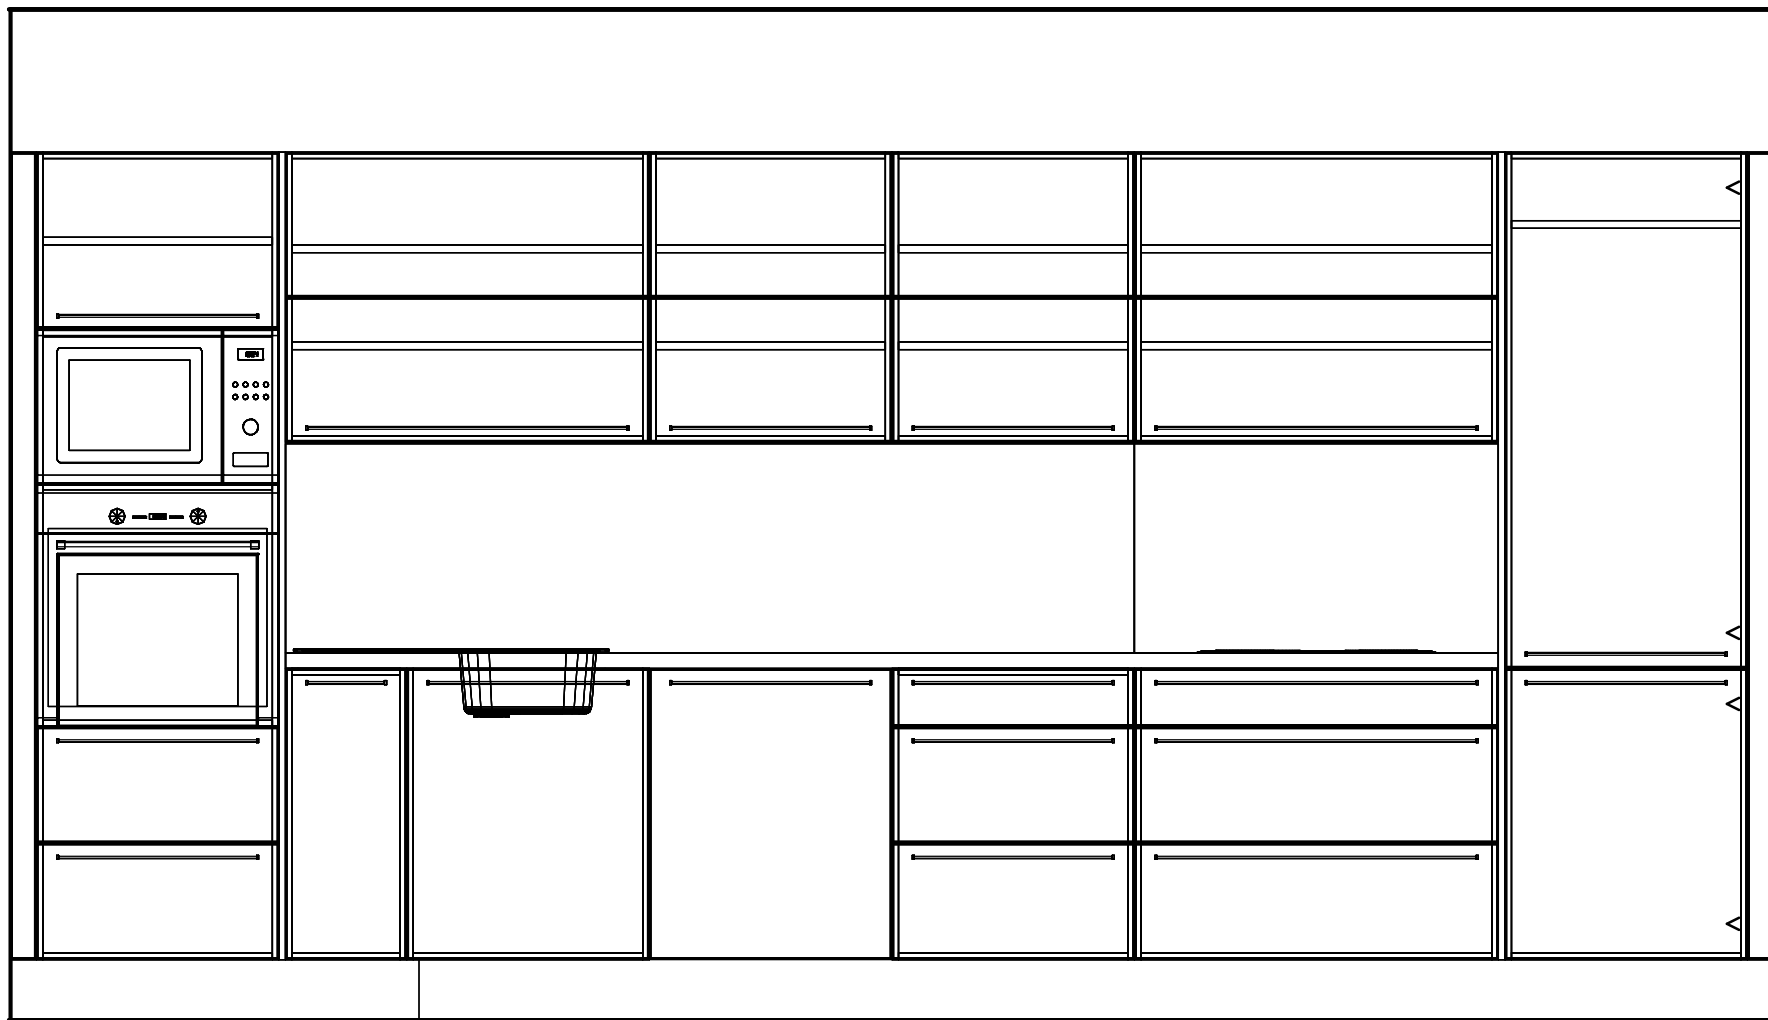

680 900 600 600 900 680

353
718
521
38
720
150
1997
2500
150

64 600 16 300 600 600 600 900 16 600 64

4360