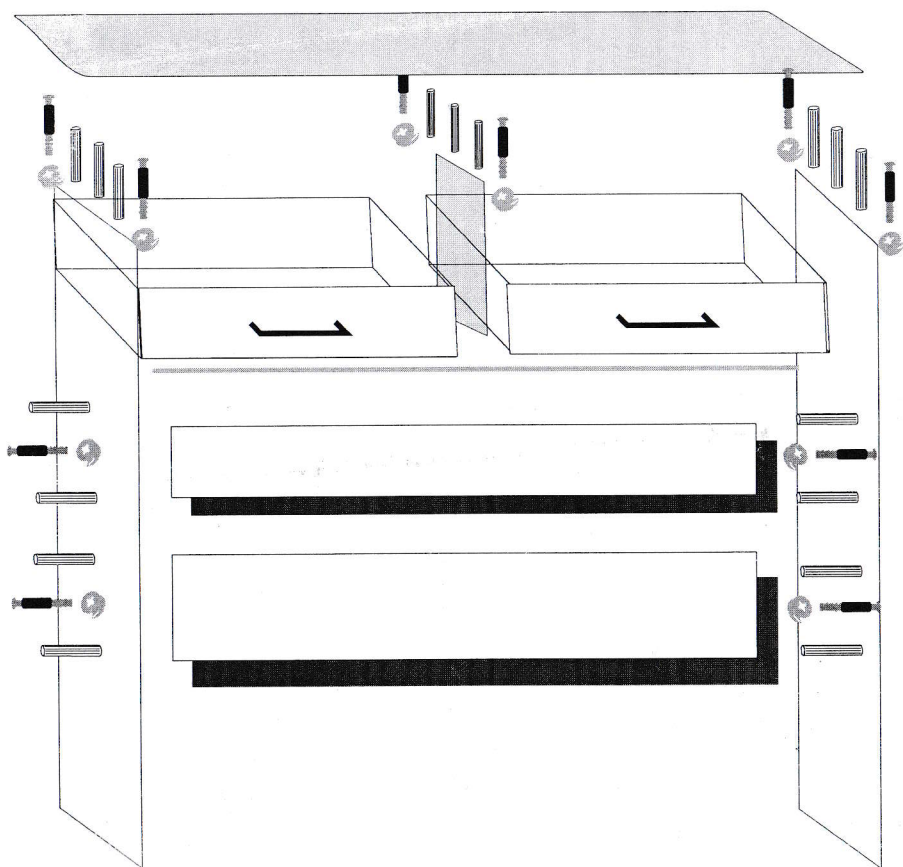

NÁVOD K SESTAVENÍ

Počítačový stůl

KÓD – 239

Excentry

10 ks

Kolíky
8,0 x 35

17 ks

Úchytky

2 ks

Vruty 4,0 x 30
do úchytek

4 ks

Pojezd L = 40

2 kompl.

Vruty 5,0 x 9

12 ks