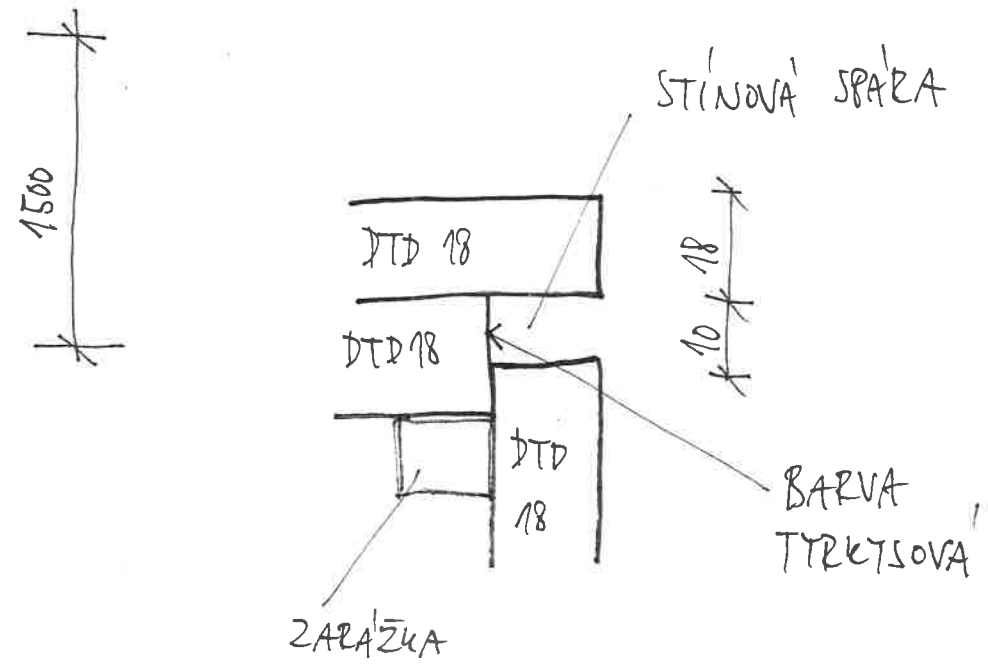

PŮDORYS

AXONOMETRIE

HORNÍ HRANA SPOJENA LANKY DO LÍST
 NA VĚŠENÍ OBLAZŮ - PRO ZVĚŠENÍ STABILITY

POHLED

TMELENA' A PŘEBROUŠENA' SPÁRA

AXONOMETRIE

PŮDORIS

POHLED

TMELENÁ A PŘEBROUŠENÁ SPÁRA

AXONOMETRIE

PŮDORYS

SOUL POD FOTOMAPU (5)

PŮDORYS

SLOUPY

6

POHLED

AXONOMETRIE

POHLED

AXONOMETRIE

ŘEZ SOULEM

VODOROVNÝ ŘEZ SOULEM

DETAIL STÍNOVÉ ŠPÁRY

NATĚR TYRĚTS

POHLED

AXONOMETRIE

DETAIL STÍNŮVÉ SPÁRY

PŮDORZ

1250