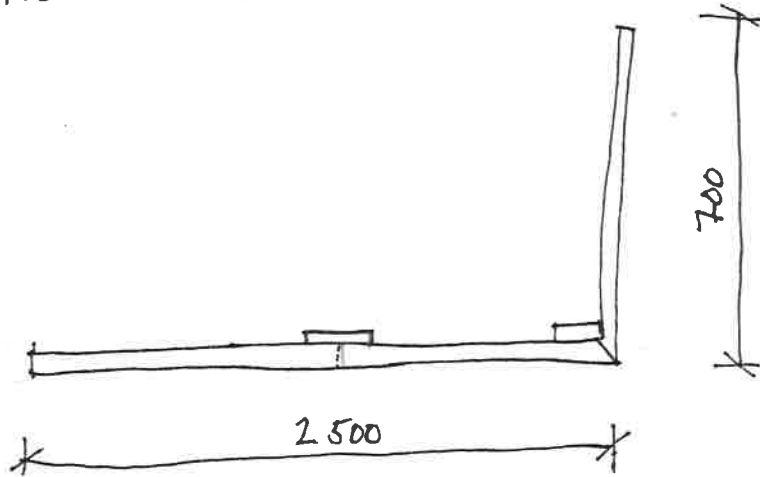

PŮDORYS

AXONOMETRIE

HORNÍ HRANA SPOJENA LANKY DO LÍST
 NA VĚŠENÍ OBLAZŮ - PRO ZVĚŠENÍ STABILITY

POHLED

TMELENA' A PŘEBROUŠENA' SPÁRA

AXONOMETRIE

PŮDORIS

POHLED

TMELENÁ A PŘEBROUŠENÁ SPÁRA

AXONOMETRIE

PŮDORYS

SOUL POD FOTOMAPU (5)

PŮDORYS

SLOUPY

6

POHLED

AXONOMETRIE

POHLED

AXONOMETRIE

ŘEZ SOULEM

VODOROVNÝ ŘEZ SOULEM

DETAIL STÍNOVÉ ŠPÁRY

NATĚR TYRĚTS

POHLED

AXONOMETRIE

DETAIL STÍNŮVÉ SPÁRY

PŮDORZ

1250