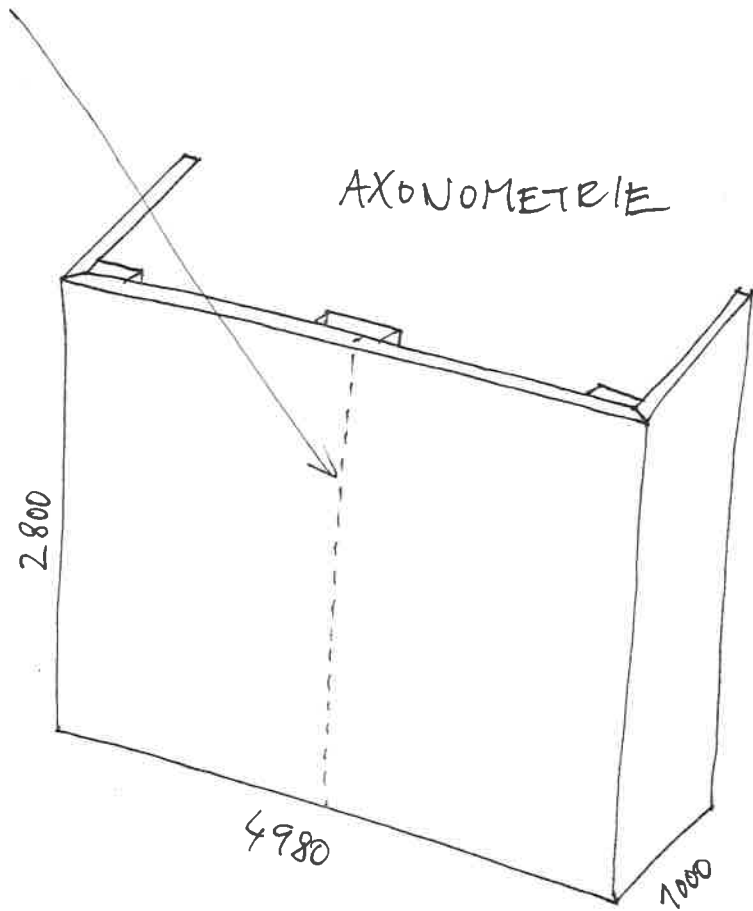

AXONOMETRIE