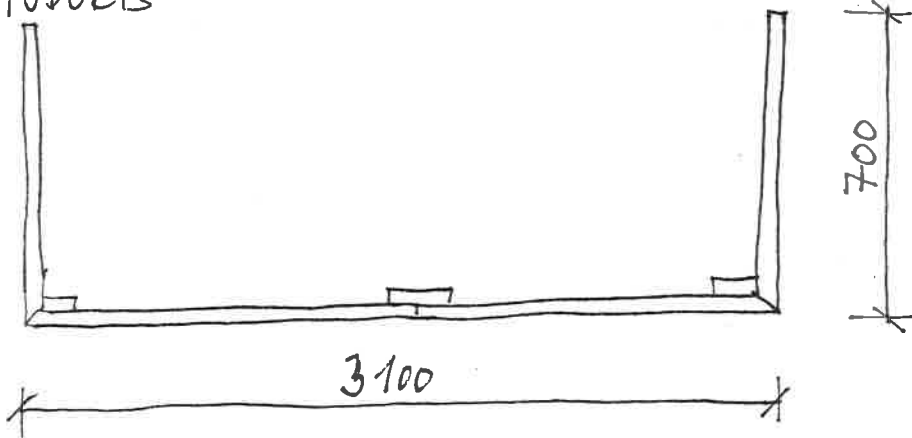

PŮDORYS

AXONOMETRIE

HORNÍ HRANA SPOJENA LANKY DO LÍST
 NA VĚŠENÍ OBLAZŮ - PRO ZVĚŠENÍ STABILITY

POHLED

TMELENA' A PŘEBROUŠENA' SPÁRA

AXONOMETRIE

PŮDORIS

POHLED

TMELENÁ A PŘEBROUŠENÁ SPÁRA

AXONOMETRIE

PŮDORYS

SOUL POD FOTOMAPU (5)

PŮDORYS

SLOUPY

6

POHLED

AXONOMETRIE

POHLED

AXONOMETRIE

ŘEZ SOULEM

VODOROVNÝ ŘEZ SOULEM

DETAIL STÍNOVÉ ŠPÁRY

NATĚR TYRĚTS

POHLED

AXONOMETRIE

DETAIL STÍNŮVÉ SPÁRY

PŮDORZ

1250