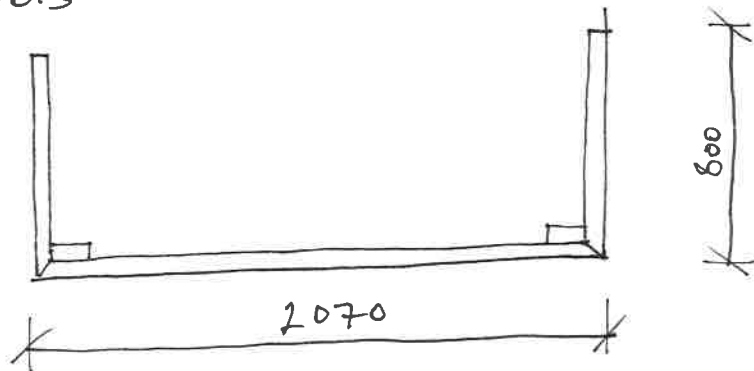

8

OTVOR NA PROTAŽENÍ
KABELU

ŘEZ SOULEM

PŮDORYS

PARAVAN PRO JEZISE

9

POHLED

PŮDORYS

AXONOMETRIE

POHLED

AXONOMETRIE

ŘEZ SOULEM

VODOROVNÝ ŘEZ SOULEM

DETAIL STÍNOVÉ ŠPÁRY

NATĚR TYRĚTS

POHLED