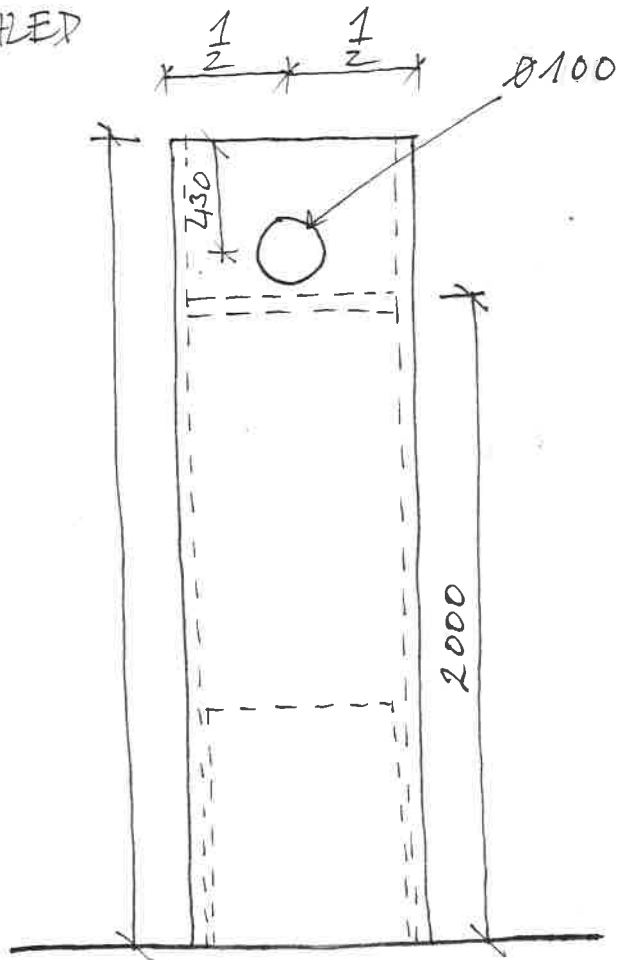

POHLED

SPĀRA TIELENA Ā PĒBROUŠĒNA

AXONOMETRIE

PŪDĒRTS

CEĻĒ NATĒRĪTĀ BĀRNOU - DULUX VINYL MATT

GRĀT STEEL 2, 00NN 53/000

POHLED

SLoup PRO PROJEKTOR

AXONOMETRIE

POHLED

AXONOMETRIE

ŘEZ SOULEM

VODOROVNÝ ŘEZ SOULEM

DETAIL STÍNOVÉ ŠPÁRY

NATĚR TYRĚTS

POHLED

AXONOMETRIE

DETAIL STÍNŮVÉ SPÁRY

PŮDORZ

1250