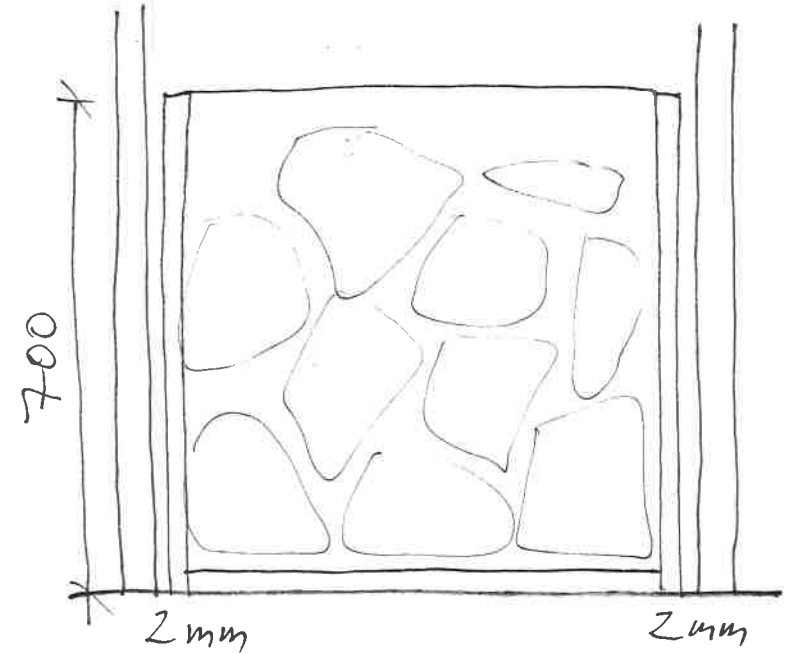

SLoup PRO PROJEKTOR

8

OTVOR NA PROTAŽENÍ
KABELU