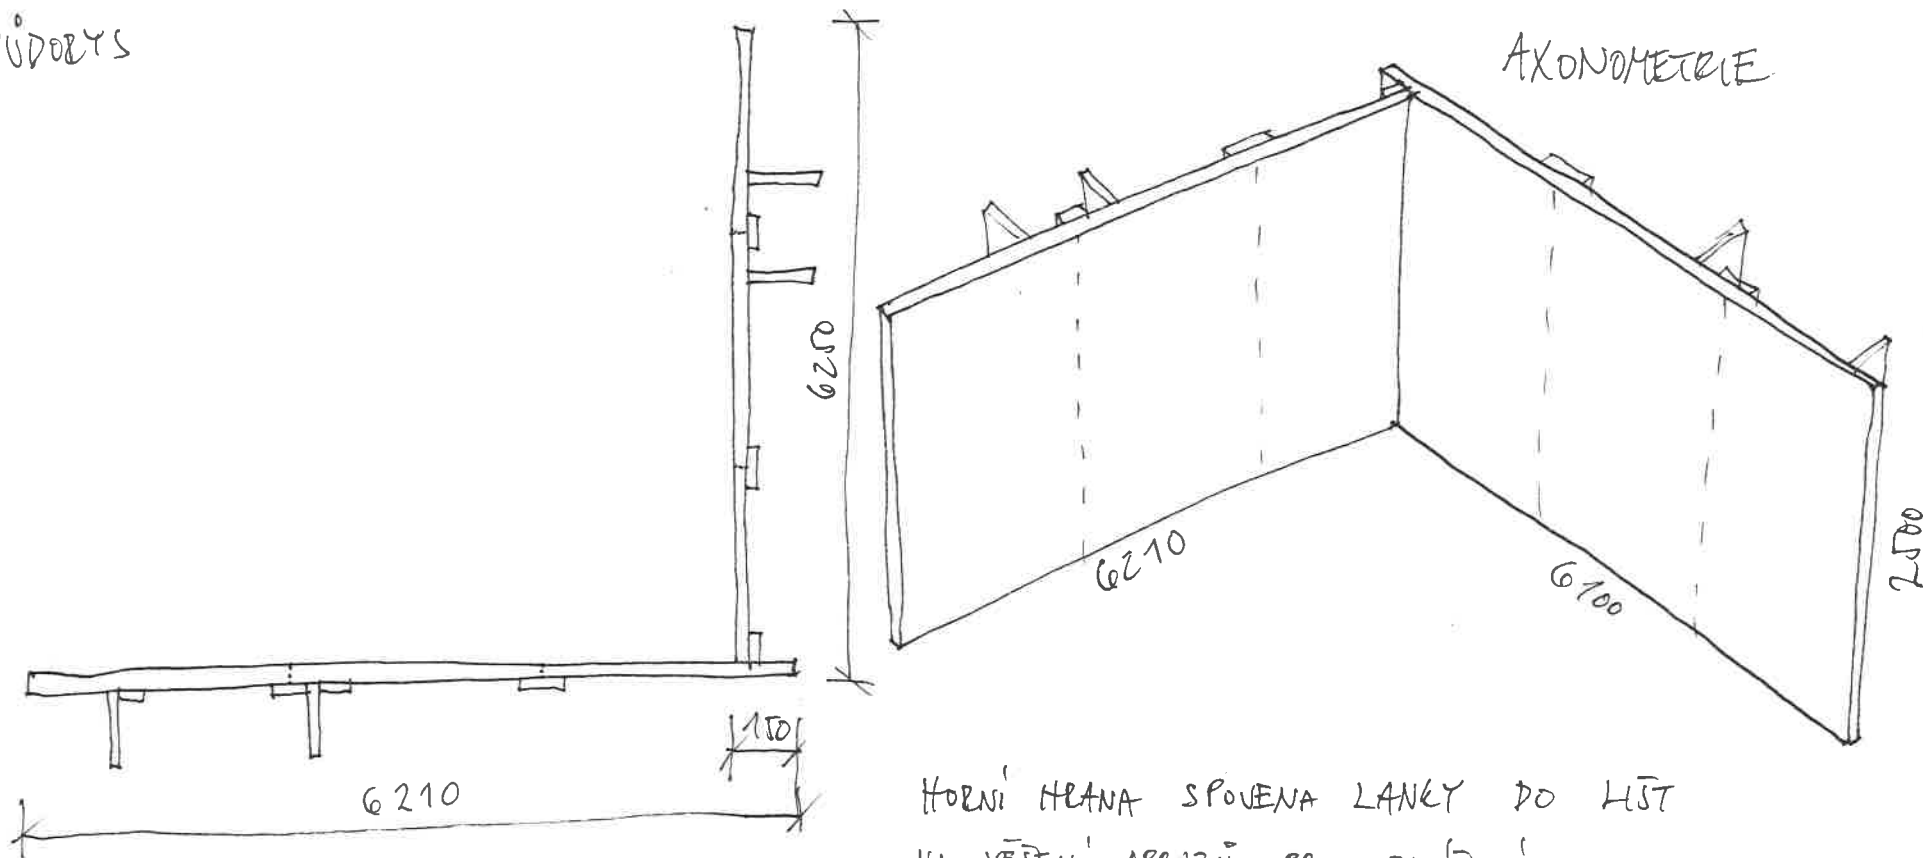

PANEL S TIRAŽI'

1

POHLED

AXONOMETRIE

PŮDORIS

PŮHLED

STĚNA

2

PŮDORYS

AXONOMETRIE

HORNÍ HRANA SPOJENA LANKY DO LÍST
 NA VĚŠENÍ OBLAZŮ - PRO ZVĚŠENÍ STABILITY

POHLED

TMELENA' A PŘEBROUŠENA' SPÁRA

AXONOMETRIE

PŮDORIS

POHLED

AXONOMETRIE

POHLED

AXONOMETRIE

ŘEZ SOULEM

VODOROVNÝ ŘEZ SOULEM

DETAIL STÍNOVÉ ŠPÁRY

NATĚR TYRĚTS

POHLED