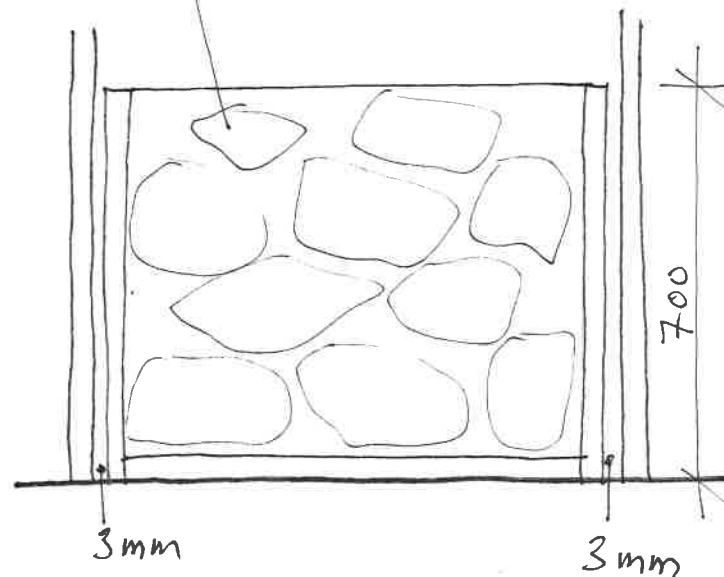

TMELENÁ A PŘEBROUŠENÁ SPÁRA

AXONOMETRIE

PŮDORYS

SOUL POD FOTOMAPU (5)

PŮDORYS

SLOUPY

6

POHLED

STABILIZAČNÍ SOUČL

1500

PŮDORYS

AXONOMETRIE

SOUL ZATÍŽIT BALASTNÍM
MATERIALEM

ŽEZ SOUČLEM

PROMĪTACĪ STĒNA

7

POHLED

SPĀRA TIELENA Ā PĒBROUŠĒNA

AXONOMETRIE

PŪDĒRTS

CEĻĒ NATĒRĪTĀ BĀRNOU - DULUX VINYL MATT

GRĀT STEEL 2, 00NN 53/000

POHLED

SLoup PRO PROJEKTOR

AXONOMETRIE

POHLED

AXONOMETRIE

ŘEZ SOULEM

VODOROVNÝ ŘEZ SOULEM

DETAIL STÍNOVÉ ŠPÁRY

NATĚR TYRĚTS

POHLED