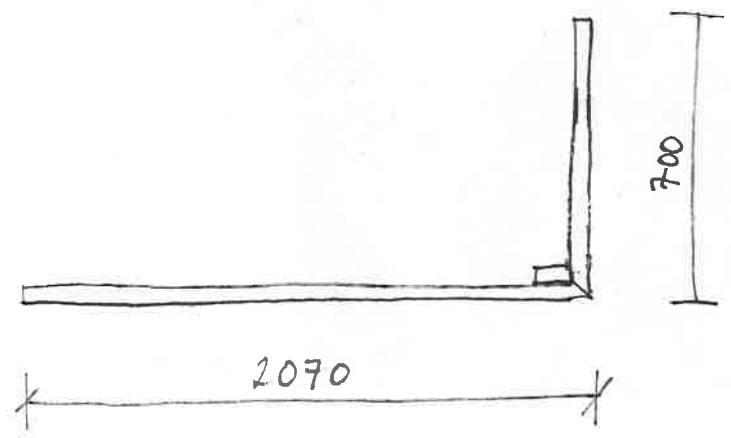

PANEL S TIRAŽI'

1

POHLED

AXONOMETRIE

PŮDORIS

PŮHLED

STĚNA

2

PŮDORYS

AXONOMETRIE

HORNÍ HRANA SPOJENA LANKY DO LÍST
 NA VĚŠENÍ OBLAZŮ - PRO ZVĚŠENÍ STABILITY

POHLED

TMELENA' A PŘEBROUŠENA' SPÁRA

AXONOMETRIE

PŮDORIS

POHLED

AXONOMETRIE

DETAIL STÍNŮVÉ SPÁRY

PŮDORZ

1250