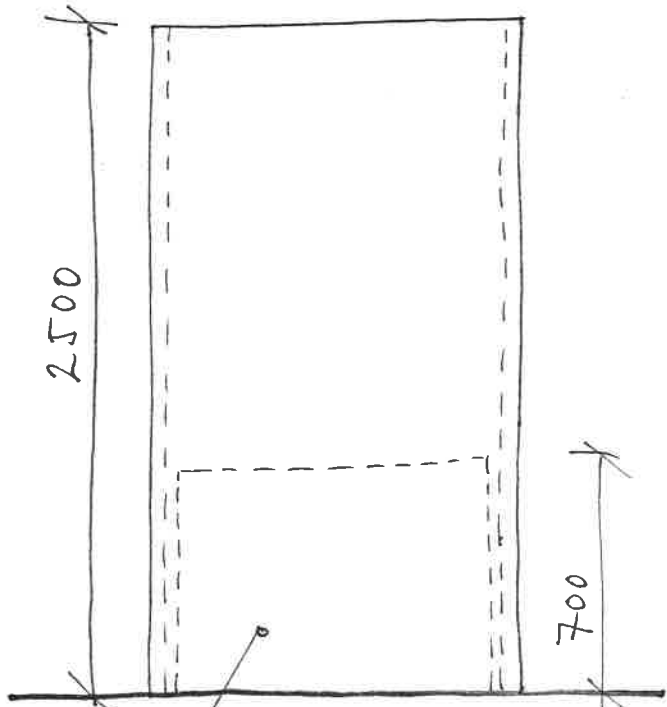

TMELENÁ A PŘEBROUŠENÁ SPÁRA

AXONOMETRIE

PŮDORYS

SOUL POD FOTOMAPU (5)

PŮDORYS

SLOUPY

6

POHLED

STABILIZAČNÍ SOUČL

1500

PŮDORYS

AXONOMETRIE

SOUL ZATÍŽIT BALASTNÍM
MATERIALEM

ŽEZ SOUČLEM

PROMĪTACĪ STĒNA

7

AXONOMETRIE

POHLED

AXONOMETRIE

ŘEZ SOULEM

VODOROVNÝ ŘEZ SOULEM

DETAIL STÍNOVÉ ŠPÁRY

NATĚR TYRĚTS

POHLED

AXONOMETRIE

DETAIL STÍNŮVÉ SPÁRY

PŮDORZ

1250