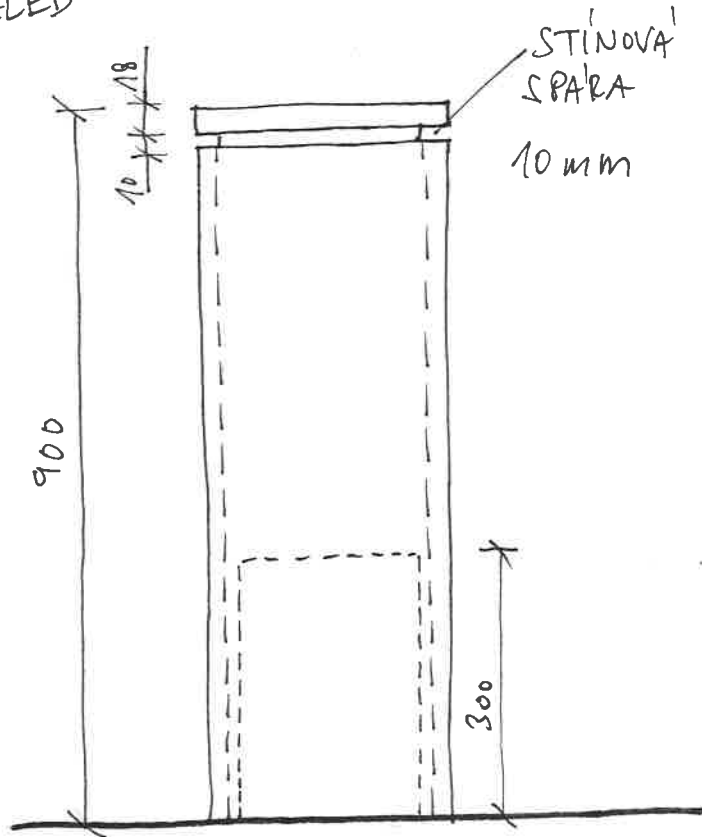

8

OTVOR NA PROTAŽENÍ
KABELU

ŘEZ SOULEM

PŮDORYS

PARAVAN PRO JEZISE

9

POHLED

PŮDORYS

AXONOMETRIE

POHLED

AXONOMETRIE

ŘEZ SOULEM

VODOROVNÝ ŘEZ SOULEM

DETAIL STÍNOVÉ ŠPÁRY

NATĚR TYRĚTS

POHLED

AXONOMETRIE

DETAIL STÍNŮVÉ SPÁRY

PŮDORZ

1250