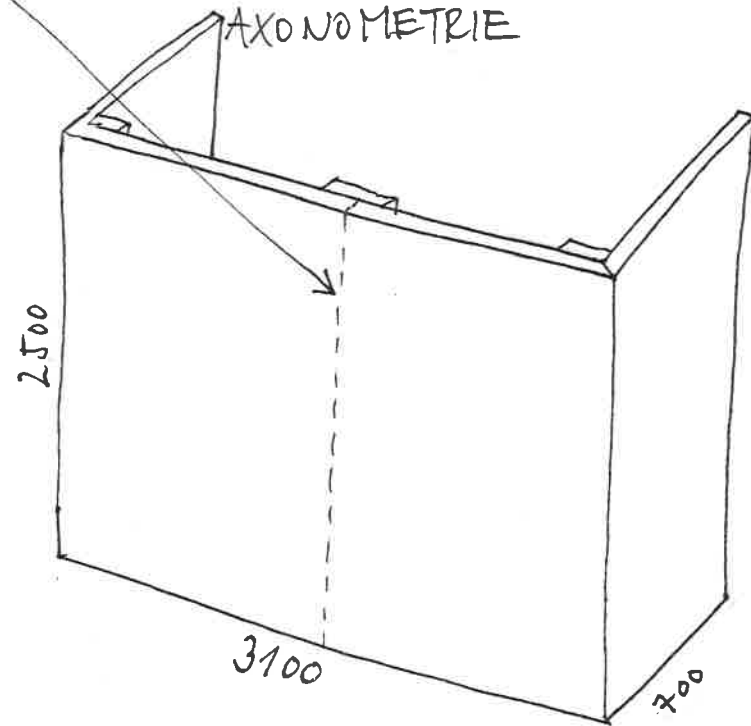

PŮDORYS

AXONOMETRIE

HORNÍ HRANA SPOJENA LANKY DO LÍST
 NA VĚŠENÍ OBLAZŮ - PRO ZVĚŠENÍ STABILITY

POHLED

TMELENA' A PŘEBROUŠENA' SPÁRA

AXONOMETRIE

PŮDORIS

POHLED