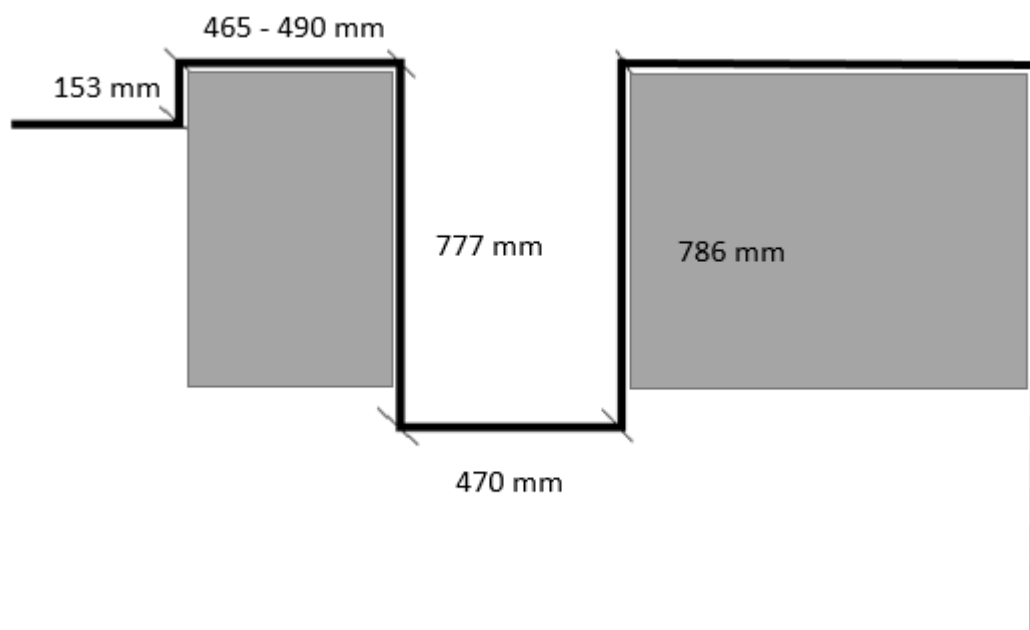

Levá skříň:

jednokřídlá (pravé otvírání)

Pravá skříň:

dvoukřídlá

Viditelné části bílá (lesk) DTDL Egger W1100 ST30 Premium (nebo levnější alternativa),
vnitřní části vč. čel zásuvek černá barva DTDL Kronospan 0190 PE (nebo levnější alternativa).
Otvírání pomocí TIP-ON pístů.

Rozměry výklenku NUTNO PŘEMĚŘIT s ohledem na nerovnosti stěn:

Výška stropu:

2835 mm

Hloubka skříně:

700 mm

Výška skříně:

2775 mm

815

šatní tyč

zásuvky 2x

18 309 18 335 18 325 36 1215 18 365 18 100

2775