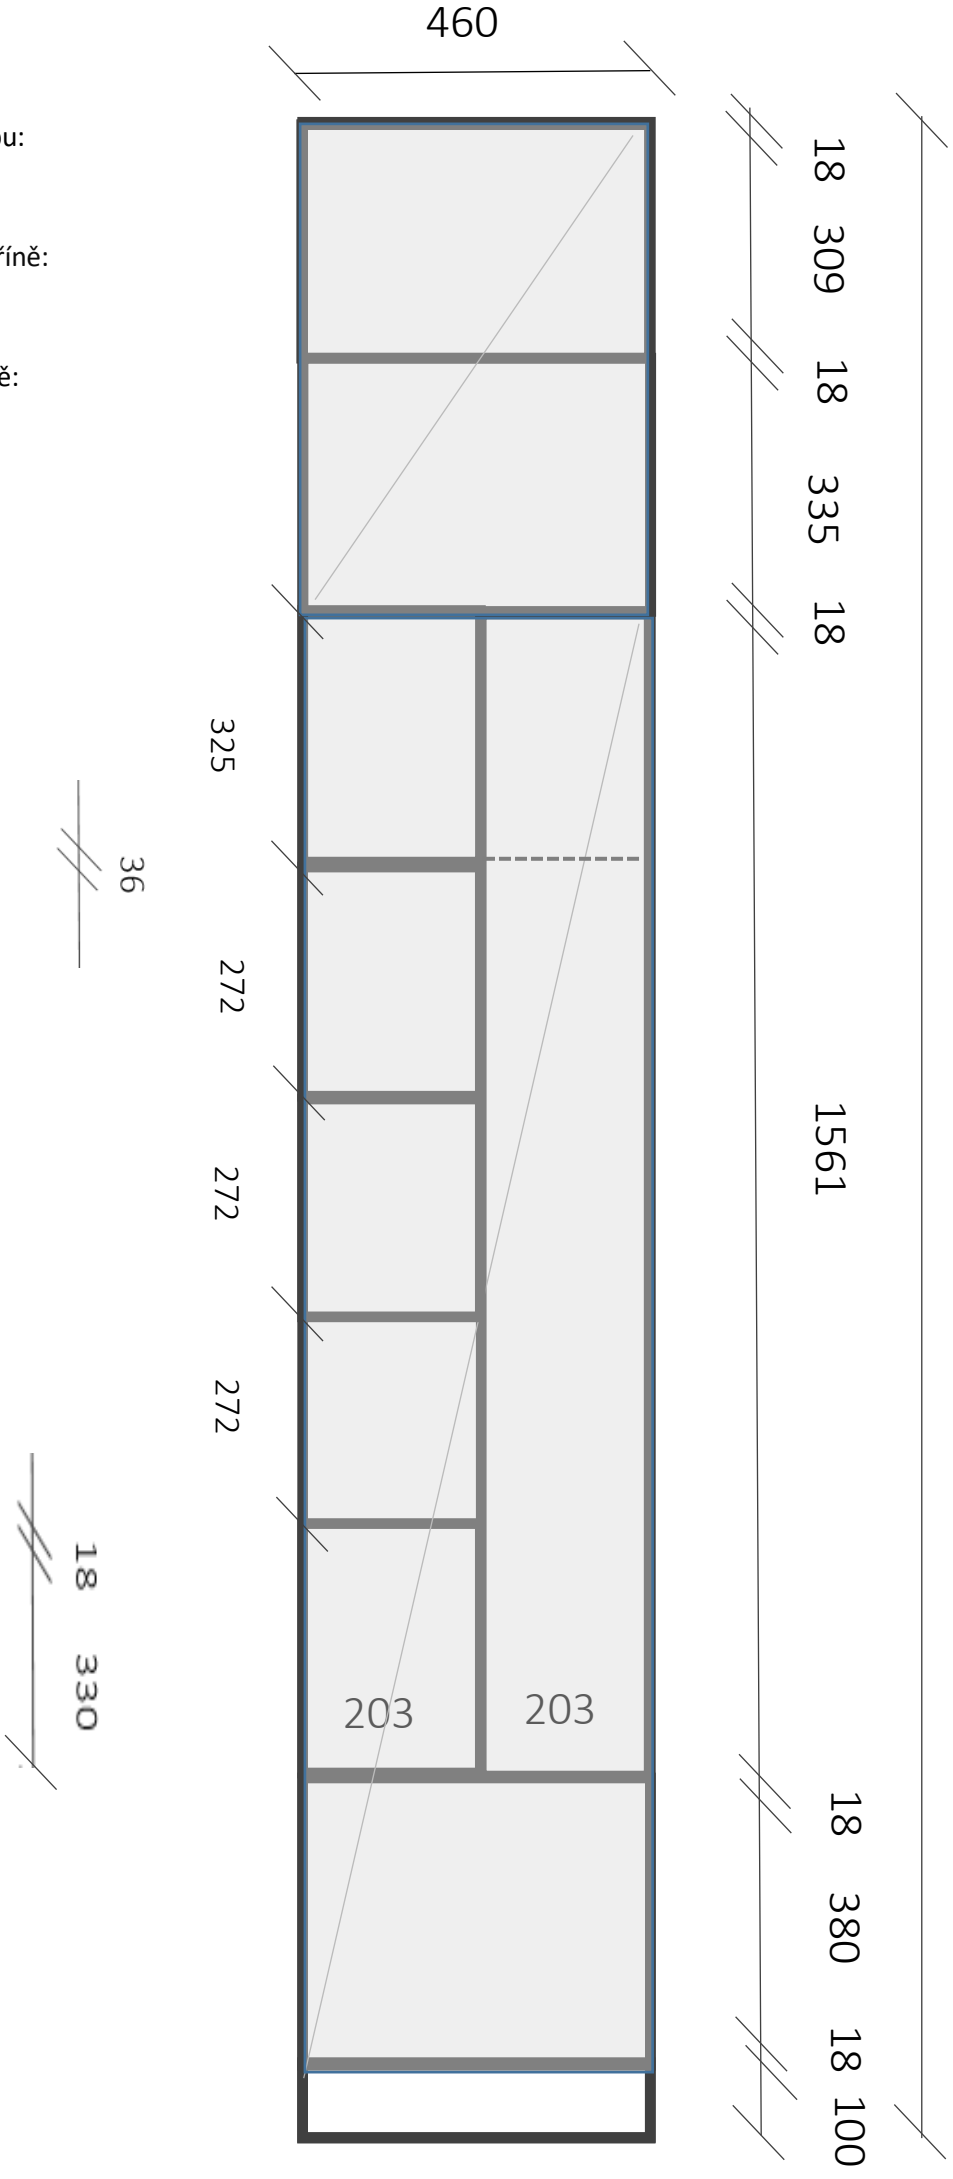

Levá skříň:

jednokřídlá (pravé otvírání)

Pravá skříň:

dvoukřídlá

Viditelné části bílá (lesk) DTDL Egger W1100 ST30 Premium (nebo levnější alternativa),
vnitřní části vč. čel zásuvek černá barva DTDL Kronospan 0190 PE (nebo levnější alternativa).
Otvírání pomocí TIP-ON pístů.

Rozměry výklenku NUTNO PŘEMĚŘIT s ohledem na nerovnosti stěn:

Výška stropu:

2835 mm

Hloubka skříně:

700 mm

Výška skříně:

2775 mm

815

šatní tyč

zásuvky 2x

18 309 18 335 18 325 36 1215 18 365 18 100

2775