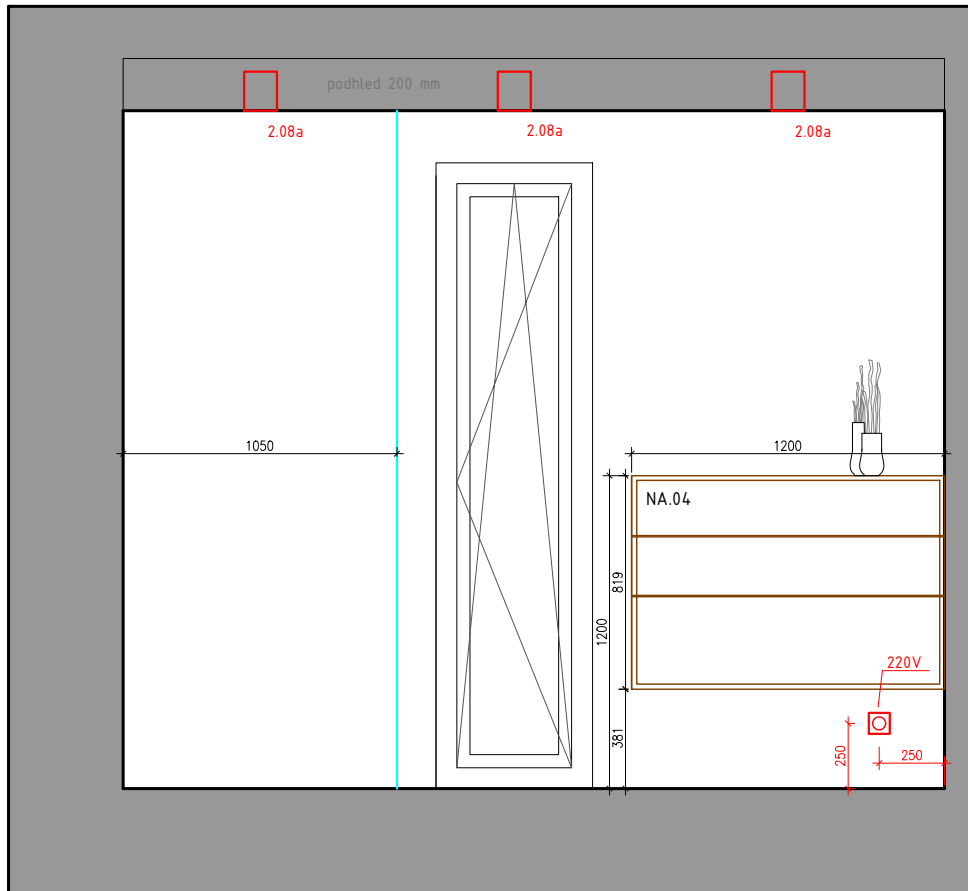

2.08 KOUPELNA

POLOŽKA - NA.04

NÁZEV POLOŽKY - ZÁVĚSNÁ SKŘÍŇKA

materiál: povrch - laminát, dřevěný dekor (bude upřesněna dle vzorníku)
korpus - laminát, dřevěný dekor (bude upřesněna dle vzorníku)

ROZMĚRY:
v. 370 mm, š. 1200 mm, h. 525 mm

úchyty: bez úchytek, otevírání na výsuv PUSH

kování : odskok/ výsuvy s integrovanými tlumiči

kotvení: skryté upevnění, kotveno do zděné konstrukce