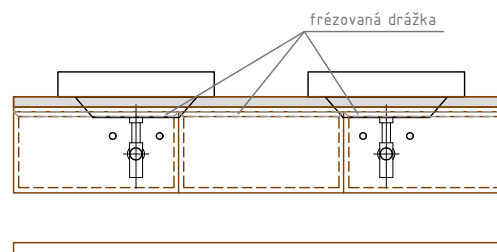

ČELNÍ POHLED - FRÉZOVÁNÍ ŠUPLÍKŮ M 1/20