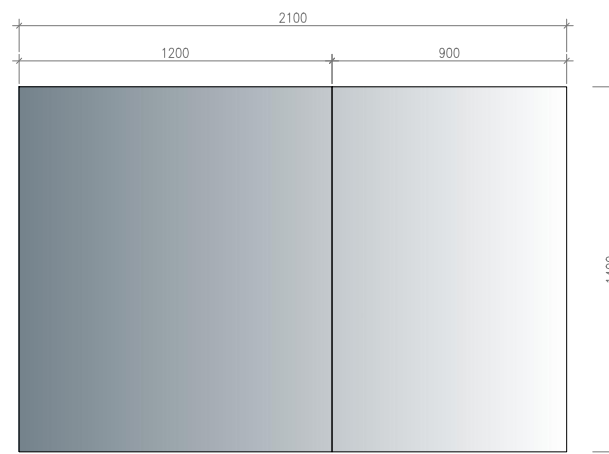

## 2.08 KOUPELNA

POLOŽKA - NA.03

NÁZEV POLOŽKY - VESTAVNÁ ZRCADLOVÁ SKŘÍŇKA

materiál: povrch - zrcadlo  
 korpus - laminát, dřevěný dekor (bude upřesněna dle vzorníku)

ROZMĚRY:  
 v. 1400 mm, š. 2100 mm, h. 178 mm

úchyty: bez úchytek, otevírání na PUSH

kování: závěsy s integrovanými tlumiči

kotvení: skryté upevnění, kotveno do zděné konstrukce

ŘEZ A-A M 1/20

ČELNÍ POHLED - ZAVŘENÝ STAV M 1/20

ŘEZ B-B M 1/20

## 2.08 KOUPELNA

POLOŽKA - NA.04

NÁZEV POLOŽKY - ZÁVĚSNÁ SKŘÍŇKA

materiál: povrch - laminát, dřevěný dekor (bude upřesněna dle vzorníku)  
korpus - laminát, dřevěný dekor (bude upřesněna dle vzorníku)

ROZMĚRY:  
v. 370 mm, š. 1200 mm, h. 525 mm