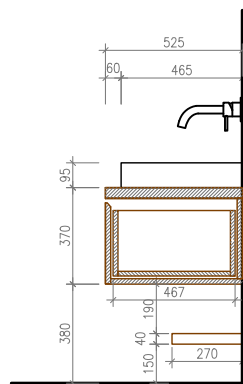

ROZMĚRY:  
v. 370 mm, š. 1900 mm, h. 525 mm

úchyty: bez úchytek, otevírání na výsuv - vyfrézováno do nábytku  
kování: odskok/ výsuvy s integrovanými tlumiči  
kotvení: skryté upevnění, kotveno do zděné konstrukce  
poznámka: na skříňku budou osazena 2 umyvadla -

PŮDORYS M 1/20

ČELNÍ POHLED - ZAVŘENÝ STAV M 1/20

ČELNÍ POHLED - FRÉZOVÁNÍ ŠUPLÍKŮ M 1/20

BOČNÍ POHLED - ZAVŘENÝ STAV M 1/20

ŘEZ A-A M 1/20

ŘEZ B-B M 1/20

REFERENČNÍ REALIZACE

ROZMĚRY:  
 v. 370 mm, š. 1200 mm, h. 525 mm

úchyty: bez úchytek, otevírání na výsuv - vyfrézováno do nábytku  
 kování: odskok/ výsuvy s integrovanými tlumiči  
 kotvení: skryté upevnění, kotveno do zděné konstrukce  
 poznámka: na skříňku bude osazeno umyvadlo

ROZMĚRY:  
v. 370 mm, š. 1100 mm, h. 550 mm

úchyty: bez úchytek, otevírání na výsuv PUSH  
kování: odskok/ výsuvy s integrovanými tlumiči  
kotvení: skrytě upevnění, kotveno do zděné konstrukce  
poznámka: na skříňku bude osazeno umyvadlo