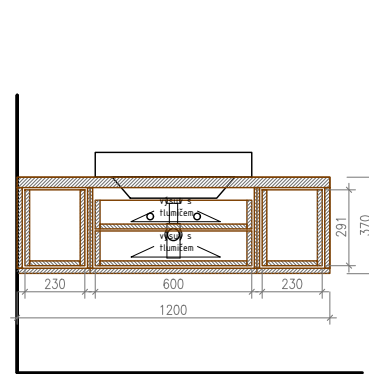

ROZMĚRY:  
v. 370 mm, š. 1900 mm, h. 525 mm

úchyty: bez úchytek, otevírání na výsuv - vyfrézováno do nábytku  
kování: odskok/ výsuvy s integrovanými tlumiči  
kotvení: skryté upevnění, kotveno do zděné konstrukce  
poznámka: na skříňku budou osazena 2 umyvadla -

ROZMĚRY:  
 v. 370 mm, š. 1200 mm, h. 525 mm

úchyty: bez úchytek, otevírání na výsuv - vyfrézováno do nábytku  
 kování: odskok/ výsuvy s integrovanými tlumiči  
 kotvení: skryté upevnění, kotveno do zděné konstrukce  
 poznámka: na skříňku bude osazeno umyvadlo

## 2.08 KOUPELNA

POLOŽKA - NA.03

NÁZEV POLOŽKY - VESTAVNÁ ZRCADLOVÁ SKŘÍŇKA

materiál: povrch - zrcadlo  
 korpus - laminát, dřevěný dekor (bude upřesněna dle vzorníku)

ROZMĚRY:  
 v. 1400 mm, š. 2100 mm, h. 178 mm

ROZMĚRY:  
v. 370 mm, š. 1100 mm, h. 550 mm

úchyty: bez úchytek, otevírání na výsuv PUSH  
kování: odskok/ výsuvy s integrovanými tlumiči  
kotvení: skrytě upevnění, kotveno do zděné konstrukce  
poznámka: na skříňku bude osazeno umyvadlo