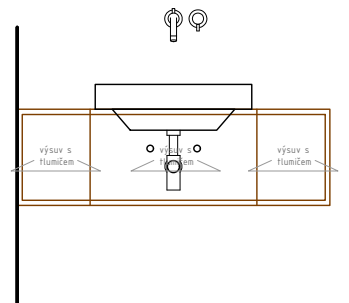

ROZMĚRY:  
 v. 370 mm, š. 1200 mm, h. 525 mm

úchyty: bez úchytek, otevírání na výsuv - vyfrézováno do nábytku  
 kování: odskok/ výsuvy s integrovanými tlumiči  
 kotvení: skryté upevnění, kotveno do zděné konstrukce  
 poznámka: na skříňku bude osazeno umyvadlo

PŮDORYS M 1/20

ŘEZ C-C M 1/20

ČELNÍ POHLED - ZAVŘENÝ STAV M 1/20

ČELNÍ POHLED - FRÉZOVÁNÍ ŠUPLÍKŮ M 1/20

BOČNÍ POHLED - ZAVŘENÝ STAV M 1/20

ŘEZ A-A M 1/20

ŘEZ B-B M 1/20

## 2.08 KOUPELNA

POLOŽKA - NA.03

NÁZEV POLOŽKY - VESTAVNÁ ZRCADLOVÁ SKŘÍŇKA

materiál: povrch - zrcadlo  
 korpus - laminát, dřevěný dekor (bude upřesněna dle vzorníku)

ROZMĚRY:  
 v. 1400 mm, š. 2100 mm, h. 178 mm

ROZMĚRY:  
v. 370 mm, š. 1100 mm, h. 550 mm

úchyty: bez úchytek, otevírání na výsuv PUSH  
kování: odskok/ výsuvy s integrovanými tlumiči  
kotvení: skrytě upevnění, kotveno do zděné konstrukce  
poznámka: na skříňku bude osazeno umyvadlo