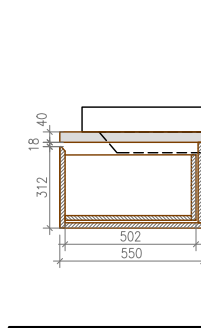

ROZMĚRY:  
v. 370 mm, š. 1900 mm, h. 525 mm

úchyty: bez úchytek, otevírání na výsuv - vyfrézováno do nábytku  
kování: odskok/ výsuvy s integrovanými tlumiči  
kotvení: skryté upevnění, kotveno do zděné konstrukce  
poznámka: na skříňku budou osazena 2 umyvadla -

ROZMĚRY:  
 v. 370 mm, š. 1200 mm, h. 525 mm

úchyty: bez úchytek, otevírání na výsuv - vyfrézováno do nábytku  
 kování: odskok/ výsuvy s integrovanými tlumiči  
 kotvení: skryté upevnění, kotveno do zděné konstrukce  
 poznámka: na skříňku bude osazeno umyvadlo

ROZMĚRY:  
v. 370 mm, š. 1100 mm, h. 550 mm

úchyty: bez úchytek, otevírání na výsuv PUSH  
kování: odskok/ výsuvy s integrovanými tlumiči  
kotvení: skrytě upevnění, kotveno do zděné konstrukce  
poznámka: na skříňku bude osazeno umyvadlo

PŮDORYS M 1/20

POHLED ČELNÍ M 1/20

ŘEZ B-B M 1/20

BOČNÍ POHLED - ZAVŘENÝ STAV M 1/20

ŘEZ A-A M 1/20

REFERENČNÍ REALIZACE

POHLED NA STĚNU

PŮDORYS