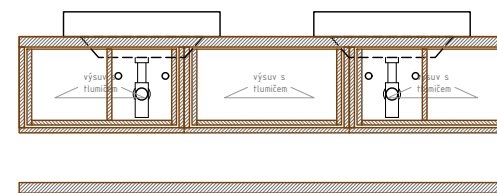

ROZMĚRY:  
v. 370 mm, š. 1900 mm, h. 525 mm

úchyty: bez úchytek, otevírání na výsuv - vyfrézováno do nábytku  
kování: odskok/ výsuvy s integrovanými tlumiči  
kotvení: skryté upevnění, kotveno do zděné konstrukce  
poznámka: na skříňku budou osazena 2 umyvadla -

PŮDORYS M 1/20

ČELNÍ POHLED - ZAVŘENÝ STAV M 1/20

ČELNÍ POHLED - FRÉZOVÁNÍ ŠUPLÍKŮ M 1/20

BOČNÍ POHLED - ZAVŘENÝ STAV M 1/20

ŘEZ A-A M 1/20

ŘEZ B-B M 1/20

REFERENČNÍ REALIZACE

ROZMĚRY:  
 v. 370 mm, š. 1200 mm, h. 525 mm

úchyty: bez úchytek, otevírání na výsuv - vyfrézováno do nábytku  
 kování: odskok/ výsuvy s integrovanými tlumiči  
 kotvení: skryté upevnění, kotveno do zděné konstrukce  
 poznámka: na skříňku bude osazeno umyvadlo

ROZMĚRY:  
v. 370 mm, š. 1100 mm, h. 550 mm

úchyty: bez úchytek, otevírání na výsuv PUSH  
kování: odskok/ výsuvy s integrovanými tlumiči  
kotvení: skrytě upevnění, kotveno do zděné konstrukce  
poznámka: na skříňku bude osazeno umyvadlo