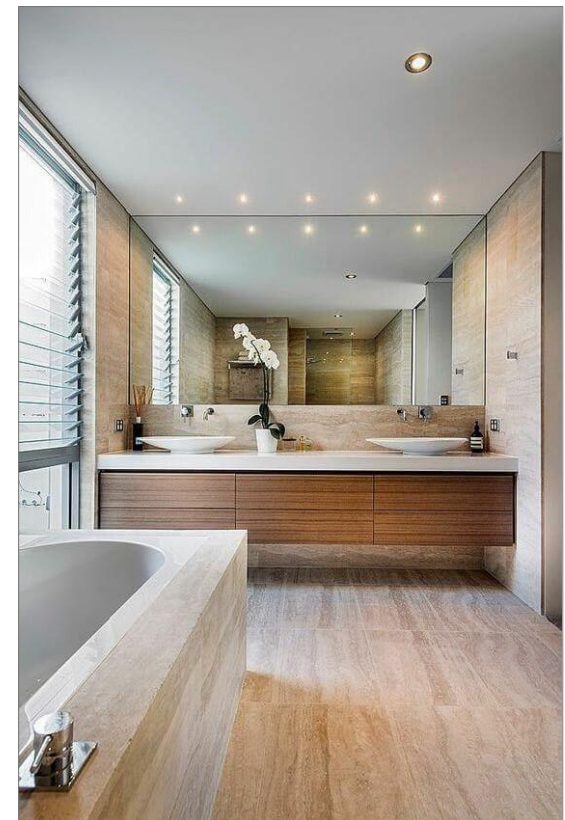

REFERENČNÍ REALIZACE