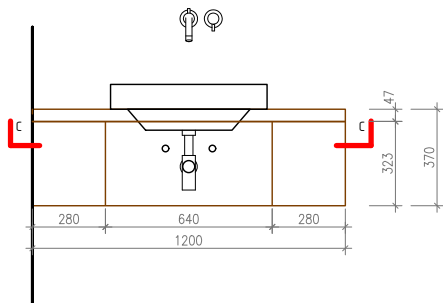

ČELNÍ POHLED - ZAVŘENÝ STAV M 1/20