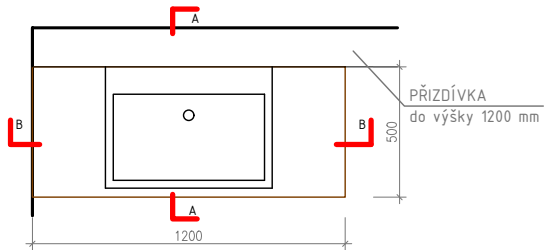

2.08 KOUPELNA

POLOŽKA - NA.02

NÁZEV POLOŽKY - SKŘÍŇKA POD UMYVADLO

materiál: deska - lamino, dřevěný dekor
šuplíky - lamino, dřevěný dekor (bude upřesněna dle vzorníku)
korpus - laminát, dřevěný dekor (bude upřesněna dle vzorníku)

ROZMĚRY:
v. 370 mm, š. 1200 mm, h. 525 mm

úchyty: bez úchytek, otevírání na výsuv - vyfrézováno do nábytku
kování: odskok/ výsuvy s integrovanými tlumiči
kotvení: skryté upevnění, kotveno do zděné konstrukce
poznámka: na skříňku bude osazeno umyvadlo

PŮDORYS M 1/20