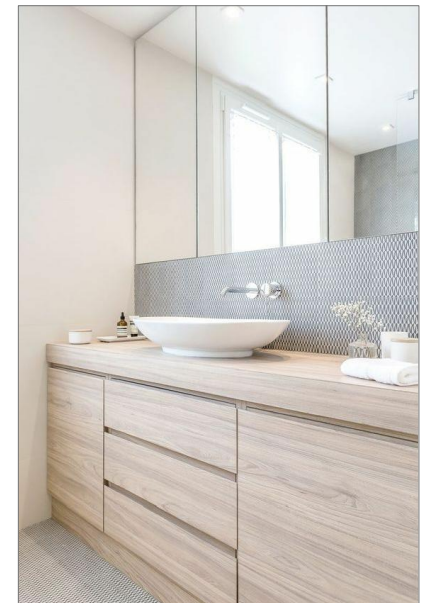

ROZMĚRY:  
 v. 370 mm, š. 1200 mm, h. 525 mm

úchyty: bez úchytek, otevírání na výsuv - vyfrézováno do nábytku  
 kování: odskok/ výsuvy s integrovanými tlumiči  
 kotvení: skryté upevnění, kotveno do zděné konstrukce  
 poznámka: na skříňku bude osazeno umyvadlo

## 2.08 KOUPELNA

POLOŽKA - NA.03

NÁZEV POLOŽKY - VESTAVNÁ ZRCADLOVÁ SKŘÍŇKA

materiál: povrch - zrcadlo  
 korpus - laminát, dřevěný dekor (bude upřesněna dle vzorníku)

ROZMĚRY:  
 v. 1400 mm, š. 2100 mm, h. 178 mm

## 2.08 KOUPELNA

POLOŽKA - NA.04

NÁZEV POLOŽKY - ZÁVĚSNÁ SKŘÍŇKA

materiál: povrch - laminát, dřevěný dekor (bude upřesněna dle vzorníku)  
korpus - laminát, dřevěný dekor (bude upřesněna dle vzorníku)

ROZMĚRY:  
v. 370 mm, š. 1200 mm, h. 525 mm