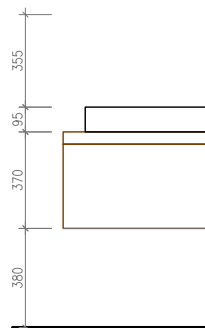

ROZMĚRY:  
v. 370 mm, š. 1900 mm, h. 525 mm

úchyty: bez úchytek, otevírání na výsuv - vyfrézováno do nábytku  
kování: odskok/ výsuvy s integrovanými tlumiči  
kotvení: skryté upevnění, kotveno do zděné konstrukce  
poznámka: na skříňku budou osazena 2 umyvadla -

ROZMĚRY:  
v. 370 mm, š. 1100 mm, h. 550 mm

úchyty: bez úchytek, otevírání na výsuv PUSH  
kování: odskok/ výsuvy s integrovanými tlumiči  
kotvení: skrytě upevnění, kotveno do zděné konstrukce  
poznámka: na skříňku bude osazeno umyvadlo

PŮDORYS M 1/20

POHLED ČELNÍ M 1/20

ŘEZ B-B M 1/20

BOČNÍ POHLED - ZAVŘENÝ STAV M 1/20

ŘEZ A-A M 1/20

REFERENČNÍ REALIZACE

POHLED NA STĚNU

PŮDORYS