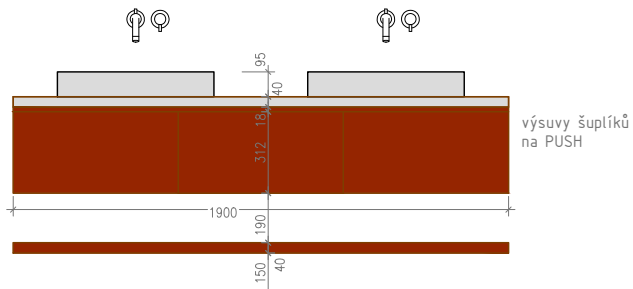

ČELNÍ POHLED - ZAVŘENÝ STAV M 1/20