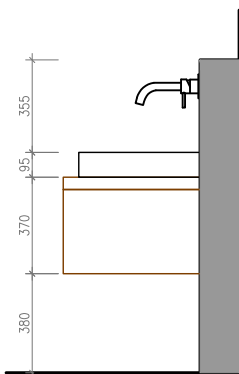

ROZMĚRY:  
v. 370 mm, š. 1900 mm, h. 525 mm

úchyty: bez úchytek, otevírání na výsuv - vyfrézováno do nábytku  
kování: odskok/ výsuvy s integrovanými tlumiči  
kotvení: skryté upevnění, kotveno do zděné konstrukce  
poznámka: na skříňku budou osazena 2 umyvadla -

ROZMĚRY:  
 v. 370 mm, š. 1200 mm, h. 525 mm

úchyty: bez úchytek, otevírání na výsuv - vyfrézováno do nábytku  
 kování: odskok/ výsuvy s integrovanými tlumiči  
 kotvení: skryté upevnění, kotveno do zděné konstrukce  
 poznámka: na skříňku bude osazeno umyvadlo

PŮDORYS M 1/20

ŘEZ C-C M 1/20

ČELNÍ POHLED - ZAVŘENÝ STAV M 1/20

ČELNÍ POHLED - FRÉZOVÁNÍ ŠUPLÍKŮ M 1/20

BOČNÍ POHLED - ZAVŘENÝ STAV M 1/20

ŘEZ A-A M 1/20

ŘEZ B-B M 1/20

## 2.08 KOUPELNA

POLOŽKA - NA.03

NÁZEV POLOŽKY - VESTAVNÁ ZRCADLOVÁ SKŘÍŇKA

materiál: povrch - zrcadlo  
 korpus - laminát, dřevěný dekor (bude upřesněna dle vzorníku)

ROZMĚRY:  
 v. 1400 mm, š. 2100 mm, h. 178 mm