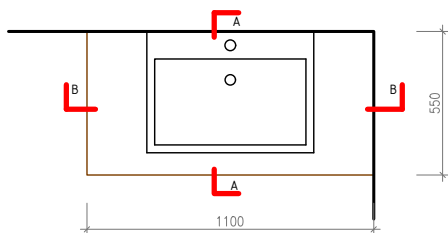

1.06 KOUPELNA

POLOŽKA - NA.05

NÁZEV POLOŽKY - SKŘÍŇKA POD UMYVADLO

materiál: deska - lamino, bílá barva, lesk
šuplíky - lamino, dřevěný dekor (bude upřesněna dle vzorníku)
korpus - laminát, dřevěný dekor (bude upřesněna dle vzorníku)

ROZMĚRY:
v. 370 mm, š. 1100 mm, h. 550 mm

úchyty: bez úchytek, otevírání na výsuv PUSH
kování: odskok/ výsuvy s integrovanými tlumiči
kotvení: skrytě upevnění, kotveno do zděné konstrukce
poznámka: na skříňku bude osazeno umyvadlo

PŮDORYS M 1/20