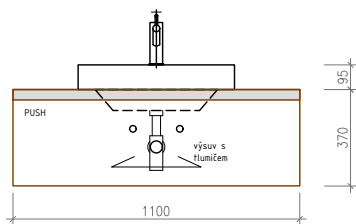

POHLED ČELNÍ M 1/20