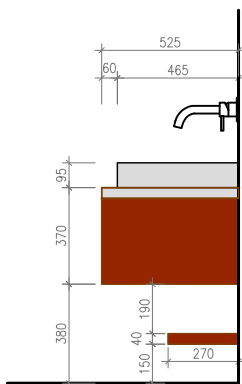

ROZMĚRY:  
v. 370 mm, š. 1900 mm, h. 525 mm

úchyty: bez úchytek, otevírání na výsuv - vyfrézováno do nábytku  
kování: odskok/ výsuvy s integrovanými tlumiči  
kotvení: skryté upevnění, kotveno do zděné konstrukce  
poznámka: na skříňku budou osazena 2 umyvadla -

PŮDORYS M 1/20

ČELNÍ POHLED - ZAVŘENÝ STAV M 1/20

ČELNÍ POHLED - FRÉZOVÁNÍ ŠUPLÍKŮ M 1/20

BOČNÍ POHLED - ZAVŘENÝ STAV M 1/20

ŘEZ A-A M 1/20

ŘEZ B-B M 1/20

REFERENČNÍ REALIZACE

ROZMĚRY:  
 v. 370 mm, š. 1200 mm, h. 525 mm

úchyty: bez úchytek, otevírání na výsuv - vyfrézováno do nábytku  
 kování: odskok/ výsuvy s integrovanými tlumiči  
 kotvení: skryté upevnění, kotveno do zděné konstrukce  
 poznámka: na skříňku bude osazeno umyvadlo

ROZMĚRY:  
v. 370 mm, š. 1100 mm, h. 550 mm

úchyty: bez úchytek, otevírání na výsuv PUSH  
kování: odskok/ výsuvy s integrovanými tlumiči  
kotvení: skrytě upevnění, kotveno do zděné konstrukce  
poznámka: na skříňku bude osazeno umyvadlo