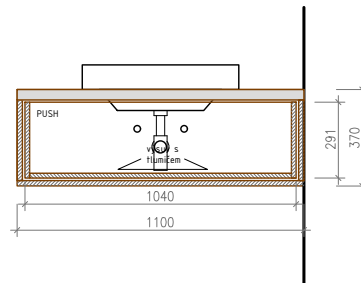

ŘEZ B-B M 1/20