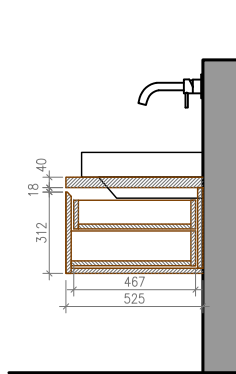

ROZMĚRY:  
 v. 370 mm, š. 1200 mm, h. 525 mm

úchyty: bez úchytek, otevírání na výsuv - vyfrézováno do nábytku  
 kování: odskok/ výsuvy s integrovanými tlumiči  
 kotvení: skryté upevnění, kotveno do zděné konstrukce  
 poznámka: na skříňku bude osazeno umyvadlo

PŮDORYS M 1/20

ŘEZ C-C M 1/20

ČELNÍ POHLED - ZAVŘENÝ STAV M 1/20

ČELNÍ POHLED - FRÉZOVÁNÍ ŠUPLÍKŮ M 1/20

BOČNÍ POHLED - ZAVŘENÝ STAV M 1/20

ŘEZ A-A M 1/20

ŘEZ B-B M 1/20

## 2.08 KOUPELNA

POLOŽKA - NA.03

NÁZEV POLOŽKY - VESTAVNÁ ZRCADLOVÁ SKŘÍŇKA

materiál: povrch - zrcadlo  
 korpus - laminát, dřevěný dekor (bude upřesněna dle vzorníku)

ROZMĚRY:  
 v. 1400 mm, š. 2100 mm, h. 178 mm

ROZMĚRY:  
v. 370 mm, š. 1100 mm, h. 550 mm

úchyty: bez úchytek, otevírání na výsuv PUSH  
kování: odskok/ výsuvy s integrovanými tlumiči  
kotvení: skrytě upevnění, kotveno do zděné konstrukce  
poznámka: na skříňku bude osazeno umyvadlo