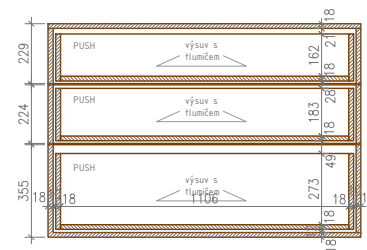

ROZMĚRY:  
 v. 370 mm, š. 1200 mm, h. 525 mm

úchyty: bez úchytek, otevírání na výsuv - vyfrézováno do nábytku  
 kování: odskok/ výsuvy s integrovanými tlumiči  
 kotvení: skryté upevnění, kotveno do zděné konstrukce  
 poznámka: na skříňku bude osazeno umyvadlo

## 2.08 KOUPELNA

POLOŽKA - NA.04

NÁZEV POLOŽKY - ZÁVĚSNÁ SKŘÍŇKA

materiál: povrch - laminát, dřevěný dekor (bude upřesněna dle vzorníku)  
korpus - laminát, dřevěný dekor (bude upřesněna dle vzorníku)

ROZMĚRY:  
v. 370 mm, š. 1200 mm, h. 525 mm

úchyty: bez úchytek, otevírání na výsuv PUSH

kování : odskok/ výsuvy s integrovanými tlumiči

kotvení: skryté upevnění, kotveno do zděné konstrukce

ŘEZ A-A M 1/20

ČELNÍ POHLED - ZAVŘENÝ STAV M 1/20

ROZMĚRY:  
v. 370 mm, š. 1100 mm, h. 550 mm

úchyty: bez úchytek, otevírání na výsuv PUSH  
kování: odskok/ výsuvy s integrovanými tlumiči  
kotvení: skrytě upevnění, kotveno do zděné konstrukce  
poznámka: na skříňku bude osazeno umyvadlo