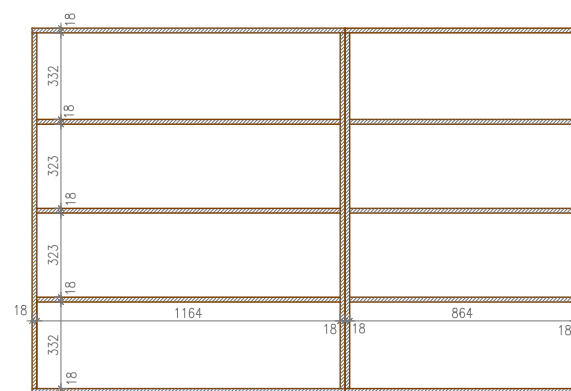

ROZMĚRY:  
v. 370 mm, š. 1900 mm, h. 525 mm

úchyty: bez úchytek, otevírání na výsuv - vyfrézováno do nábytku  
kování: odskok/ výsuvy s integrovanými tlumiči  
kotvení: skryté upevnění, kotveno do zděné konstrukce  
poznámka: na skříňku budou osazena 2 umyvadla -

## 2.08 KOUPELNA

POLOŽKA - NA.03

NÁZEV POLOŽKY - VESTAVNÁ ZRCADLOVÁ SKŘÍŇKA

materiál: povrch - zrcadlo  
 korpus - laminát, dřevěný dekor (bude upřesněna dle vzorníku)

ROZMĚRY:  
 v. 1400 mm, š. 2100 mm, h. 178 mm

## 2.08 KOUPELNA

POLOŽKA - NA.04

NÁZEV POLOŽKY - ZÁVĚSNÁ SKŘÍŇKA

materiál: povrch - laminát, dřevěný dekor (bude upřesněna dle vzorníku)  
korpus - laminát, dřevěný dekor (bude upřesněna dle vzorníku)

ROZMĚRY:  
v. 370 mm, š. 1200 mm, h. 525 mm