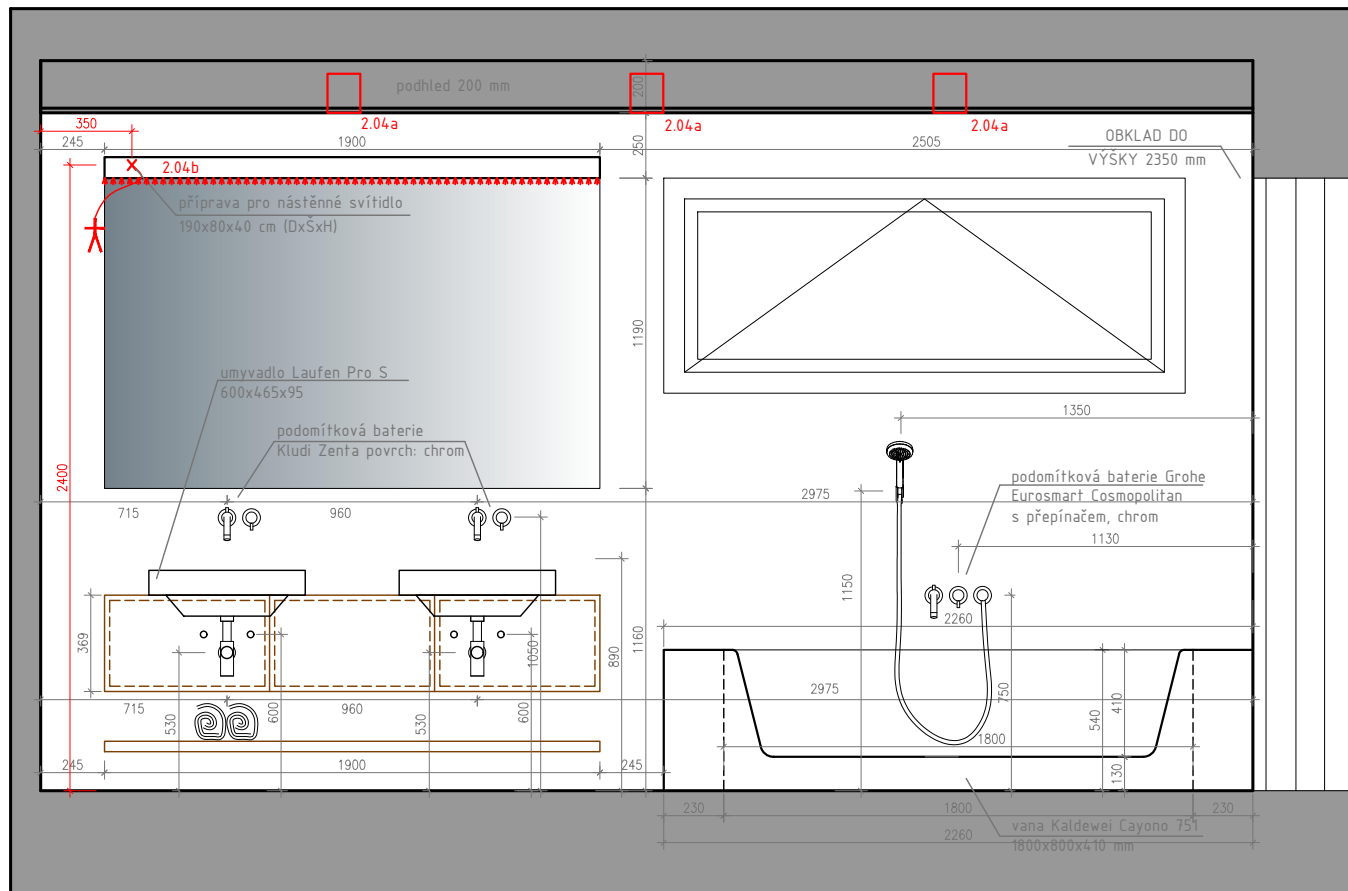

POZNÁMKY

- započítat obložení Niky u vany - stejný obklad, jako u stěn
- započítat obložení vany
- vynechat obklad v místě zrcadla