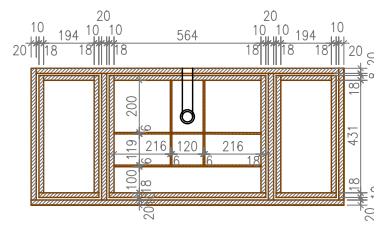

ŘEZ C-C M 1/20