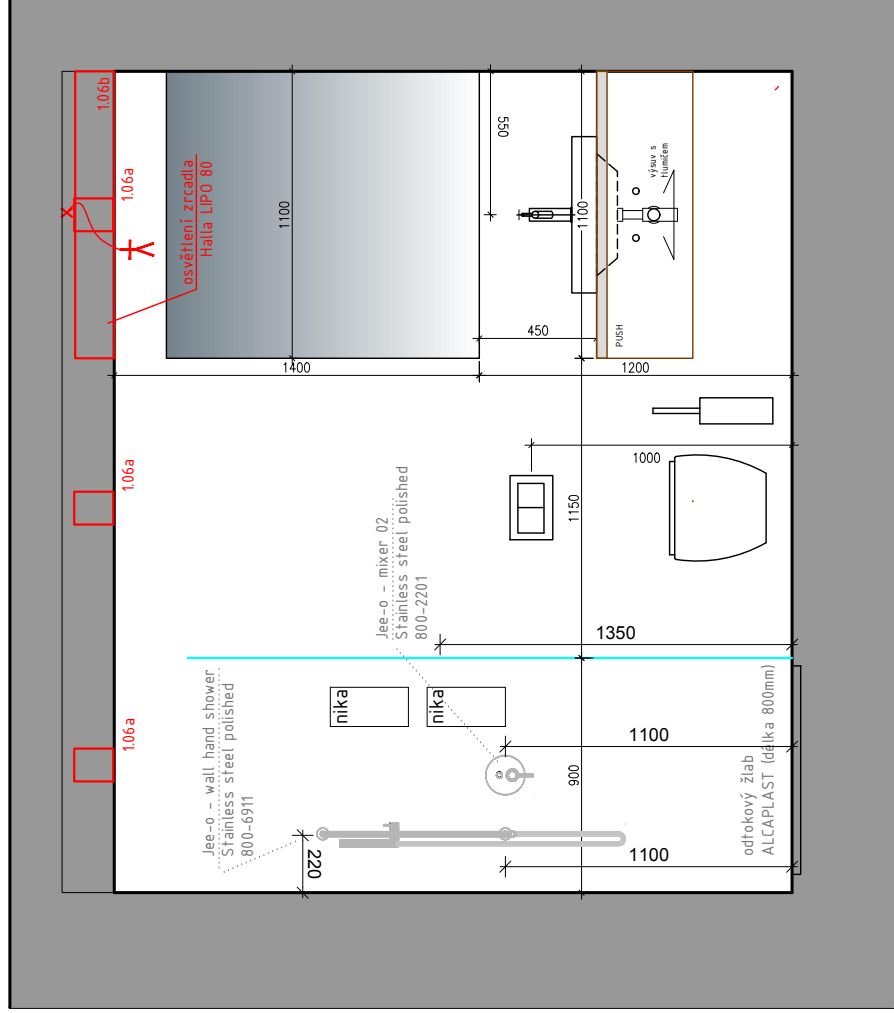

ROZMĚRY:  
v. 370 mm, š. 1900 mm, h. 525 mm

úchyty: bez úchytek, otevírání na výsuv - vyfrézováno do nábytku  
kování: odskok/ výsuvy s integrovanými tlumiči  
kotvení: skryté upevnění, kotveno do zděné konstrukce  
poznámka: na skříňku budou osazena 2 umyvadla -

ROZMĚRY:  
 v. 370 mm, š. 1200 mm, h. 525 mm

úchyty: bez úchytek, otevírání na výsuv - vyfrézováno do nábytku  
 kování: odskok/ výsuvy s integrovanými tlumiči  
 kotvení: skryté upevnění, kotveno do zděné konstrukce  
 poznámka: na skříňku bude osazeno umyvadlo

ROZMĚRY:  
v. 370 mm, š. 1100 mm, h. 550 mm

úchyty: bez úchytek, otevírání na výsuv PUSH  
kování: odskok/ výsuvy s integrovanými tlumiči  
kotvení: skrytě upevnění, kotveno do zděné konstrukce  
poznámka: na skříňku bude osazeno umyvadlo

PŮDORYS M 1/20

POHLED ČELNÍ M 1/20

ŘEZ B-B M 1/20

BOČNÍ POHLED - ZAVŘENÝ STAV M 1/20

ŘEZ A-A M 1/20

REFERENČNÍ REALIZACE

POHLED NA STĚNU

PŮDORYS