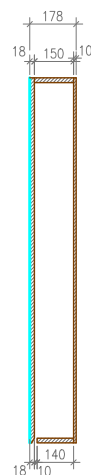

ŘEZ A-A M 1/20