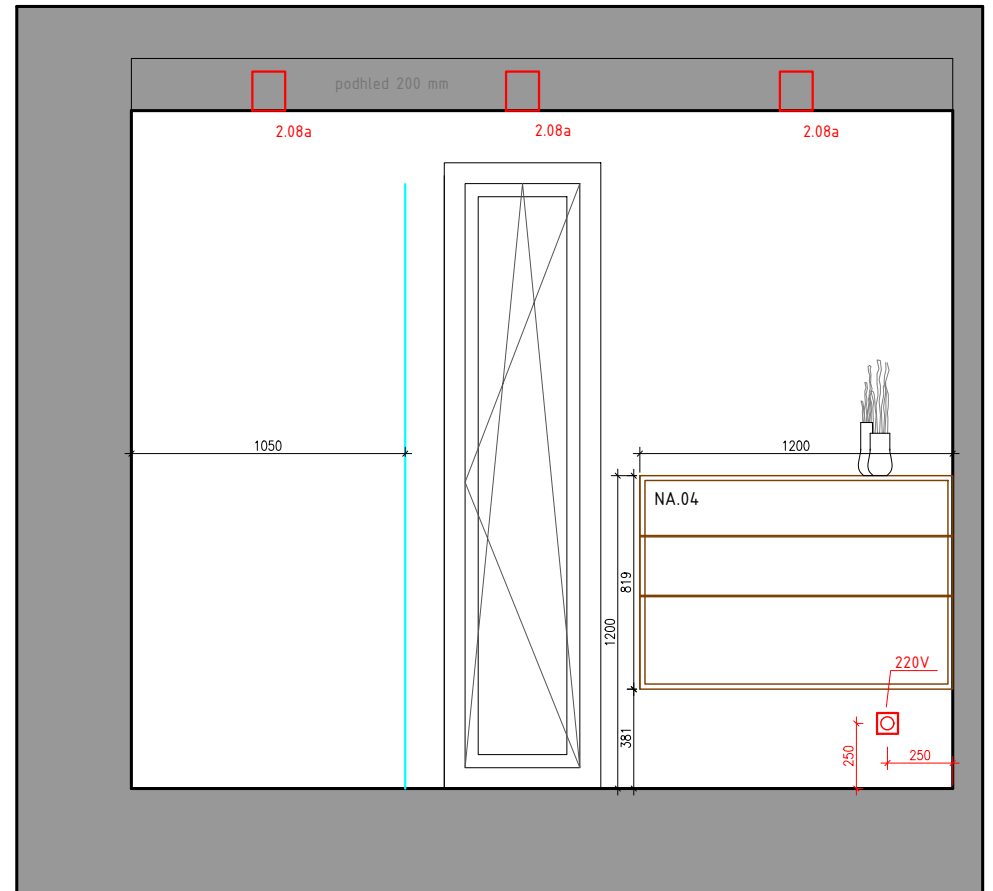

ROZMĚRY:  
v. 370 mm, š. 1900 mm, h. 525 mm

úchyty: bez úchytek, otevírání na výsuv - vyfrézováno do nábytku  
kování: odskok/ výsuvy s integrovanými tlumiči  
kotvení: skryté upevnění, kotveno do zděné konstrukce  
poznámka: na skříňku budou osazena 2 umyvadla -

ROZMĚRY:  
 v. 370 mm, š. 1200 mm, h. 525 mm

úchyty: bez úchytek, otevírání na výsuv - vyfrézováno do nábytku  
 kování: odskok/ výsuvy s integrovanými tlumiči  
 kotvení: skryté upevnění, kotveno do zděné konstrukce  
 poznámka: na skříňku bude osazeno umyvadlo

## 2.08 KOUPELNA

POLOŽKA - NA.03

NÁZEV POLOŽKY - VESTAVNÁ ZRCADLOVÁ SKŘÍŇKA

materiál: povrch - zrcadlo  
 korpus - laminát, dřevěný dekor (bude upřesněna dle vzorníku)

ROZMĚRY:  
 v. 1400 mm, š. 2100 mm, h. 178 mm

ROZMĚRY:  
v. 370 mm, š. 1100 mm, h. 550 mm

úchyty: bez úchytek, otevírání na výsuv PUSH  
kování: odskok/ výsuvy s integrovanými tlumiči  
kotvení: skrytě upevnění, kotveno do zděné konstrukce  
poznámka: na skříňku bude osazeno umyvadlo