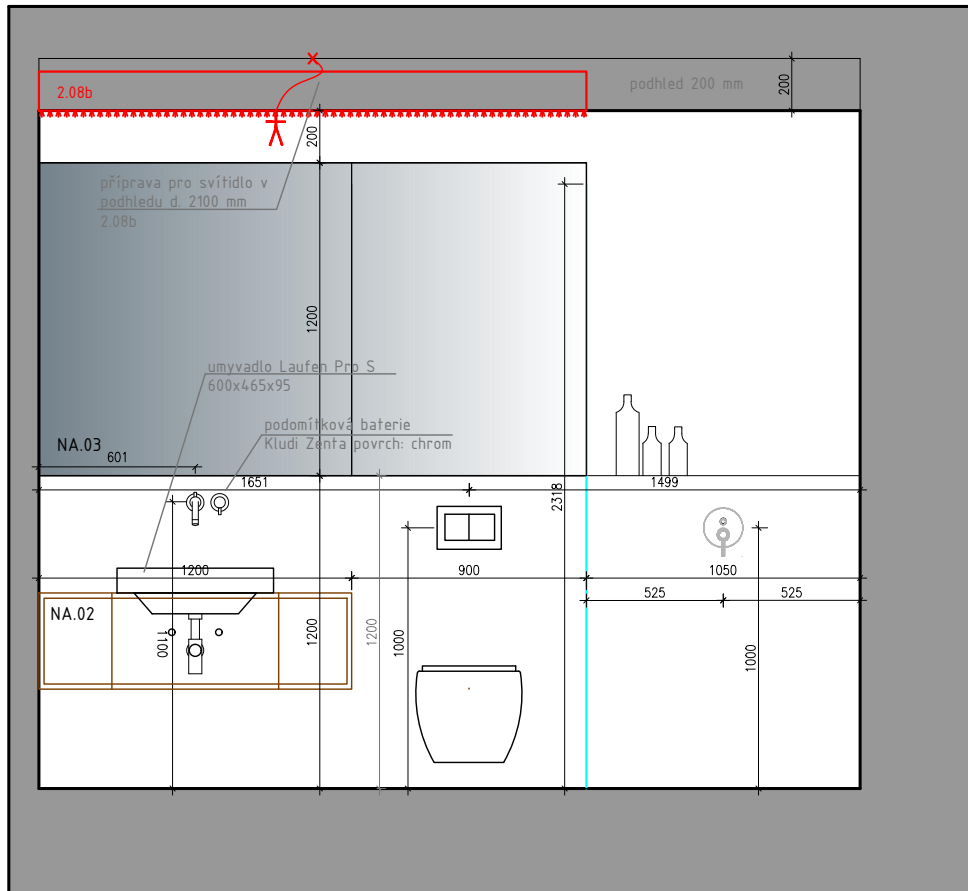

ROZMĚRY:  
v. 370 mm, š. 1900 mm, h. 525 mm

úchyty: bez úchytek, otevírání na výsuv - vyfrézováno do nábytku  
kování: odskok/ výsuvy s integrovanými tlumiči  
kotvení: skryté upevnění, kotveno do zděné konstrukce  
poznámka: na skříňku budou osazena 2 umyvadla -

ROZMĚRY:  
 v. 370 mm, š. 1200 mm, h. 525 mm

úchyty: bez úchytek, otevírání na výsuv - vyfrézováno do nábytku  
 kování: odskok/ výsuvy s integrovanými tlumiči  
 kotvení: skryté upevnění, kotveno do zděné konstrukce  
 poznámka: na skříňku bude osazeno umyvadlo

## 2.08 KOUPELNA

POLOŽKA - NA.03

NÁZEV POLOŽKY - VESTAVNÁ ZRCADLOVÁ SKŘÍŇKA

materiál: povrch - zrcadlo  
 korpus - laminát, dřevěný dekor (bude upřesněna dle vzorníku)

ROZMĚRY:  
 v. 1400 mm, š. 2100 mm, h. 178 mm

ROZMĚRY:  
v. 370 mm, š. 1100 mm, h. 550 mm

úchyty: bez úchytek, otevírání na výsuv PUSH  
kování: odskok/ výsuvy s integrovanými tlumiči  
kotvení: skrytě upevnění, kotveno do zděné konstrukce  
poznámka: na skříňku bude osazeno umyvadlo