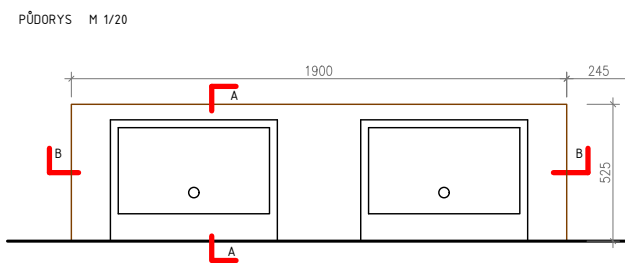

2.04 KOUPELNA

POLOŽKA - NA.01

NÁZEV POLOŽKY - SKŘÍŇKA POD UMYVADLO

1 ks

materiál: deska - lamino, bílá barva, lesk
šuplíky - lamino, dřevěný dekor (bude upřesněna dle vzorníku)
korpus - laminát, dřevěný dekor (bude upřesněna dle vzorníku)

ROZMĚRY:
v. 370 mm, š. 1900 mm, h. 525 mm

úchyty: bez úchytek, otevírání na výsuv - vyfrézováno do nábytku
kování: odskok/ výsuvy s integrovanými tlumiči
kotvení: skryté upevnění, kotveno do zděné konstrukce
poznámka: na skříňku budou osazena 2 umyvadla -

PŮDORYS M 1/20