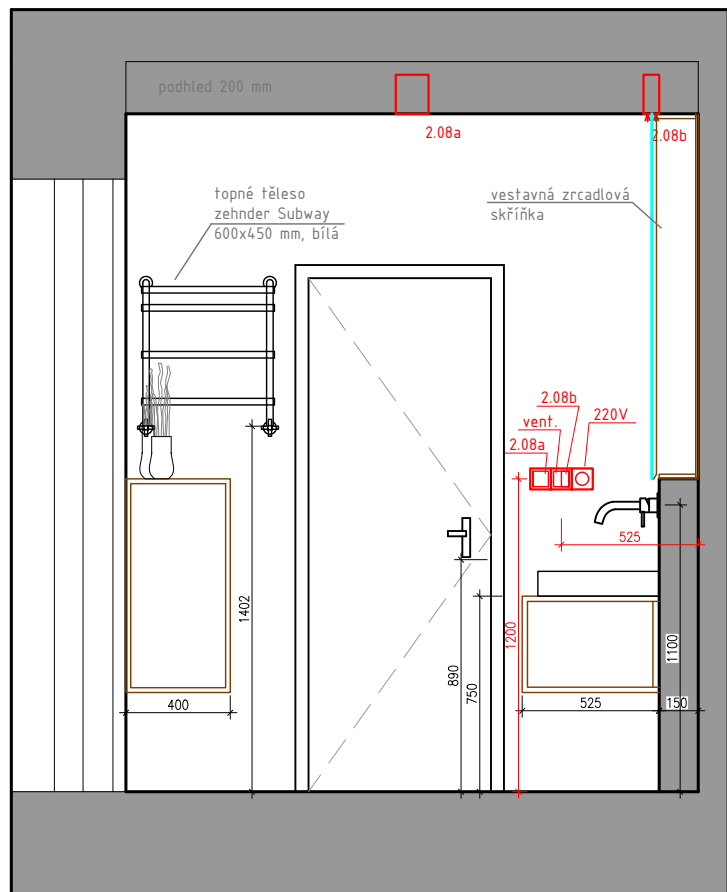

2.08 KOUPELNA

POLOŽKA - NA.03

NÁZEV POLOŽKY - VESTAVNÁ ZRCADLOVÁ SKŘÍŇKA

materiál: povrch - zrcadlo
korpus - laminát, dřevěný dekor (bude upřesněna dle vzorníku)

ROZMĚRY:
v. 1400 mm, š. 2100 mm, h. 178 mm

úchyty: bez úchytek, otevírání na PUSH

kování: závěsy s integrovanými tlumiči

kotvení: skryté upevnění, kotveno do zděné konstrukce