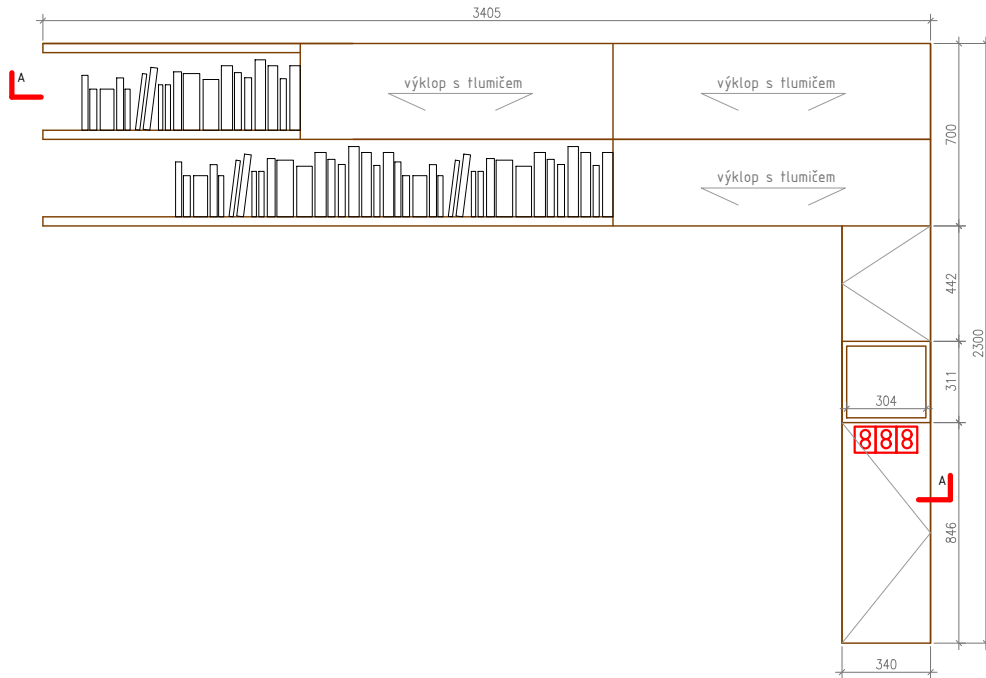

# 1.07 OBÝVACÍ POKOJ

POLOŽKA - NA.06

NÁZEV POLOŽKY - Policová stěna

materiál: deska - lamino, bílá - mat  
korpus - lamino, bílá - mat

ROZMĚRY:  
v. 2300 mm, š. 3405 mm, h. 300 mm

úchyty: bez úchytek, otevírání na PUSH  
kování: odskok/ výsuvy s integrovanými tlumiči  
kotvení: skryté upevnění, kotveno do zděné konstrukce

ČELNÍ POHLED - ZAVŘENÝ STAV M 1/20

POHLED ZHORA 1/20

ŘEZ B-B KORPUS M 1/20

ŘEZ A-A KORPUS M 1/20

## 1.07 OBÝVACÍ POKOJ

POLOŽKA - NA.07

NÁZEV POLOŽKY - závěsná skříňka pod TV

materiál: deska - lamino, bílá - mat  
korpus - lamino, bílá - mat

ROZMĚRY:  
v. 370 mm, š. 1200 mm, h. 525 mm

úchyty: bez úchytek, otevírání na PUSH  
kování: odskok/ výsuvy s integrovanými tlumiči  
kotvení: skryté upevnění, kotveno do zděné konstrukce

ROZMĚRY:  
v. 250 mm, š. 2350 mm, h. 440 mm

úchyty: bez úchytek, otevírání na PUSH  
kování: odskok/ výsuvy s integrovanými flumiči  
kotvení: skryté upevnění, kotveno do zděné konstrukce

PŮDORYS M 1/20