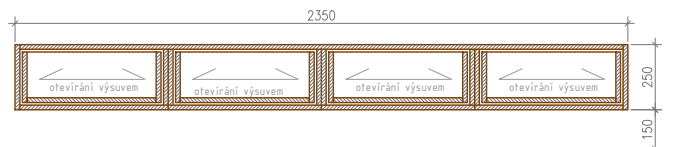

ROZMĚRY:  
v. 250 mm, š. 2350 mm, h. 440 mm

úchyty: bez úchytek, otevírání na PUSH  
kování: odskok/ výsuvy s integrovanými flumiči  
kotvení: skryté upevnění, kotveno do zděné konstrukce

PŮDORYS M 1/20

ČELNÍ POHLED - ZAVŘENÝ STAV M 1/20

BOČNÍ POHLED M 1/20

ŘEZ B-B M 1/20

ŘEZ A-A KORPUS M 1/20