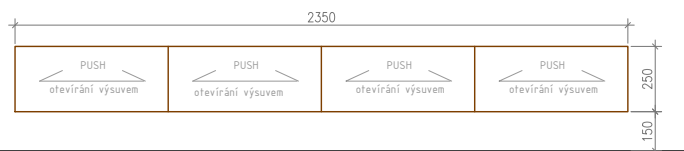

ČELNÍ POHLED - ZAVŘENÝ STAV M 1/20