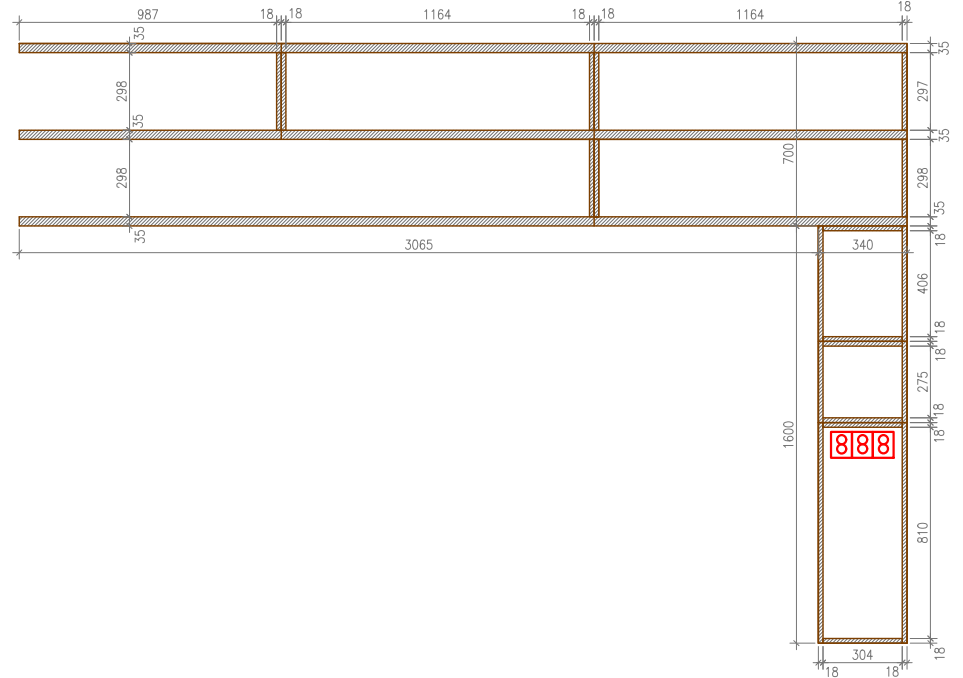

ŘEZ B-B KORPUS M 1/20