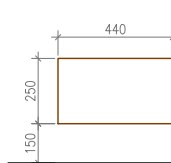

## 1.07 OBÝVACÍ POKOJ

POLOŽKA - NA.07

NÁZEV POLOŽKY - závěsná skříňka pod TV

materiál: deska - lamino, bílá - mat  
korpus - lamino, bílá - mat

ROZMĚRY:  
v. 370 mm, š. 1200 mm, h. 525 mm

úchyty: bez úchytek, otevírání na PUSH  
kování: odskok/ výsuvy s integrovanými tlumiči  
kotvení: skryté upevnění, kotveno do zděné konstrukce

ROZMĚRY:  
v. 250 mm, š. 2350 mm, h. 440 mm

úchyty: bez úchytek, otevírání na PUSH  
kování: odskok/ výsuvy s integrovanými flumiči  
kotvení: skryté upevnění, kotveno do zděné konstrukce

PŮDORYS M 1/20

ČELNÍ POHLED - ZAVŘENÝ STAV M 1/20

BOČNÍ POHLED M 1/20

ŘEZ B-B M 1/20

ŘEZ A-A KORPUS M 1/20