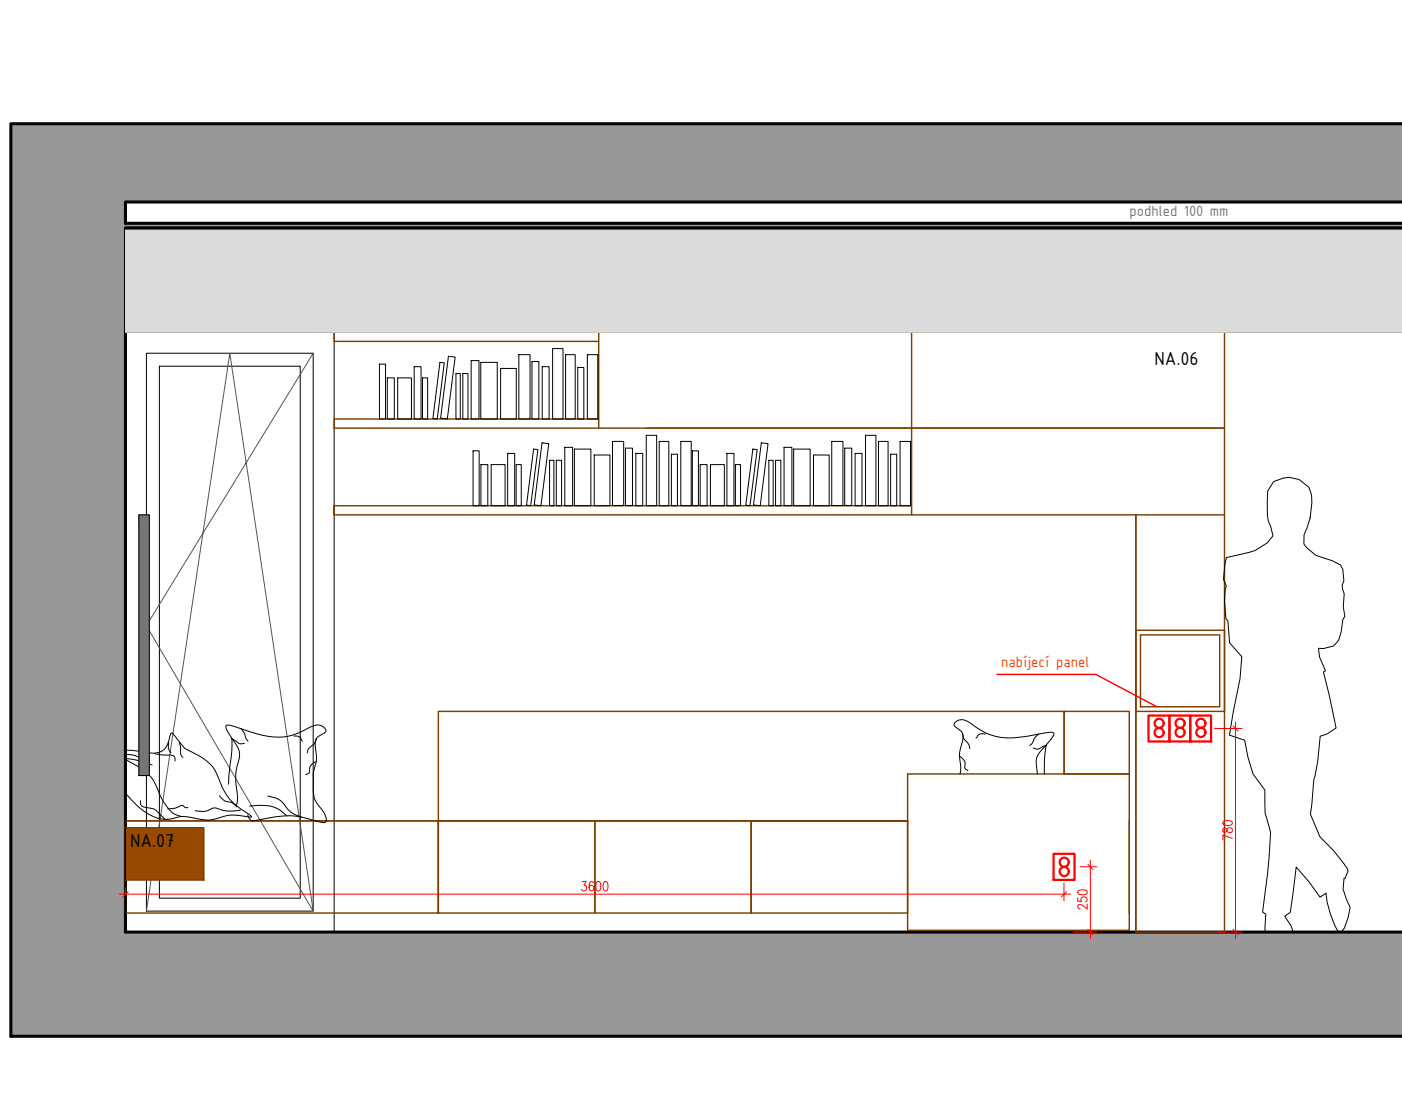

## 1.07 OBÝVACÍ POKOJ

POLOŽKA - NA.06

NÁZEV POLOŽKY - Policová stěna

materiál: deska - lamino, bílá - mat  
korpus - lamino, bílá - mat

ROZMĚRY:  
v. 2300 mm, š. 3405 mm, h. 300 mm

úchyty: bez úchytek, otevírání na PUSH  
kování: odskok/ výsuvy s integrovanými tlumiči  
kotvení: skryté upevnění, kotveno do zděné konstrukce

# 1.07 OBÝVACÍ POKOJ

POLOŽKA - NA.06

NÁZEV POLOŽKY - Policová stěna

materiál: deska - lamino, bílá - mat  
korpus - lamino, bílá - mat

ROZMĚRY:  
v. 2300 mm, š. 3405 mm, h. 300 mm

úchyty: bez úchytek, otevírání na PUSH  
kování: odskok/ výsuvy s integrovanými tlumiči  
kotvení: skryté upevnění, kotveno do zděné konstrukce

## 1.07 OBÝVACÍ POKOJ

POLOŽKA - NA.07

NÁZEV POLOŽKY - závěsná skříňka pod TV

materiál: deska - lamino, bílá - mat  
korpus - lamino, bílá - mat

ROZMĚRY:  
v. 370 mm, š. 1200 mm, h. 525 mm

úchyty: bez úchytek, otevírání na PUSH  
kování: odskok/ výsuvy s integrovanými tlumiči  
kotvení: skryté upevnění, kotveno do zděné konstrukce

ROZMĚRY:  
v. 250 mm, š. 2350 mm, h. 440 mm

úchyty: bez úchytek, otevírání na PUSH  
kování: odskok/ výsuvy s integrovanými flumiči  
kotvení: skryté upevnění, kotveno do zděné konstrukce

PŮDORYS M 1/20