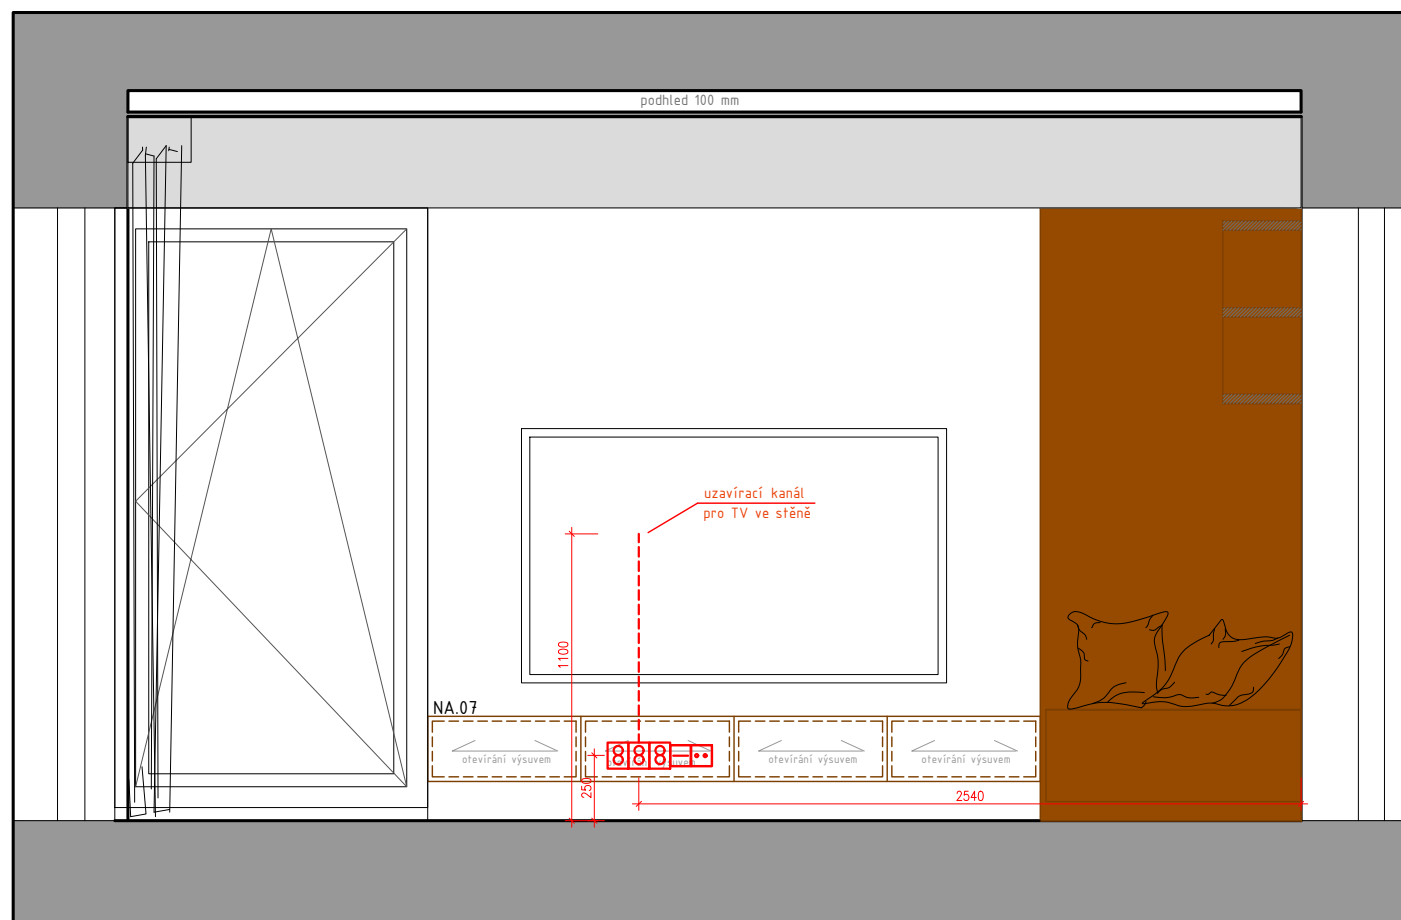

## 1.07 OBÝVACÍ POKOJ

POLOŽKA - NA.06

NÁZEV POLOŽKY - Policová stěna

materiál: deska - lamino, bílá - mat  
korpus - lamino, bílá - mat

ROZMĚRY:  
v. 2300 mm, š. 3405 mm, h. 300 mm

úchyty: bez úchytek, otevírání na PUSH  
kování: odskok/ výsuvy s integrovanými tlumiči  
kotvení: skryté upevnění, kotveno do zděné konstrukce

## 1.07 OBÝVACÍ POKOJ

POLOŽKA - NA.07

NÁZEV POLOŽKY - závěsná skříňka pod TV

materiál: deska - lamino, bílá - mat  
korpus - lamino, bílá - mat

ROZMĚRY:  
v. 370 mm, š. 1200 mm, h. 525 mm

úchyty: bez úchytek, otevírání na PUSH  
kování: odskok/ výsuvy s integrovanými tlumiči  
kotvení: skryté upevnění, kotveno do zděné konstrukce

## 1.07 OBÝVACÍ POKOJ

POLOŽKA - NA.07

NÁZEV POLOŽKY - závěsná skříňka pod TV

materiál: deska - lamino, dřevěný dekor (bude upřesněna dle vzorníku)  
korpus - lamino, dřevěný dekor (bude upřesněna dle vzorníku)

ROZMĚRY:  
v. 250 mm, š. 2350 mm, h. 440 mm

úchyty: bez úchytek, otevírání na PUSH  
kování: odskok/ výsuvy s integrovanými flumiči  
kotvení: skryté upevnění, kotveno do zděné konstrukce

PŮDORYS M 1/20