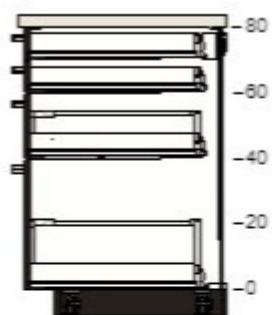

300,- 1 300,-

30212562 METOD rám spodní skříňky
bílá
20x60x80 cm

450,- 1 450,-

70337329 KUNGSBACKA dveře
antracit
20x80 cm

380,- 1 380,-

70318868 MAXIMERA výsuvné vnitřní vybavení
20 cm

1 200,- 1 1 200,-

50205626 METOD rám spodní skříňky
bílá
60x60x80 cm

20204628 MAXIMERA zásuvka, nízká
bílá
60x60 cm

600,- 2 1 200,-

20221449 MAXIMERA zásuvka, střední
bílá
60x60 cm

800,- 1 800,-

90204639 MAXIMERA zásuvky, vysoká
bílá
60x60 cm

1 100,- 1 1 100,-

-240
-220
-200
-180
-160
-140
-120
-100
-80
-60
-40
-20
0