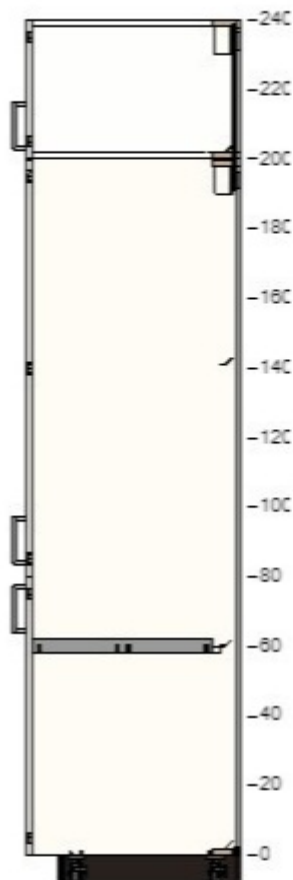

300,- 1 300,-

30212562 METOD rám spodní skříňky
bílá
20x60x80 cm

450,- 1 450,-

70337329 KUNGSBACKA dveře
antracit
20x80 cm

380,- 1 380,-

70318868 MAXIMERA výsuvné vnitřní vybavení
20 cm

1 200,- 1 1 200,-

50205626 METOD rám spodní skříňky
bílá
60x60x80 cm

20204628 MAXIMERA zásuvka, nízká
bílá
60x60 cm

600,- 2 1 200,-

20221449 MAXIMERA zásuvka, střední
bílá
60x60 cm

800,- 1 800,-

90204639 MAXIMERA zásuvky, vysoká
bílá
60x60 cm

1 100,- 1 1 100,-

-240
-220
-200
-180
-160
-140
-120
-100
-80
-60
-40
-20
0

90213568 METOD skříň na zab.lednice/troubu
bílá
60x60x200 cm

1 600,- 1 1 600,-

40205537 METOD horní skříňka na lednici
bílá
60x60x40 cm

600,- 1 600,-

60208238 VEDDINGE dveře
bílá
60x40 cm

250,- 1 250,-

20205430 VEDDINGE dveře
bílá
60x80 cm