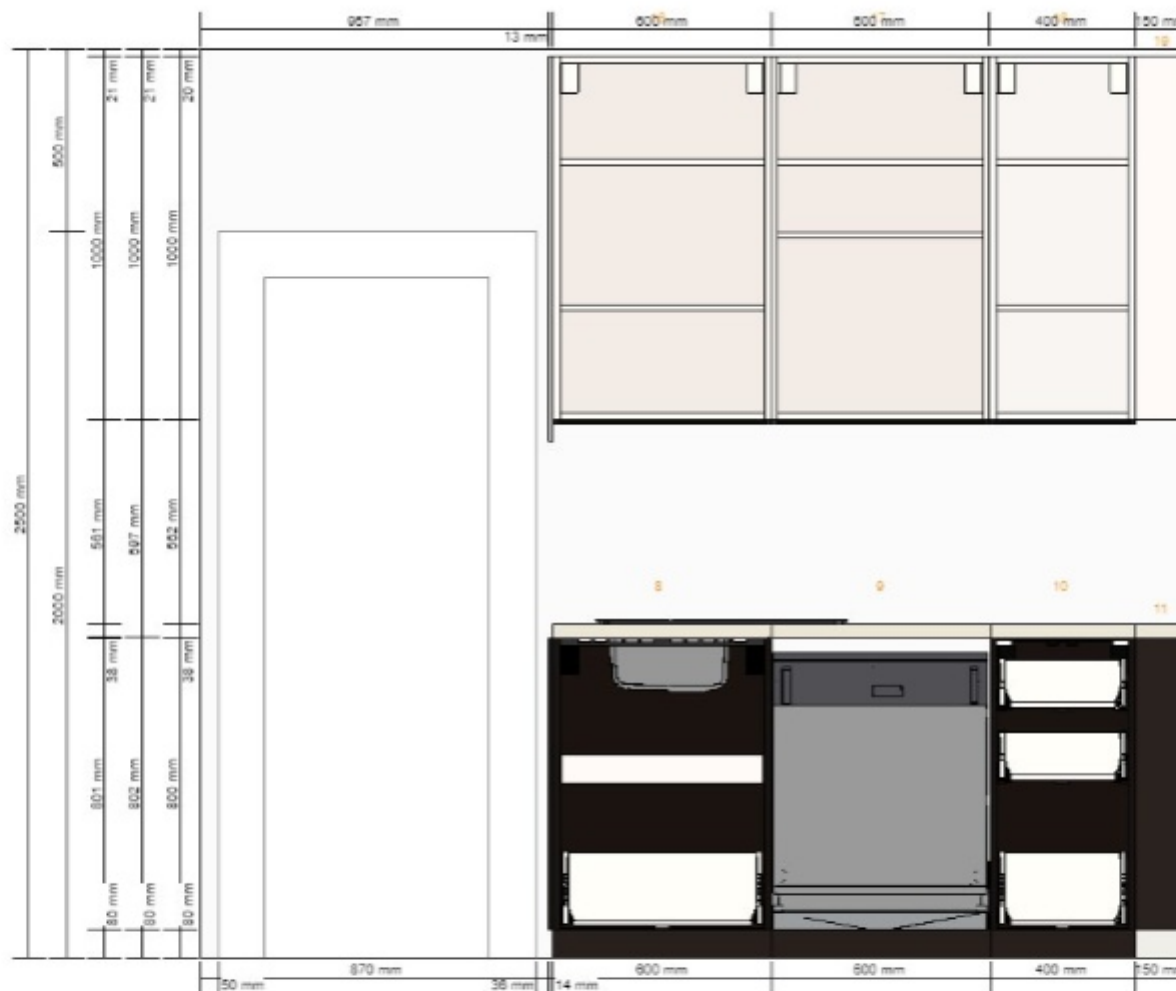

prodej 5/5/2019 Zličín - Západní stěna
0001-1737-1954

Všechny rozměry v mm

Důležité

IKEA nemůže převzít odpovědnost za správnost měření nebo uspořádání nábytku. Ceny v tomto programu se týkají výrobků, které si zakoupíte v obchodním domě IKEA, odvezete domů a sami sestavíte. Všechny požadované služby, jako jsou transport, montáž a instalační služby se účtují zvlášť a nejsou zahrnuty v ceně. Ačkoli se snažíme, aby byly informace uvedené v tomto programu správné, přesto se předem omlouváme za případné změny výrobků, které mohou nastat.