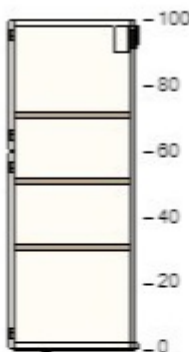

40221448 MAXIMERA zásuvka, střední
bílá
40x60 cm

700,- 2 1 400,-

00204634 MAXIMERA zásuvky, vysoká
bílá
40x60 cm

1 000,- 1 1 000,-

K vyplnění mezery mezi stěnou a skříňkou nebo dvěma skříňkami použijte výplň. Tyto výplně získáte seříznutím krycího panelu na požadovanou velikost. Všechny krycí panely jsou uvedené ve spodní části tohoto seznamu položek.

K vyplnění mezery mezi stěnou a skříňkou nebo dvěma skříňkami použijte výplň. Tyto výplně získáte seříznutím krycího panelu na požadovanou velikost. Všechny krycí panely jsou uvedené ve spodní části tohoto seznamu položek.