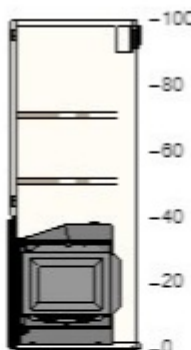

300,- 1 300,-

10205614 UTRUSTA police
bílá
60x37 cm

150,- 1 150,-

60204645 UTRUSTA panty
125 °

150,- 2 300,-

30245223 OMLOPP osvětlení prac. desky LED
bílá
60 cm

899,- 1 899,-

20205538 METOD korpus nastěnné skřínky
bílá
60x37x100 cm