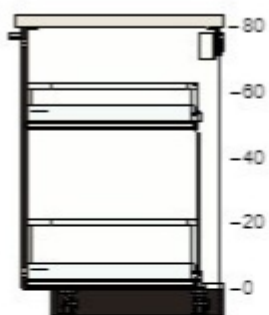

300,- 1 300,-

30212562 METOD rám spodní skříňky
bílá
20x60x80 cm

450,- 1 450,-

70337329 KUNGSBACKA dveře
antracit
20x80 cm

380,- 1 380,-

70318868 MAXIMERA výsuvné vnitřní vybavení
20 cm

1 200,- 1 1 200,-

50205626 METOD rám spodní skříňky
bílá
60x60x80 cm