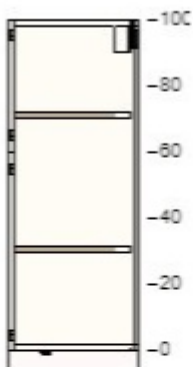

20205538 METOD korpus nastěnné skřínky
bílá
60x37x100 cm

650,- 1 650,-

60208238 VEDDINGE dveře
bílá
60x40 cm

250,- 1 250,-

40205434 VEDDINGE dveře
bílá
60x60 cm

300,- 1 300,-

10205614 UTRUSTA police
bílá
60x37 cm

150,- 1 150,-

60204645 UTRUSTA panty
125 °

150,- 2 300,-

30245223 OMLOPP osvětlení prac. desky LED
bílá
60 cm

899,- 1 899,-