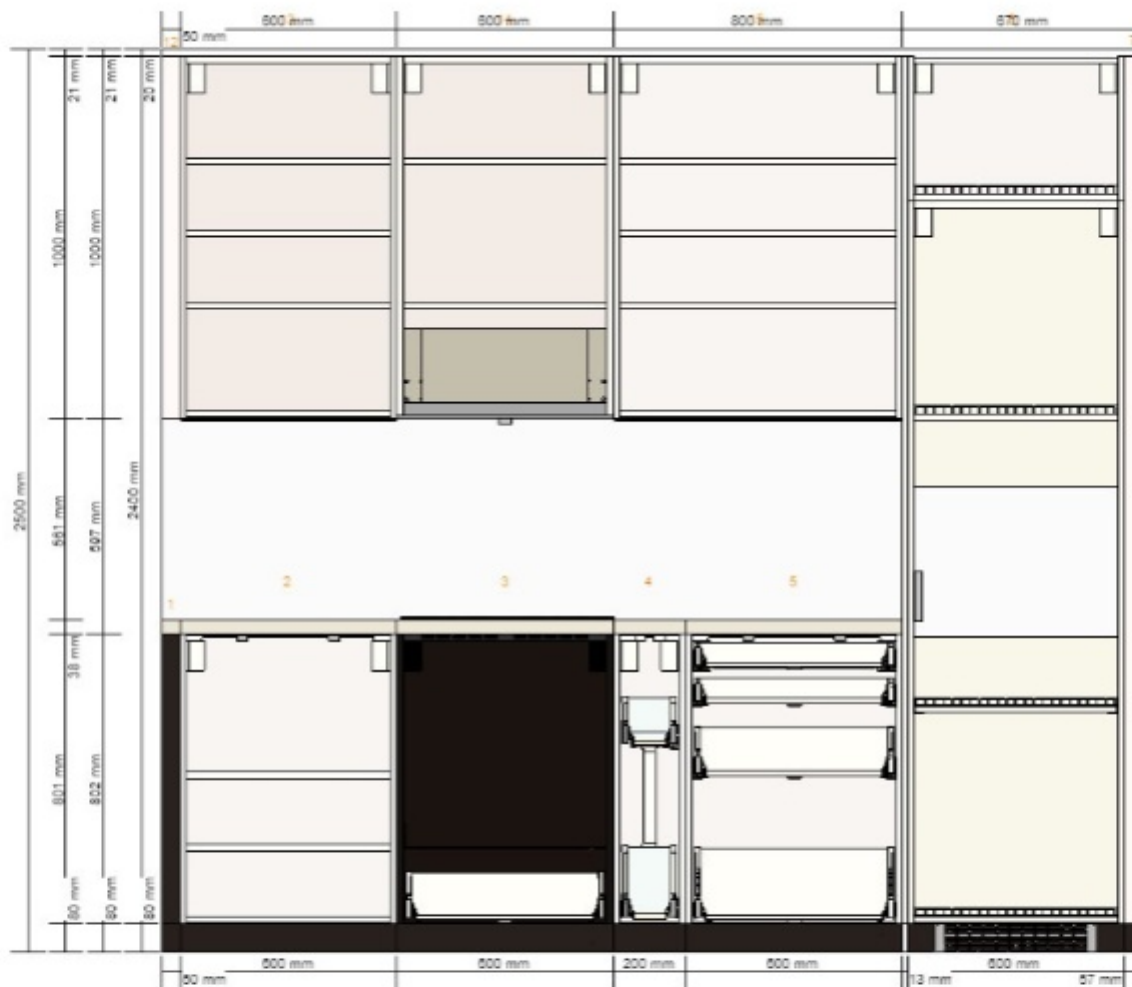

prodej 5/5/2019 Zličín - Západní stěna
0001-1737-1954

Všechny rozměry v mm

Důležité

IKEA nemůže převzít odpovědnost za správnost měření nebo uspořádání nábytku. Ceny v tomto programu se týkají výrobků, které si zakoupíte v obchodním domě IKEA, odvezete domů a sami sestavíte. Všechny požadované služby, jako jsou transport, montáž a instalační služby se účtují zvlášť a nejsou zahrnuty v ceně. Ačkoli se snažíme, aby byly informace uvedené v tomto programu správné, přesto se předem omlouváme za případné změny výrobků, které mohou nastat.