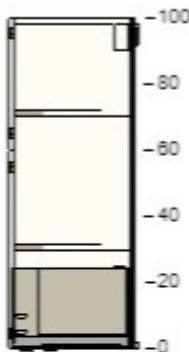

150,- 2 300,-

60204645 UTRUSTA panty
125 °

150,- 2 300,-

30245223 OMLOPP osvětlení prac. desky LED
bílá
60 cm

899,- 1 899,-

20205538 METOD korpus nastěnné skřínky
bílá
60x37x100 cm

650,- 1 650,-

70389139 UNDERVERK vestavná digestoř
nerezavějící ocel
60 cm