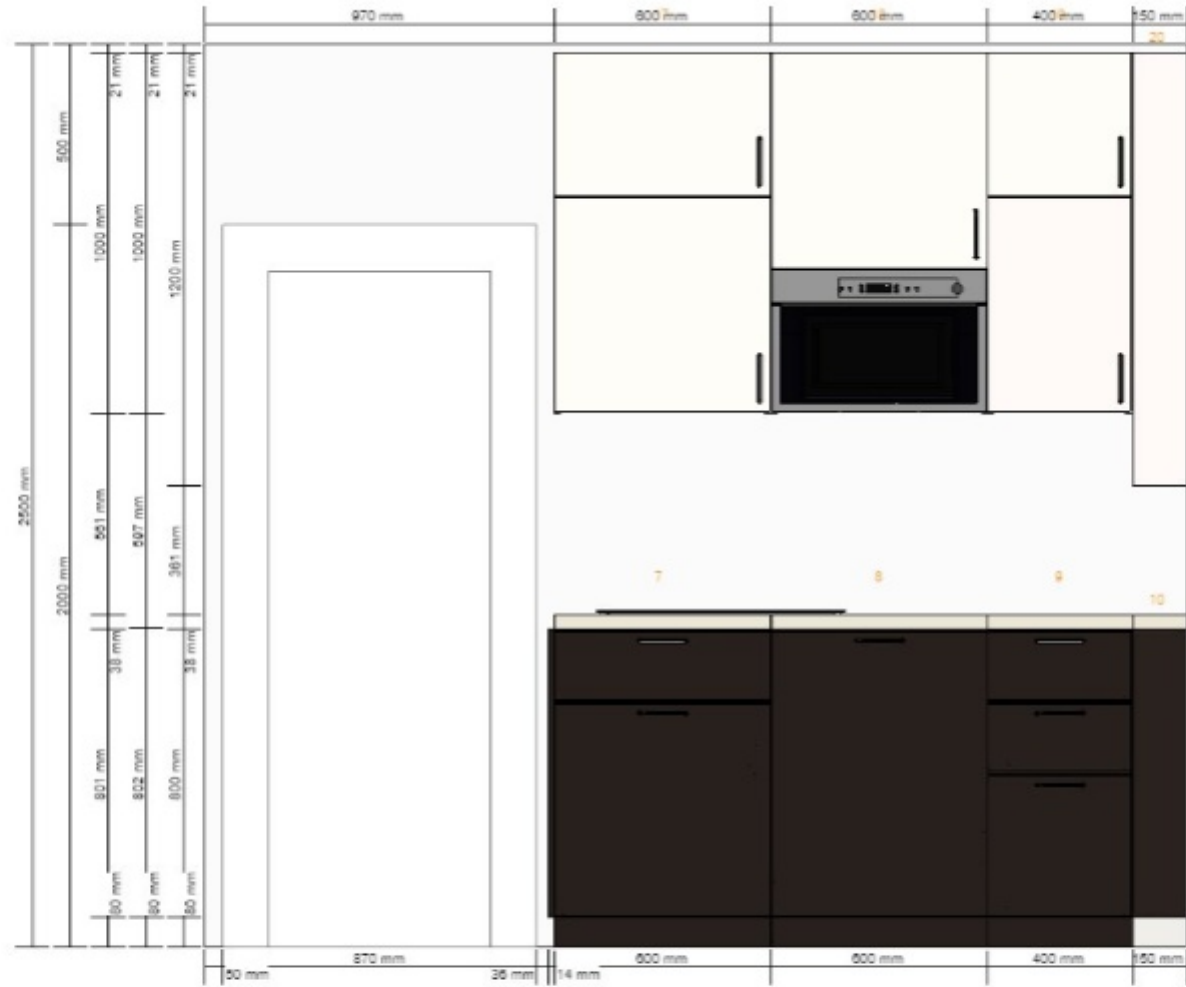

druhy pokus - Západní stěna
0001-1671-8950

Všechny rozměry v mm

druhy pokus - Východní stěna
0001-1671-8950

Všechny rozměry v mm

Název projektu
druhy pokus
Číslo projektu
0001-1671-8950

Zahrnuto v celkové ceně
Spotřebič 35 950,-