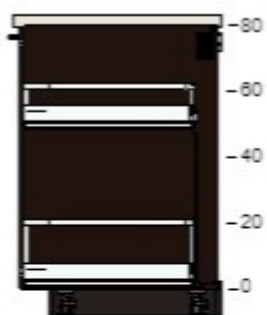

druhy pokus - Západní stěna
0001-1671-8950

Všechny rozměry v mm

druhy pokus - Východní stěna
0001-1671-8950

Všechny rozměry v mm

Název projektu
druhy pokus
Číslo projektu
0001-1671-8950

Zahrnuto v celkové ceně
Spotřebič 35 950,-

Celková cena:
86 377,-

Cena Množství Celková
cena

1

K vyplnění mezery mezi stěnou a skříňkou nebo dvěma skříňkami použijte výplň. Tyto výplně získáte seříznutím krycího panelu na požadovanou velikost. Všechny krycí panely jsou uvedené ve spodní části tohoto seznamu položek.