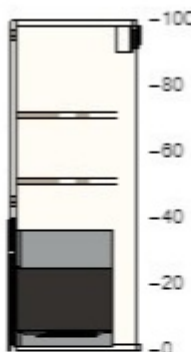

20205538 METOD korpus nastěnné skřínky
bílá
60x37x100 cm

650,- 1 650,-

40205434 VEDDINGE dveře
bílá
60x60 cm

300,- 1 300,-

40368770 MATÄLSKARE mikrovlnná trouba
barva nerezavějící oceli

5 990,- 1 5 990,-

10205614 UTRUSTA police
bílá
60x37 cm

150,- 1 150,-

60204645 UTRUSTA panty
125 °

150,- 1 150,-