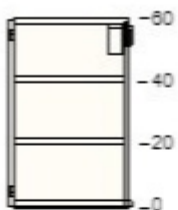

220,- 2 440,-

30337345 KUNGSBACKA čelo zásuvky
antracit
40x40 cm

320,- 1 320,-

40221448 MAXIMERA zásuvka, střední
bílá
40x60 cm

700,- 2 1 400,-

00204634 MAXIMERA zásuvky, vysoká
bílá
40x60 cm

1 000,- 1 1 000,-

K vyplnění mezery mezi stěnou a skříňkou nebo dvěma skříňkami použijte výplň. Tyto výplně získáte seříznutím krycího panelu na požadovanou velikost. Všechny krycí panely jsou uvedené ve spodní části tohoto seznamu položek.