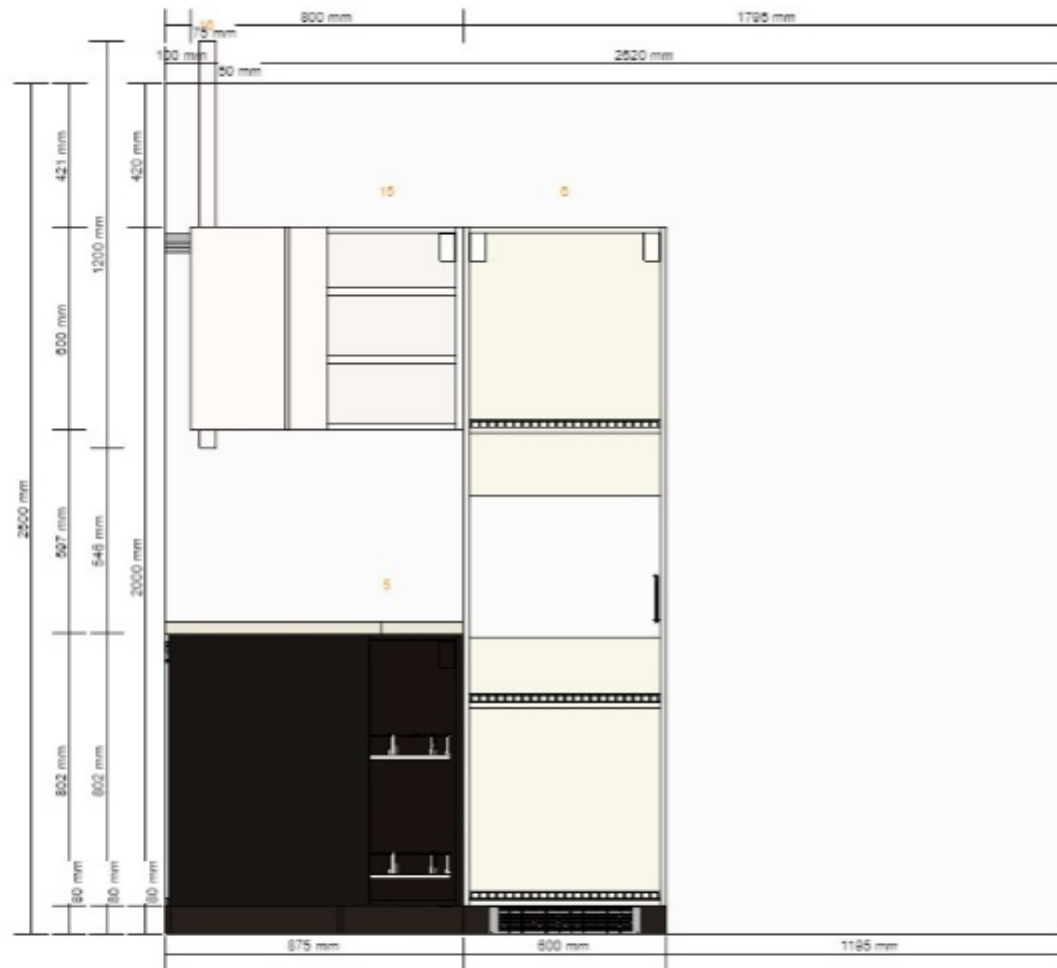

druhy pokus - Západní stěna
0001-1671-8950

Všechny rozměry v mm

druhy pokus - Východní stěna
0001-1671-8950

Všechny rozměry v mm

Název projektu
druhy pokus
Číslo projektu
0001-1671-8950

Zahrnuto v celkové ceně
Spotřebič 35 950,-