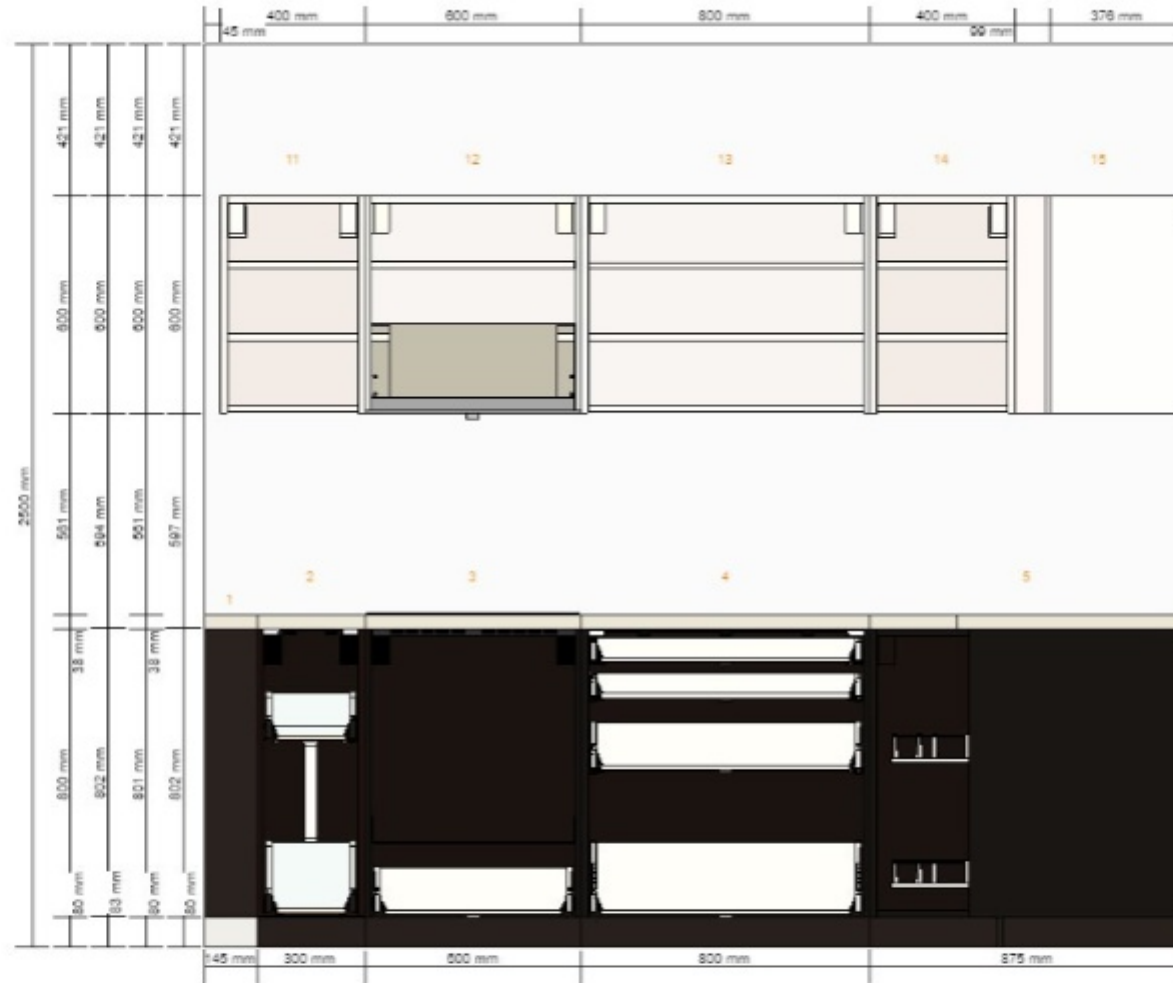

druhy pokus - Západní stěna
0001-1671-8950

Všechny rozměry v mm

druhy pokus - Východní stěna
0001-1671-8950

Všechny rozměry v mm

Název projektu
druhy pokus
Číslo projektu
0001-1671-8950

Zahrnuto v celkové ceně
Spotřebič 35 950,-