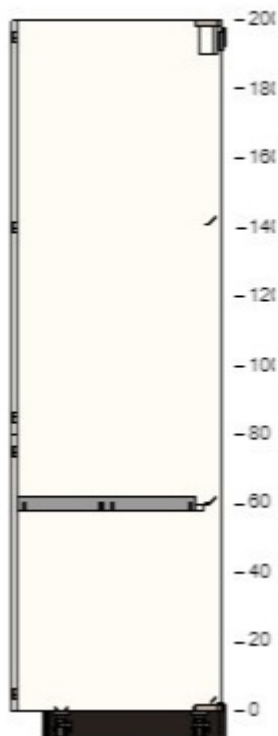

90213568 METOD skříň na zab.lednice/trouby
bílá
60x60x200 cm

1 600,- 1 1 600,-

20205430 VEDDINGE dveře
bílá
60x80 cm

380,- 1 380,-

00208236 VEDDINGE dveře
bílá
60x120 cm

700,- 1 700,-

30221458 METOD odvětrávaný sokl
nerezavějící ocel
60 cm

100,- 1 100,-

20204647 UTRUSTA panty
95 °

150,- 3 450,-