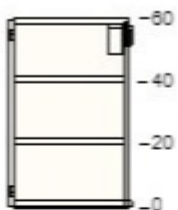

10205534 METOD korpus nastěnné skřínky
bílá
40x37x60 cm

350,- 1 350,-

60205433 VEDDINGE dveře
bílá
40x60 cm

250,- 1 250,-

40205622 UTRUSTA police
bílá
40x37 cm

100,- 1 100,-

60204645 UTRUSTA panty
125 °

150,- 1 150,-