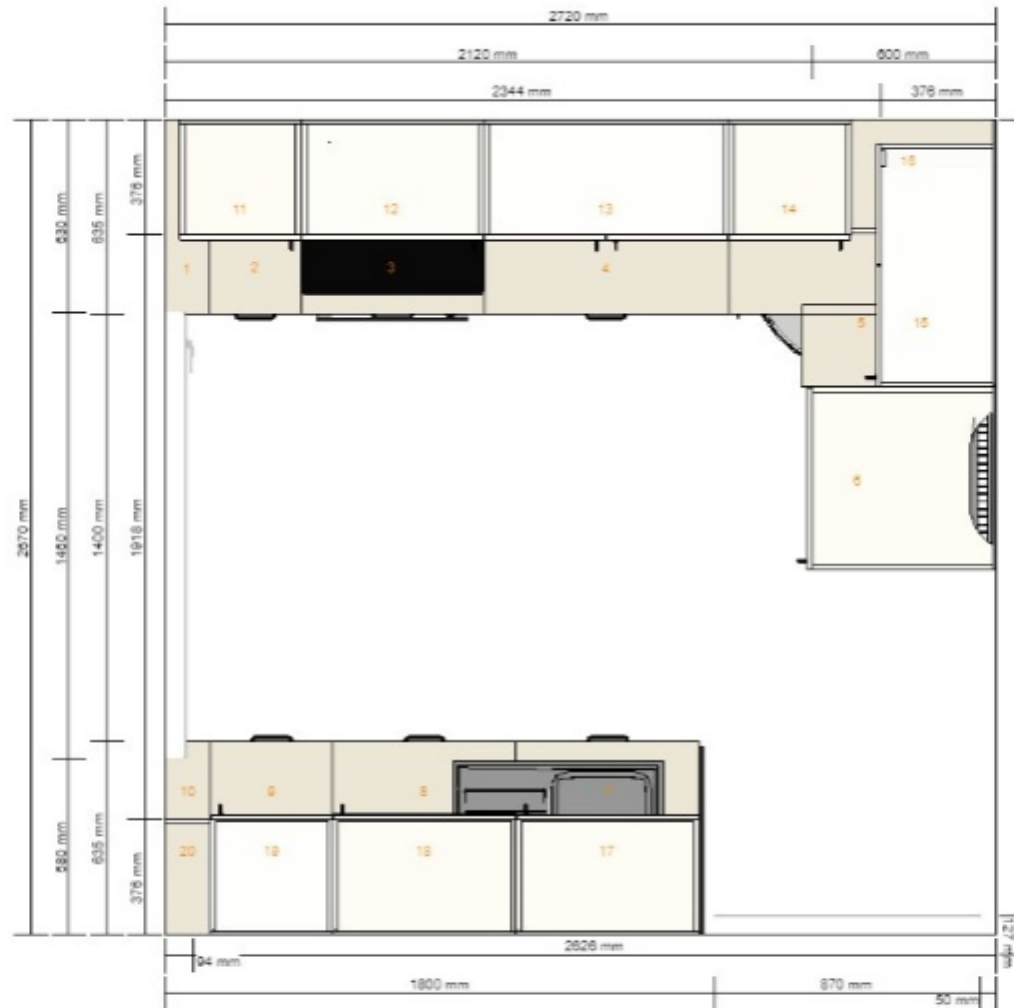

Důležité

IKEA nemůže převzít odpovědnost za správnost měření nebo uspořádání nábytku. Ceny v tomto programu se týkají výrobků, které si zakoupíte v obchodním domě IKEA, odvezete domů a sami sestavíte. Všechny požadované služby, jako jsou transport, montáž a instalační služby se účtují zvlášť a nejsou zahrnuty v ceně. Ačkoli se snažíme, aby byly informace uvedené v tomto programu správné, přesto se předem omlouváme za případné změny výrobků, které mohou nastat.