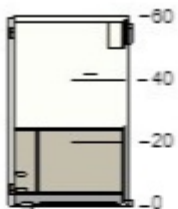

10205534 METOD korpus nastěnné skřínky
bílá
40x37x60 cm

350,- 1 350,-

60205433 VEDDINGE dveře
bílá
40x60 cm

250,- 1 250,-

40205622 UTRUSTA police
bílá
40x37 cm

100,- 1 100,-

60204645 UTRUSTA panty
125 °

150,- 1 150,-