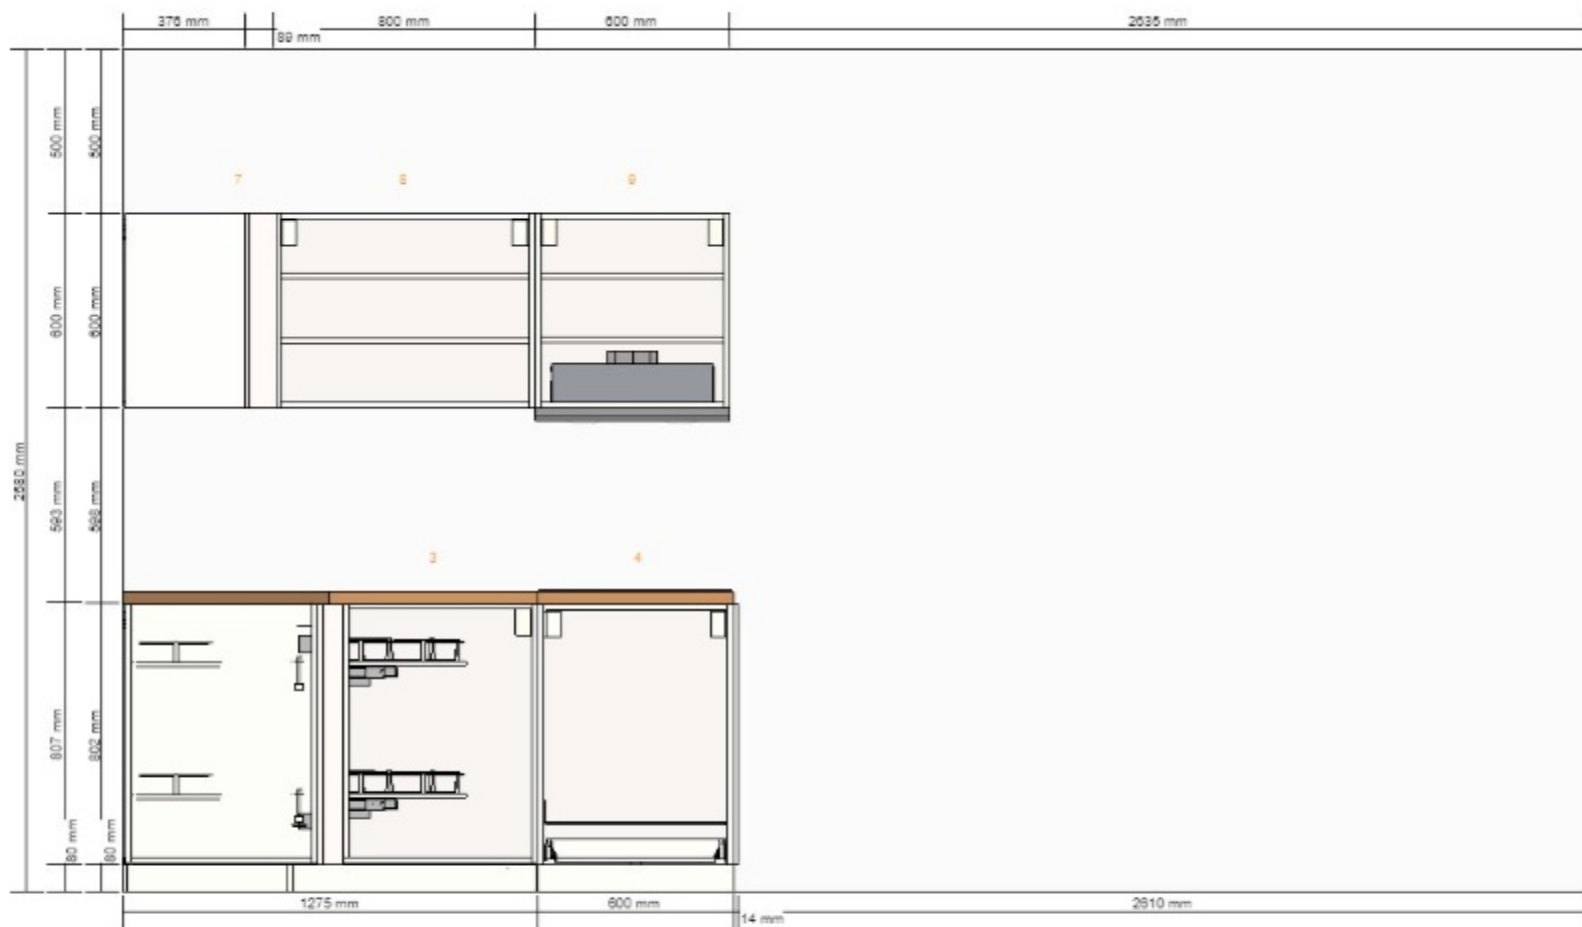

Důležité

IKEA nemůže převzít odpovědnost za správnost měření nebo uspořádání nábytku. Ceny v tomto programu se týkají výrobků, které si zakoupíte v obchodním domě IKEA, odvezete domů a sami sestavíte. Všechny požadované služby, jako jsou transport, montáž a instalační služby se účtují zvlášť a nejsou zahrnuty v ceně. Ačkoli se snažíme, aby byly informace uvedené v tomto programu správné, přesto se předem omlouváme za případné změny výrobků, které mohou nastat.