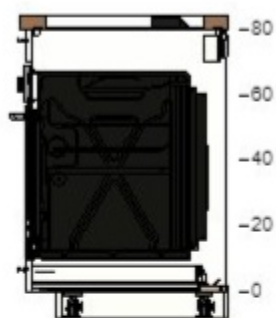

750,- 1 750,-

40215292 UTRUSTA výsuvný díl do roh. skříňky
128 cm

2 600,- 1 2 600,-

60204645 UTRUSTA panty
125 °

150,- 1 150,-

70213569 METOD spodní skříňka pro troubu/dřez
bílá
60x60x80 cm

800,- 1 800,-

10368823 MATMÄSSIG sklokeramická varná deska
černá
59 cm