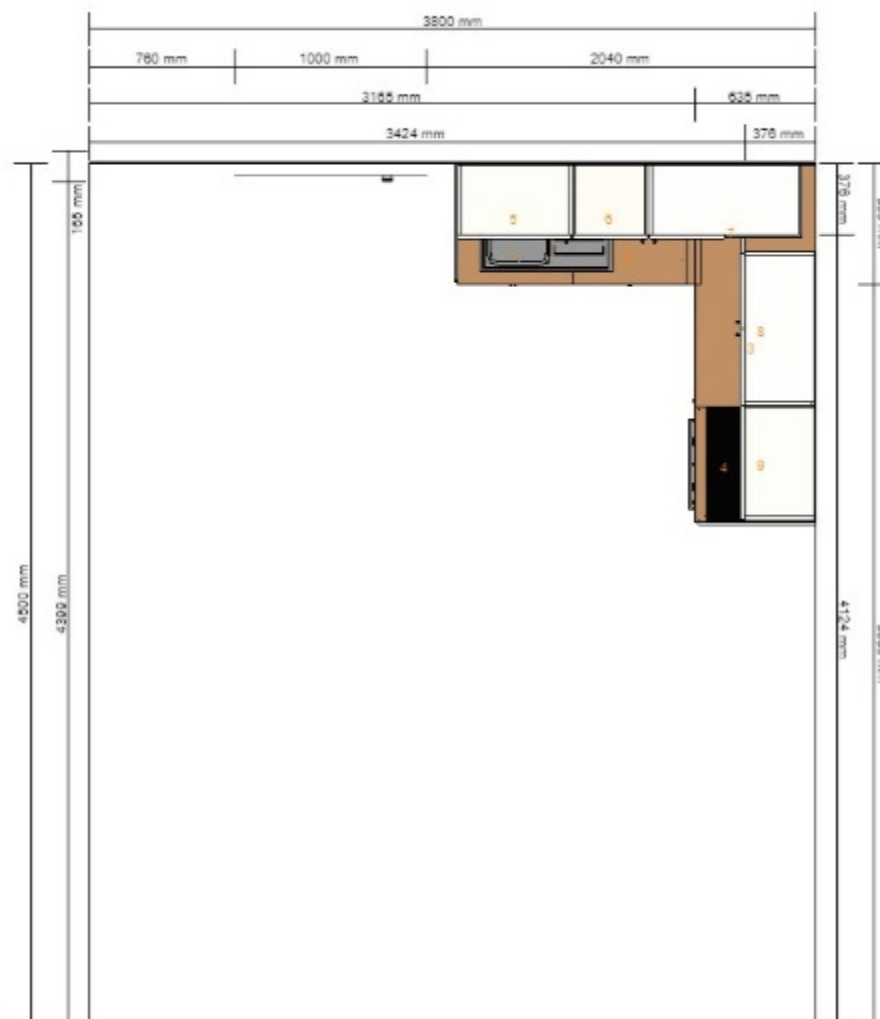

Důležité

IKEA nemůže převzít odpovědnost za správnost měření nebo uspořádání nábytku. Ceny v tomto programu se týkají výrobků, které si zakoupíte v obchodním domě IKEA, odvezete domů a sami sestavíte. Všechny požadované služby, jako jsou transport, montáž a instalační služby se účtují zvlášť a nejsou zahrnuty v ceně. Ačkoli se snažíme, aby byly informace uvedené v tomto programu správné, přesto se předem omlouváme za případné změny výrobků, které mohou nastat.