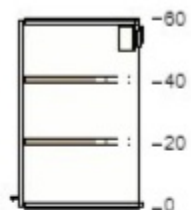

400,-

1

400,-

60205522 METOD korpus nastěnné skříňky
bílá
80x37x60 cm

550,-

1

550,-

90205097 RINGHULT dveře
lesklá bílá
40x60 cm