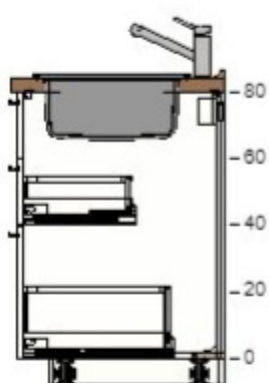

Název projektu
Stodůlky 2
Číslo projektu
0001-1561-2768

Zahrnuto v celkové ceně
Osvětlení 1 746,-
Spotřebič 20 159,-

Celková cena:
54 977,-

1

70213569 METOD spodní skříňka pro troubu/dřez
bílá
60x60x80 cm

800,- 1 800,-

70315172 VATTUDALEN vestavěný dřez s odkapávačem
nerezavějící ocel
69x47 cm

1 190,- 1 1 190,-

10311539 LILLVIKEN sifon/sítka ke dřezu

300,- 1 300,-

70305941 YTTRAN kuchyňská mísicí baterie
pochromované

1 490,- 1 1 490,-

40205090 RINGHULT čelo zásuvky
lesklá bílá
60x20 cm

310,- 2 620,-

30205104 RINGHULT čelo zásuvky
lesklá bílá
60x40 cm

600,- 1 600,-

80221446 MAXIMERA zásuvka, střední
bílá
60x37 cm

750,- 1 750,-

60204631 MAXIMERA zásuvky, vysoká

1 000,- 1 1 000,-