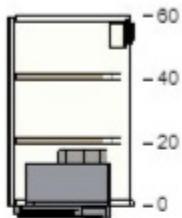

80205535 METOD korpus nastěnné skříňky
bílá
60x37x60 cm

450,-

1

450,-

10389142 UTRAG vestavná digestoř
nerezavějící ocel
60 cm

1 790,-

1

1 790,-

10205096 RINGHULT dveře
lesklá bílá
60x60 cm

650,-

1

650,-

10205614 UTRUSTA police
bílá
60x37 cm

150,-

1

150,-

60204645 UTRUSTA panty
125 °

150,-

1

150,-

90250259 NYTTIG TUB 150 flexibilní roura digestoře

399,-

1

399,-