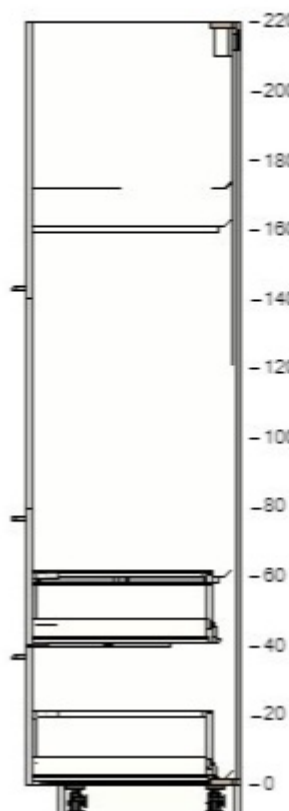

20204633 MAXIMERA zásuvky, vysoká
bílá
80x60 cm

1 300,- 1 1 300,-

20205519 METOD rám spodní rohové skříňky
bílá
88x88x80 cm

1 400,- 1 1 400,-

40208197 RINGHULT dvířka pro roh. spod. skříňku/2 ks
lesklá bílá
25x80 cm

1 000,- 1 1 000,-

60215291 UTRUSTA otočná police do roh. skříňky
88 cm

1 600,- 1 1 600,-

00204648 UTRUSTA panty
153 °

200,- 1 200,-

50205626 METOD rám spodní skříňky
bílá
60x60x80 cm

600,- 1 600,-

40205090 RINGHULT čelo zásuvky
lesklá bílá
60x20 cm

310,- 2 620,-

30205104 RINGHULT čelo zásuvky
lesklá bílá
60x40 cm

600,- 1 600,-

20221449 MAXIMERA zásuvka, střední
bílá
60x60 cm

800,- 2 1 600,-

90204639 MAXIMERA zásuvky, vysoká
bílá
60x60 cm

1 100,- 1 1 100,-

50213570 METOD skříň na zab.lednice/trouby
bílá
60x60x220 cm

1 800,- 1 1 800,-

70205102 RINGHULT dveře
lesklá bílá
60x80 cm

750,- 1 750,-

30205104 RINGHULT čelo zásuvky
lesklá bílá
60x40 cm

600,- 2 1 200,-