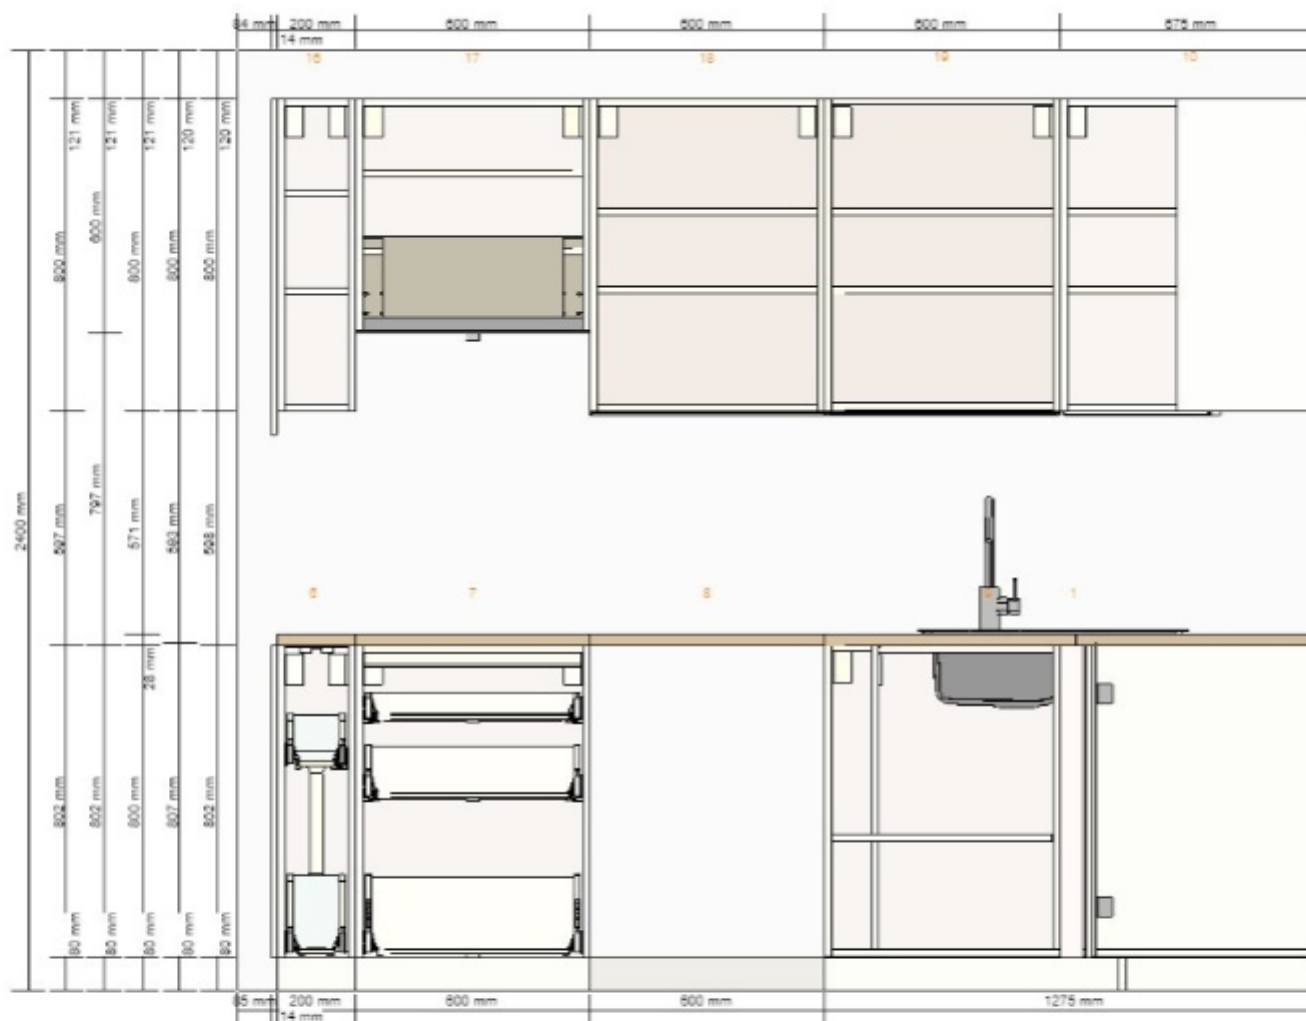

návrh 2 - Severní stěna
0001-1493-6295

Všechny rozměry v mm

návrh 2 - Východní stěna
0001-1493-6295

Všechny rozměry v mm

Důležité

IKEA nemůže převzít odpovědnost za správnost měření nebo uspořádání nábytku. Ceny v tomto programu se týkají výrobků, které si zakoupíte v obchodním domě IKEA, odvezete domů a sami sestavíte. Všechny požadované služby, jako jsou transport, montáž a instalační služby se účtují zvlášť a nejsou zahrnuty v ceně. Ačkoli se snažíme, aby byly informace uvedené v tomto programu správné, přesto se předem omlouváme za případné změny výrobků, které mohou nastat.