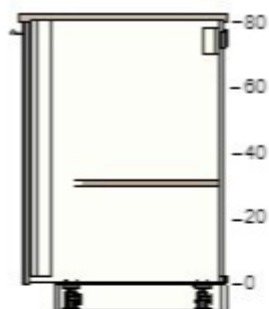

Název projektu
návrh 2
Číslo projektu
0001-1493-6295

Zahrnuto v celkové ceně
Osvětlení 7 638,-
Spotřebič 4 990,-

**Celková cena:
80 372,-**

1

60205517 METOD rám spodní rohové skříňky
bílá
128x68x80 cm

1 500,- 1 1 500,-

70205102 RINGHULT dveře
lesklá bílá
60x80 cm

750,- 1 750,-

50213297 UTRUSTA police do rohové skříňky
bílá
128 cm

500,- 1 500,-

60204645 UTRUSTA panty
125 °

150,- 1 150,-

Cena Množství Celková
cena