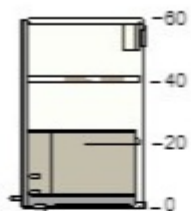

400,-

1

400,-

60204645 UTRUSTA panty
125 °

150,-

1

150,-

80205535 METOD korpus nastěnné skřínky
bílá
60x37x60 cm