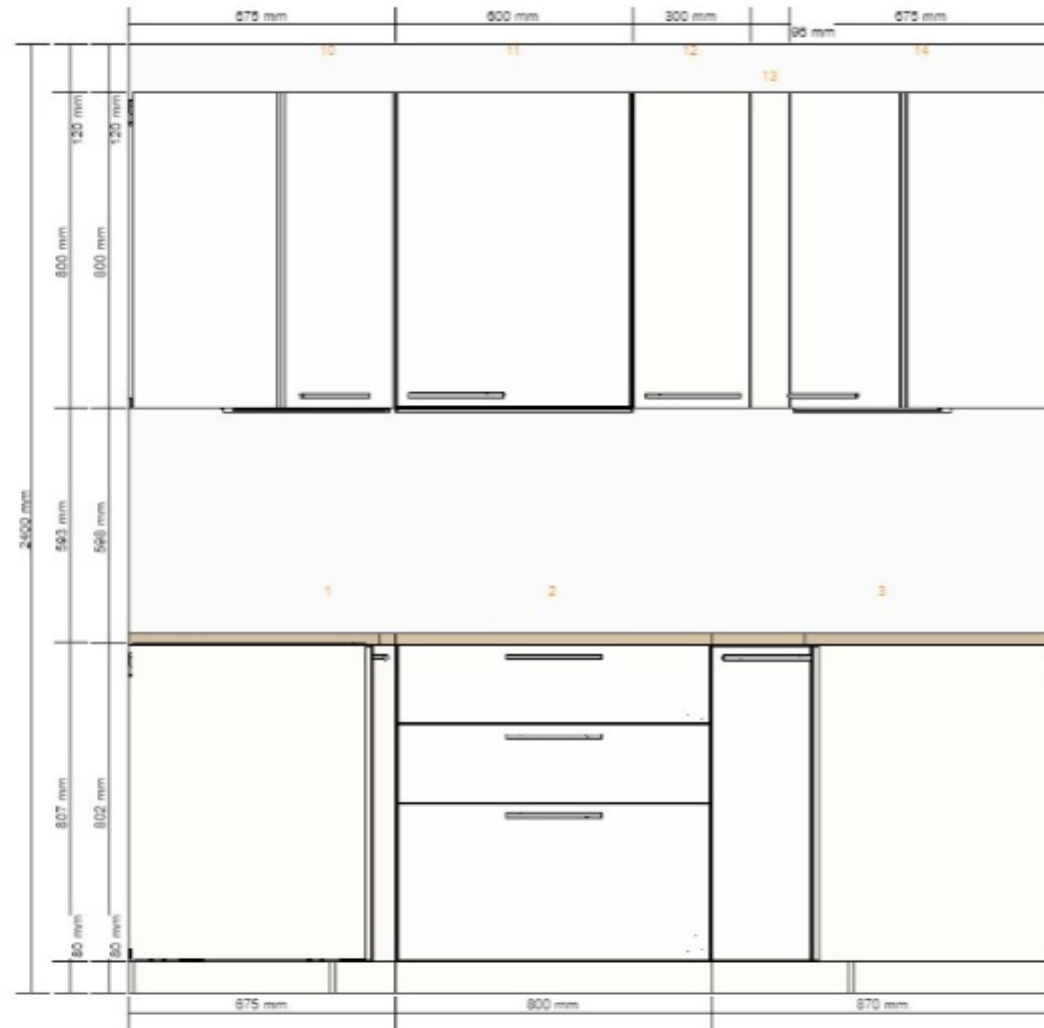

návrh 2 - Severní stěna
0001-1493-6295

Všechny rozměry v mm

návrh 2 - Východní stěna
0001-1493-6295

Všechny rozměry v mm

Důležité

IKEA nemůže převzít odpovědnost za správnost měření nebo uspořádání nábytku. Ceny v tomto programu se týkají výrobků, které si zakoupíte v obchodním domě IKEA, odvezete domů a sami sestavíte. Všechny požadované služby, jako jsou transport, montáž a instalační služby se účtují zvlášť a nejsou zahrnuty v ceně. Ačkoli se snažíme, aby byly informace uvedené v tomto programu správné, přesto se předem omlouváme za případné změny výrobků, které mohou nastat.