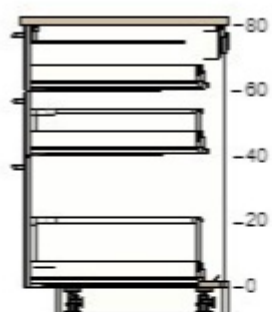

450,- 1 450,-

70205098 RINGHULT dveře
lesklá bílá
20x80 cm

400,- 1 400,-

70318868 MAXIMERA výsuvné vnitřní vybavení
20 cm

1 200,- 1 1 200,-

70213569 METOD spodní skříňka pro troubu/dřez
bílá
60x60x80 cm

800,- 1 800,-

40205090 RINGHULT čelo zásuvky
lesklá bílá
60x20 cm

310,- 2 620,-

30205104 RINGHULT čelo zásuvky
lesklá bílá
60x40 cm

600,- 1 600,-

20204628 MAXIMERA zásuvka, nízká
bílá
60x60 cm

600,- 1 600,-

20221449 MAXIMERA zásuvka, střední
bílá
60x60 cm