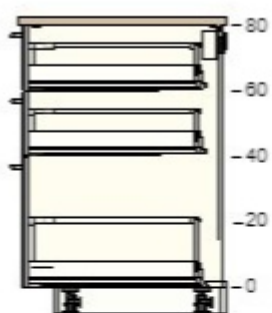

70205102 RINGHULT dveře
lesklá bílá
60x80 cm

750,- 1 750,-

50213297 UTRUSTA police do rohové skříňky
bílá
128 cm

500,- 1 500,-

60204645 UTRUSTA panty
125 °

150,- 1 150,-

Cena Množství Celková
cena

10205633 METOD rám spodní skříňky
bílá
80x60x80 cm

20204633 MAXIMERA zásuvky, vysoká
bílá
80x60 cm

1 300,- 1 1 300,-

20205519 METOD rám spodní rohové skříňky
bílá
88x88x80 cm

1 400,- 1 1 400,-

40208197 RINGHULT dvířka pro roh. spod. skříňku/2 ks
lesklá bílá
25x80 cm