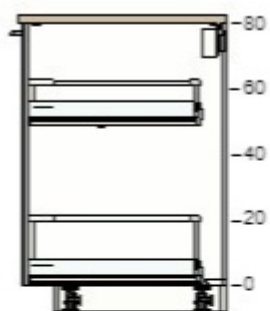

50213570 METOD skříň na zab.lednice/trouby
bílá
60x60x220 cm

1 800,- 1 1 800,-

70205102 RINGHULT dveře
lesklá bílá
60x80 cm

750,- 1 750,-

30205104 RINGHULT čelo zásuvky
lesklá bílá
60x40 cm

600,- 2 1 200,-

90204639 MAXIMERA zásuvky, vysoká
bílá
60x60 cm

1 100,- 2 2 200,-

90213573 UTRUSTA pevná odvětrávací police
bílá
60x60 cm

200,- 1 200,-

60204645 UTRUSTA panty
125 °

150,- 1 150,-

30212562 METOD rám spodní skříňky
bílá
20x60x80 cm

450,- 1 450,-

70205098 RINGHULT dveře
lesklá bílá
20x80 cm

400,- 1 400,-

70318868 MAXIMERA výsuvné vnitřní vybavení
20 cm

1 200,- 1 1 200,-

70213569 METOD spodní skříňka pro troubu/dřez
bílá
60x60x80 cm

800,- 1 800,-