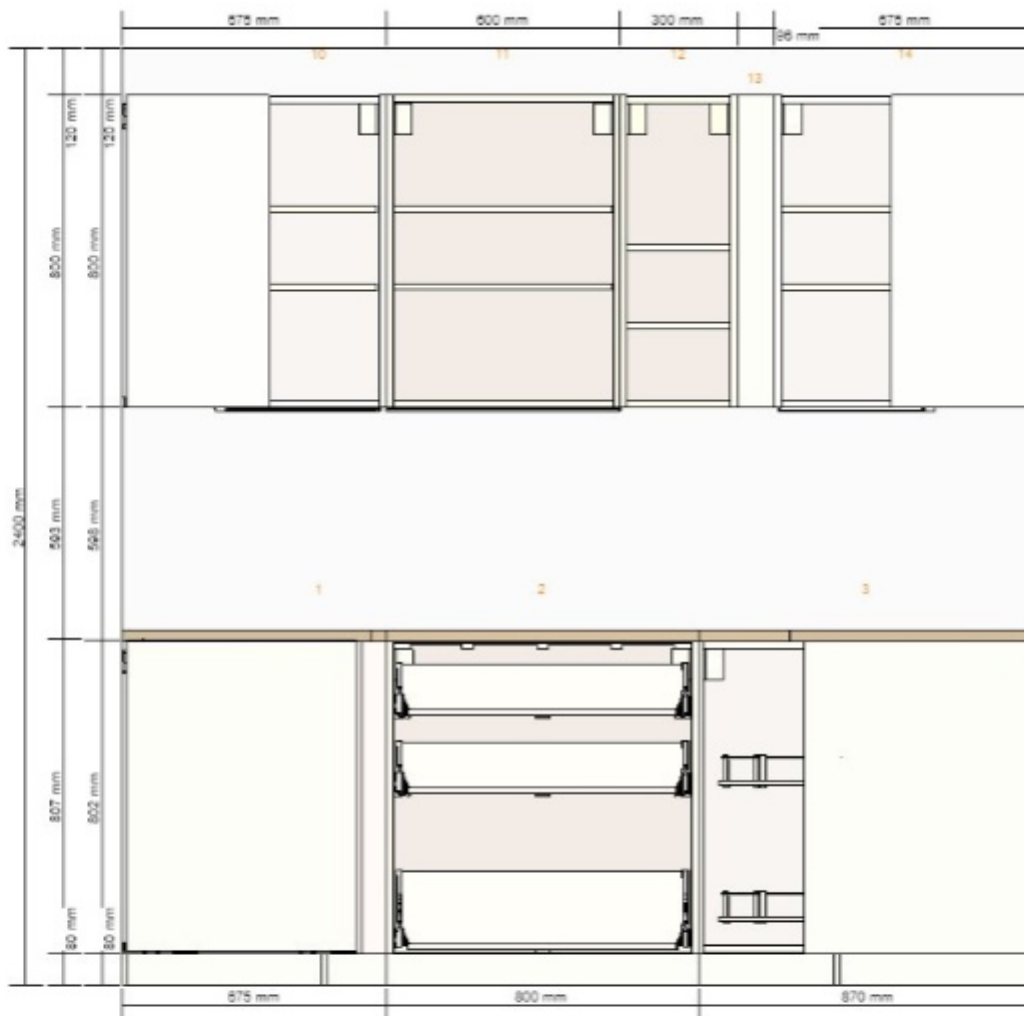

návrh 2 - Severní stěna
0001-1493-6295

Všechny rozměry v mm

návrh 2 - Východní stěna
0001-1493-6295

Všechny rozměry v mm

Důležité

IKEA nemůže převzít odpovědnost za správnost měření nebo uspořádání nábytku. Ceny v tomto programu se týkají výrobků, které si zakoupíte v obchodním domě IKEA, odvezete domů a sami sestavíte. Všechny požadované služby, jako jsou transport, montáž a instalační služby se účtují zvlášť a nejsou zahrnuty v ceně. Ačkoli se snažíme, aby byly informace uvedené v tomto programu správné, přesto se předem omlouváme za případné změny výrobků, které mohou nastat.