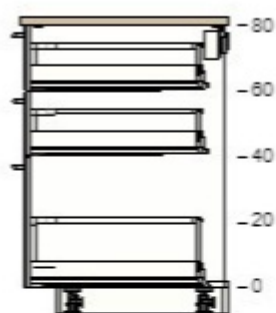

20204633 MAXIMERA zásuvky, vysoká
bílá
80x60 cm

1 300,- 1 1 300,-

20205519 METOD rám spodní rohové skříňky
bílá
88x88x80 cm

1 400,- 1 1 400,-

40208197 RINGHULT dvířka pro roh. spod. skříňku/2 ks
lesklá bílá
25x80 cm

1 000,- 1 1 000,-

60215291 UTRUSTA otočná police do roh. skříňky
88 cm

1 600,- 1 1 600,-

00204648 UTRUSTA panty
153 °

200,- 1 200,-

50205626 METOD rám spodní skříňky
bílá
60x60x80 cm

600,- 1 600,-

40205090 RINGHULT čelo zásuvky
lesklá bílá
60x20 cm

310,- 2 620,-

30205104 RINGHULT čelo zásuvky
lesklá bílá
60x40 cm

600,- 1 600,-

20221449 MAXIMERA zásuvka, střední
bílá
60x60 cm

800,- 2 1 600,-

90204639 MAXIMERA zásuvky, vysoká
bílá
60x60 cm

1 100,- 1 1 100,-