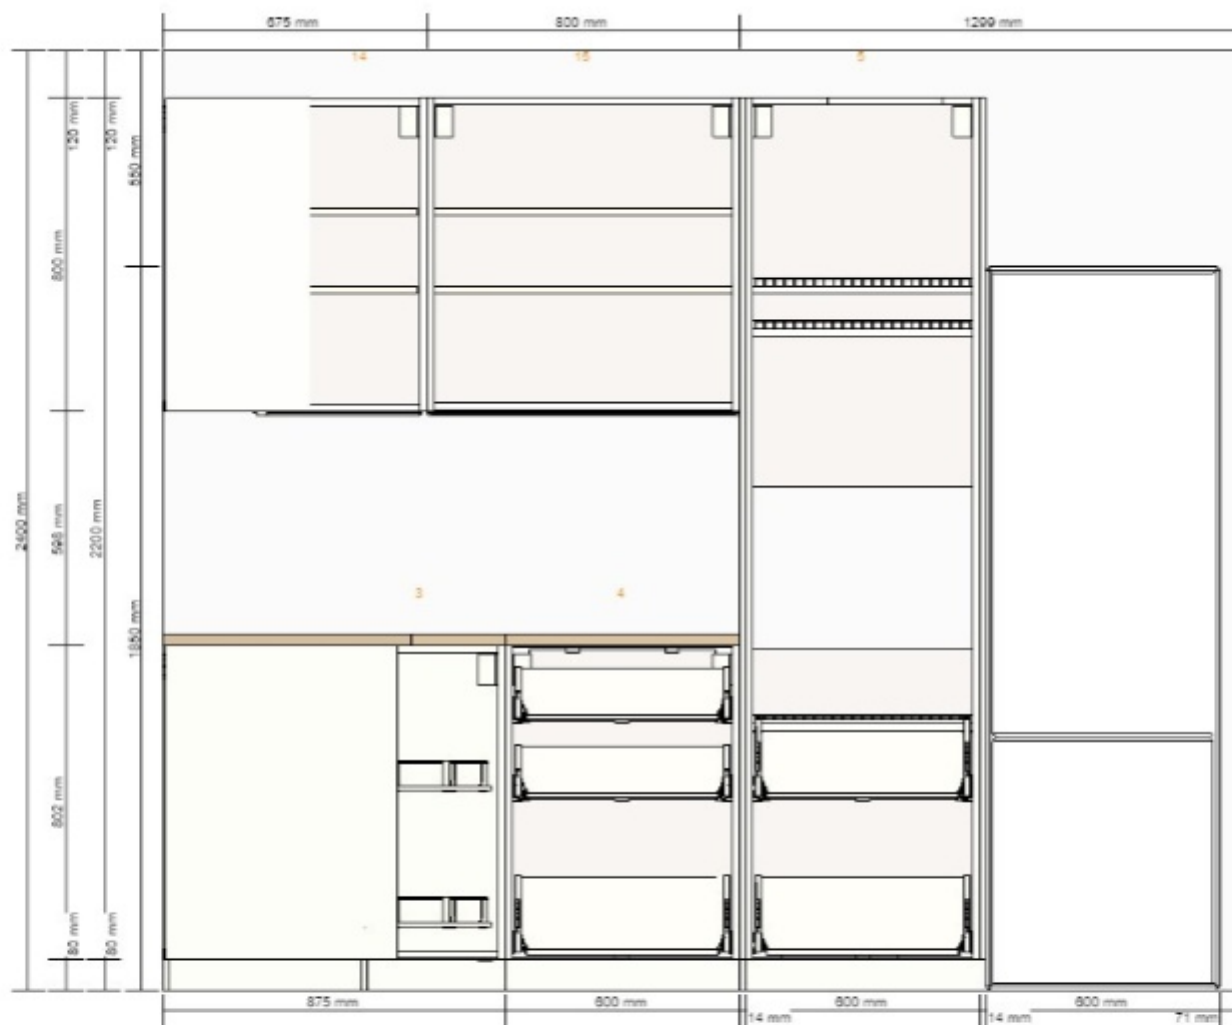

návrh 2 - Severní stěna
0001-1493-6295

Všechny rozměry v mm

návrh 2 - Východní stěna
0001-1493-6295

Všechny rozměry v mm

Důležité

IKEA nemůže převzít odpovědnost za správnost měření nebo uspořádání nábytku. Ceny v tomto programu se týkají výrobků, které si zakoupíte v obchodním domě IKEA, odvezete domů a sami sestavíte. Všechny požadované služby, jako jsou transport, montáž a instalační služby se účtují zvlášť a nejsou zahrnuty v ceně. Ačkoli se snažíme, aby byly informace uvedené v tomto programu správné, přesto se předem omlouváme za případné změny výrobků, které mohou nastat.