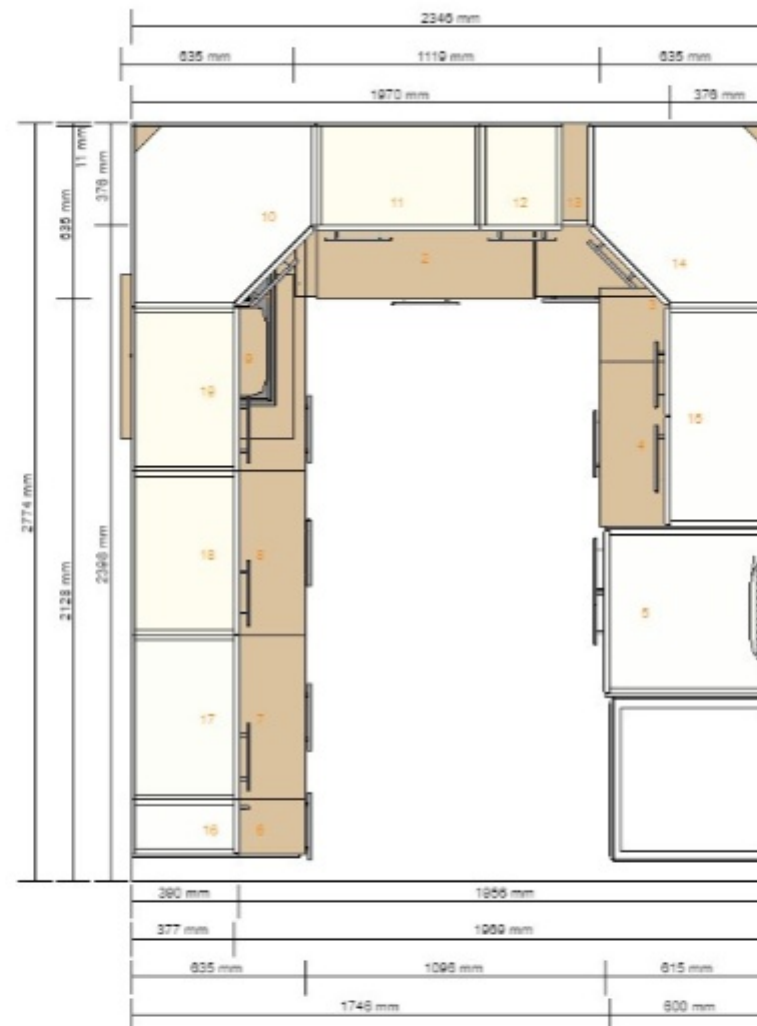

Důležité

IKEA nemůže převzít odpovědnost za správnost měření nebo uspořádání nábytku. Ceny v tomto programu se týkají výrobků, které si zakoupíte v obchodním domě IKEA, odvezete domů a sami sestavíte. Všechny požadované služby, jako jsou transport, montáž a instalační služby se účtují zvlášť a nejsou zahrnuty v ceně. Ačkoli se snažíme, aby byly informace uvedené v tomto programu správné, přesto se předem omlouváme za případné změny výrobků, které mohou nastat.