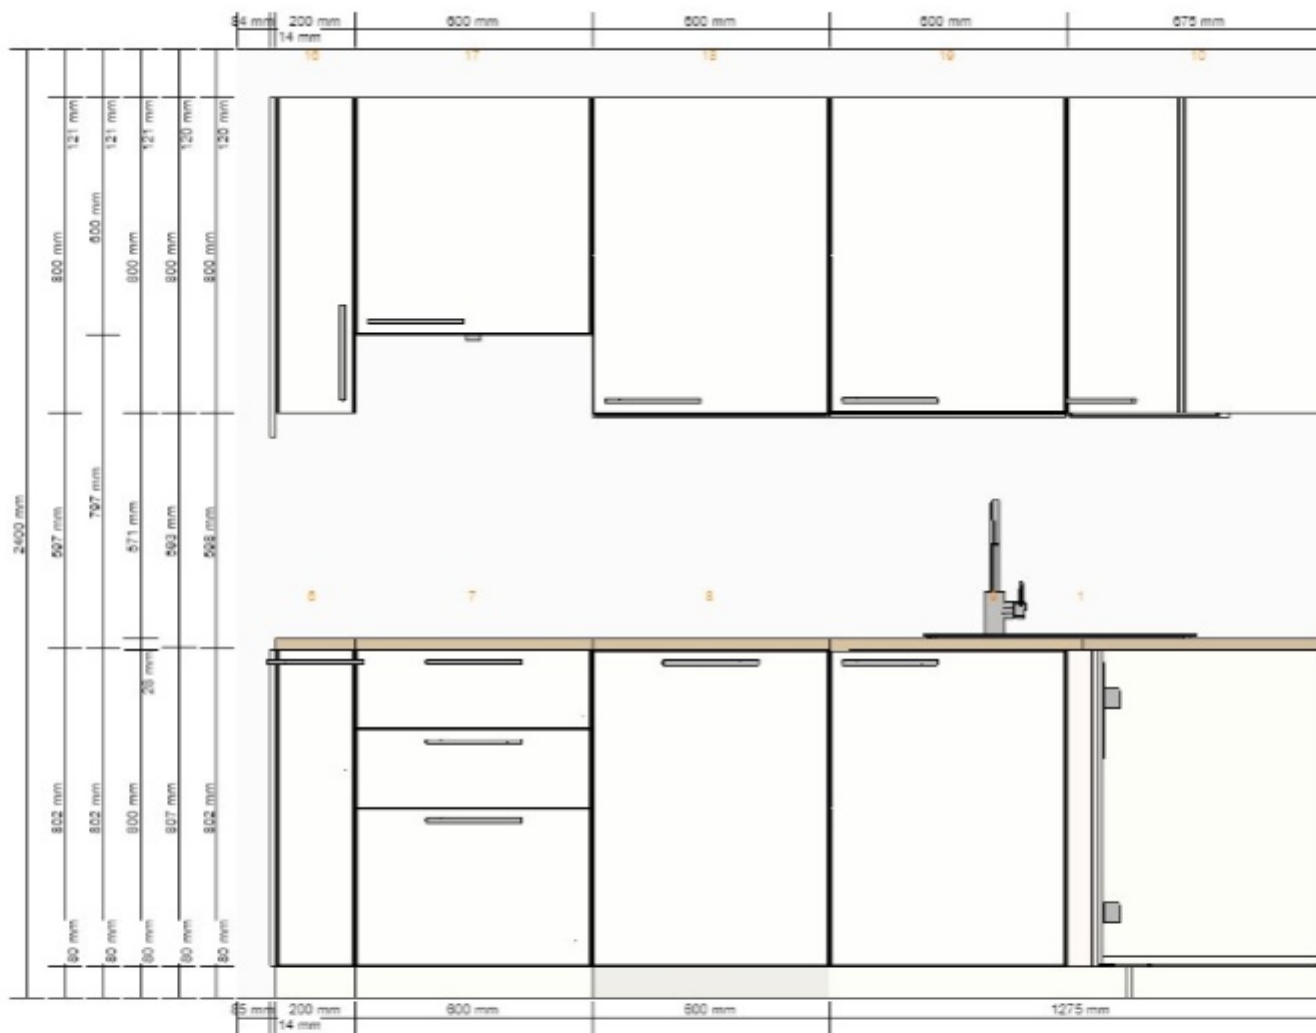

návrh 2 - Severní stěna
0001-1493-6295

Všechny rozměry v mm

návrh 2 - Východní stěna
0001-1493-6295

Všechny rozměry v mm

Důležité

IKEA nemůže převzít odpovědnost za správnost měření nebo uspořádání nábytku. Ceny v tomto programu se týkají výrobků, které si zakoupíte v obchodním domě IKEA, odvezete domů a sami sestavíte. Všechny požadované služby, jako jsou transport, montáž a instalační služby se účtují zvlášť a nejsou zahrnuty v ceně. Ačkoli se snažíme, aby byly informace uvedené v tomto programu správné, přesto se předem omlouváme za případné změny výrobků, které mohou nastat.