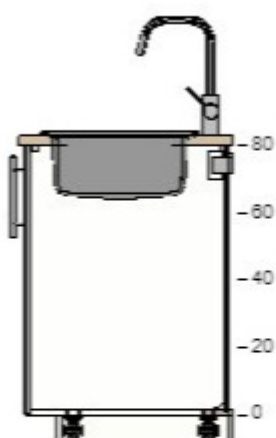

750,-

50308605 VÅGLIG spojovací kolejnice pro čela

350,-

1

350,-

70213569 METOD spodní skříňka pro troubu/dřez
bílá
60x60x80 cm

800,- 1 800,-

70315172 VATTUDALEN vestavěný dřez s odkapávačem
nerezavějící ocel
69x47 cm