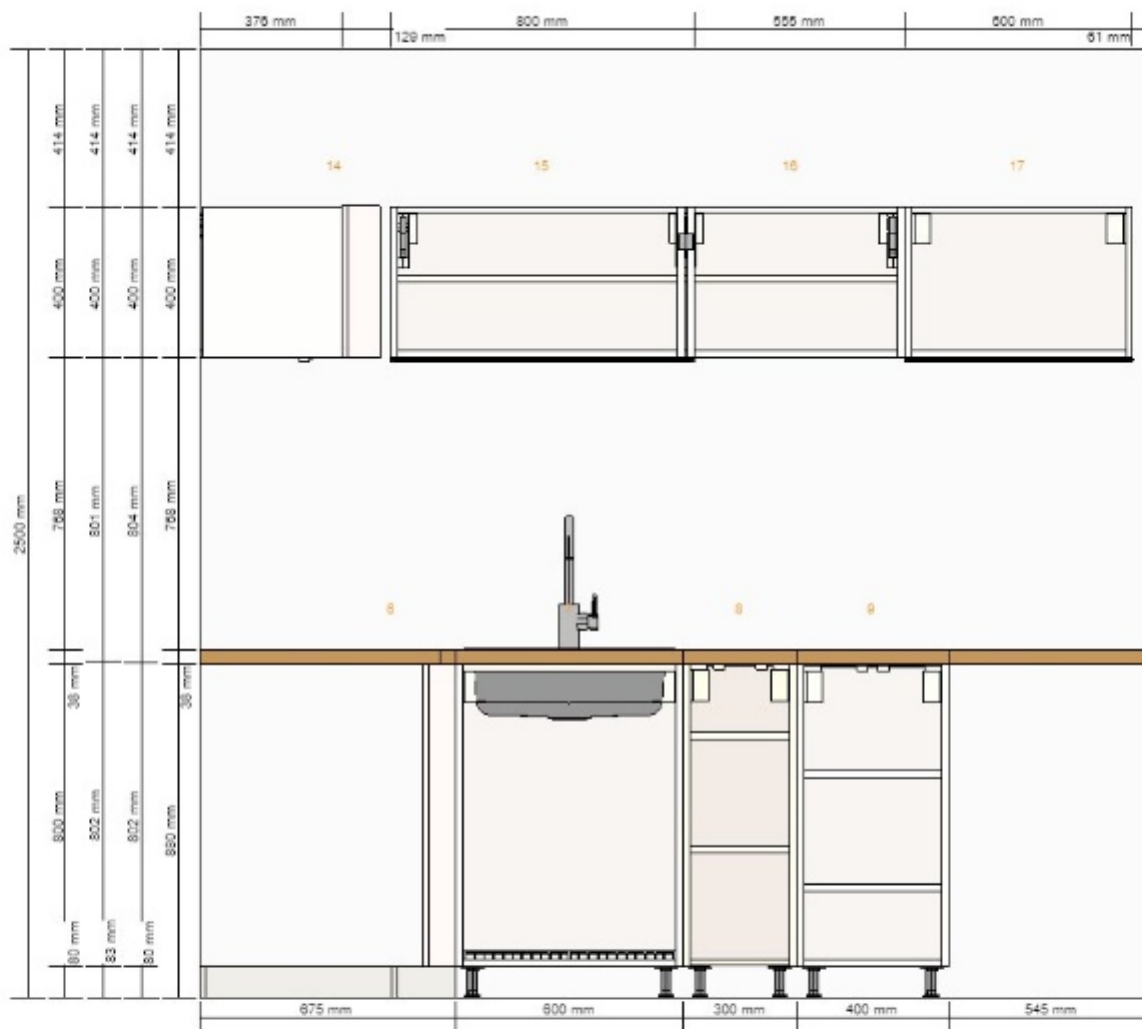

Důležité

IKEA nemůže převzt odpovědnost za správnost měření nebo uspořádání nábytku. Ceny v tomto programu se týkají výrobků, které si zakoupíte v obchodním domě IKEA, odvezete domů a sami sestavíte. Všechny požadované služby, jako jsou transport, montáž a instalační služby se účtují zvlášť a nejsou zahrnuty v ceně. Ačkoli se snažíme, aby byly informace uvedené v tomto programu správné, přesto se předem omlouváme za případné změny výrobků, které mohou nastat.