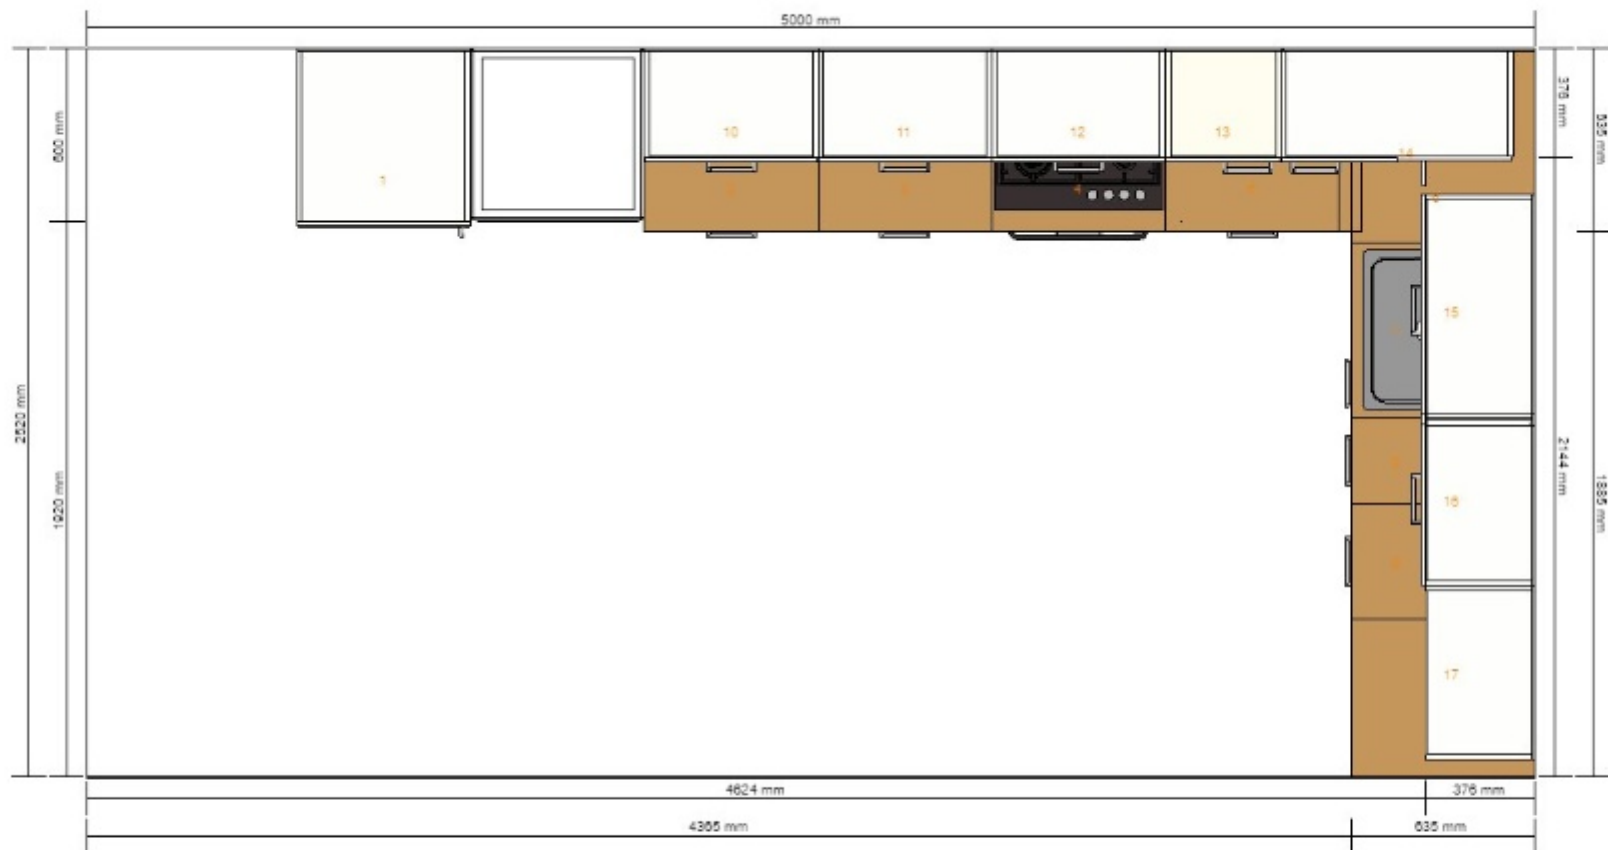

Důležité

IKEA nemůže převzít odpovědnost za správnost měření nebo uspořádání nábytku. Ceny v tomto programu se týkají výrobků, které si zakoupíte v obchodním domě IKEA, odvezete domů a sami sestavíte. Všechny požadované služby, jako jsou transport, montáž a instalační služby se účtují zvlášť a nejsou zahrnuty v ceně. Ačkoli se snažíme, aby byly informace uvedené v tomto programu správné, přesto se předem omlouváme za případné změny výrobků, které mohou nastat.