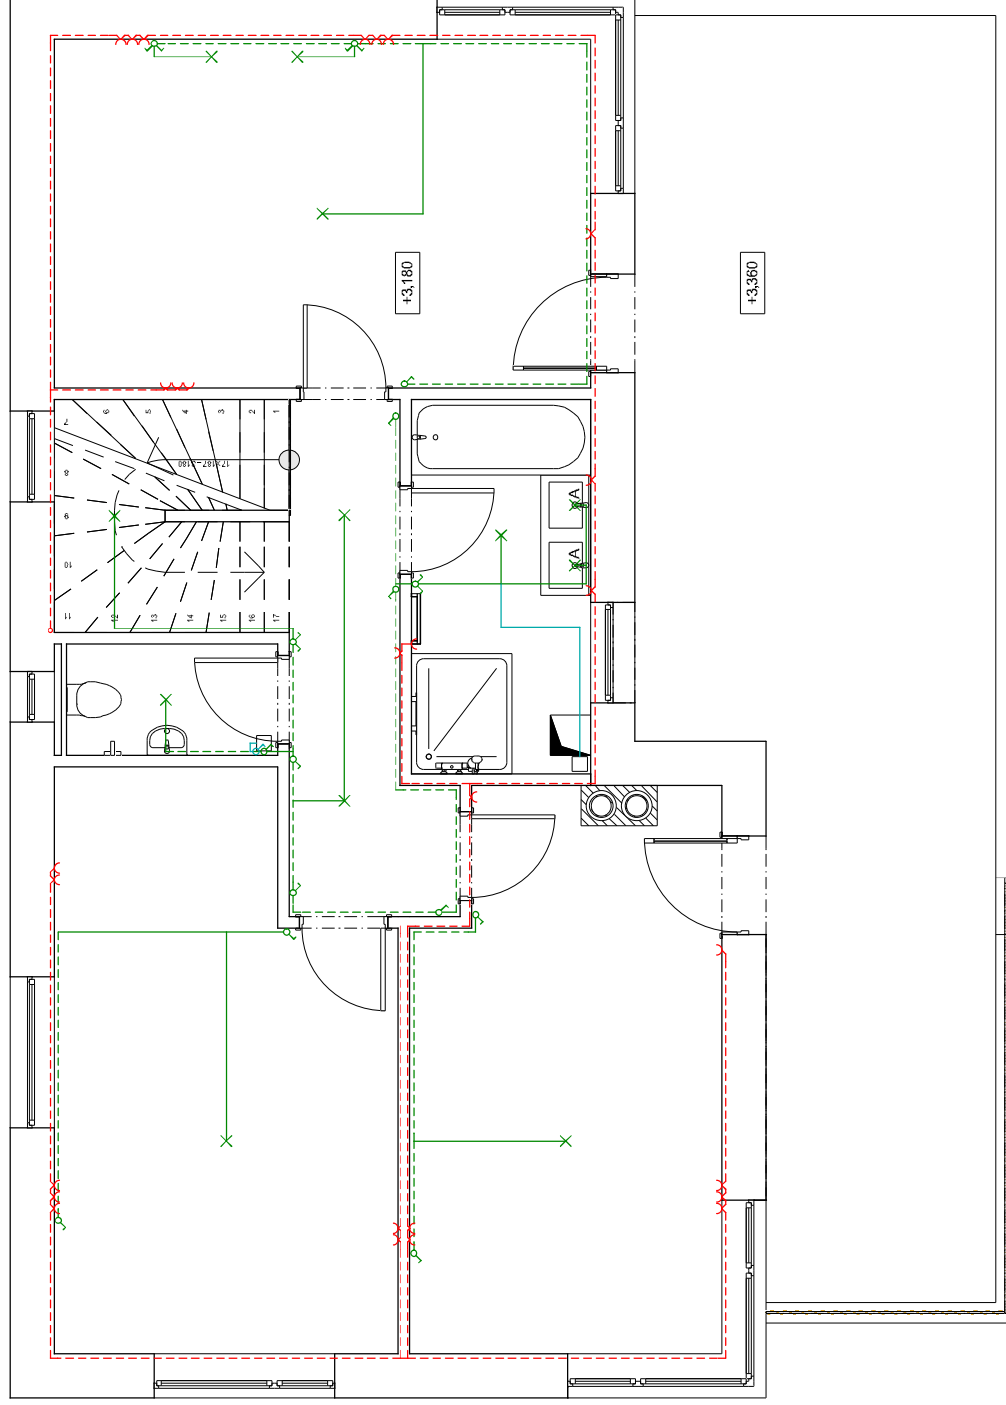

PŮDORYS

LEGENDA:

- CYKY 3 x 2,5
- CYKY 3 x 1,5
- KABELY ZÁSUVKY
- KABELY OSVĚTLENÍ
- KABELY VENTILÁTORŮ
- KOUPELNOVÉ SVĚTIDLO - OSVĚTLENÍ ZRCADLA
- OSVĚTLOVACÍ TĚLESO

OCHRANA PŘED NĚŽIVÝCH ČÁSTÍ:
 ZÁKLADNÍ - SAMOČINNÝM ODPOJENÍM OD ZDROJE PODLE ČSN 332000-4-41
 ŽIVÝŠENÁ - PROUDOVÝMI CHRÁNICI PRO VYBRANÉ ZÁSUVKOVÉ OBVODY
 PODLE ČSN 332000-4-11

VYPRACOVAL	KONTROLOVAL	FORMÁT	2 x A4
ING. MICHAL JANOTA	STANISLAV JANOTA	DATUM	23.11.
KRAJ: STŘEDOČESKÝ		ROK	2017
		ÚČEL	OHĽÁŠENÍ STAV.
NÁZEV AKCE		MĚŘÍTKO	Č. PARÉ
NOVOSTAVBA RODINNÉHO DOMU, TRNOVÁ NA PARCELI		1:50	
TRNOVÁ U JILOVIŠTĚ			
OBSAH VÝKRESU			
PŮDORYS ŽNP - SCHEMA EI			