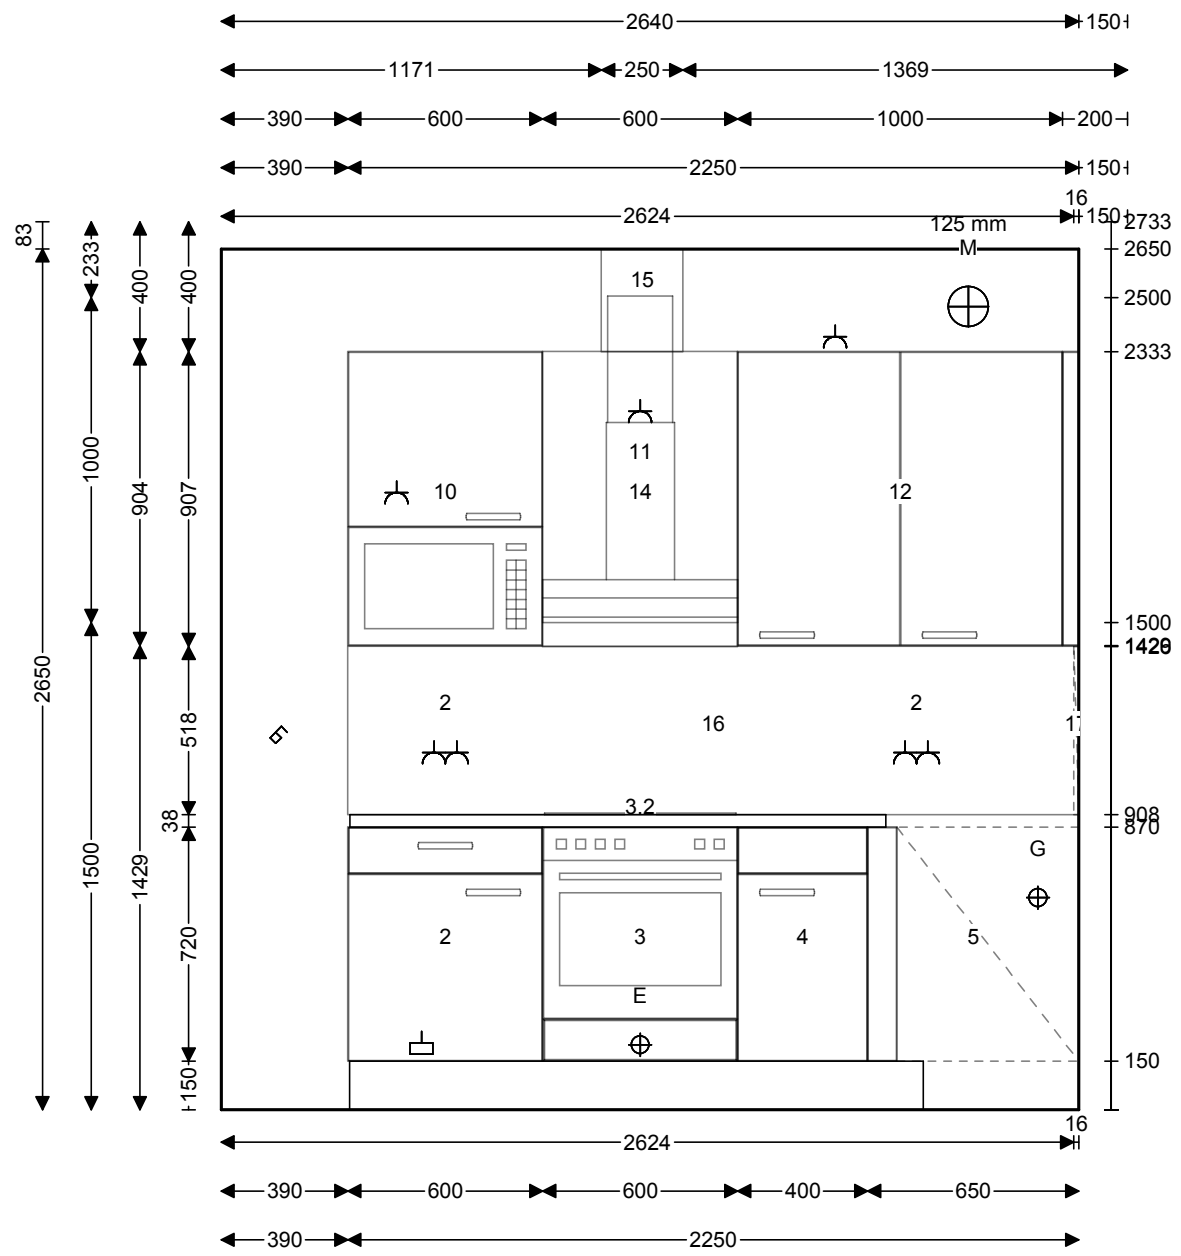

2	US60	L
3	HU	
3.2	LES6001F	
4	U40	P
5	UPE	
10	WM60-03	L
11	VEGA60GR	
12	W2TP100-03	P
13	WPD20-03	L
14	NV203	
15	NV203	
16	NV52	
17	NV52	

Nepřebíráme záruku za přesné zobrazení všech artiklů. Barevné a konstrukční odchylky jsou možné. Zohledněte prosím rozmerové údaje dodavatele.

XLMX obchodní s.r.o.
Möbelix Brno 2
Splaviská 1154
66442 Brno
Poradce: RYSANEK BOHUMIL, Telefon: 00420/230210-809993,
Fax: 00420/230210-, E-mail: MEASUREMENT.XN@MOEBELIX.CZ

Čelní pohled 1
Kupní smlouva BXG0K9
07.11.2018

MARTINA KLUCAKOVA
VISNOVA 3
66448 MORAVANY U BRNA