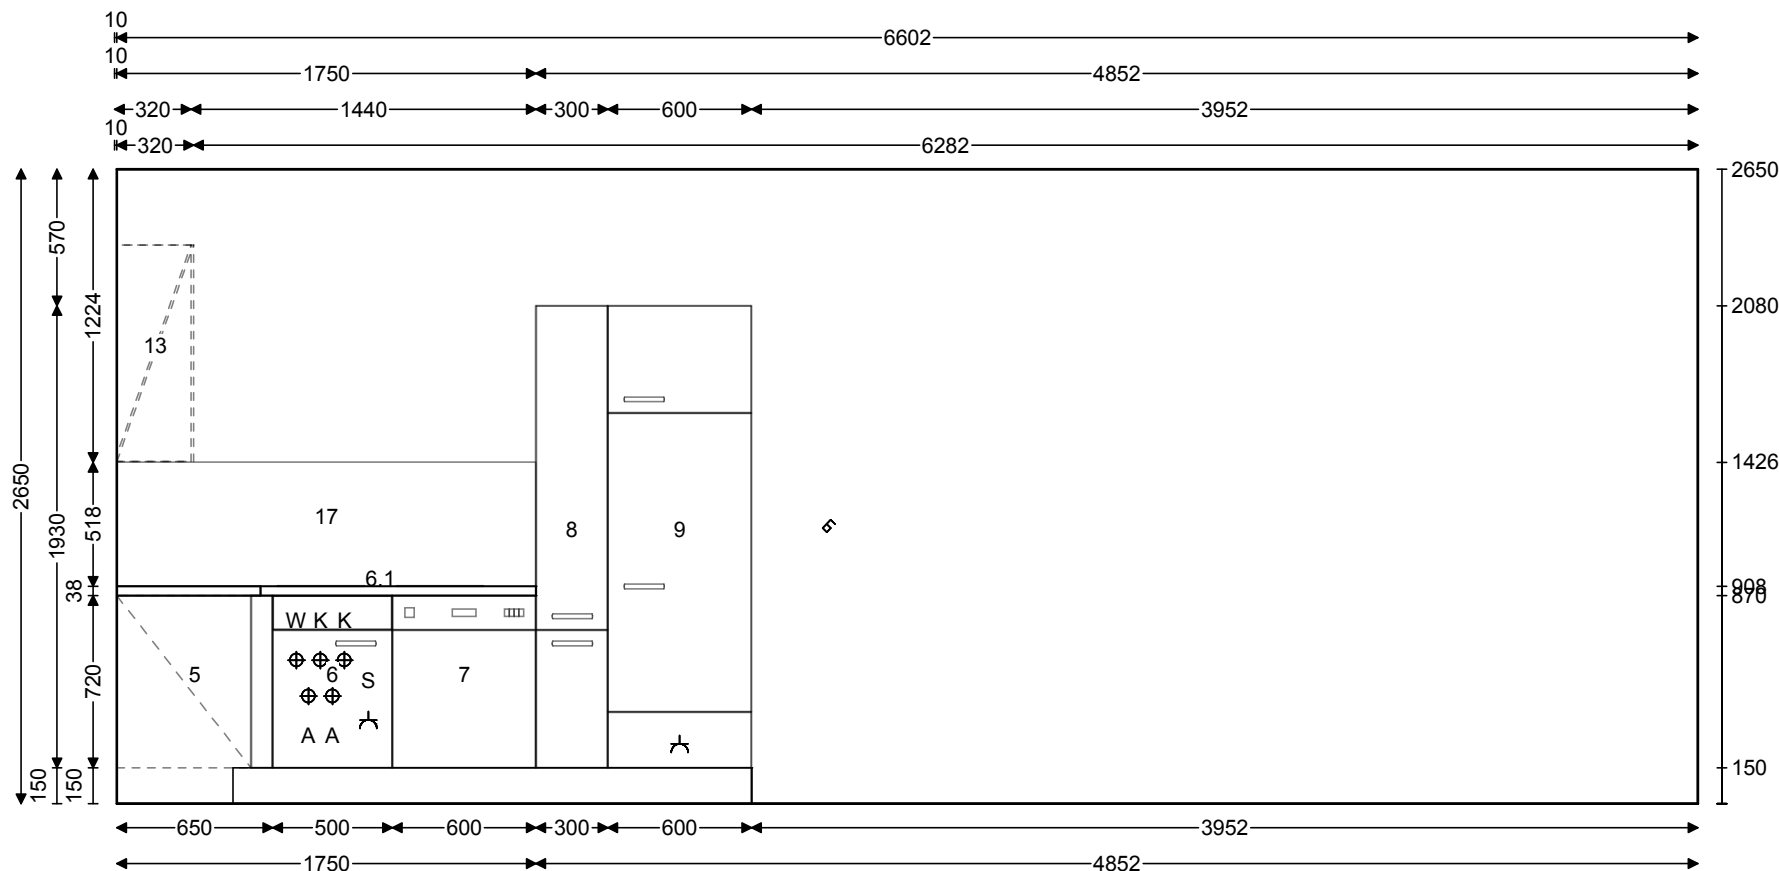

- 5 UPE
- 6 SPU50 L
- 6.1 87000 L
- 7 GSB60
- 8 H30-01 P
- 9 G145B-01 P
- 12 W2TP100-03 P
- 13 WPD20-03 L
- 17 NV52

Nepřebíráme záruku za přesné zobrazení všech artiklů. Barevné a konstrukční odchylky jsou možné. Zohlednete prosím rozmerové údaje dodavatele.

MÖBELIX
Nestoji skoro nič!

XLMX obchodní s.r.o.
Möbelix Brno 2
Splaviská 1154
66442 Brno
Poradce: RYSANEK BOHUMIL, Telefon: 00420/230210-809993,
Fax: 00420/230210-, E-mail: MEASUREMENT.XN@MOEBELIX.CZ

Čelní pohled 2
Kupní smlouva BXG0K9

07.11.2018

MARTINA KLUCAKOVA
VISNOVA 3
66448 MORAVANY U BRNA