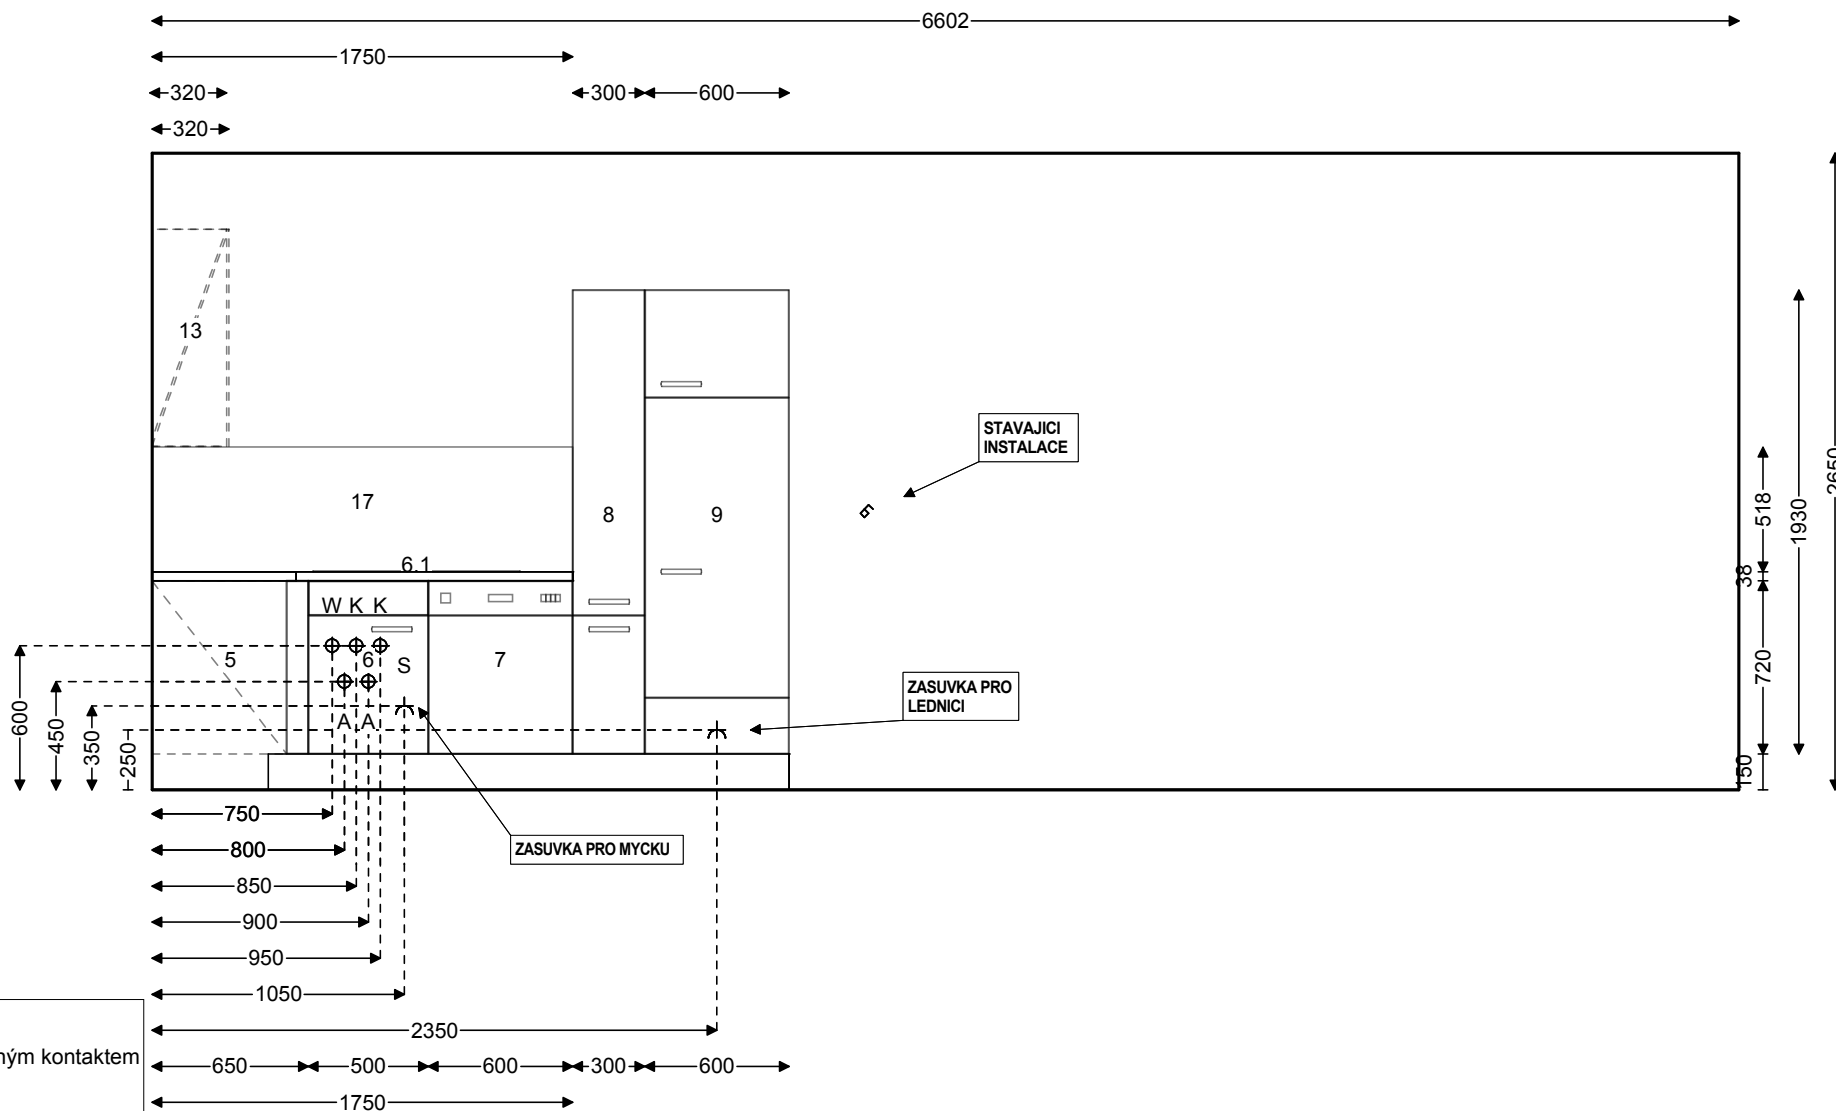

Nepřebíráme záruku za přesné zobrazení všech artiklů. Barevné a konstrukční odchylky jsou možné. Zohlednete prosím rozmerové údaje dodavatele.

MÖBELIX
Nestojí skoro nic!

XLMX obchodní s.r.o.
Möbelix Brno 2
Splaviská 1154
66442 Brno
Poradce: RYSANEK BOHUMIL, Telefon: 00420/230210-809993,
Fax: 00420/230210-, E-mail: MEASUREMENT.XN@MOEBELIX.CZ

Instalační plán 2
Kupní smlouva BXG0K9

07.11.2018

MARTINA KLUCAKOVA
VISNOVA 3
66448 MORAVANY U BRNA