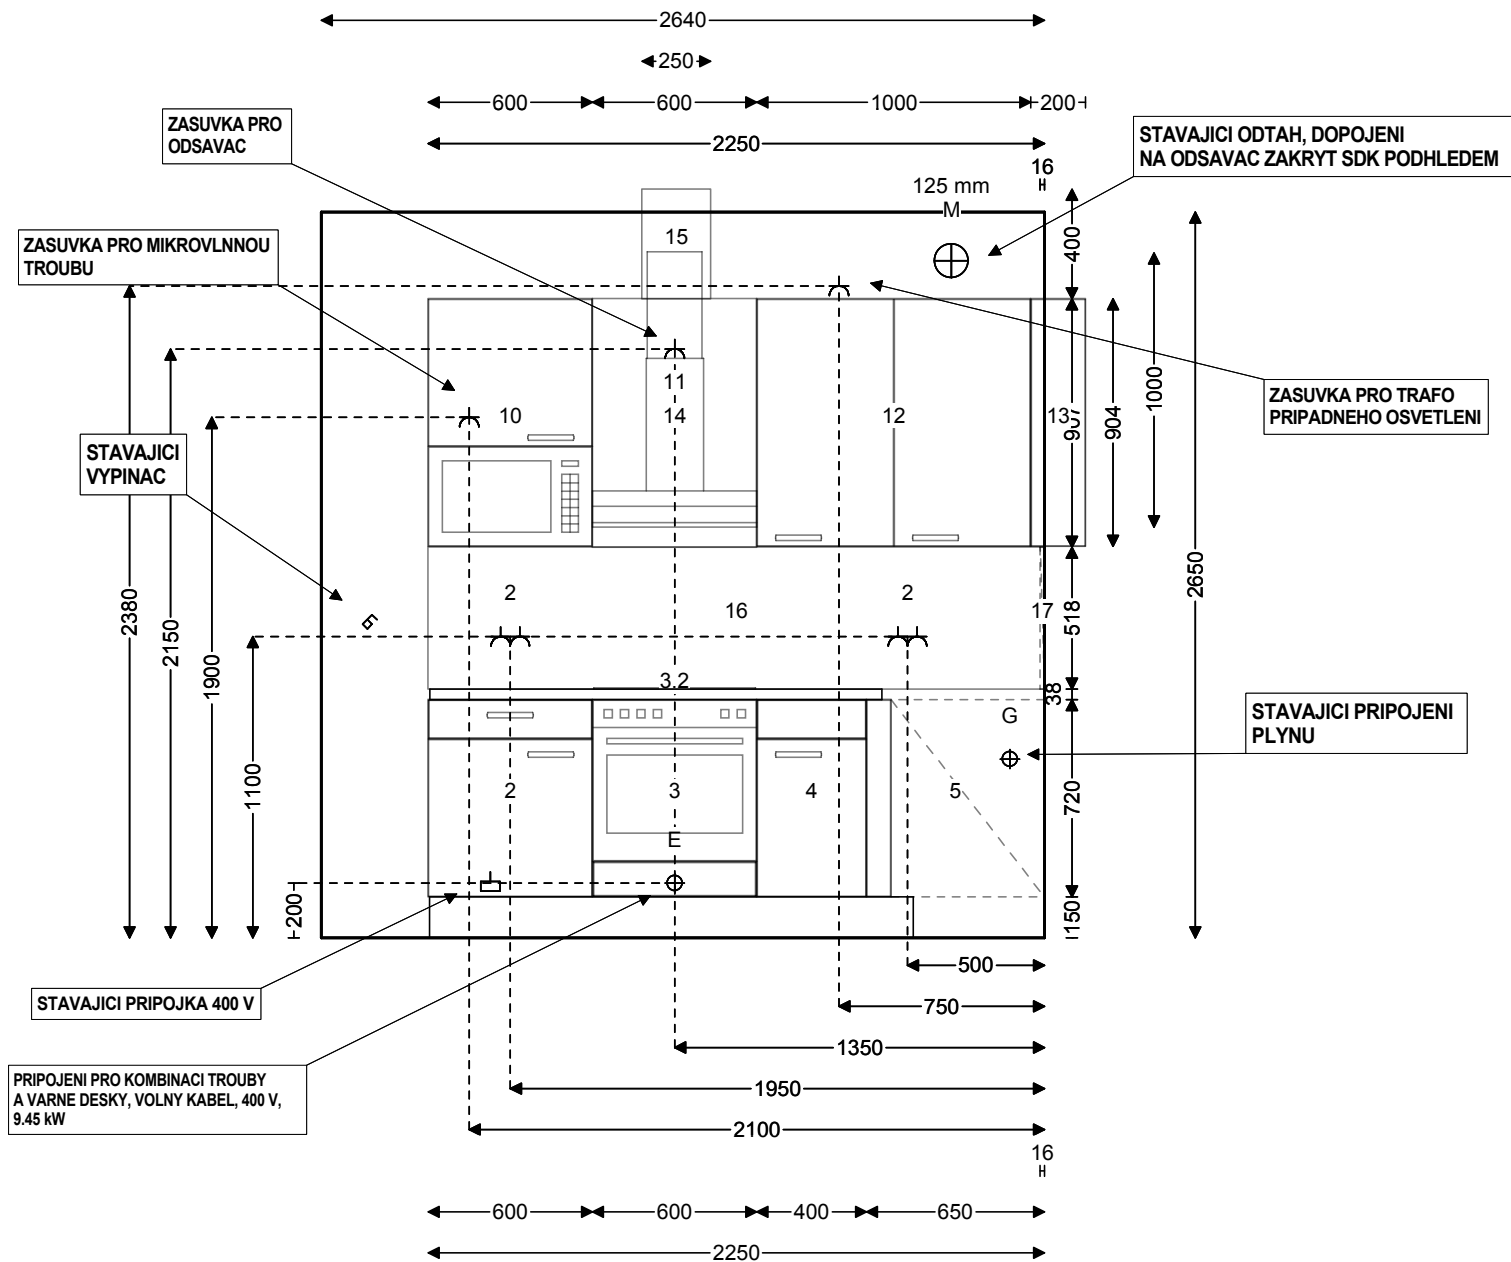

- ⊕ E Přívod 400V
- ⌋ El.zásuvka
- ⋄ Vypínač
- ⌋ Přípojka pro sporák
- ⊕ M Kulatý otvor ve zdi
- ⊕ G Přípojka plynu
- ⌋2 Dvozásuvka

PŘIPOJENÍ PRO KOMBINACI TROUBY
A VARNE DESKY, VOLNY KABEL, 400 V,
9.45 kW

Nepřebíráme záruku za přesné zobrazení všech artiklů. Barevné a konstrukční odchylky jsou možné. Zohlednete prosím rozmerové údaje dodavatele.

MÖBELIX
Nestojí skoro nic!

XLMX obchodní s.r.o.
Möbelix Brno 2
Splaviská 1154
66442 Brno
Poradce: RYSANEK BOHUMIL, Telefon: 00420/230210-809993,
Fax: 00420/230210-, E-mail: MEASUREMENT.XN@MOEBELIX.CZ

Instalační plán 1
Kupní smlouva BXG0K9

07.11.2018

MARTINA KLUCKA KOVA
VISNOVA 3
66448 MORAVANY U BRNA