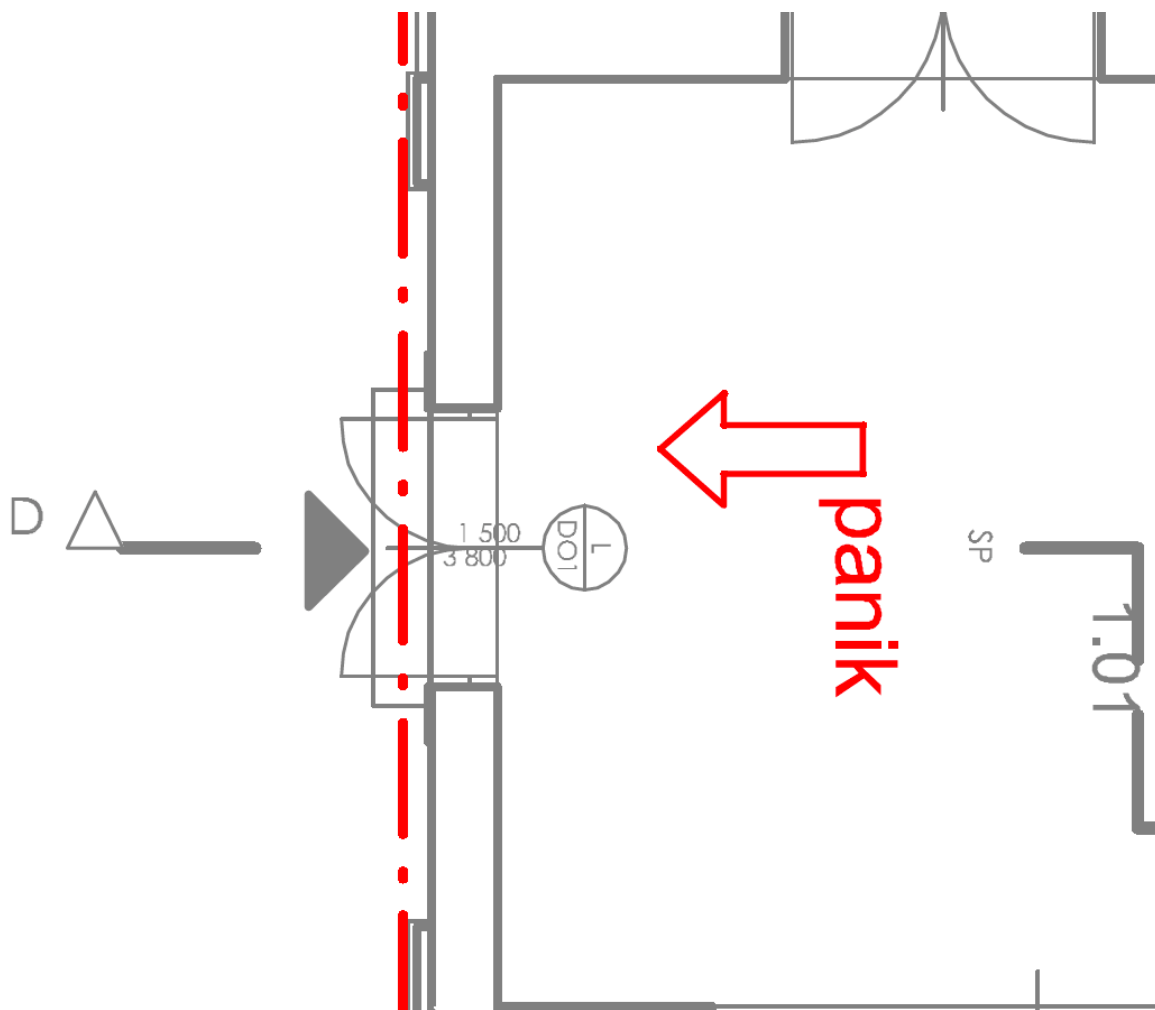

nové dveře

původní dveře

1500 x 3700 mm

Potřebujeme vyrobit a namontovat dřevěné vchodové **dveře** z ulice. Mají vypadat podobně jako na obrázku. Dveře mají být **dřevěné**, bezpečnostní jen pro potřeby pojištění, tepelně izolační **podle norem** (za dveřmi je místnost), **systém panik**. K tomu potřebujeme i **zárubně a práh**.

Rozměr dveří je **1500 x 3700**. Obrázek nových a starých dveří a půdorys s popisem posílám.

Žádáme o **cenu dveří s kováním** , práh, zárubně a **instalací** i s **dopravou** do Olomouce. Cena by měla být celková. Z toho **cenu samotného kování** pak ještě vypište zvlášť.

Otvírání druhé poloviny dveří by mělo být pohodlné pro matku s kočárem nebo dítětem v ruce, aby se nemusela ohýbat, nebo natahovat. Nabídky napište na info@baptisteolomouc.cz. Od začátku září se dají dveře montovat. Dům je na třídě **Svornosti číslo 2 v Olomouci**. Uvedte nejbližší možný **termín dodání** i s montáží a celkovou cenou. **Nejsme plátcí DPH**.