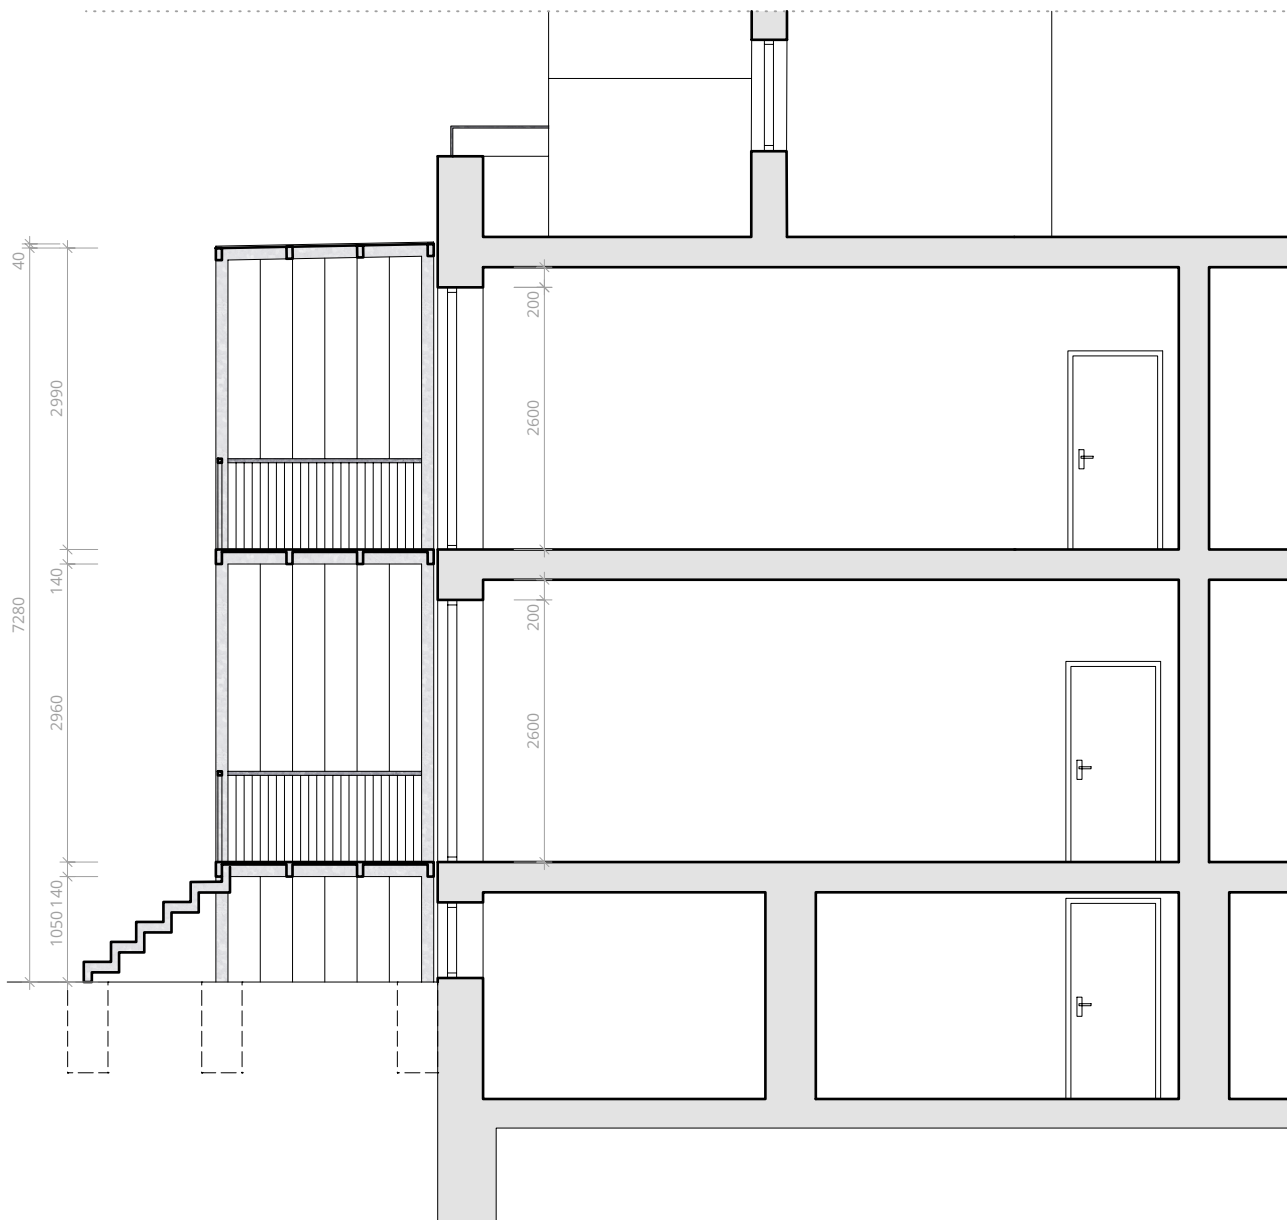

přístavba terasy, Brno Hutařova

přístavba terasy, Brno Hutarova

situace širších vztahů

přístavba terasy, Brno Hutařova

situace 1:250

přístavba terasy, Brno Hutařova

stávající stav - půdorys 1.np

přístavba terasy, Brno Hutařova

návrh - půdorys 1.np

návrh - řez a-a

návrh - řez b-b

přístavba terasy, Brno Hutařova

přístavba terasy, Brno Hutařova

vizualizace

vizualizace

vizualizace