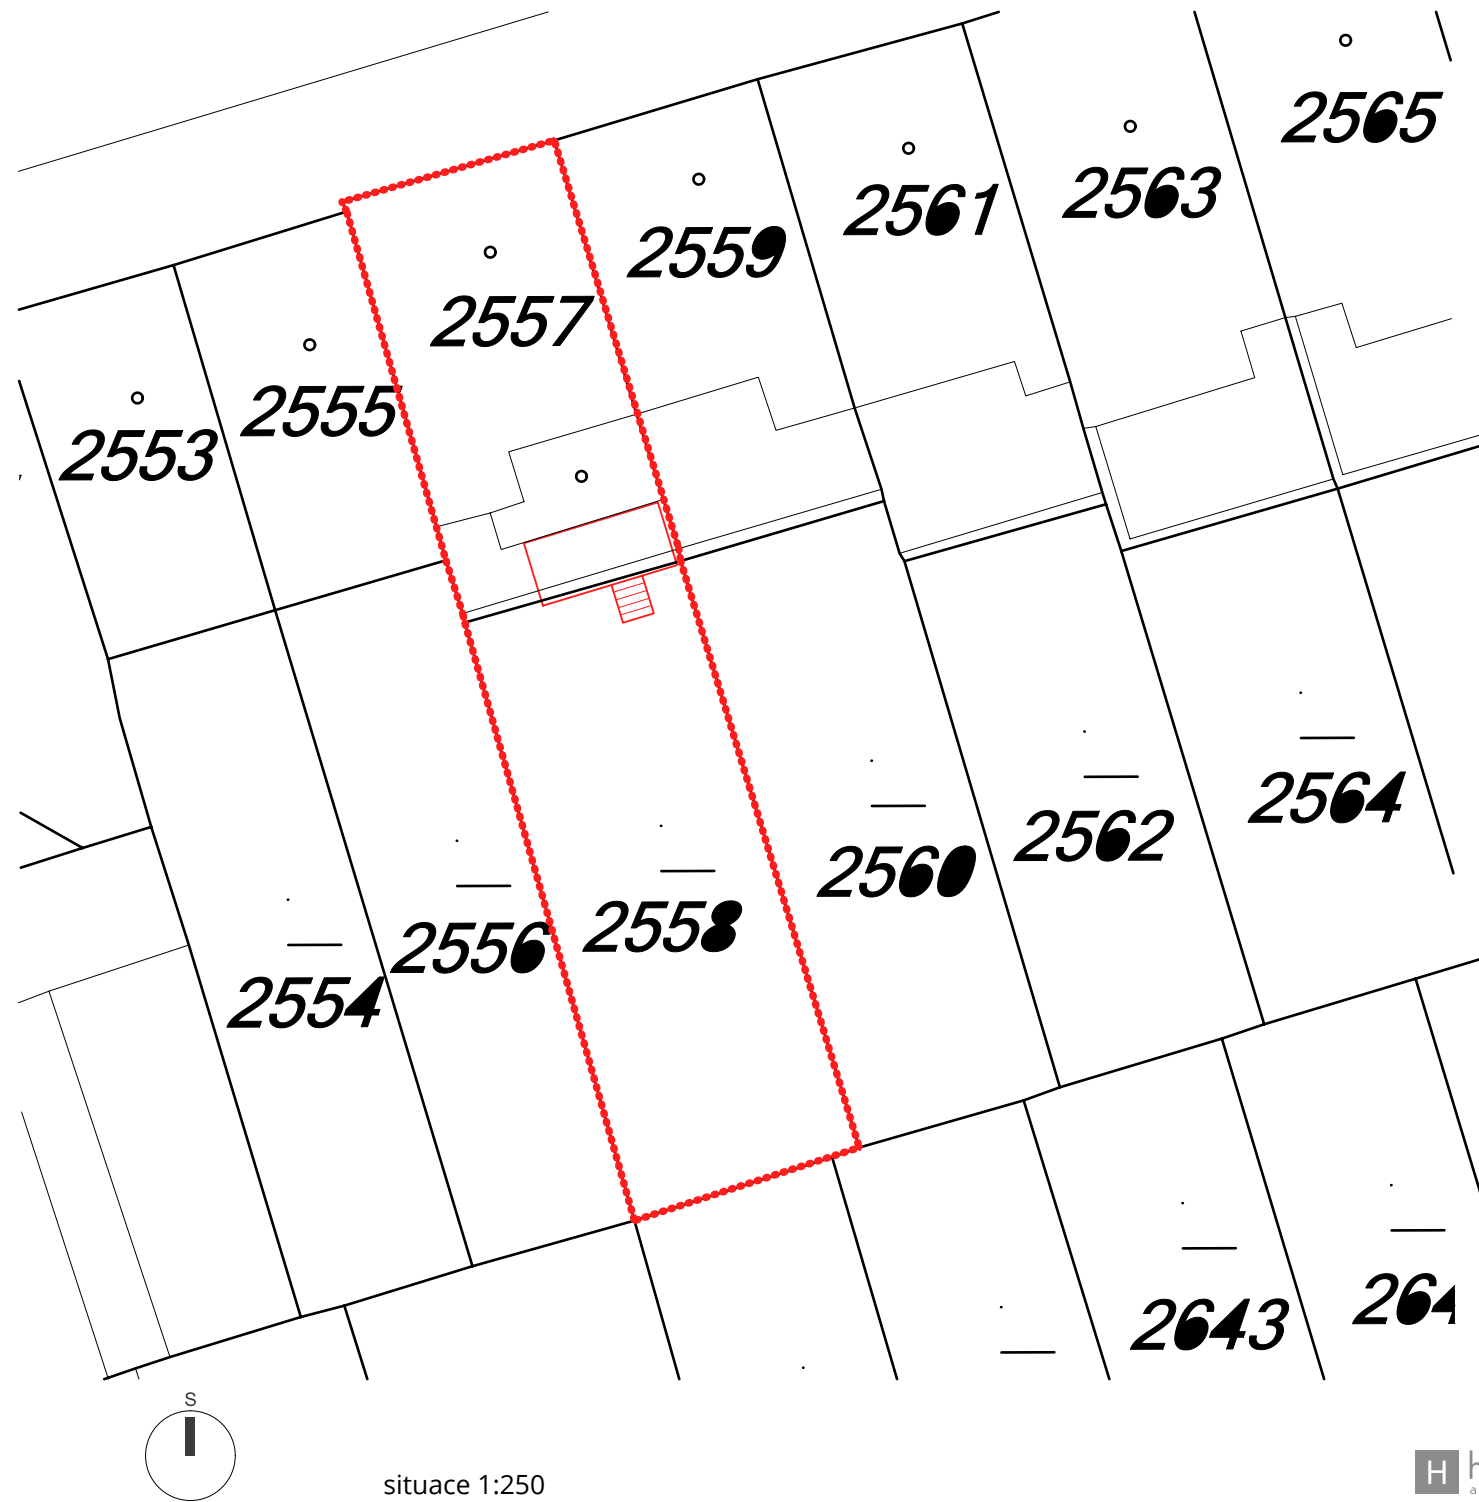

přístavba terasy, Brno Hutařova

přístavba terasy, Brno Hutarova

situace širších vztahů

přístavba terasy, Brno Hutařova

situace 1:250

přístavba terasy, Brno Hutařova

stávající stav - půdorys 1.np

přístavba terasy, Brno Hutařova

návrh - půdorys 1.np

návrh - řez a-a

návrh - řez b-b

přístavba terasy, Brno Hutařova

přístavba terasy, Brno Hutařova

vizualizace

vizualizace

vizualizace