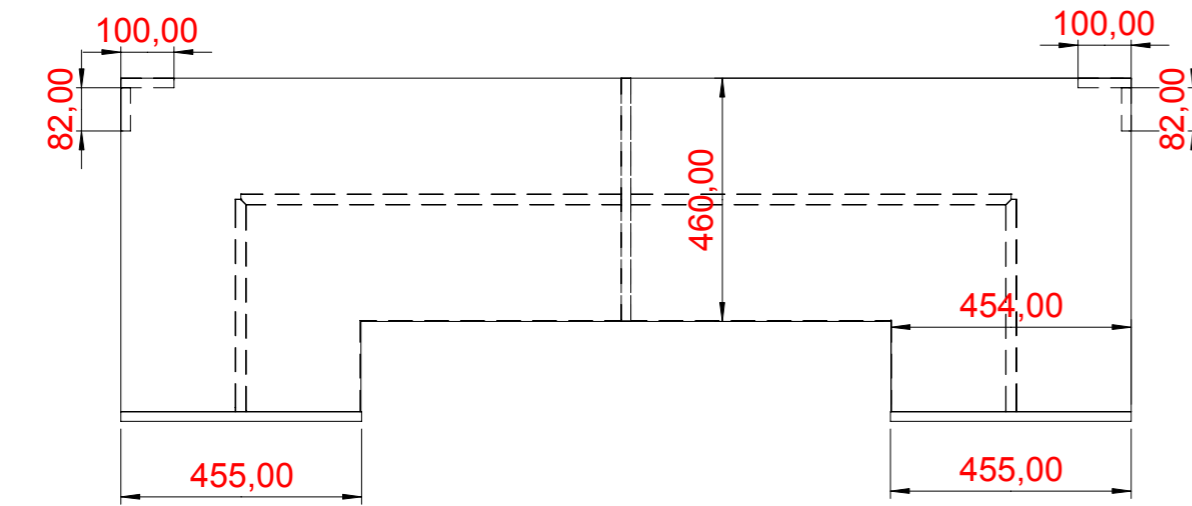

**PŘED VÝROBOU NUTNÁ  
KONZULTACE S TECHNOLOGEM !!!!!**

**VYROBIT 1 ks**

DTDL W980 SM - 252753  
ABSB - 22/1 - 91945

	ZAKÁZKA: <b>Krabicová - šatna_pravá č.</b>		
	VÝKRES: <b>1</b>	KRESLIL: <b>Boris Janů</b>	OBJEDNATEL: <b>WOODFACE</b>
	DATUM: <b>21.4.2018</b>	<b>bjanu@seznam.cz</b>	POZNÁMKA: