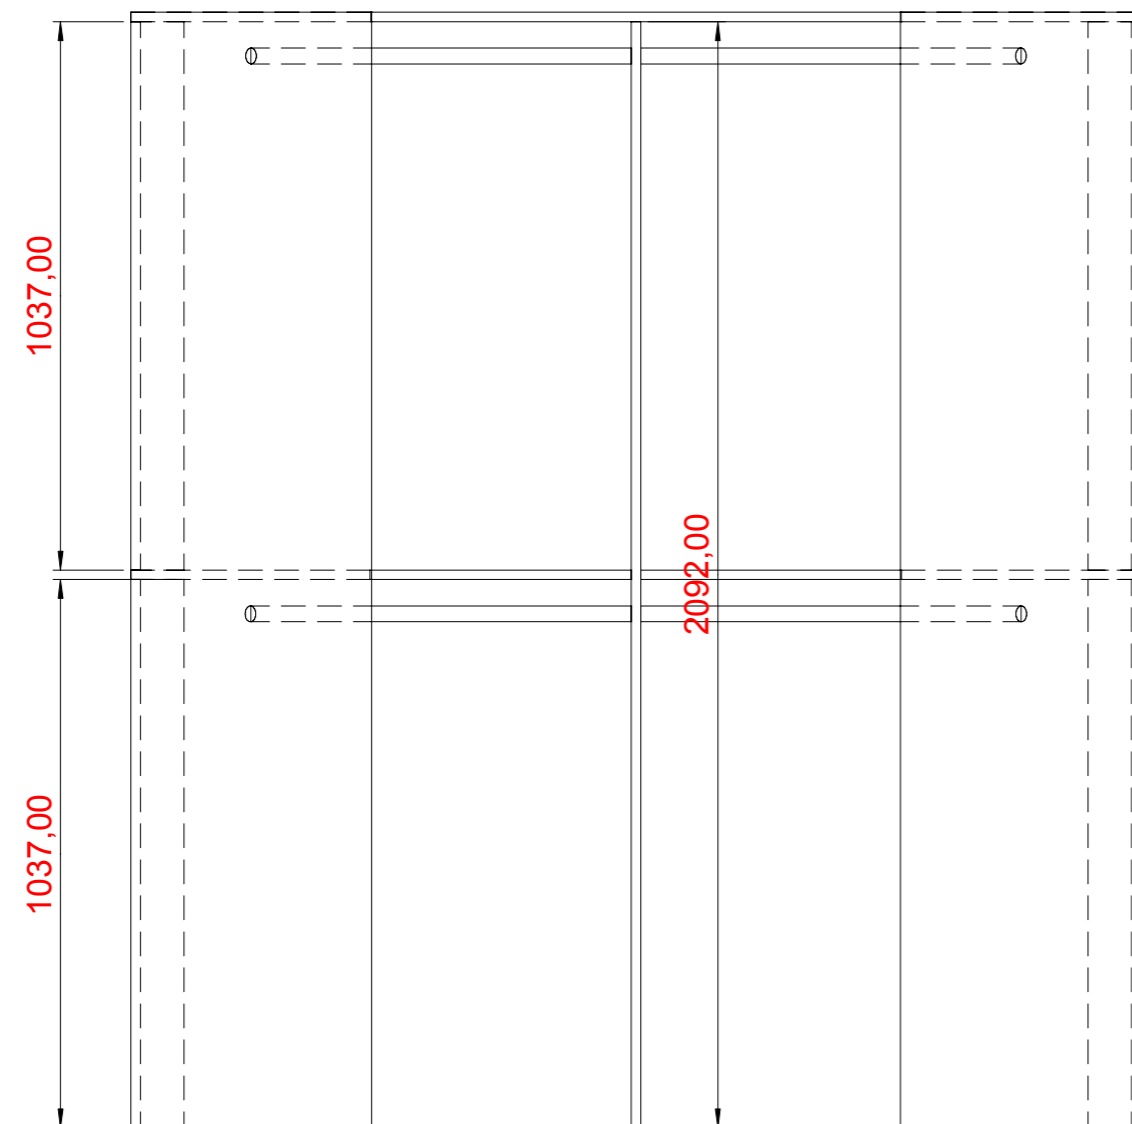

**PŘED VÝROBOU NUTNÁ  
KONZULTACE S TECHNOLOGEM !!!!!**

**VYROBIT 1 ks**

DTDL W980 SM - 252753  
ABSB - 22/1 - 91945

	ZAKÁZKA: <b>Krabicová - šatna_pravá č.</b>		
	VÝKRES: <b>1</b>	KRESLIL: <b>Boris Janů</b>	OBJEDNATEL: <b>WOODFACE</b>
	DATUM: <b>21.4.2018</b>	<b>bjanu@seznam.cz</b>	POZNÁMKA: