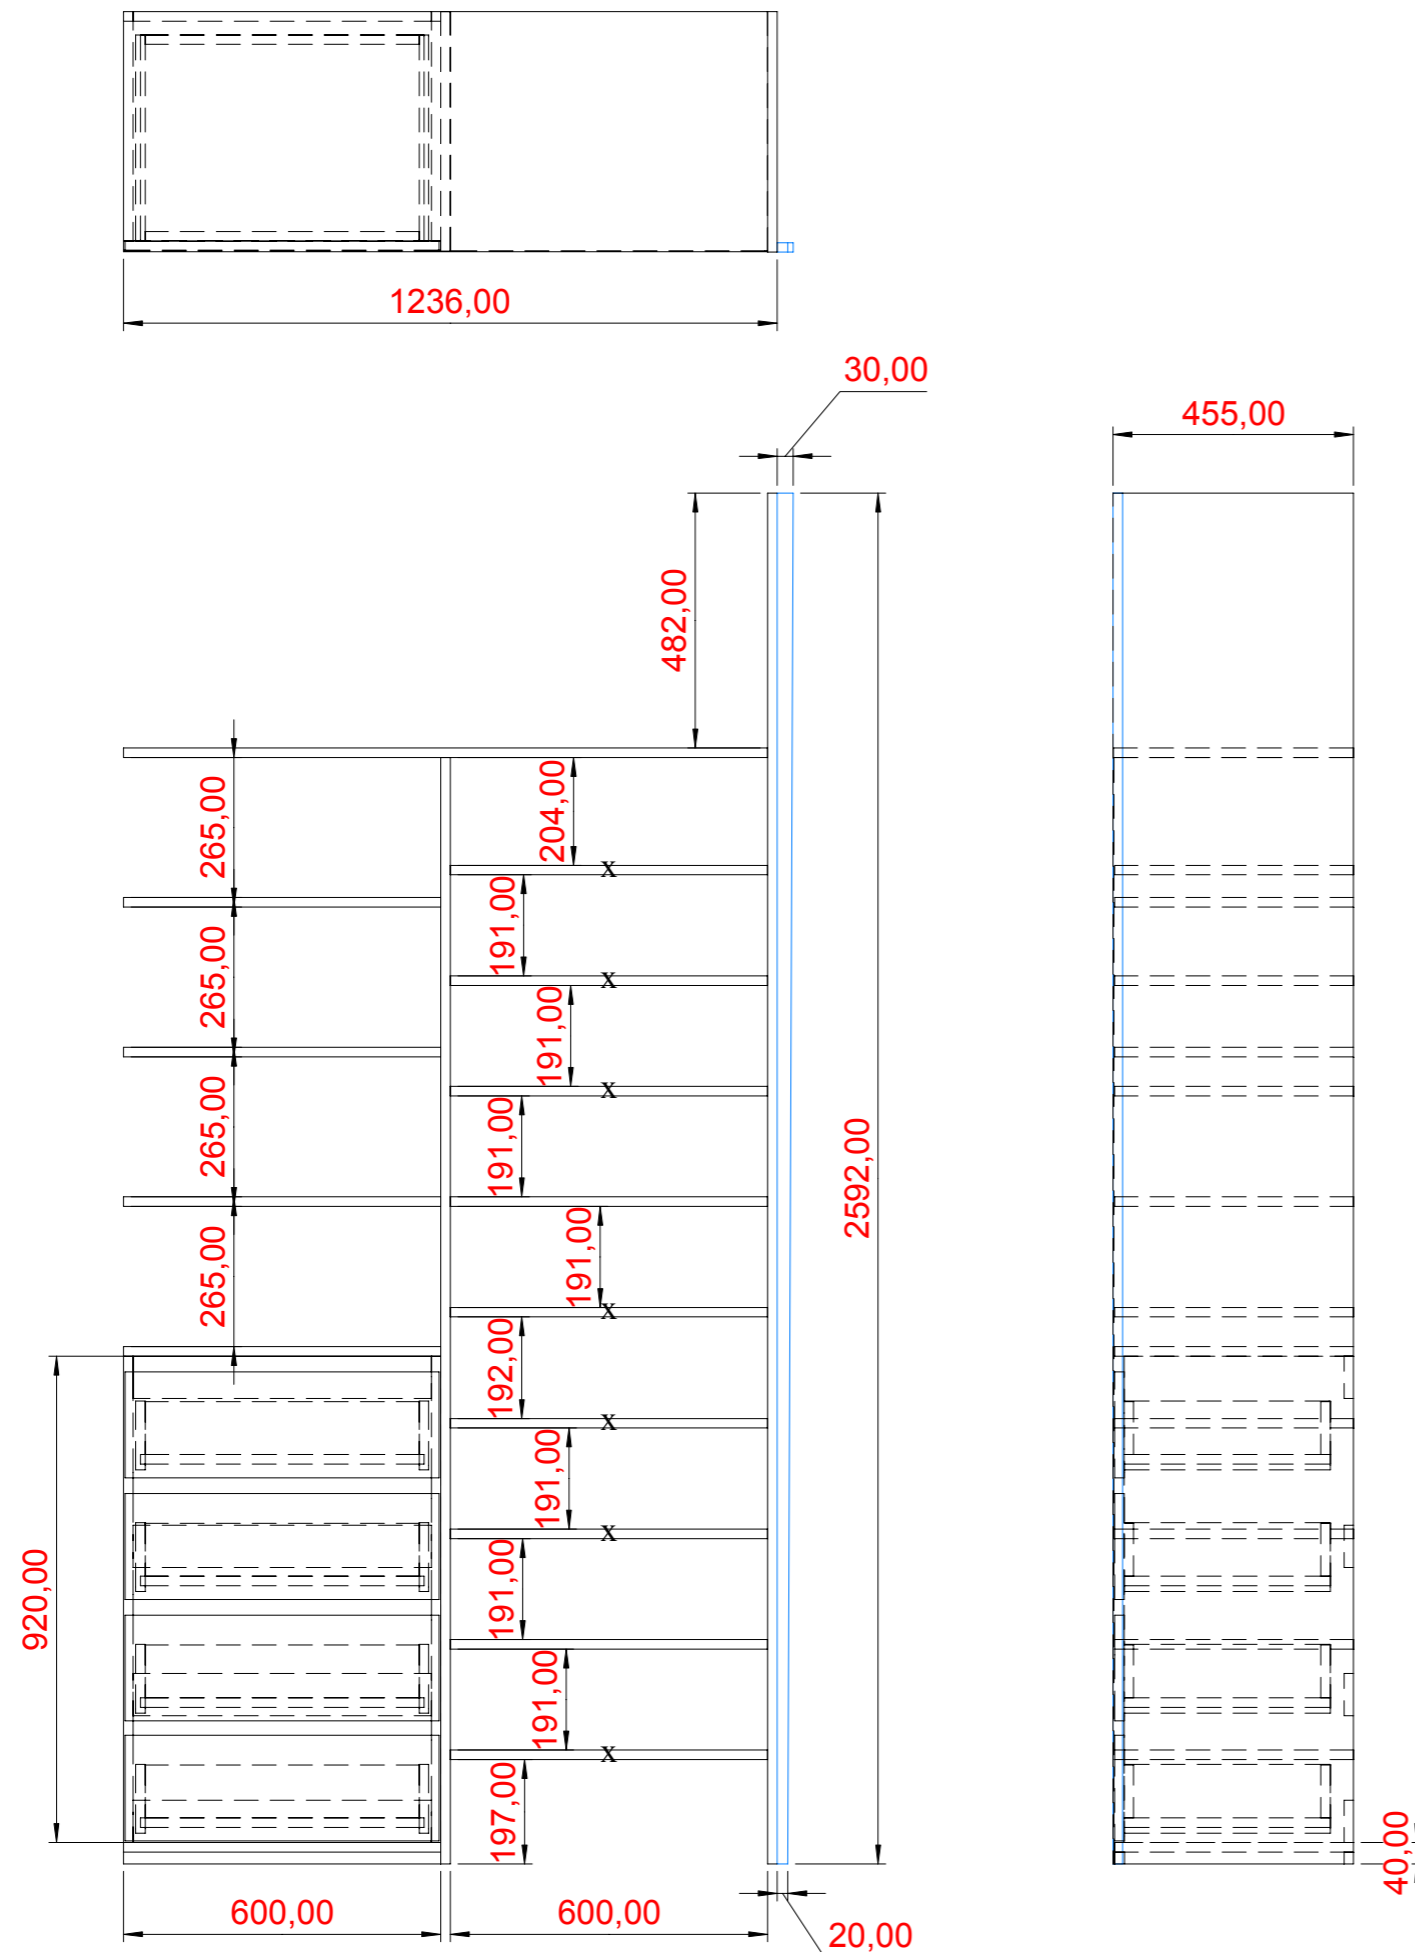

**PŘED VÝROBOU NUTNÁ
KONZULTACE S TECHNOLOGEM !!!!!**

VYROBIT 1 ks

DTDL W980 SM - 252753
ABSB - 22/1 - 91945

Blum-Tandem 560H4000B 400mm - 103357843 - 4x

Spojky pro Blum-Tandem
Levá - 103357109 - 4x
Pravá - 103357110 - 4x

WOODFACE	ZAKÁZKA: Krabicová - šatna_pravá č.	
	VÝKRES: 1	KRESLIL: Boris Janů
DATUM: 21.4.2018	OBJEDNATEL: WOODFACE	POZNÁMKA:
	bjanu@seznam.cz	