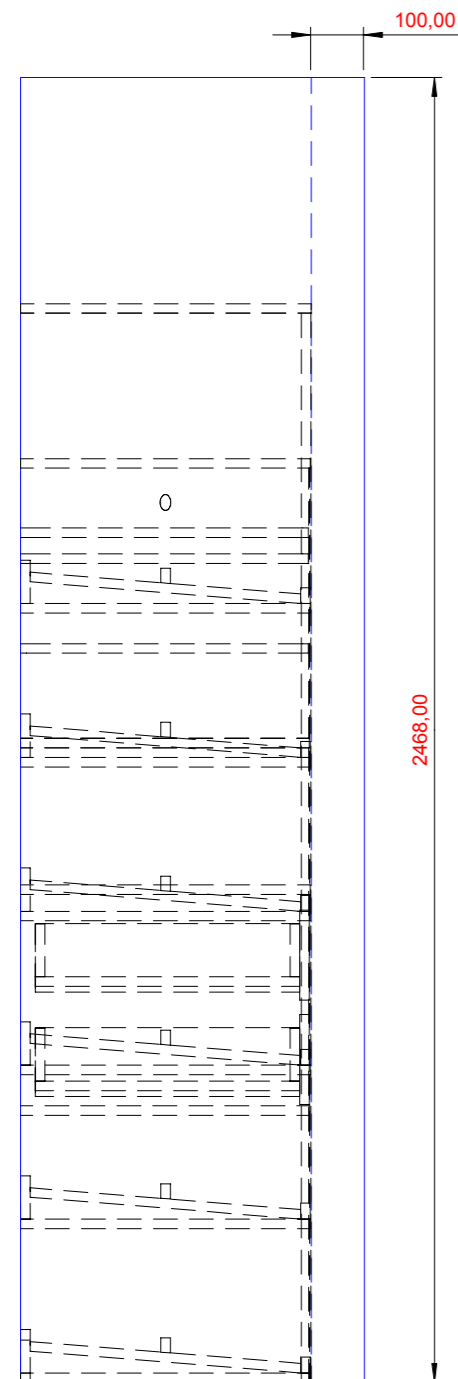

**PŘED VÝROBOU NUTNÁ
KONZULTACE S TECHNOLOGEM !!!!!**

VYROBIT 1 ks

HPL W1100 PM - 310521
ABS B 23/1 - 335351

DTDL W980 SM - 252753
ABS B - 22/1 - 91945

Policový excenter - 104468 - 58x
Čep k polic.ex.(dlouhý) - 104997 - 50x
Čep k polic.ex.(krátký) - 102022 - 8x

Policová podpěrka - 11518 - 12x

Excenter - 15002 - 16x
Táhlo k excentru - 15020 - 16x

Šatní tyč - 15512 - 1x
Držák š.t. - 15505 - 2x

StrongRide 3D 500mm - 238143 - 2x

	ZAKÁZKA:	
	Krabicová - sk. předstíň	
VÝKRES:	KRESLIL:	OBJEDNATEL:
1	Boris Janů	WOODFACE
DATUM:		POZNÁMKA:
15.4.2018	bjanu@seznam.cz	PROSTOR PRO DVEŘE š.2289, v.2473