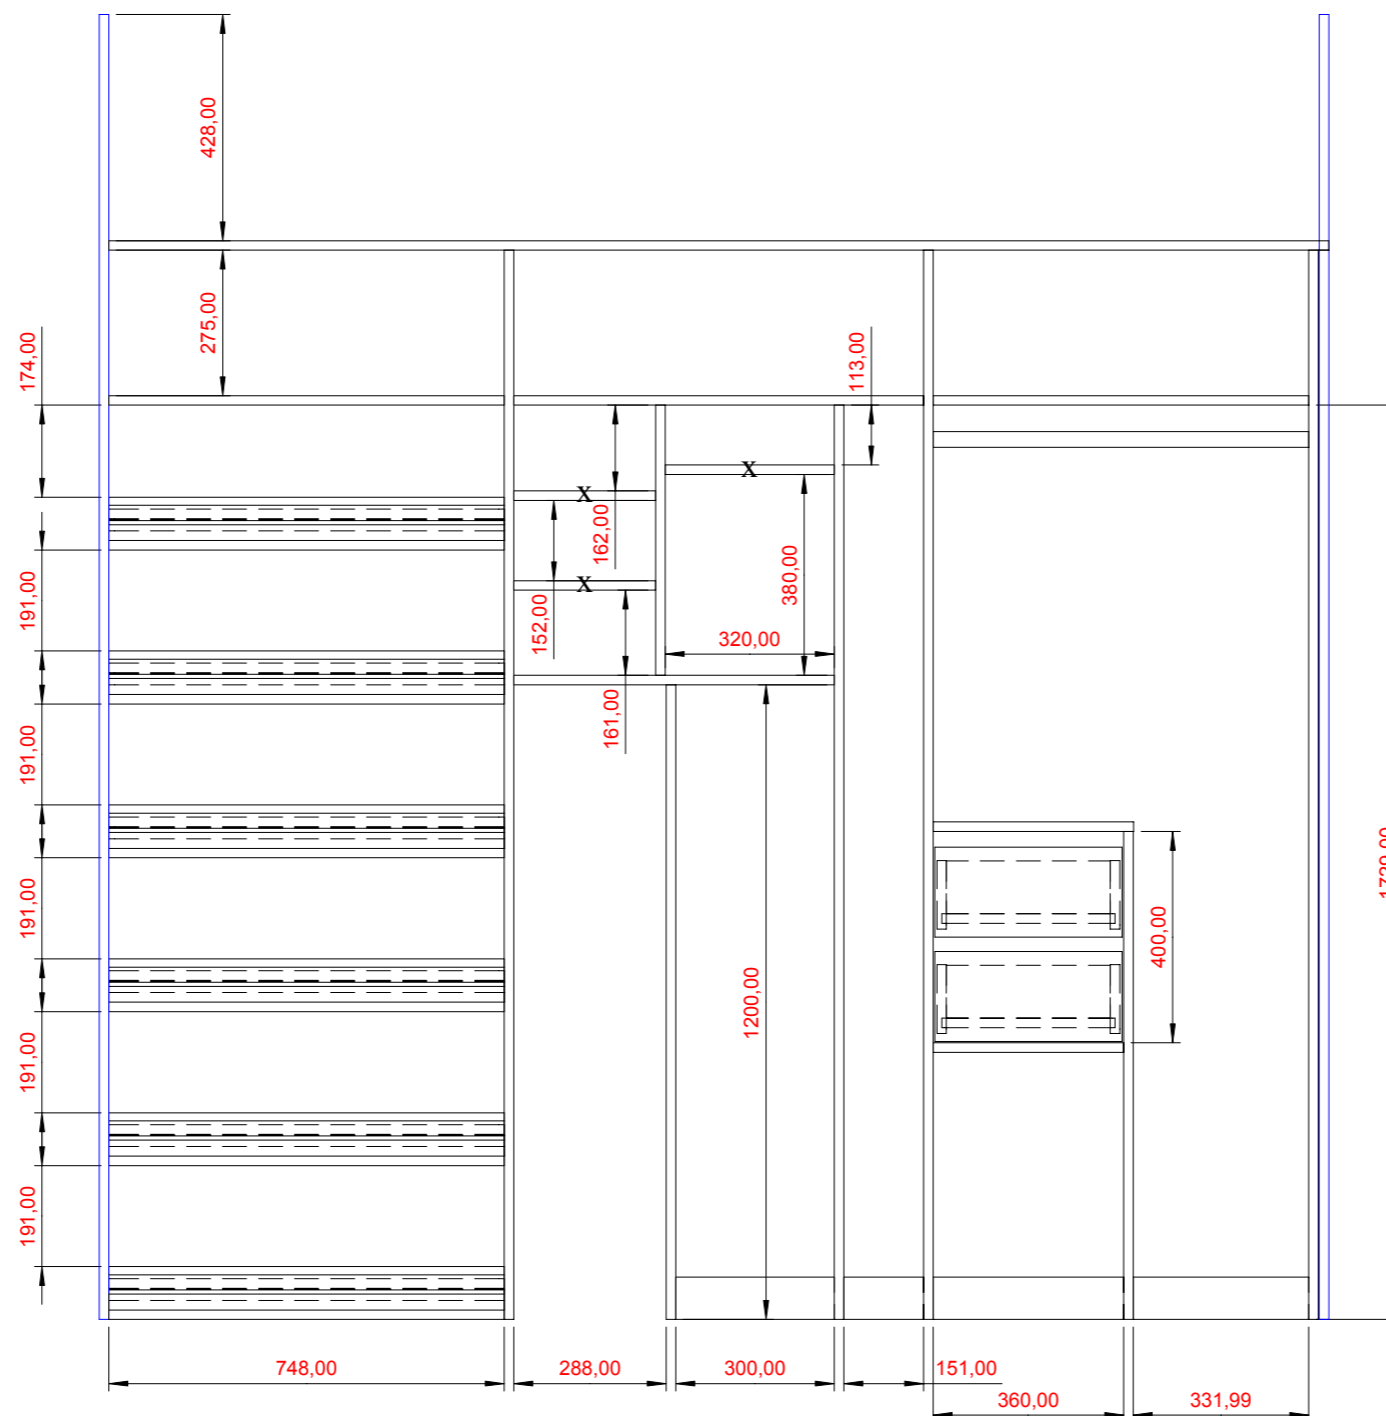

**PŘED VÝROBOU NUTNÁ
KONZULTACE S TECHNOLOGEM !!!!!**

VYROBIT 1 ks

HPL W1100 PM - 310521
ABS B 23/1 - 335351

DTDL W980 SM - 252753
ABS B - 22/1 - 91945

Policový excenter - 104468 - 58x
Čep k polic.ex.(dlouhý) - 104997 - 50x
Čep k polic.ex.(krátký) - 102022 - 8x

Policová podpěrka - 11518 - 12x

Excenter - 15002 - 16x
Táhlo k excentru - 15020 - 16x

Šatní tyč - 15512 - 1x
Držák š.t. - 15505 - 2x

StrongRide 3D 500mm - 238143 - 2x

	ZAKÁZKA:	
	Krabicová - sk. předstíň	
VÝKRES:	KRESLIL:	OBJEDNATEL:
1	Boris Janů	WOODFACE
DATUM:		POZNÁMKA:
15.4.2018	bjanu@seznam.cz	PROSTOR PRO DVEŘE š.2289, v.2473