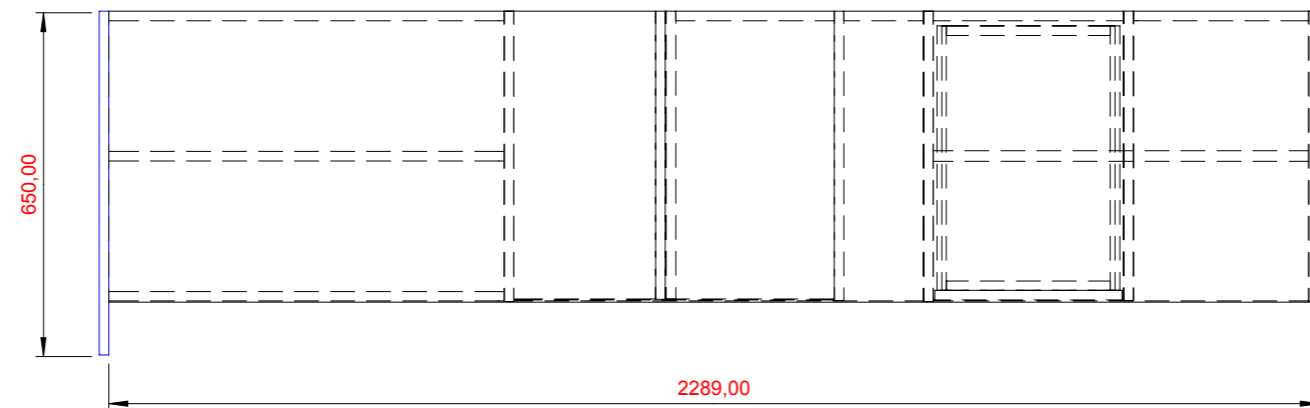

**PŘED VÝROBOU NUTNÁ
KONZULTACE S TECHNOLOGEM !!!!!**

VYROBIT 1 ks

HPL W1100 PM - 310521
ABS B 23/1 - 335351

DTDL W980 SM - 252753
ABS B - 22/1 - 91945

Policový excenter - 104468 - 58x
Čep k polic.ex.(dlouhý) - 104997 - 50x
Čep k polic.ex.(krátký) - 102022 - 8x

Policová podpěrka - 11518 - 12x

Excenter - 15002 - 16x
Táhlo k excentru - 15020 - 16x

Šatní tyč - 15512 - 1x
Držák š.t. - 15505 - 2x

StrongRide 3D 500mm - 238143 - 2x

	ZAKÁZKA:	
	Krabicová - sk. předstíň	
VÝKRES:	KRESLIL:	OBJEDNATEL:
1	Boris Janů	WOODFACE
DATUM:		POZNÁMKA:
15.4.2018	bjanu@seznam.cz	PROSTOR PRO DVEŘE š.2289, v.2473