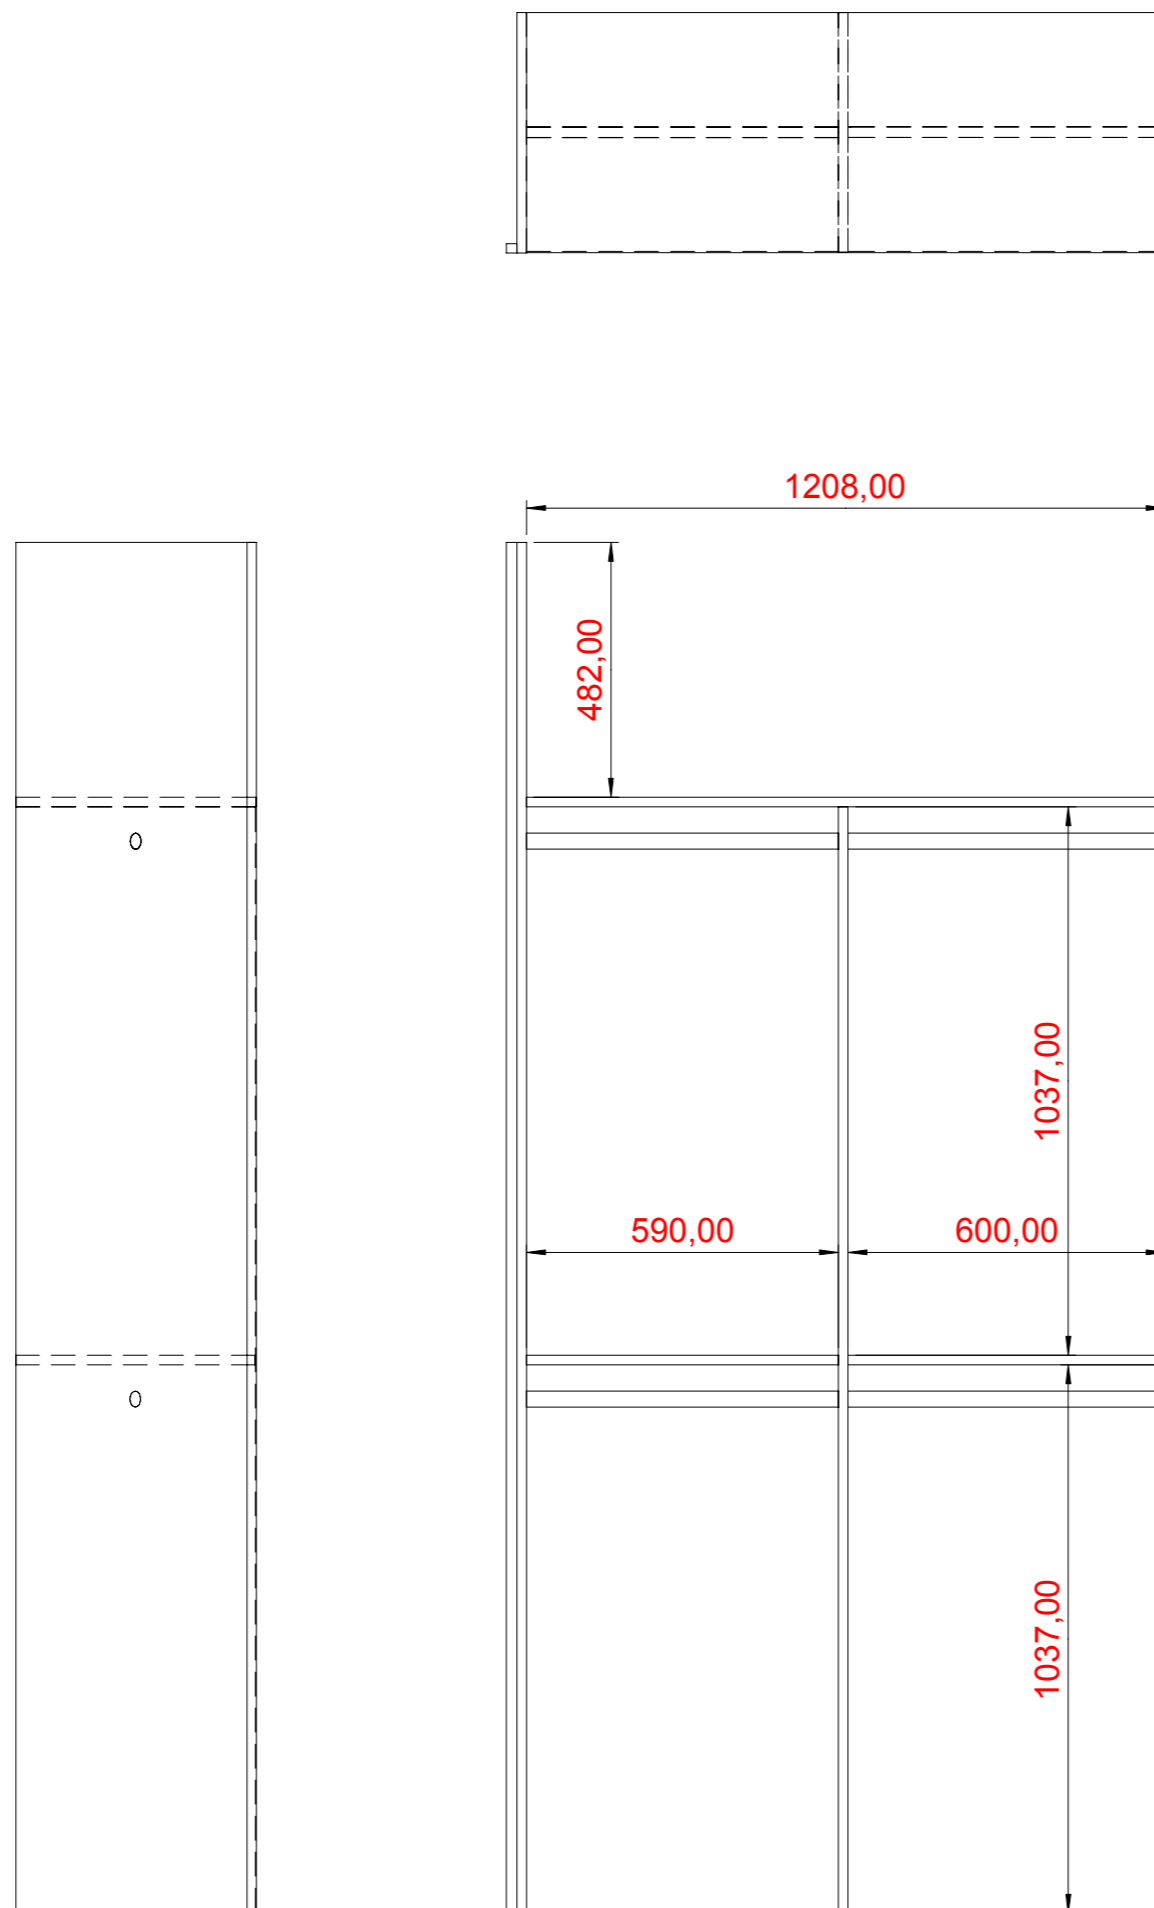

**PŘED VÝROBOU NUTNÁ
KONZULTACE S TECHNOLOGEM !!!!!**

VYROBIT 1 ks

DTDL W980 SM - 252753
ABSB - 22/1 - 91945

	ZAKÁZKA: Krabicová - šatna_pravá č.	
VÝKRES: 1	KRESLIL: Boris Janů	OBJEDNATEL: WOODFACE
DATUM: 21.4.2018	bjanu@seznam.cz	POZNÁMKA: