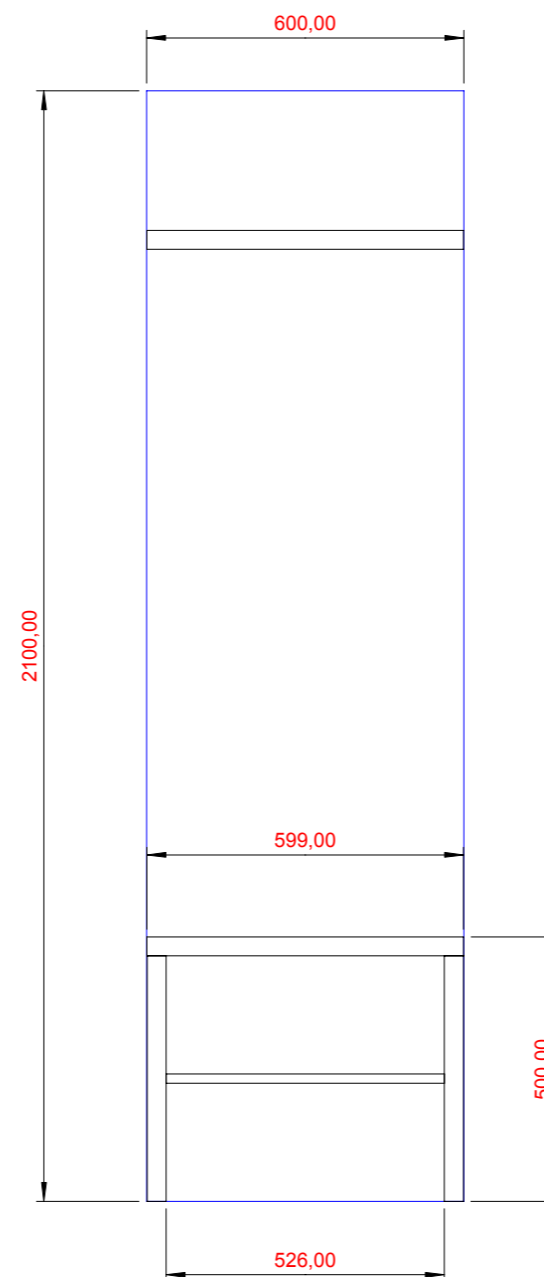

**PŘED VÝROBOU NUTNÁ
KONZULTACE S TECHNOLOGEM !!!!!**

VYROBIT 1 ks

HPL W1100 PM - 310521
ABSB 23/1 - 335351
ABSB 42/1 - 361387

DTDL H3702 ST10 - 176181
ABSB 23/0,8 - 317722

	ZAKÁZKA: Krabicová - š.stěna	
VÝKRES: 1	KRESLIL: Boris Janů	OBJEDNATEL: WOODFACE
DATUM: 15.4.2018	bjanu@seznam.cz	POZNÁMKA: