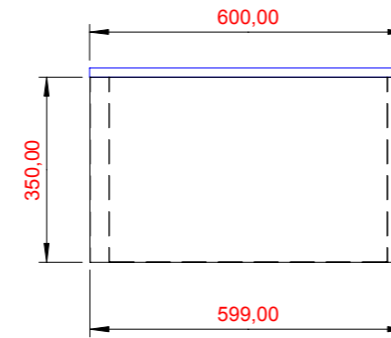

**PŘED VÝROBOU NUTNÁ
KONZULTACE S TECHNOLOGEM !!!!!**

VYROBIT 1 ks

HPL W1100 PM - 310521
ABSB 23/1 - 335351
ABSB 42/1 - 361387

DTDL H3702 ST10 - 176181
ABSB 23/0,8 - 317722

	ZAKÁZKA: Krabicová - š.stěna	
VÝKRES: 1	KRESLIL: Boris Janů	OBJEDNATEL: WOODFACE
DATUM: 15.4.2018	bjanu@seznam.cz	POZNÁMKA: