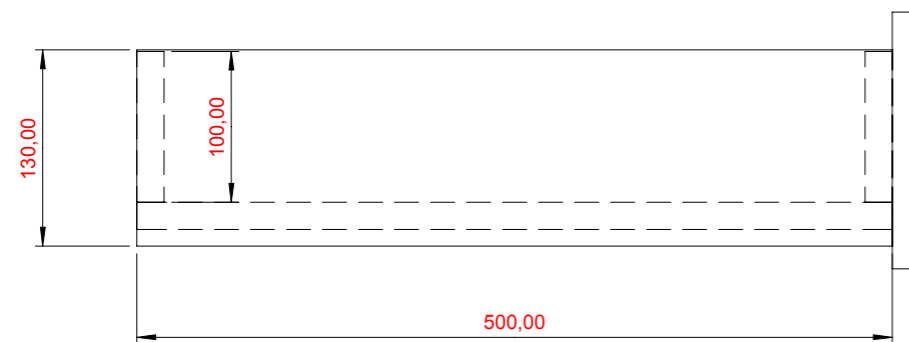

**PŘED VÝROBOU NUTNÁ  
KONZULTACE S TECHNOLOGEM !!!!!**

**VYROBIT 2 ks**

DTDL W980 SM - 252753  
ABSB - 22/1 - 91945

|   |  |                            |   |
|---|--|----------------------------|---|
|  | ZAKÁZKA: <b>Krabicová - sk. předsň</b> |                            |   |
|   | VÝKRES: <b>1</b>                       | KRESLIL: <b>Boris Janů</b> | OBJEDNATEL: <b>WOODFACE</b>                           |
|   | DATUM: <b>15.4.2018</b>                | <b>bjanu@seznam.cz</b>     | POZNÁMKA: <b>PROSTOR PRO DVEŘE<br/>š.2289, v.2473</b> |