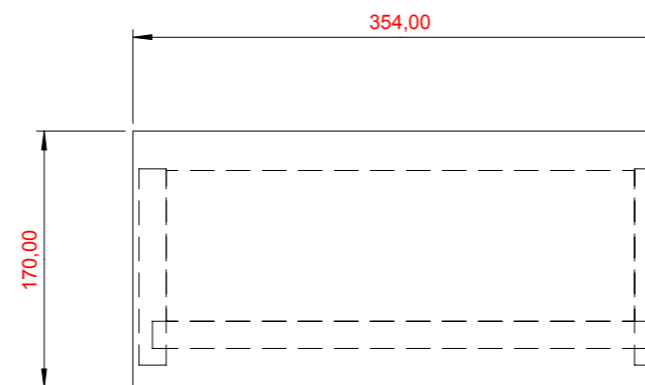

**PŘED VÝROBOU NUTNÁ  
KONZULTACE S TECHNOLOGEM !!!!!**

**VYROBIT 2 ks**

DTDL W980 SM - 252753  
ABSB - 22/1 - 91945

|   |  |                            |   |
|---|--|----------------------------|---|
|  | ZAKÁZKA: <b>Krabicová - sk. předsň</b> |                            |   |
|   | VÝKRES: <b>1</b>                       | KRESLIL: <b>Boris Janů</b> | OBJEDNATEL: <b>WOODFACE</b>                           |
|   | DATUM: <b>15.4.2018</b>                | <b>bjanu@seznam.cz</b>     | POZNÁMKA: <b>PROSTOR PRO DVEŘE<br/>š.2289, v.2473</b> |