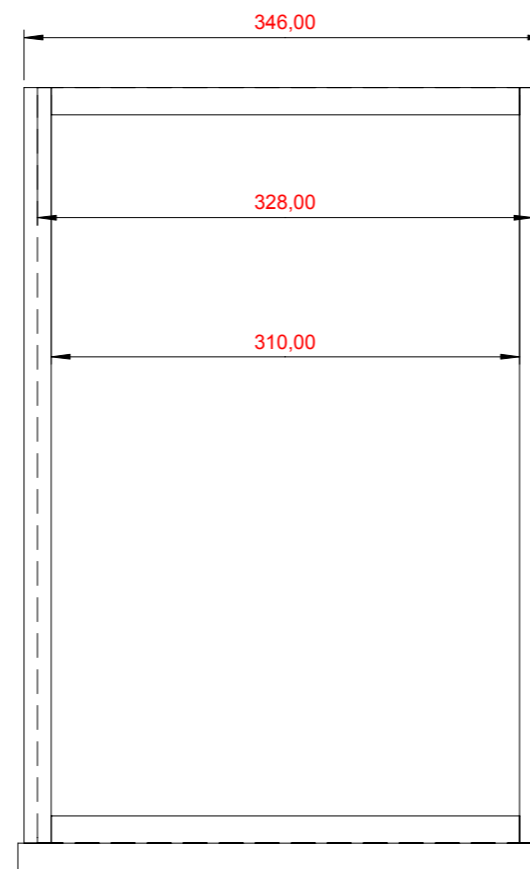

**PŘED VÝROBOU NUTNÁ  
KONZULTACE S TECHNOLOGEM !!!!!**

**VYROBIT 2 ks**

DTDL W980 SM - 252753  
ABSB - 22/1 - 91945

|   |  |                            |   |
|---|--|----------------------------|---|
|  | ZAKÁZKA: <b>Krabicová - sk. předsň</b> |                            |   |
|   | VÝKRES: <b>1</b>                       | KRESLIL: <b>Boris Janů</b> | OBJEDNATEL: <b>WOODFACE</b>                           |
|   | DATUM: <b>15.4.2018</b>                | <b>bjanu@seznam.cz</b>     | POZNÁMKA: <b>PROSTOR PRO DVEŘE<br/>š.2289, v.2473</b> |