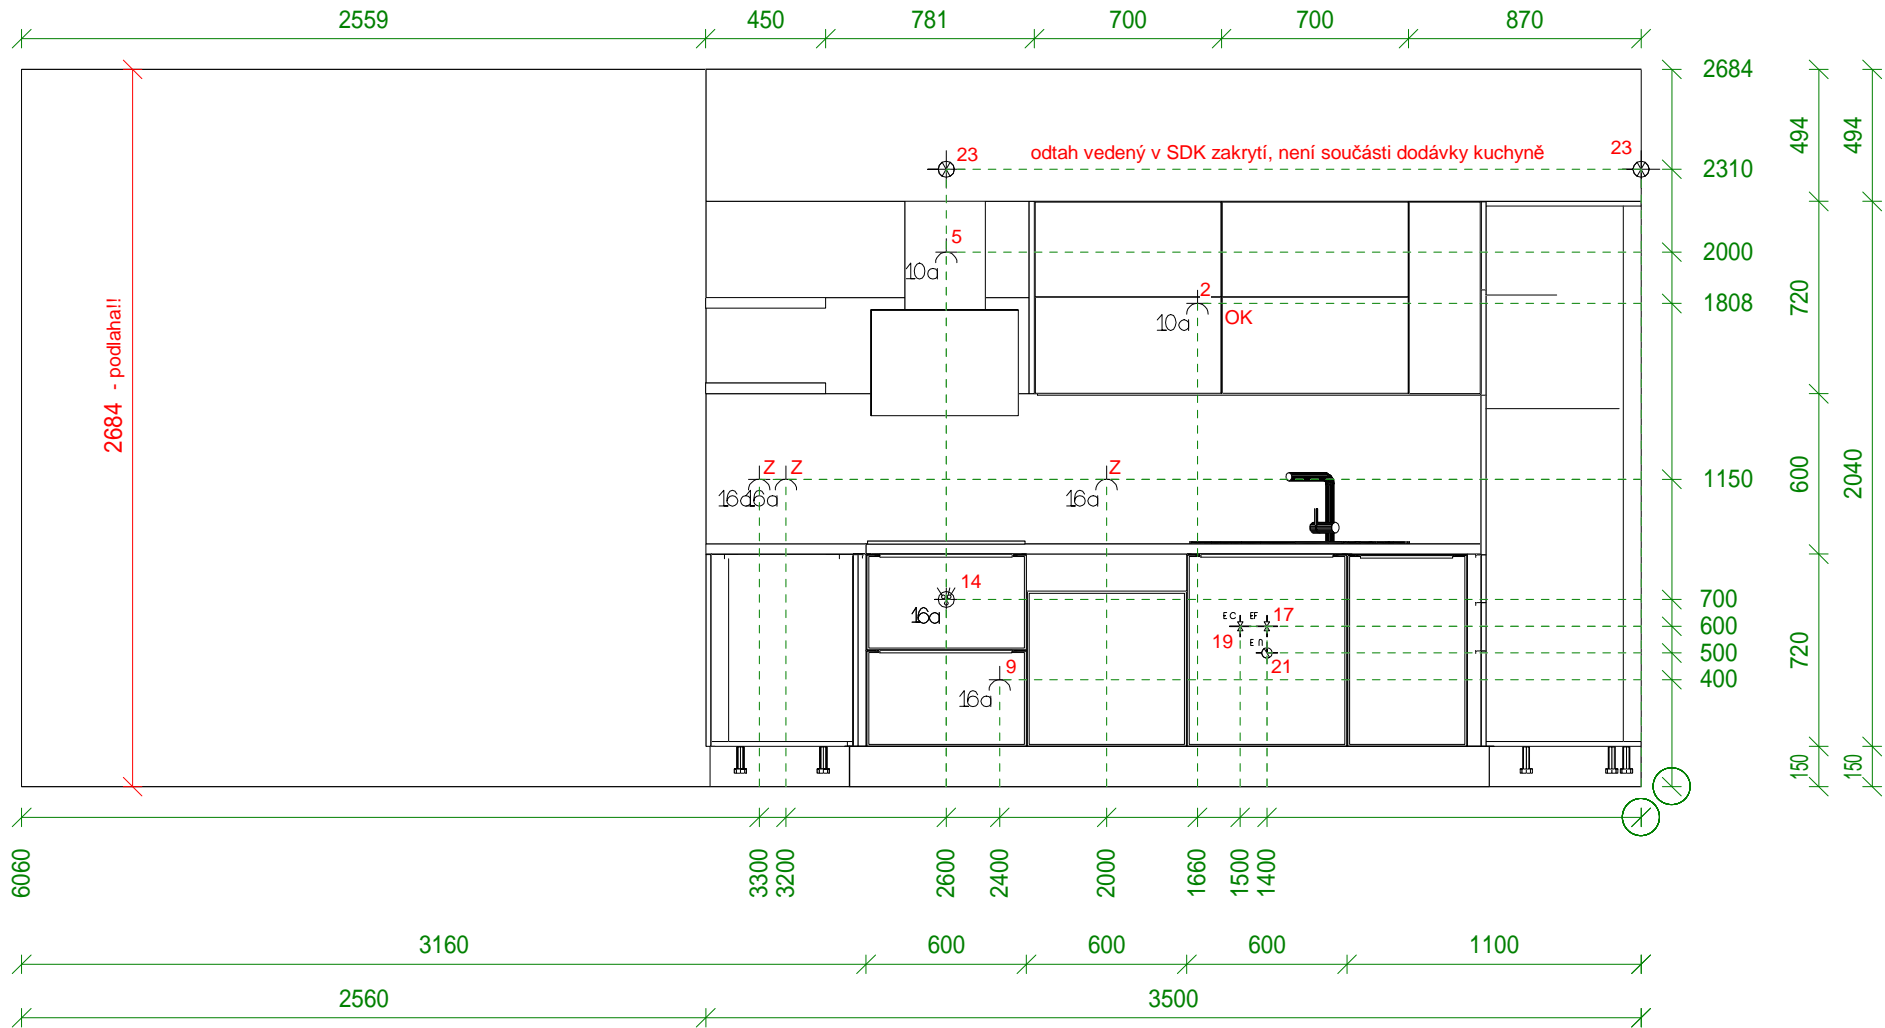

POHLED B

Měřítko : 1 / 20 (A4>A3)

KATALPA - děláme kuchyně

DOSKOČIL Zdeněk Sítě ZAK 15524 -

-

09/03/2018

zpracovala Hůlková Barbora -

-