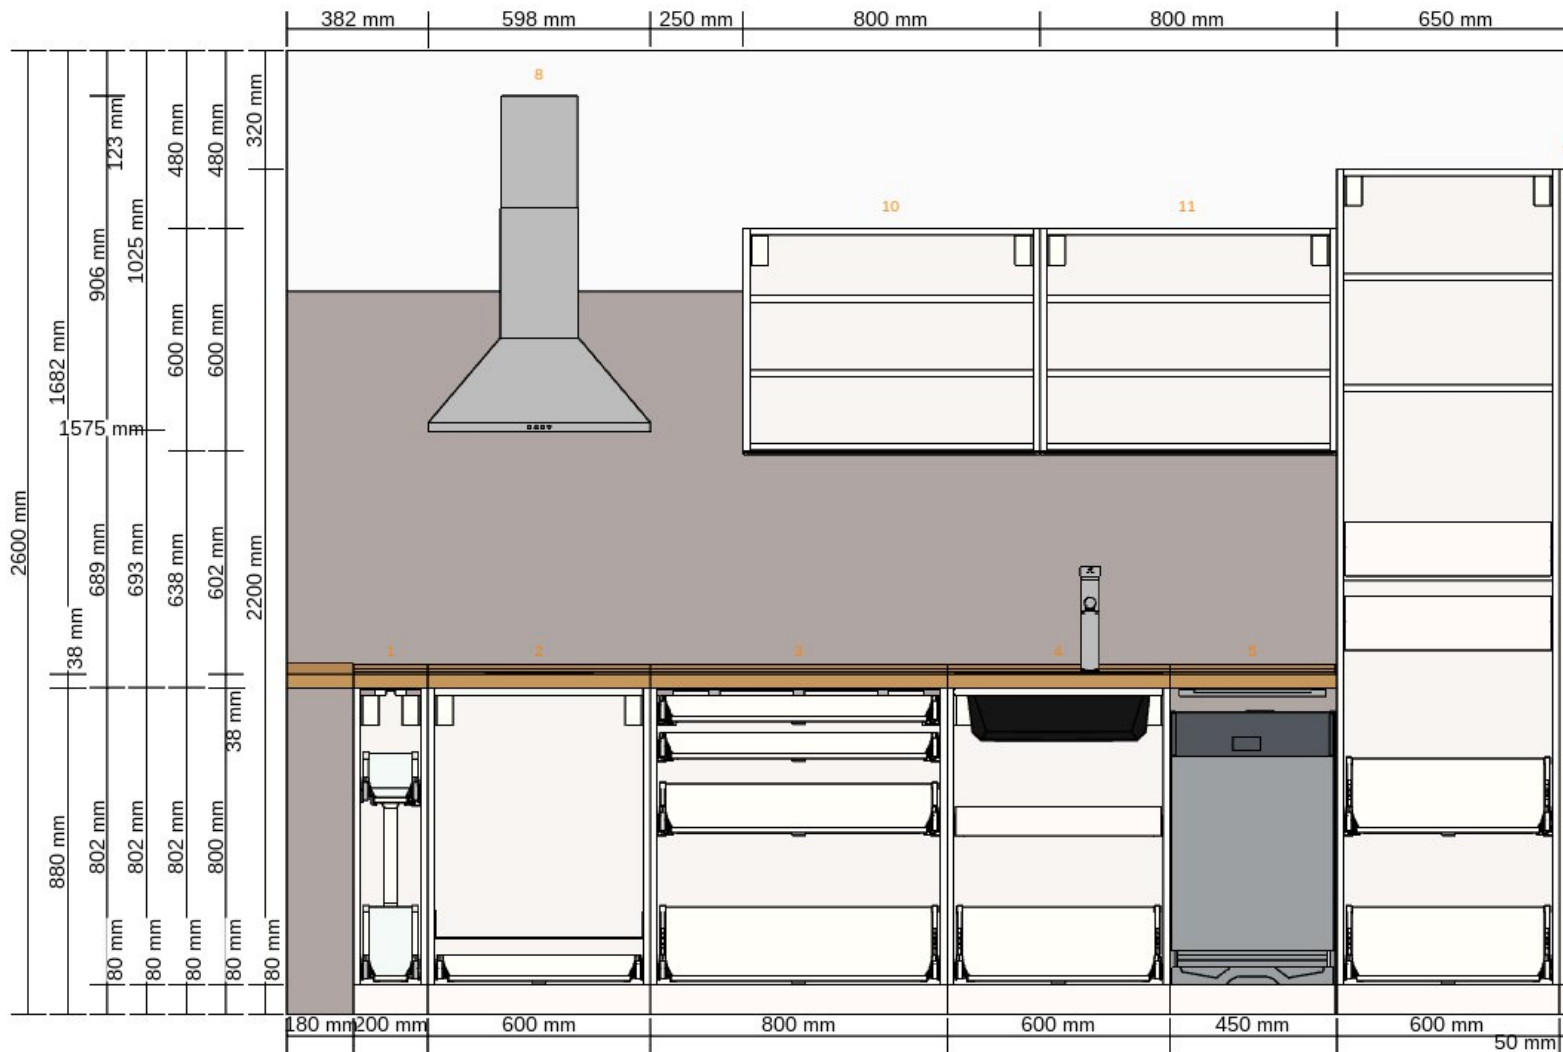

Kuchyně Ringhult - Jižní stěna
0001-0715-4696

Všechny rozměry v mm

Kuchyně Ringhult - Západní stěna
0001-0715-4696

Všechny rozměry v mm

Důležité
IKEA nemůže převzít odpovědnost za správnost měření nebo uspořádání nábytku. Ceny v tomto programu se týkají výrobků, které si zakoupíte v obchodním domě IKEA, odvezete domů a sami sestavíte. Všechny požadované služby, jako jsou transport, montáž a instalační služby se účtují zvlášť a nejsou zahrnuty v ceně. Ačkoli se snažíme, aby byly informace uvedené v tomto programu správné, přesto se předem omlouváme za případné změny výrobků, které mohou nastat.