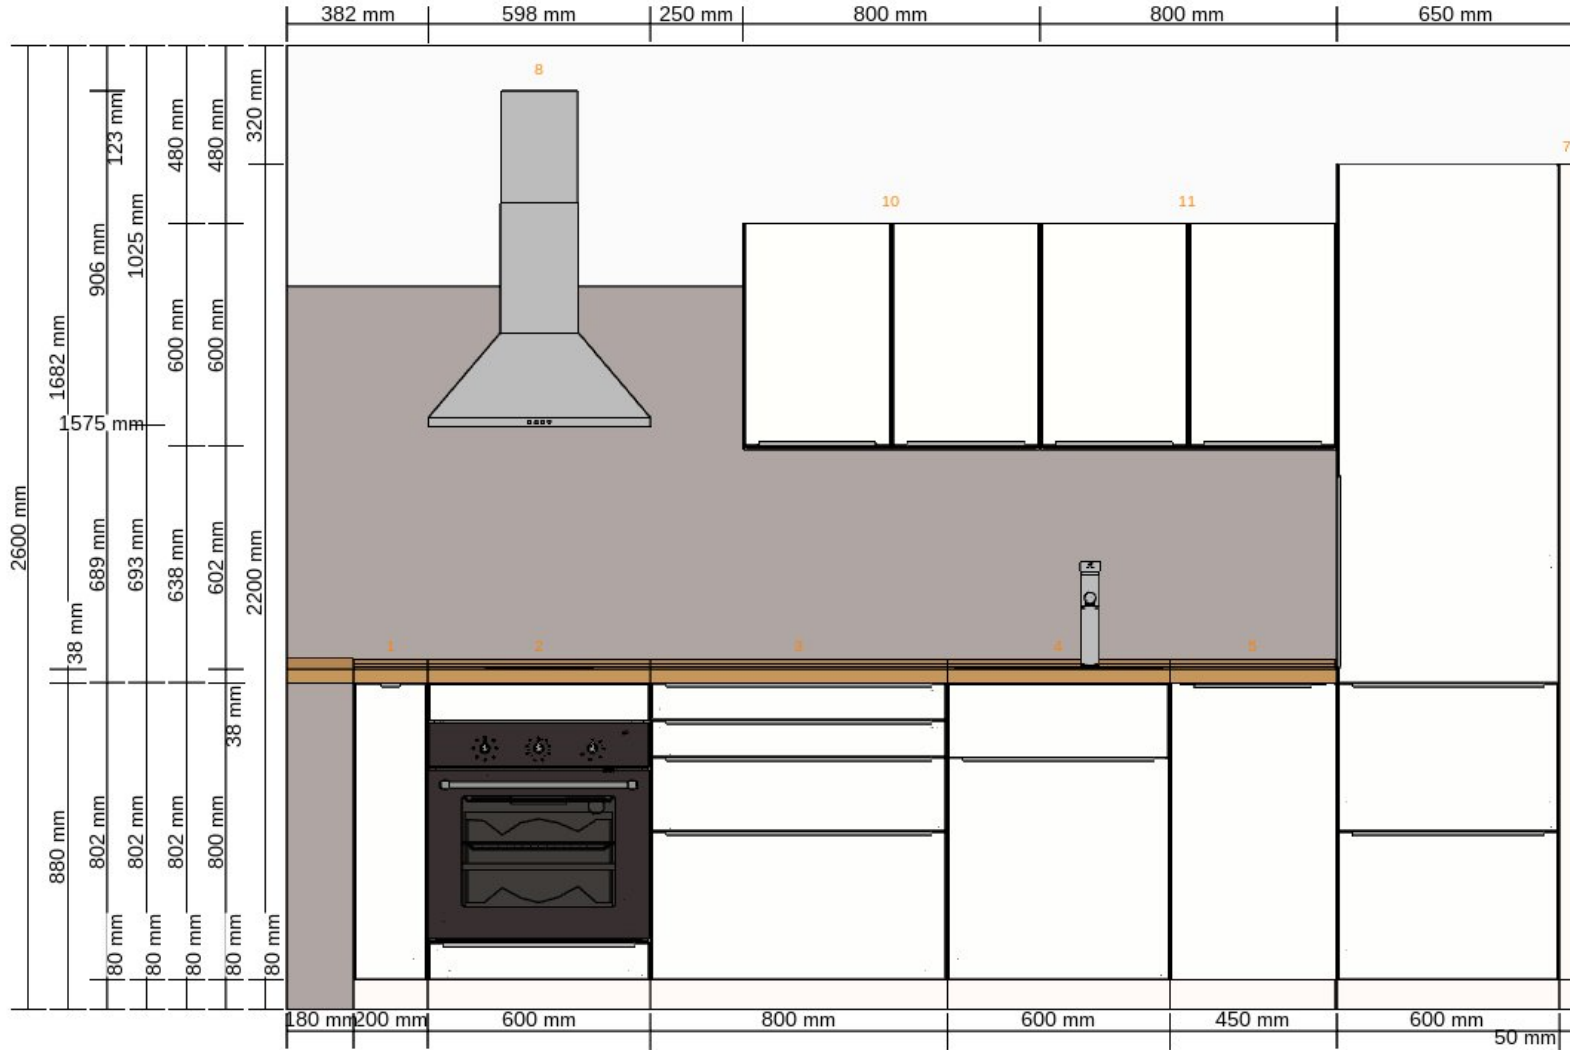

Kuchyně Ringhult - Jižní stěna
0001-0715-4696

Všechny rozměry v mm

Kuchyně Ringhult - Západní stěna
0001-0715-4696

Všechny rozměry v mm

Důležité
IKEA nemůže převzít odpovědnost za správnost měření nebo uspořádání nábytku. Ceny v tomto programu se týkají výrobků, které si zakoupíte v obchodním domě IKEA, odvezete domů a sami sestavíte. Všechny požadované služby, jako jsou transport, montáž a instalační služby se účtují zvlášť a nejsou zahrnuty v ceně. Ačkoli se snažíme, aby byly informace uvedené v tomto programu správné, přesto se předem omlouváme za případné změny výrobků, které mohou nastat.