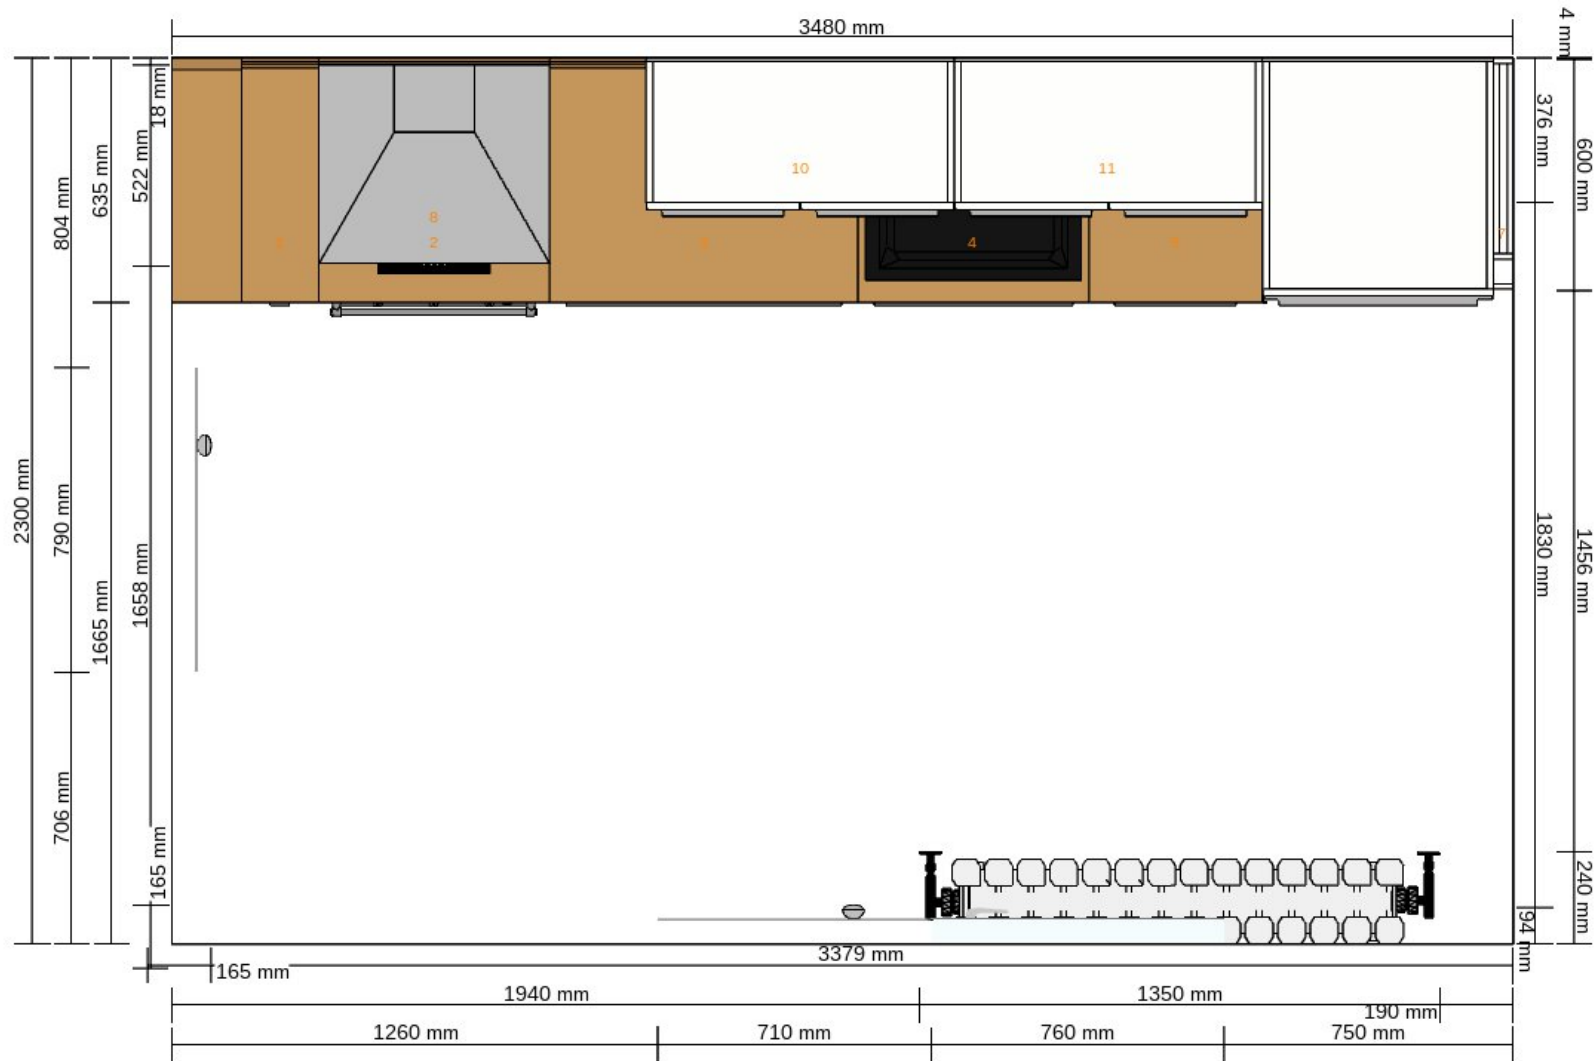

Důležité

IKEA nemůže převzít odpovědnost za správnost měření nebo uspořádání nábytku. Ceny v tomto programu se týkají výrobků, které si zakoupíte v obchodním domě IKEA, odvezete domů a sami sestavíte. Všechny požadované služby, jako jsou transport, montáž a instalační služby se účtují zvlášť a nejsou zahrnuty v ceně. Ačkoli se snažíme, aby byly informace uvedené v tomto programu správné, přesto se předem omlouváme za případné změny výrobků, které mohou nastat.