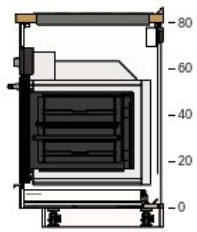

70213569 METOD spodní skříňka pro troubu/dřez
bílá
60x60x80 cm

800,- 1 800,-

30237138 MÖJLIG indukční varná deska
černá
29 cm

4 990,- 1 4 990,-

00300796 TJÄNLIG horkovzdušná trouba
tmavě šedá

5 990,- 1 5 990,-

50205099 RINGHULT čelo zásuvky
lesklá bílá
60x10 cm

500,- 1 500,-

20204628 MAXIMERA zásuvka, nízká
bílá
60x60 cm

600,- 1 600,-

04375085 FIXA difúzní bariéra
pochromované

99,- 1 99,-

10301960 UTRUSTA konzola na troubu
galvanizováno

300,- 1 300,-