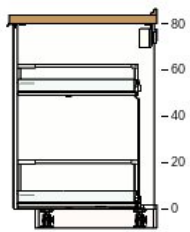

Zahrnuto v celkové ceně
Osvětlení 3 023,-
Spotřebič 25 756,-

**Celková cena:
74 327,-**

1

30212562 METOD rám spodní skříňky
bílá
20x60x80 cm

Cena Množství Celková cena
450,- 1 450,-

70205098 RINGHULT dveře
lesklá bílá
20x80 cm

400,- 1 400,-

70318868 MAXIMERA výsuvné vnitřní vybavení
20 cm

1 200,- 1 1 200,-

2