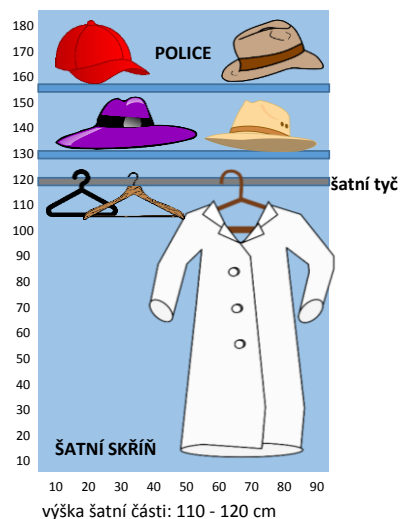

Volný prostor pro zabudování skříně – pod schody (uvnitř částečně oblý prostor)

Orientační foto prostor

Orientační návrh řešení

Blok - šatní skříň

pohled zepředu:

pohled z boku:

Blok - pánský botník

pohled zepředu:

pohled z boku:

Blok - dámský botník

pohled zepředu:

pohled z boku:

Blok - kabelky

pohled zepředu:

pohled z boku: