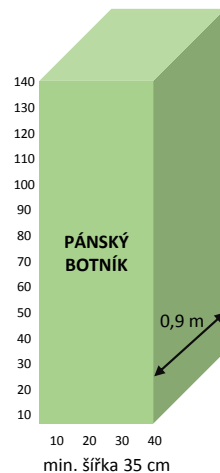

Volný prostor pro zabudování skříně – pod schody (uvnitř částečně oblý prostor)

Orientační foto prostor

Orientační návrh řešení

Blok - šatní skříň

pohled zepředu:

pohled z boku:

Blok - pánský botník

pohled zepředu:

pohled z boku:

Blok - dámský botník

pohled zepředu:

pohled z boku:

Blok - kabelky

pohled zepředu:

pohled z boku: