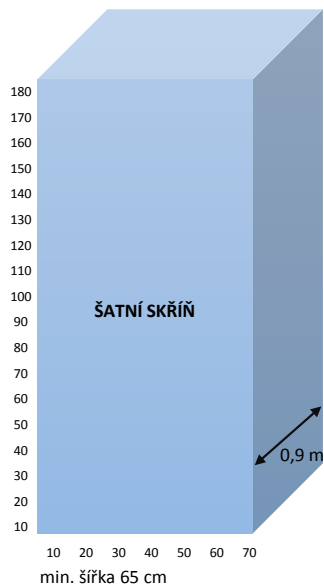

Volný prostor pro zabudování skříně – pod schody (uvnitř částečně oblý prostor)

Orientační foto prostor

Orientační návrh řešení

Blok - šatní skříň

pohled zepředu:

pohled z boku:

Blok - pánský botník

pohled zepředu:

pohled z boku:

Blok - dámský botník

pohled zepředu:

pohled z boku:

Blok - kabelky

pohled zepředu:

pohled z boku: