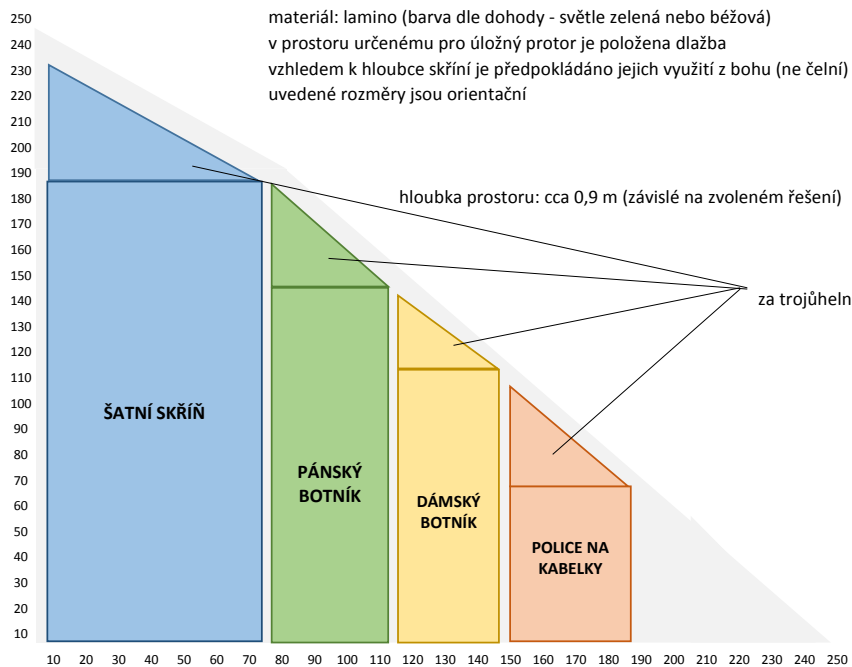

Volný prostor pro zabudování skříně – pod schody (uvnitř částečně oblý prostor)

Orientační foto prostor

Orientační návrh řešení

Blok - šatní skříň

pohled zepředu:

pohled z boku:

Blok - pánský botník

pohled zepředu:

pohled z boku:

Blok - dámský botník

pohled zepředu:

pohled z boku:

Blok - kabelky

pohled zepředu:

pohled z boku: