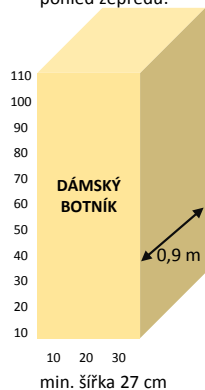

Volný prostor pro zabudování skříně – pod schody (uvnitř částečně oblý prostor)

Orientační foto prostor

Orientační návrh řešení

Blok - šatní skříň

pohled zepředu:

pohled z boku:

Blok - pánský botník

pohled zepředu:

pohled z boku:

Blok - dámský botník

pohled zepředu:

pohled z boku:

Blok - kabelky

pohled zepředu:

pohled z boku: