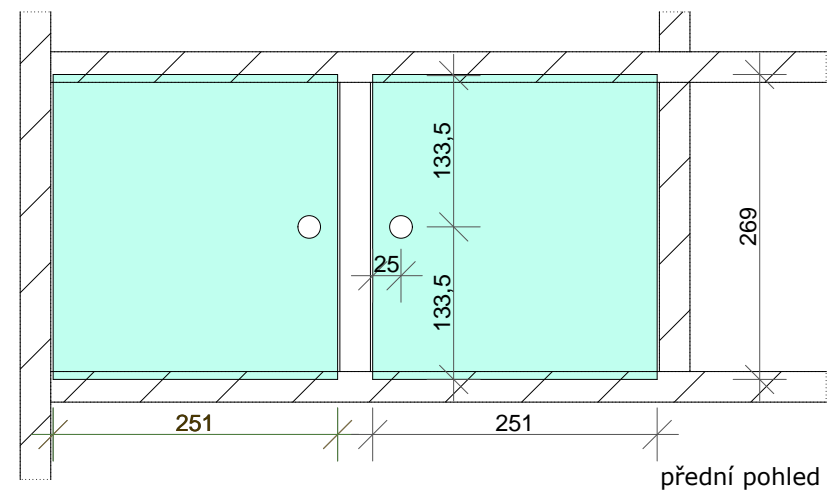

## DETAIL UZAVŘENÝCH POLIC

sklo - posuvná dvířka

7 mm, pískované, broušená hrana, otvor  $\varnothing$  2 cm

KNIHOVNA	
Zuzana Pavlová	01/2018
Praha-Radotín, Náměstí Osvoboditelů	