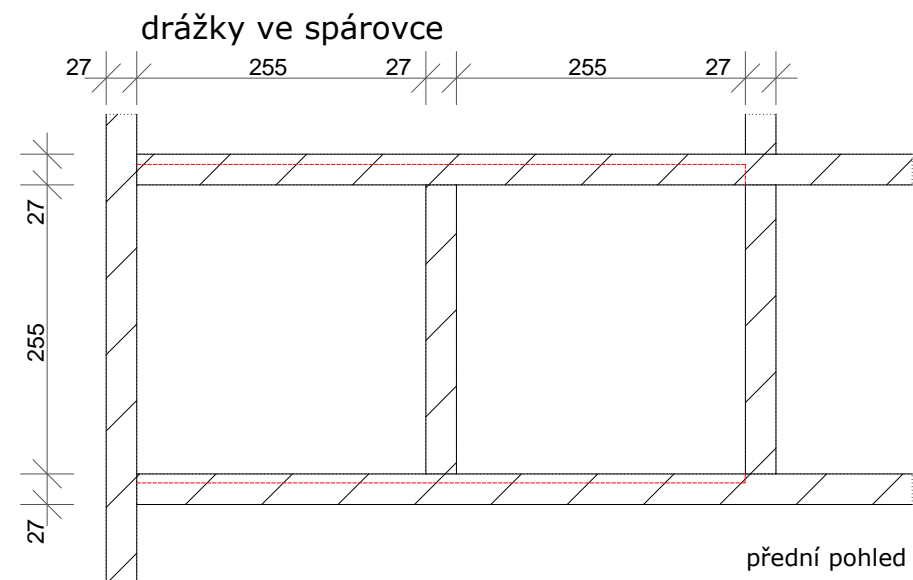

## DETAIL UZAVŘENÝCH POLIC

sklo - posuvná dvířka

7 mm, pískované, broušená hrana, otvor  $\varnothing$  2 cm

KNIHOVNA	
Zuzana Pavlová	01/2018
Praha-Radotín, Náměstí Osvoboditelů	