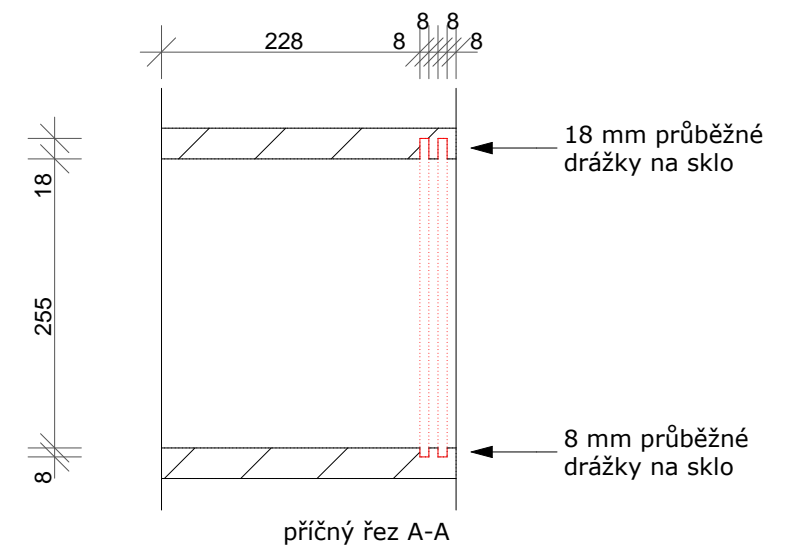

## DETAIL UZAVŘENÝCH POLIC

sklo - posuvná dvířka

7 mm, pískované, broušená hrana, otvor  $\varnothing$  2 cm

KNIHOVNA	
Zuzana Pavlová	01/2018
Praha-Radotín, Náměstí Osvoboditelů	