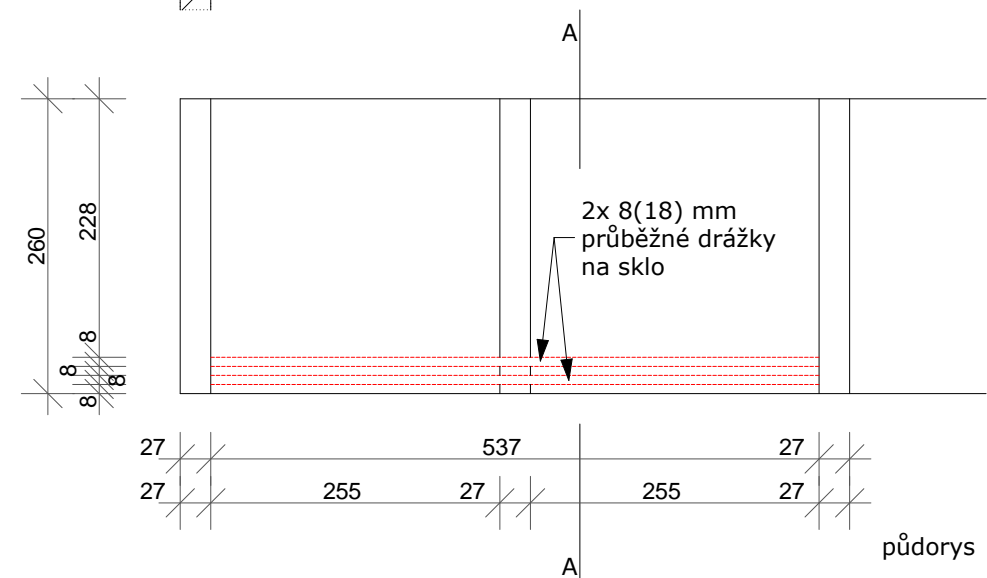

## DETAIL UZAVŘENÝCH POLIC

sklo - posuvná dvířka

7 mm, pískované, broušená hrana, otvor  $\varnothing$  2 cm

KNIHOVNA	
Zuzana Pavlová	01/2018
Praha-Radotín, Náměstí Osvoboditelů	