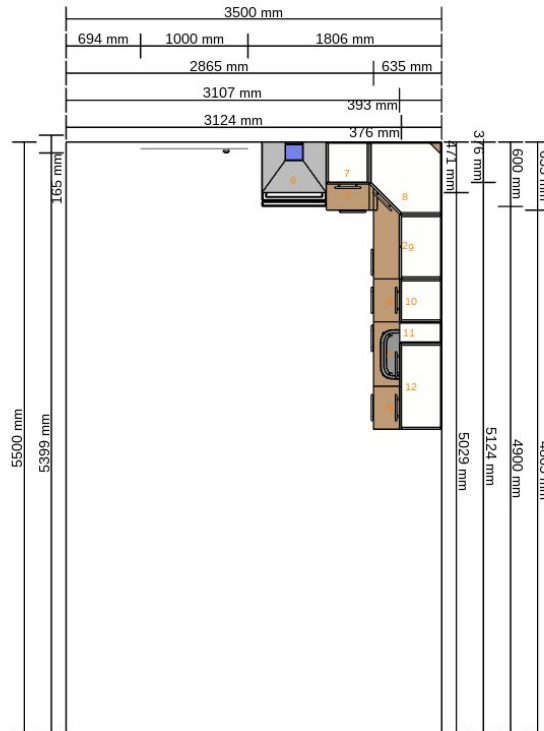

- Náhled nákresu

Všechny rozměry v mm

Důležité

IKEA nemůže převzít odpovědnost za správnost měření nebo uspořádání nábytku. Ceny v tomto programu se týkají výrobků, které si zakoupíte v obchodním domě IKEA, odvezete domů a sami sestavíte. Všechny požadované služby, jako jsou transport, montáž a instalační služby se účtují zvlášť a nejsou zahrnuty v ceně. Ačkoli se snažíme, aby byly informace uvedené v tomto programu správné, přesto se předem omlouváme za případné změny výrobků, které mohou nastat.