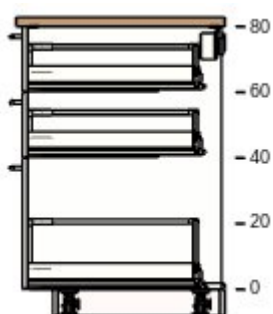

Název projektu

Číslo projektu

Pro získání čísla ID, prosím, uložte návrh.

Zahrnuto v celkové ceně

Spotřebič

3 188,-

Celková cena:**29 018,-**

					Cena	Množství	Celková cena
1	<hr/>						
			80213432	METHOD rám spodní skříňky bílá 40x60x80 cm	550,-	1	550,-
			00205431	VEDDINGE dveře bílá 40x80 cm	300,-	1	300,-
			30205613	UTRUSTA police bílá 40x60 cm	150,-	1	150,-
			60204645	UTRUSTA panty 125 °	150,-	1	150,-
2	<hr/>						
			60205517	METHOD rám spodní rohové skříňky bílá 128x68x80 cm	1 500,-	1	1 500,-
			20205430	VEDDINGE dveře bílá 60x80 cm	380,-	1	380,-
			50213297	UTRUSTA police do rohové skříňky bílá 128 cm	500,-	1	500,-
			60204645	UTRUSTA panty 125 °	150,-	1	150,-

3

80213432	METOD rám spodní skříňky bílá 40x60x80 cm	550,-	1	550,-
----------	---	-------	---	-------

10205435	VEDDINGE čelo zásuvky bílá 40x20 cm	150,-	2	300,-
----------	---	-------	---	-------

00205426	VEDDINGE čelo zásuvky bílá 40x40 cm	230,-	1	230,-
----------	---	-------	---	-------