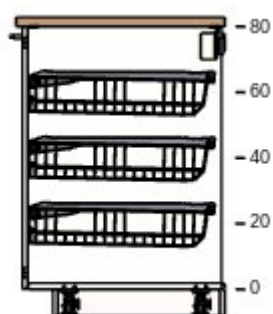

5

80213432 METOD
rám
spodní
skříňky
bílá
40x60x80
cm

550,-

1

550,-

00205431 VEDDINGE
dveře
bílá
40x80 cm

300,-

1

300,-

80204673 UTRUSTA
drátěný
koš
40 cm

280,-

3

840,-

60204645 UTRUSTA
panty
125 °

150,-

1

150,-

6