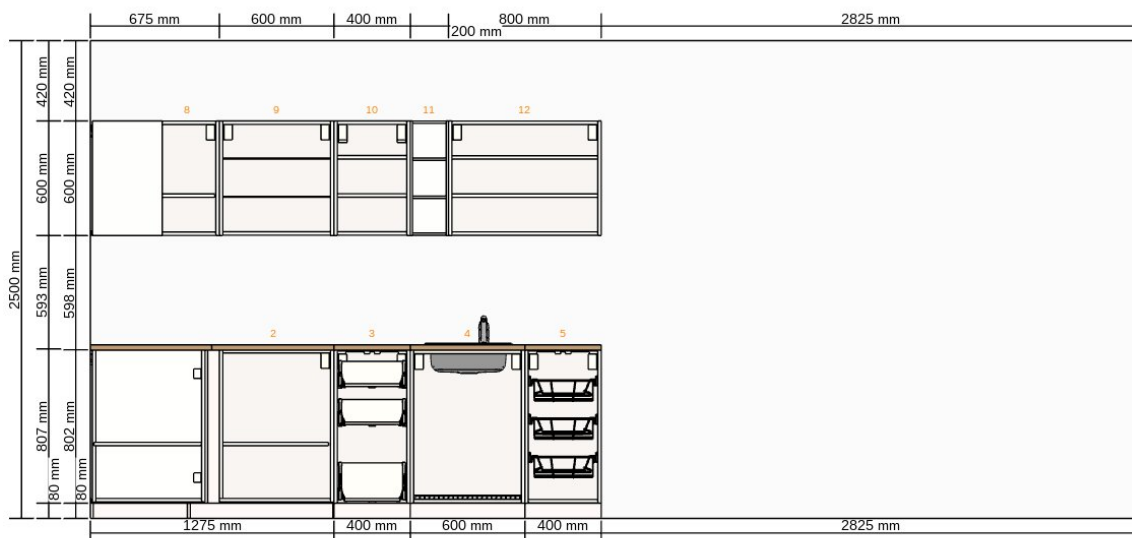

Důležité

IKEA nemůže převzít odpovědnost za správnost měření nebo uspořádání nábytku. Ceny v tomto programu se týkají výrobků, které si zakoupíte v obchodním domě IKEA, odvezete domů a sami sestavíte. Všechny požadované služby, jako jsou transport, montáž a instalační služby se účtují zvlášť a nejsou zahrnuty v ceně. Ačkoli se snažíme, aby byly informace uvedené v tomto programu správné, přesto se předem omlouváme za případné změny výrobků, které mohou nastat.