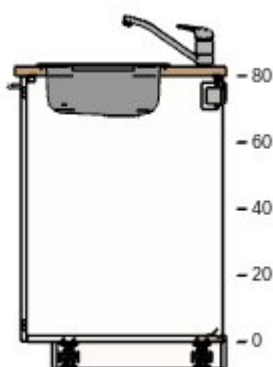

70213569	METOD spodní skříňka pro troubu/dřez bílá 60x60x80 cm	800,-	1	800,-

90202126	FYNDIG dřez nerezavějící ocel 46x40 cm	549,-	1	549,-

10311539	LILLVIKEN sifon/sítka ke dřezu	300,-	1	300,-

80031861	SUNDSVIK kuchyňská páková baterie pochromov	799,-	1	799,-

20205430	VEDDINGE dveře bílá 60x80 cm	380,-	1	380,-

60204645	UTRUSTA panty 125 °	150,-	1	150,-

20317852	LILLVIKEN zátka	80,-	1	80,-