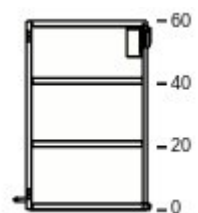

10205534 METOD
korpus
nástěnné
skříňky
bílá
40x37x60
cm

350,-

1

350,-

60205433 VEDDINGE
dveře
bílá
40x60 cm

250,-

1

250,-