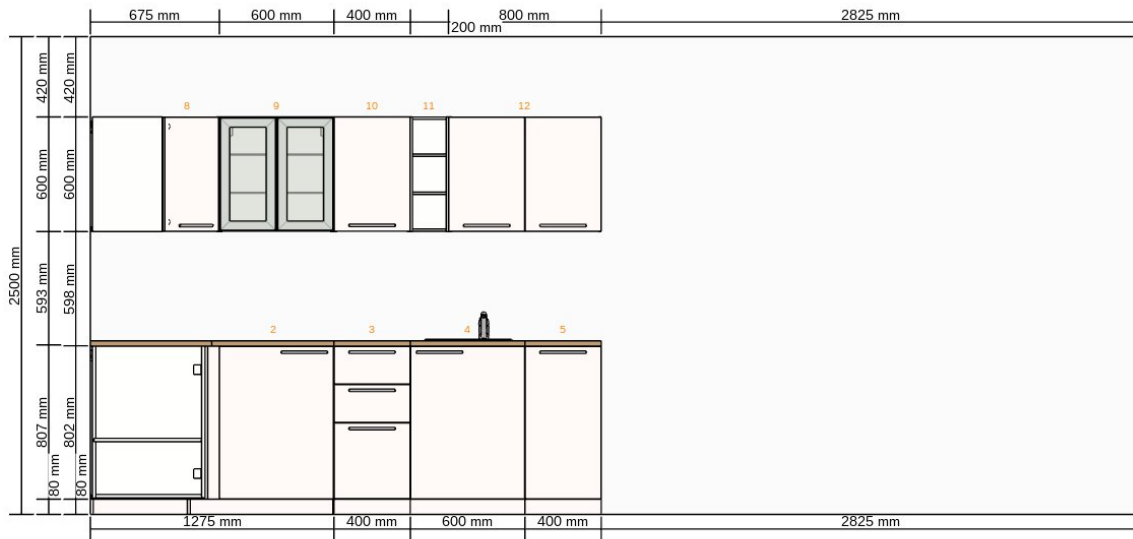

- Náhled nákresu

Všechny rozměry v mm

**Důležité**

IKEA nemůže převzít odpovědnost za správnost měření nebo uspořádání nábytku. Ceny v tomto programu se týkají výrobků, které si zakoupíte v obchodním domě IKEA, odvezete domů a sami sestavíte. Všechny požadované služby, jako jsou transport, montáž a instalační služby se účtují zvlášť a nejsou zahrnuty v ceně. Ačkoli se snažíme, aby byly informace uvedené v tomto programu správné, přesto se předem omlouváme za případné změny výrobků, které mohou nastat.