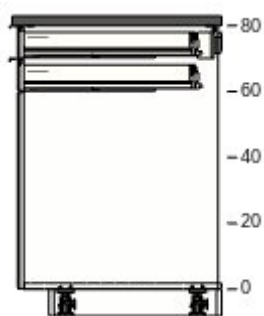

20317852 LILLVIKEN
zátka

80,-

1

80,-

3

K vyplnění mezery mezi stěnou a skříňkou nebo dvěma skříňkami použijte výplň. Tyto výplně získáte seříznutím krycího panelu na požadovanou velikost. Všechny krycí panely jsou uvedené ve spodní části tohoto seznamu položek.

4

80213432 METOD rám
spodní
skříňky
bílá
40x60x80 cm

550,-

1

550,-

50205103 RINGHULT
čelo zásuvky
lesklá bílá
40x10 cm

400,-

1