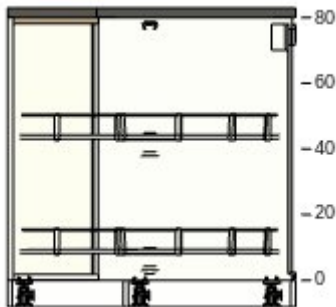

Název projektu
Číslo projektu
Pro získání čísla ID, prosím, uložte návrh.

Zahrnuto v celkové ceně
Spotřebič 948,-

Celková cena:
24 942,-

1

Cena Množství Celková cena

20205519 METOD rám
spodní
rohové
skříňky
bílá
88x88x80 cm

1 400,-

1

1 400,-

40208197 RINGHULT
dvířka pro
roh. spod.
skříňku/2 ks
lesklá bílá
25x80 cm

1 000,-

1

1 000,-

60215291 UTRUSTA
otočná police
do roh.
skříňky
88 cm

1 600,-

1

1 600,-

00204648 UTRUSTA
panty
153 °

200,-

1

200,-