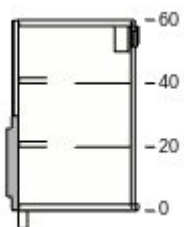

150,-

5

00212554 METOD rám
nástěnné
rohové skříňky
bílá
68x68x60 cm

900,-

1

900,-

90205097 RINGHULT
dveře
lesklá bílá
40x60 cm

560,-

1

560,-

00205662 UTRUSTA police
pro
roh.nást.skříňku
bílá
68 cm

200,-

2

400,-

6

60205522 METOD
korpus
nastěnné
skříňky
bílá
80x37x60 cm