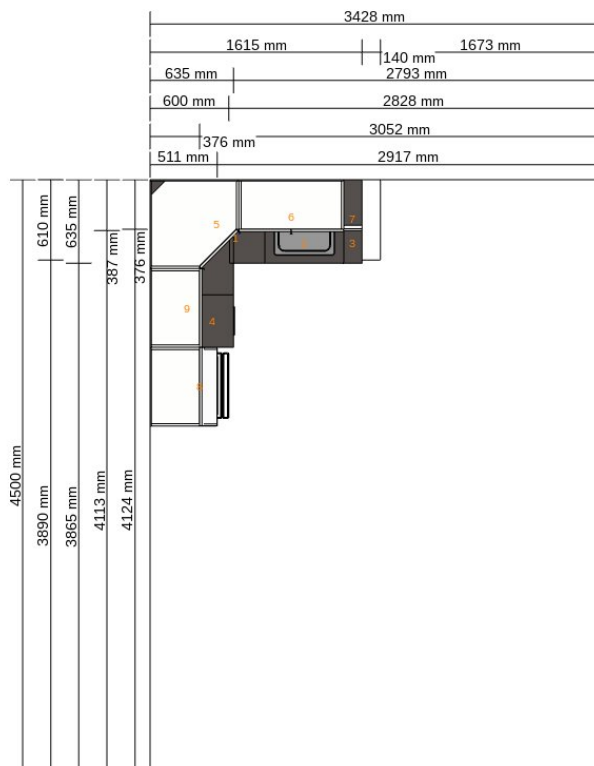

- Náhled nákresu

Všechny rozměry v mm

Důležité

IKEA nemůže převzít odpovědnost za správnost měření nebo uspořádání nábytku. Ceny v tomto programu se týkají výrobků, které si zakoupíte v obchodním domě IKEA, odvezete domů a sami sestavíte. Všechny požadované služby, jako jsou transport, montáž a instalační služby se účtují zvlášť a nejsou zahrnuty v ceně. Ačkoli se snažíme, aby byly informace uvedené v tomto programu správné, přesto se předem omlouváme za případné změny výrobků, které mohou nastat.