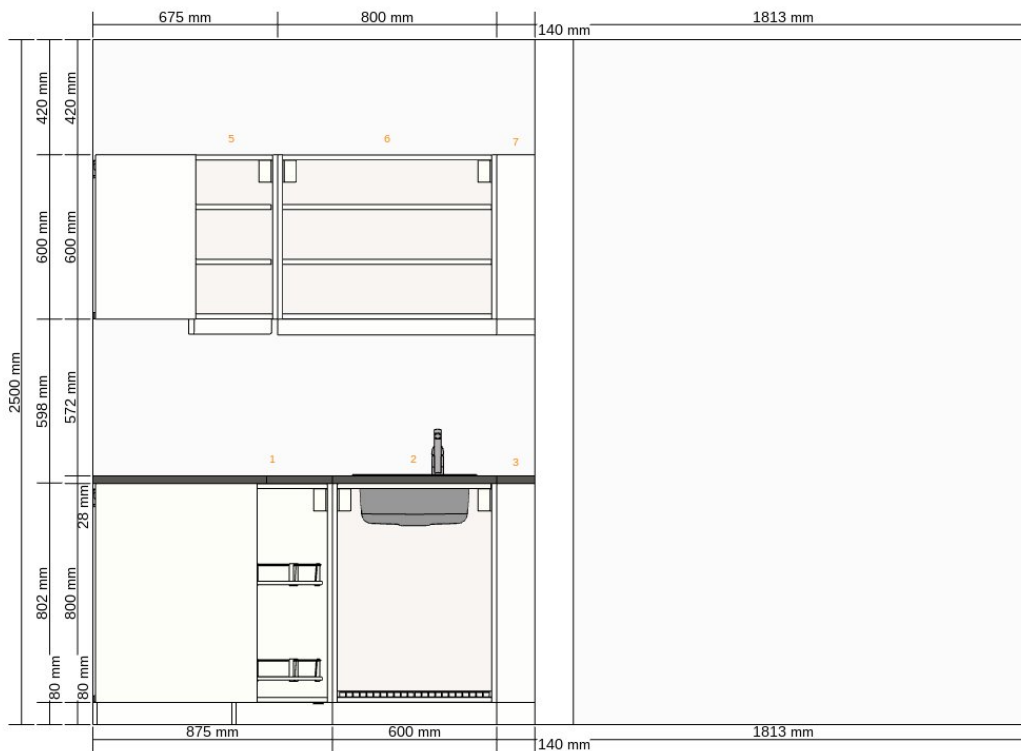

- Severní stěna

Všechny rozměry v mm

- Západní stěna

Všechny rozměry v mm

- Severní stěna

Všechny rozměry v mm

Důležité

IKEA nemůže převzít odpovědnost za správnost měření nebo uspořádání nábytku. Ceny v tomto programu se týkají výrobků, které si zakoupíte v obchodním domě IKEA, odvezete domů a sami sestavíte. Všechny požadované služby, jako jsou transport, montáž a instalační služby se účtují zvlášť a nejsou zahrnuty v ceně. Ačkoli se snažíme, aby byly informace uvedené v tomto programu správné, přesto se předem omlouváme za případné změny výrobků, které mohou nastat.

Název projektu
Číslo projektu
Pro získání čísla ID, prosím, uložte návrh.

Zahrnuto v celkové ceně
Spotřebič 948,-

Celková cena:
24 942,-

1

Cena Množství Celková cena

20205519 METOD rám
spodní
rohové
skříňky
bílá
88x88x80 cm