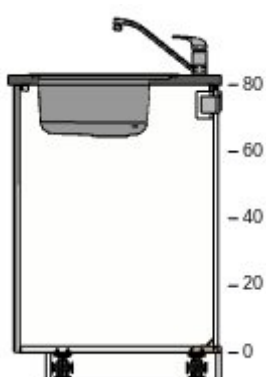

70213569 METOD
spodní
skříňka pro
troubu/dřez
bílá
60x60x80 cm

800,-

1

800,-

30315174 LÅNGUDDEN
vestavěný
dřez
nerezavějící
ocel
46x46 cm

1 190,-

1

1 190,-