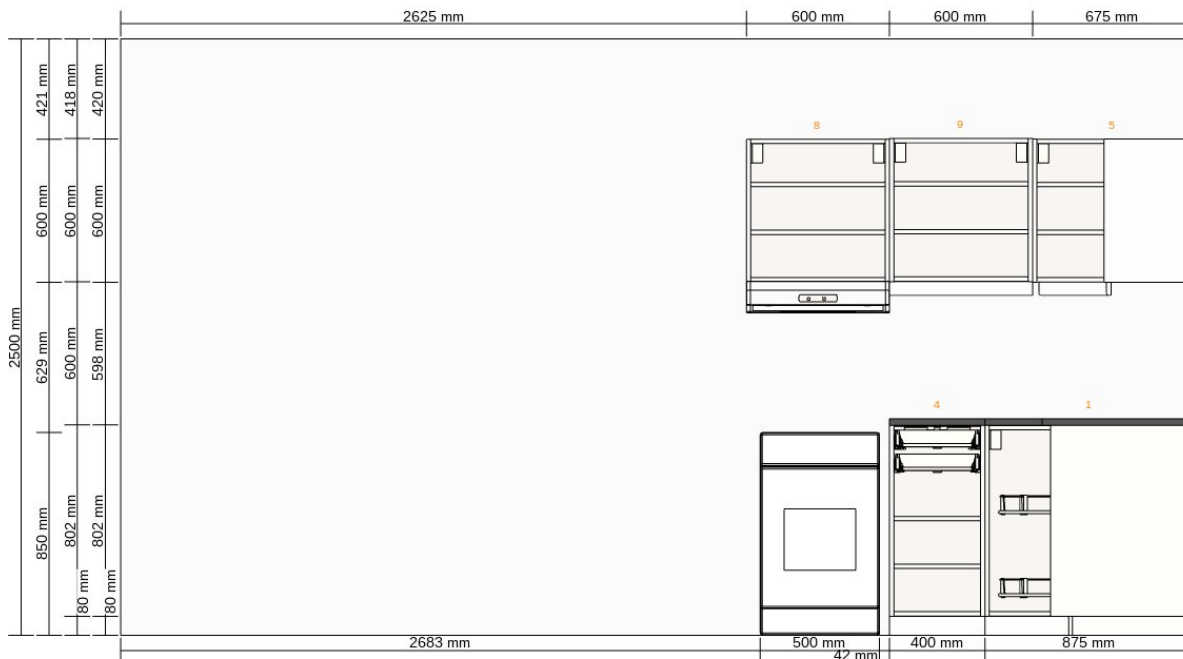

- Severní stěna

Všechny rozměry v mm

- Západní stěna

Všechny rozměry v mm

- Severní stěna

Všechny rozměry v mm

Důležité

IKEA nemůže převzít odpovědnost za správnost měření nebo uspořádání nábytku. Ceny v tomto programu se týkají výrobků, které si zakoupíte v obchodním domě IKEA, odvezete domů a sami sestavíte. Všechny požadované služby, jako jsou transport, montáž a instalační služby se účtují zvlášť a nejsou zahrnuty v ceně. Ačkoli se snažíme, aby byly informace uvedené v tomto programu správné, přesto se předem omlouváme za případné změny výrobků, které mohou nastat.

Název projektu
Číslo projektu
Pro získání čísla ID, prosím, uložte návrh.

Zahrnuto v celkové ceně
Spotřebič 948,-

Celková cena:
24 942,-

1

Cena Množství Celková cena

20205519 METOD rám
spodní
rohové
skříňky
bílá
88x88x80 cm