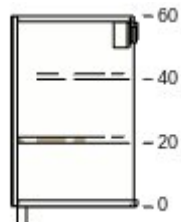

149,-

9

80205535 METOD
korpus
nastěnné
skříňky
bílá
60x37x60 cm

450,-

1

450,-

10205096 RINGHULT
dveře
lesklá bílá
60x60 cm

650,-