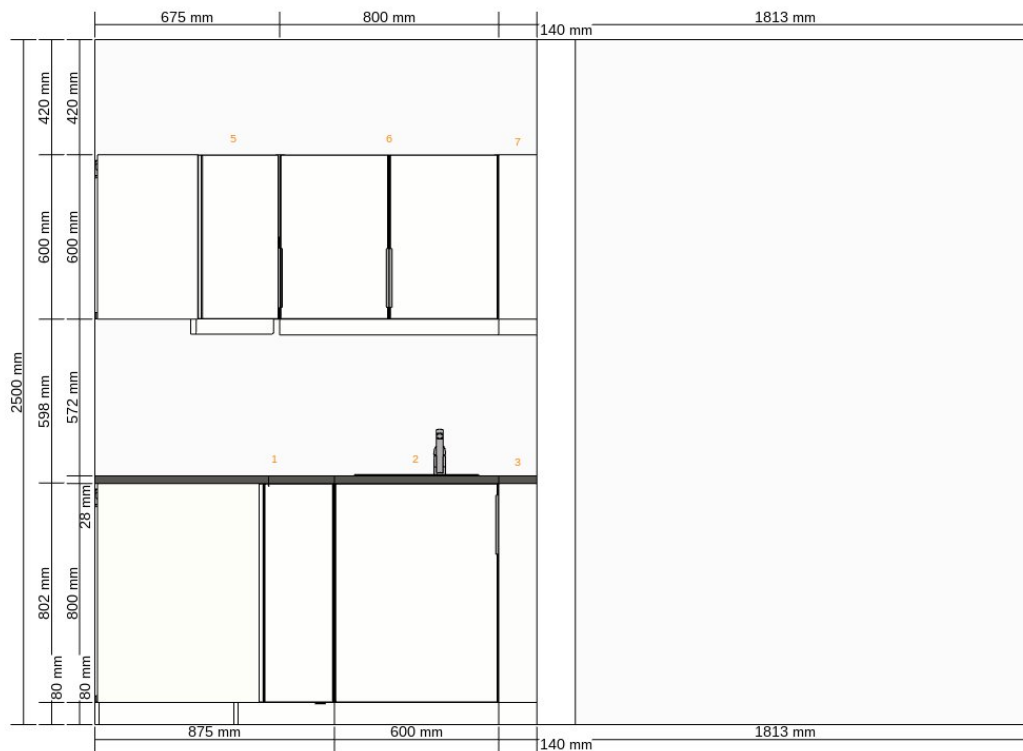

- Severní stěna

Všechny rozměry v mm

- Západní stěna

Všechny rozměry v mm

- Severní stěna

Všechny rozměry v mm

Důležité

IKEA nemůže převzít odpovědnost za správnost měření nebo uspořádání nábytku. Ceny v tomto programu se týkají výrobků, které si zakoupíte v obchodním domě IKEA, odvezete domů a sami sestavíte. Všechny požadované služby, jako jsou transport, montáž a instalační služby se účtují zvlášť a nejsou zahrnuty v ceně. Ačkoli se snažíme, aby byly informace uvedené v tomto programu správné, přesto se předem omlouváme za případné změny výrobků, které mohou nastat.