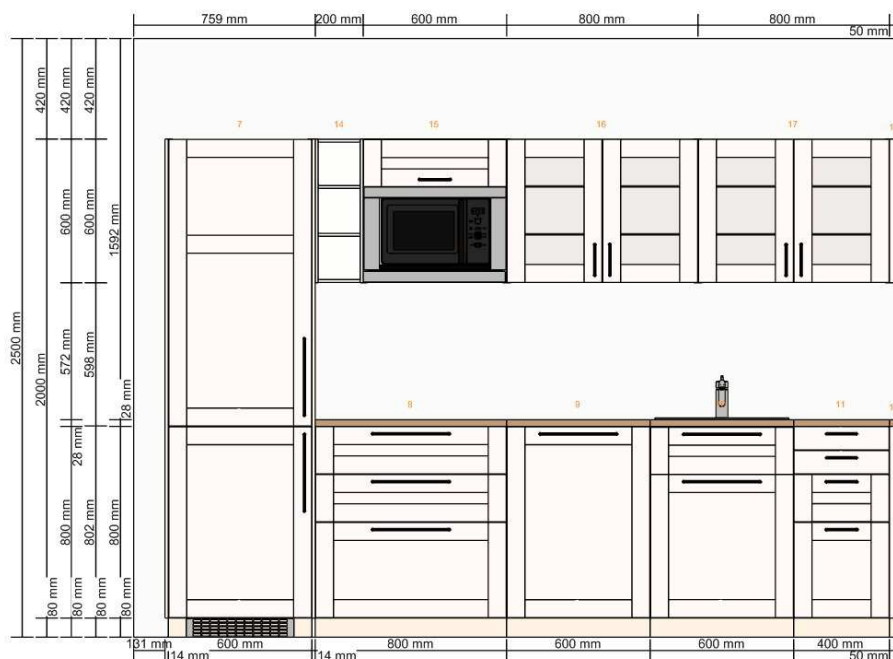

verze č. 1 - Severní stěna
0000-8779-1796

Všechny rozměry v mm

verze č. 1 - Východní stěna
0000-8779-1796

Všechny rozměry v mm

verze č. 1 - Západní stěna
0000-8779-1796

Všechny rozměry v mm

Důležité

IKEA nemůže převzít odpovědnost za správnost měření nebo uspořádání nábytku. Ceny v tomto programu se týkají výrobků, které si zakoupíte v obchodním domě IKEA, odvezete domů a sami sestavíte. Všechny požadované služby, jako jsou transport, montáž a instalační služby se účtují zvlášť a nejsou zahrnuty v ceně. Ačkoli se snažíme, aby byly informace uvedené v tomto programu správné, přesto se předem omlouváme za případné změny výrobků, které mohou nastat.