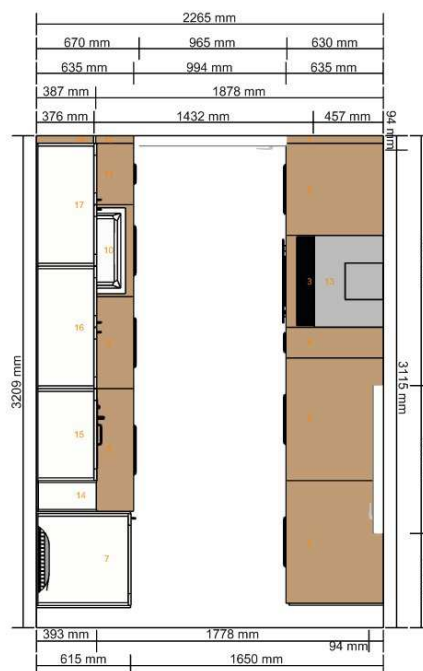

Všechny rozměry v mm

Název projektu
verze č. 1
Číslo projektu
0000-8779-1796

Zahrnuto v celkové ceně
Spotřebič 43 839,-

Celková cena:
104 030,-

Uživatelské jméno (e-mailová adresa nebo číslo
IKEA FAMILY)

Nápověda k vašemu heslu

verze č. 1 - Náhled nákresu
0000-8779-1796

Všechny rozměry v mm

Důležité

IKEA nemůže převzít odpovědnost za správnost měření nebo uspořádání nábytku. Ceny v tomto programu se týkají výrobků, které si zakoupíte v obchodním domě IKEA, odvezete domů a sami sestavíte. Všechny požadované služby, jako jsou transport, montáž a instalační služby se účtují zvlášť a nejsou zahrnuty v ceně. Ačkoli se snažíme, aby byly informace uvedené v tomto programu správné, přesto se předem omlouváme za případné změny výrobků, které mohou nastat.

verze č. 1 - Severní stěna
0000-8779-1796

Všechny rozměry v mm

verze č. 1 - Východní stěna
0000-8779-1796

Všechny rozměry v mm

verze č. 1 - Západní stěna
0000-8779-1796

Všechny rozměry v mm

Důležité

IKEA nemůže převzít odpovědnost za správnost měření nebo uspořádání nábytku. Ceny v tomto programu se týkají výrobků, které si zakoupíte v obchodním domě IKEA, odvezete domů a sami sestavíte. Všechny požadované služby, jako jsou transport, montáž a instalační služby se účtují zvlášť a nejsou zahrnuty v ceně. Ačkoli se snažíme, aby byly informace uvedené v tomto programu správné, přesto se předem omlouváme za případné změny výrobků, které mohou nastat.