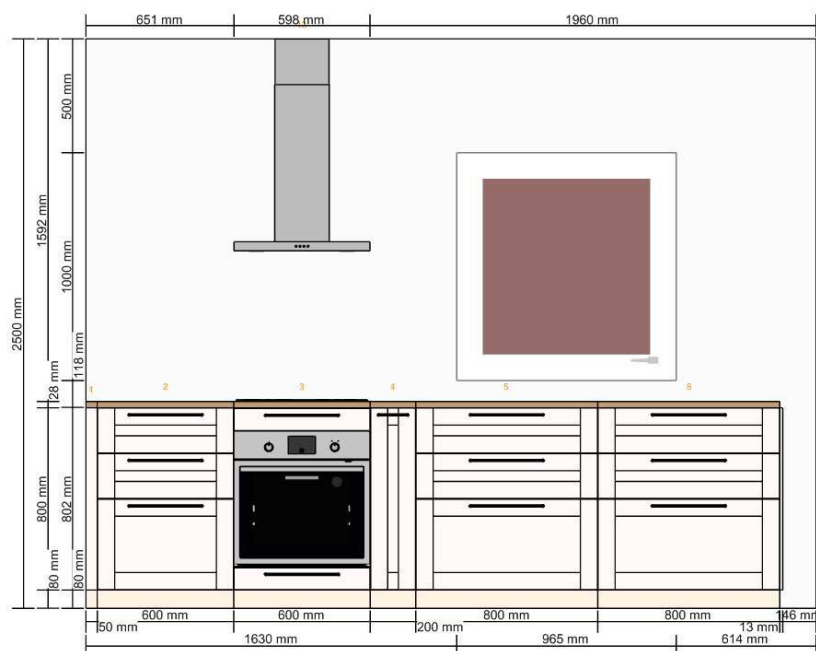

verze č. 1 - Náhled nákresu
0000-8779-1796

Všechny rozměry v mm

Důležité

IKEA nemůže převzít odpovědnost za správnost měření nebo uspořádání nábytku. Ceny v tomto programu se týkají výrobků, které si zakoupíte v obchodním domě IKEA, odvezete domů a sami sestavíte. Všechny požadované služby, jako jsou transport, montáž a instalační služby se účtují zvlášť a nejsou zahrnuty v ceně. Ačkoli se snažíme, aby byly informace uvedené v tomto programu správné, přesto se předem omlouváme za případné změny výrobků, které mohou nastat.

verze č. 1 - Severní stěna
0000-8779-1796

Všechny rozměry v mm

verze č. 1 - Východní stěna
0000-8779-1796

Všechny rozměry v mm

verze č. 1 - Západní stěna
0000-8779-1796

Všechny rozměry v mm

Důležité

IKEA nemůže převzít odpovědnost za správnost měření nebo uspořádání nábytku. Ceny v tomto programu se týkají výrobků, které si zakoupíte v obchodním domě IKEA, odvezete domů a sami sestavíte. Všechny požadované služby, jako jsou transport, montáž a instalační služby se účtují zvlášť a nejsou zahrnuty v ceně. Ačkoli se snažíme, aby byly informace uvedené v tomto programu správné, přesto se předem omlouváme za případné změny výrobků, které mohou nastat.