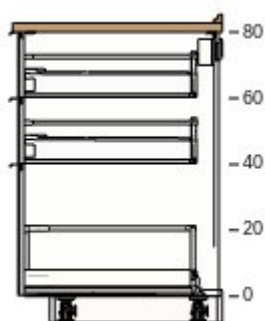

70357954 FÖRVARA
zásuvka,
střední
bílá
60x60 cm

450,-

1

450,-

10301960 UTRUSTA
konzola na
troubu
galvanizováno

300,-

1

300,-

4

50205626	METOD rám spodní skříňky bílá 60x60x80 cm	600,-	1	600,-
----------	---	-------	---	-------

40205090	RINGHULT čelo zásuvky lesklá bílá 60x20 cm	310,-	2	620,-
----------	--	-------	---	-------

30205104	RINGHULT čelo zásuvky lesklá bílá 60x40 cm	600,-	1	600,-
----------	--	-------	---	-------