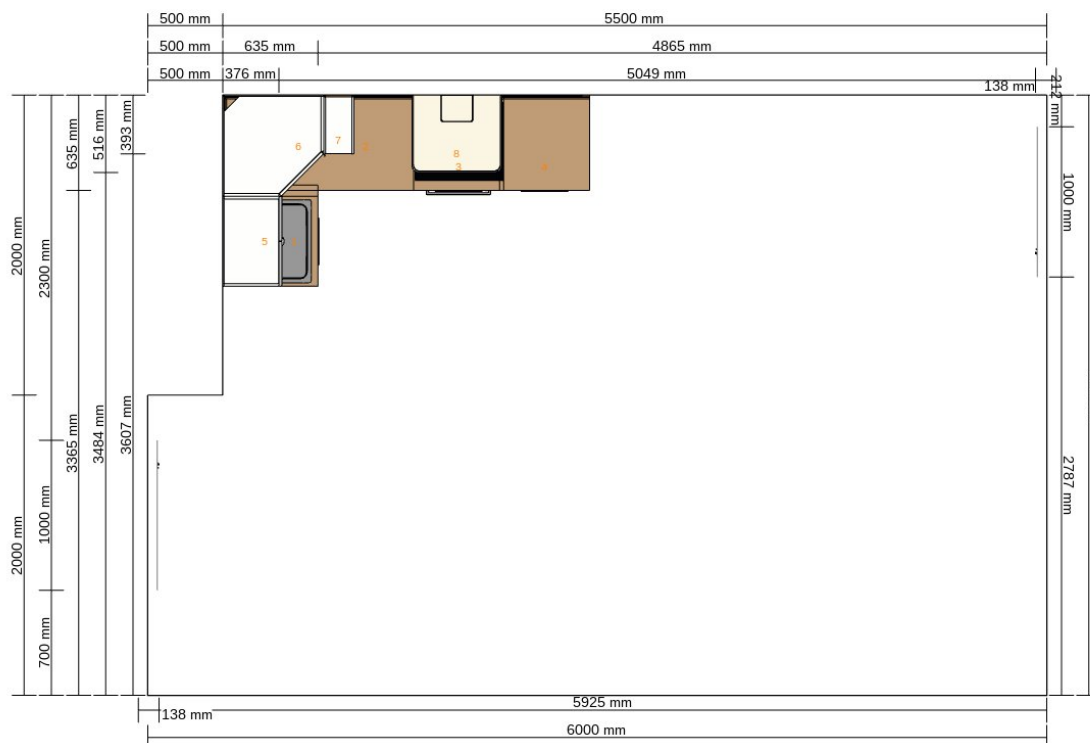

Levná kuchyň - final - Náhled nákresu 0001-0454-1410

Všechny rozměry v mm

Důležité

IKEA nemůže převzít odpovědnost za správnost měření nebo uspořádání nábytku. Ceny v tomto programu se týkají výrobků, které si zakoupíte v obchodním domě IKEA, odvezete domů a sami sestavíte. Všechny požadované služby, jako jsou transport, montáž a instalační služby se účtují zvlášť a nejsou zahrnuty v ceně. Ačkoli se snažíme, aby byly informace uvedené v tomto programu správné, přesto se předem omlouváme za případné změny výrobků, které mohou nastat.