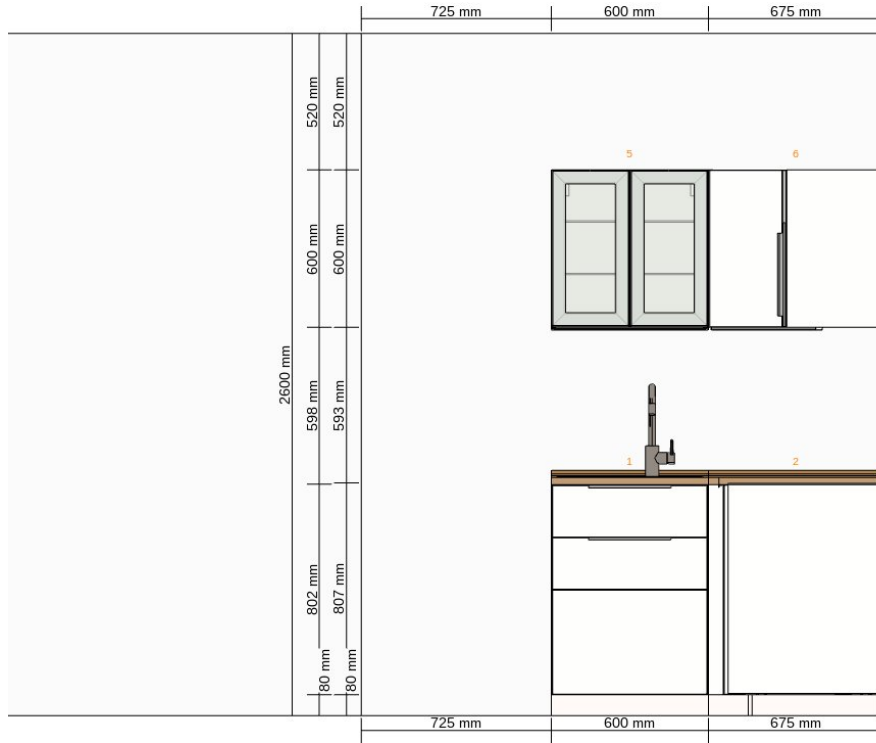

Levná kuchyň - final - Severní/Západní stěna
0001-0454-1410

Všechny rozměry v mm