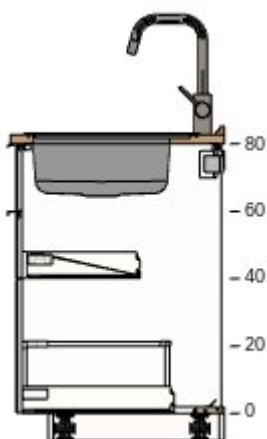

**Celková cena:
49 468,-**

1

70213569 METOD spodní skříňka pro troubu/dřez bílá 60x60x80 cm

Cena 800,- Množství 1 Celková cena 800,-

50315173 LÅNGUDDEN vestavěný dřez nerezavějící ocel 56x53 cm

Cena 1 690,- Množství 1 Celková cena 1 690,-

10311539 LILLVIKEN sifon/sítka ke dřezu

Cena 300,- Množství 1 Celková cena 300,-

80341646 ÄLMAREN kuchyňská mísicí baterie+vys.hubice barva nerezavějící oceli

Cena 2 290,- Množství 1 Celková cena 2 290,-

40205090 RINGHULT čelo zásuvky lesklá bílá 60x20 cm

Cena 310,- Množství 2 Celková cena 620,-

30205104 RINGHULT čelo zásuvky lesklá bílá 60x40 cm

Cena 600,- Množství 1 Celková cena 600,-

30204637 MAXIMERA zásuvka, nízká bílá 60x37 cm

Cena 550,- Množství 1 Celková cena 550,-

60204631 MAXIMERA zásuvky, vysoká bílá 60x45 cm

Cena 1 000,- Množství 1 Celková cena 1 000,-

40204651 UTRUSTA čelo zásuvky, nízké bílá 60 cm

Cena 150,- Množství 1 Celková cena 150,-

20317852 LILLVIKEN zátka

Cena 80,- Množství 1 Celková cena 80,-

60263588 UTRUSTA spojovací kolejnice pro čela

Cena 249,- Množství 1 Celková cena 249,-