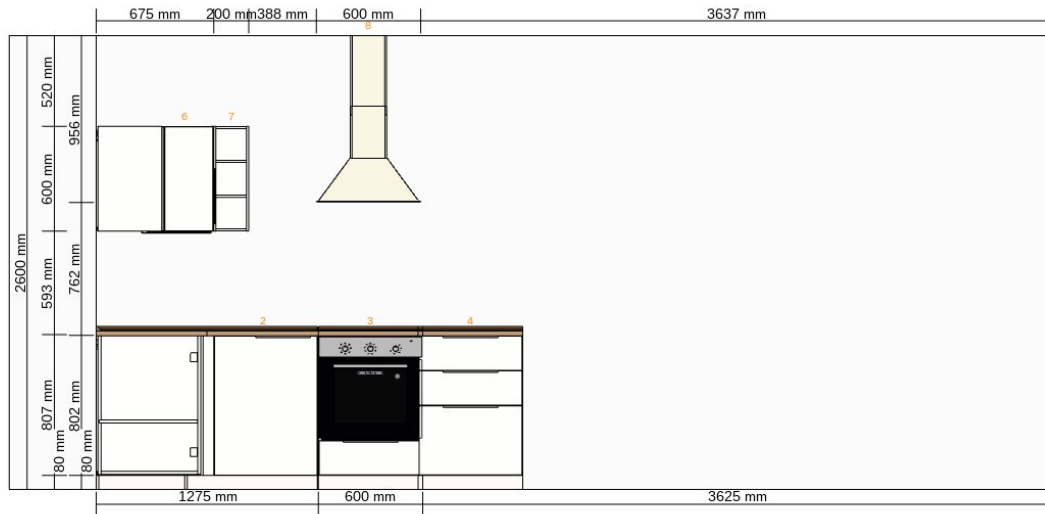

Levná kuchyň - final - Severní/Východní stěna
0001-0454-1410

Všechny rozměry v mm