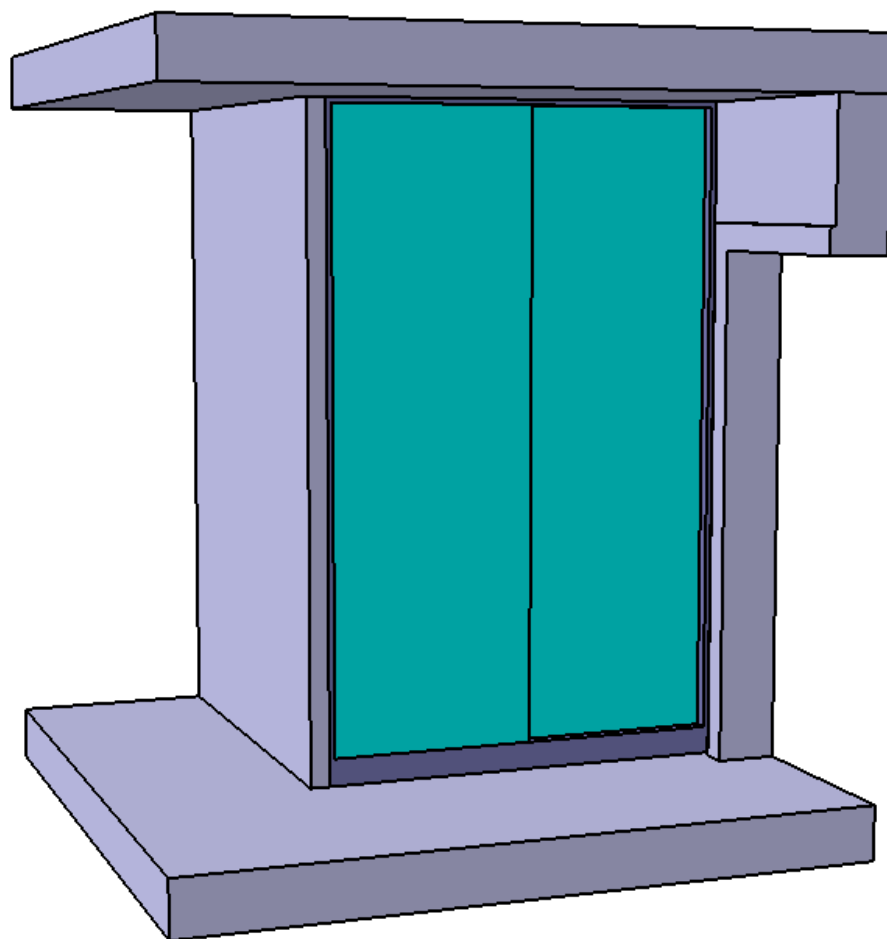

# Vestavěná skříň

Schindlerovi

barva: bílá  
Posuvné dveře

# Orientační rozměry