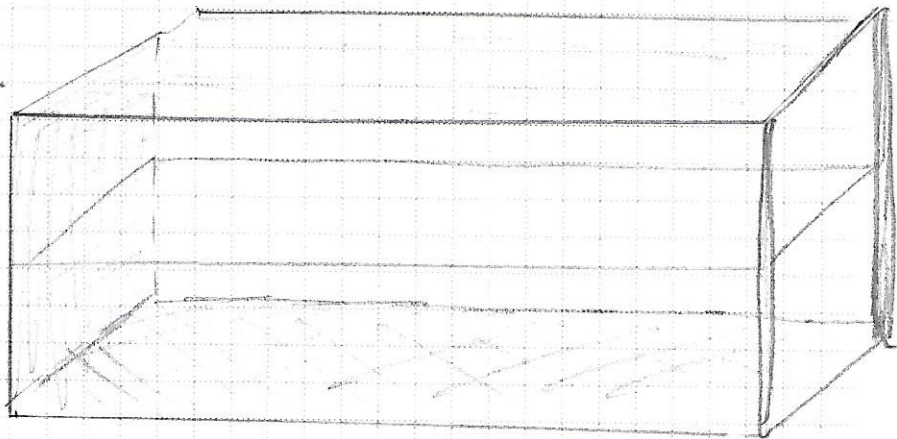

police, 2x 100cm x 20cm
 materiál - DOB NATURE olej
 hrúbka materiálu cca 2,5cm

SKETČKA 1

1x police
 vertikálna výška
 BEZ ŽAD
 BEZ PRAVEHO ZOKU

SKETČKA 2

materiál - DOB NATURE olej, bez močiek
 šírka cca 2,5cm
 1x police výška 20cm
 povrchová úprava - SLEDOVANO
 spodná časť bez žad