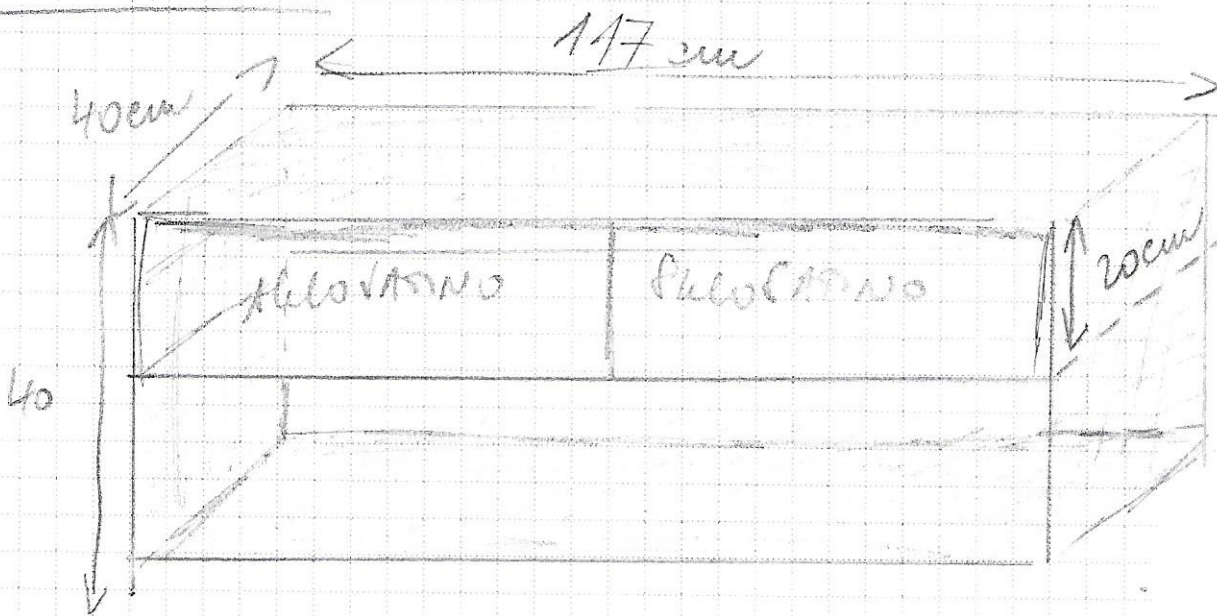

police, 2x 100cm x 20cm
 materiál - DOB NATURE olej
 hrúbka materiálu cca 2,5cm

SKETČKA 1

1x police
 vertikálna výška
 BEZ ŽAD
 BEZ PRAVEHO ZOKU

SKETČKA 2

materiál - DOB NATURE olej, bez močiek
 šírka cca 2,5cm
 1x police výška 20cm
 povrchová úprava - SLEDOVANO
 spodná časť bez žad