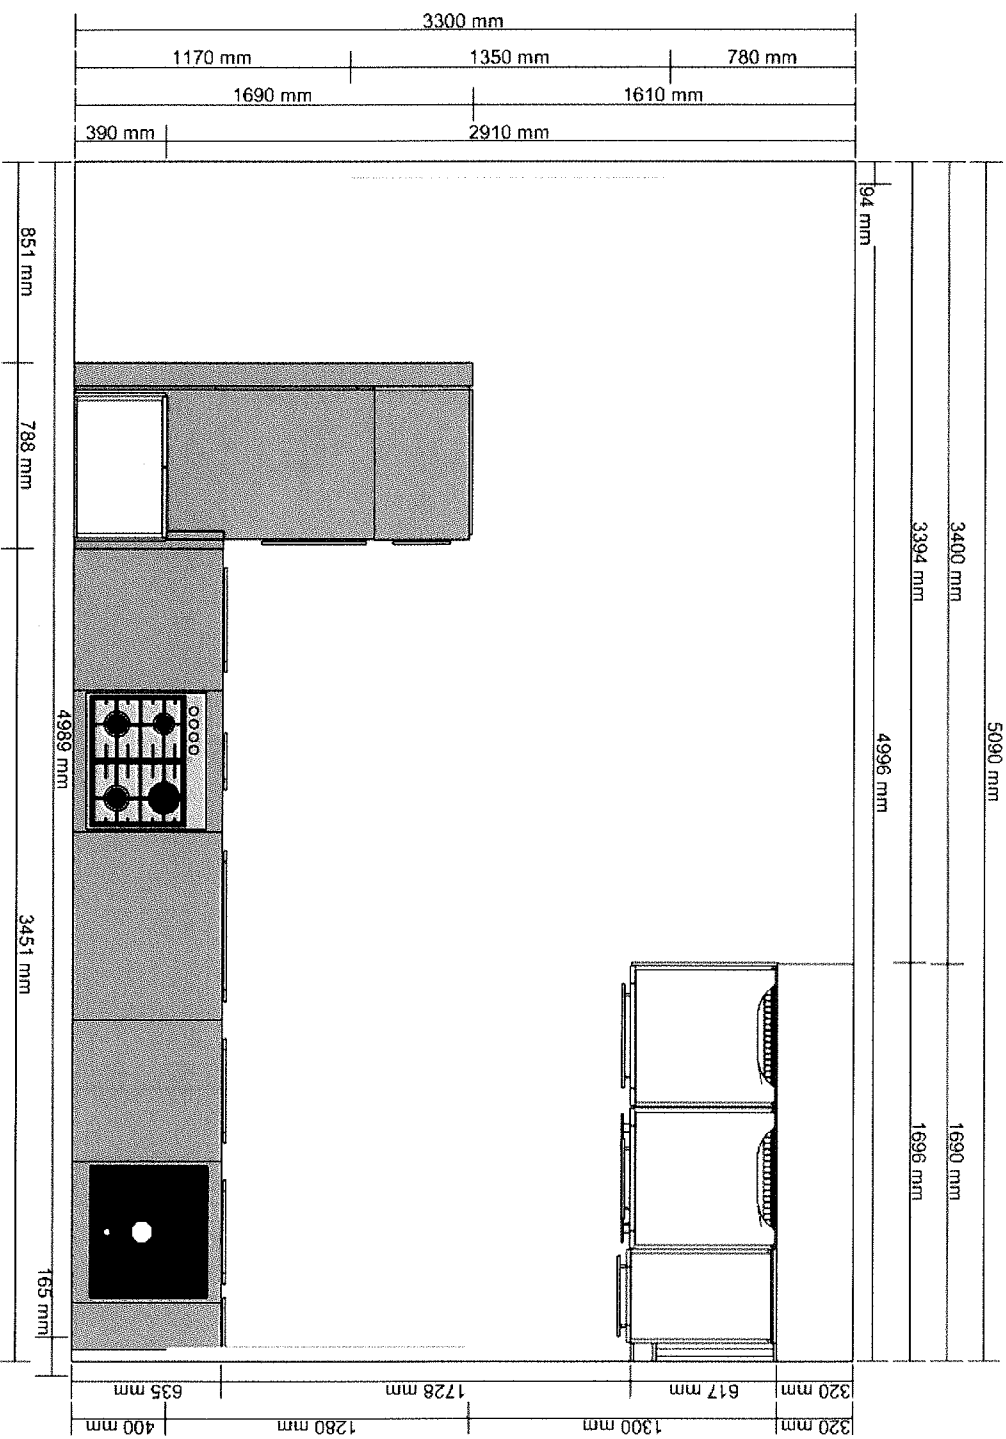

Název projektu
návrh
Číslo projektu
0000-9943-9074

Uživatelské jméno (e-mailová adresa nebo číslo IKEA FAMILY)

Nápověda k vašemu heslu

Důležité

IKEA nemůže převzít odpovědnost za správnost měření nebo uspořádání nábytku. Ceny v tomto programu se týkají výrobků, které si zakoupíte v obchodním domě IKEA, odvezete domů a sami sestavíte. Všechny požadované služby, jako jsou transport, montáž a instalační služby se účtují zvlášť a nejsou zahrnuty v ceně. Ačkoli se snažíme, aby byly informace uvedené v tomto programu správné, přesto se předem omlouváme za případné změny výrobků, které mohou nastat.

návrh 1 - Náhled nákresu
0000-9943-9074

Všechny rozměry v mm

Důležité

IKEA nemůže převzít odpovědnost za správnost měření nebo uspořádání nábytku. Ceny v tomto programu se týkají výrobků, které si zakoupíte v obchodním domě IKEA, odvezete domů a sami sestavíte. Všechny požadované služby, jako jsou transport, montáž a instalační služby se účtují zvlášť a nejsou zahrnuty v ceně. Ačkoli se snažíme, aby byly informace uvedené v tomto programu správné, přesto se předem omlouváme za případné změny výrobků, které mohou nastat.

návrh 1 - Jižní stěna
0000-9943-9074

Všechny rozměry v mm

návrh 1 - Náhled ostrůvku 1
0000-9943-9074

Všechny rozměry v mm