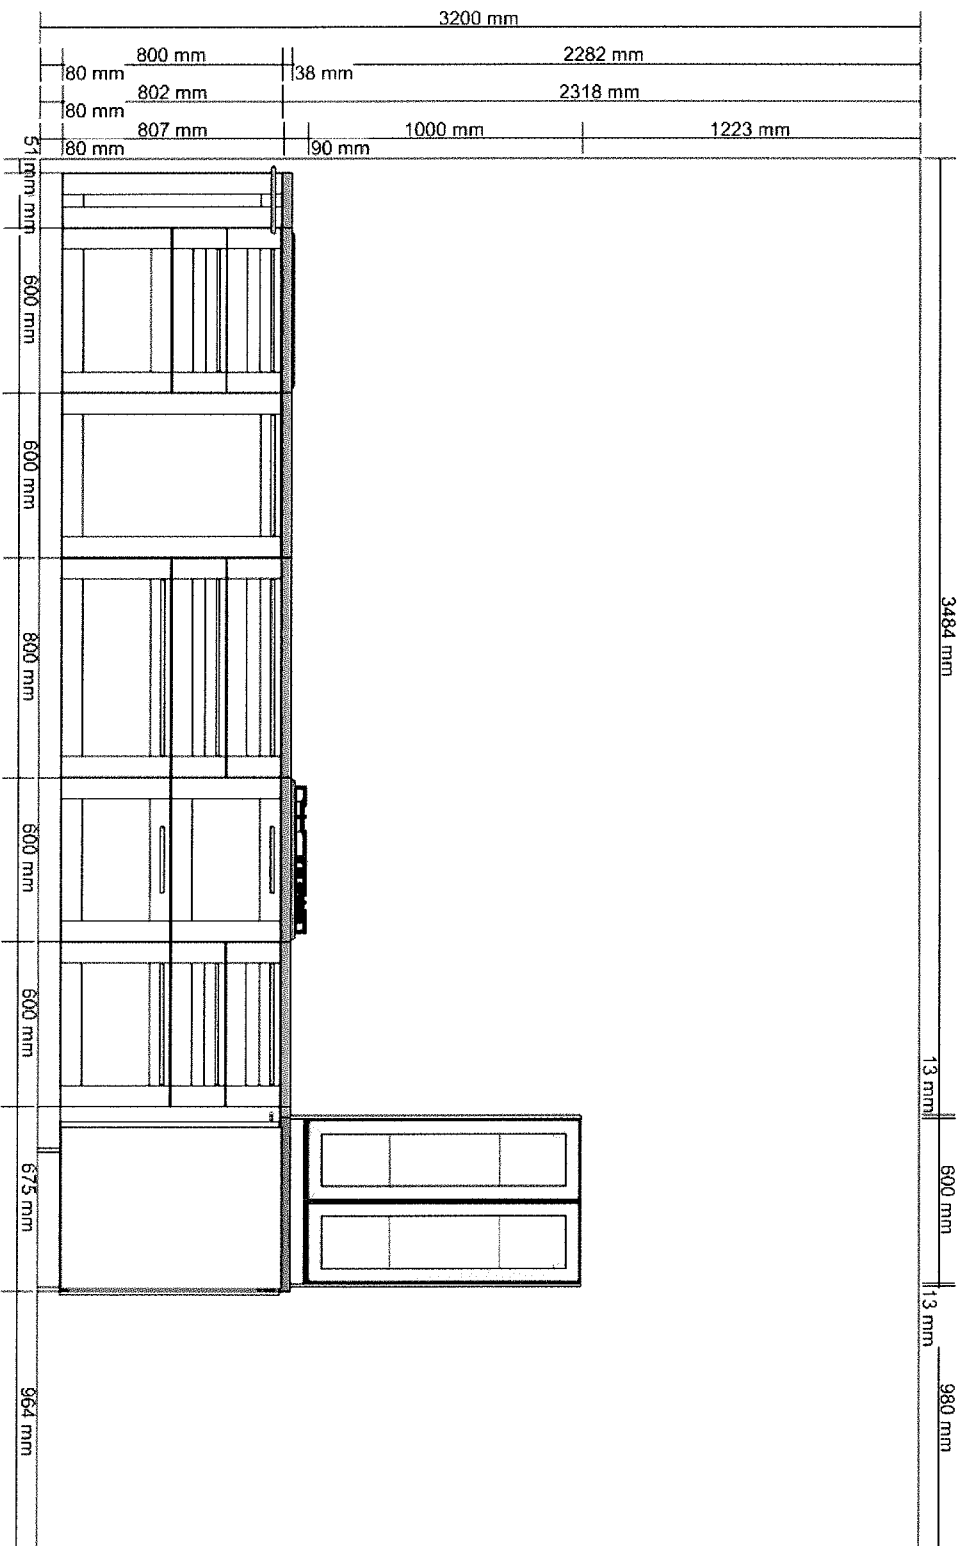

návrh 1 - Náhled nákresu
0000-9943-9074

Všechny rozměry v mm

Důležité

IKEA nemůže převzít odpovědnost za správnost měření nebo uspořádání nábytku. Ceny v tomto programu se týkají výrobků, které si zakoupíte v obchodním domě IKEA, odvezete domů a sami sestavíte. Všechny požadované služby, jako jsou transport, montáž a instalační služby se účtují zvlášť a nejsou zahrnuty v ceně. Ačkoli se snažíme, aby byly informace uvedené v tomto programu správné, přesto se předem omlouváme za případné změny výrobků, které mohou nastat.

návrh 1 - Jižní stěna
0000-9943-9074

Všechny rozměry v mm

návrh 1 - Náhled ostrůvku 1
0000-9943-9074

Všechny rozměry v mm