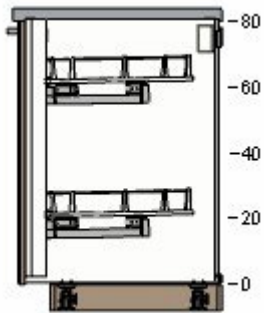

7

60205517 METOD rám spodní rohové skříňky
bílá
128x68x80 cm

1 500,- 1 1 500,-

70206125 BROKHULT dveře
vzor ořech světle šedá
60x80 cm

750,- 1 750,-

40215292 UTRUSTA výsuvný díl do roh. skříňky
128 cm

2 600,- 1 2 600,-

60204645 UTRUSTA panty
125 °

100,- 1 100,-

8

K vyplnění mezery mezi stěnou a skříňkou nebo dvěma skříňkami použijte výplň. Tyto výplně získáte seříznutím krycího panelu na požadovanou velikost. Všechny krycí panely jsou uvedené ve spodní části tohoto seznamu položek.