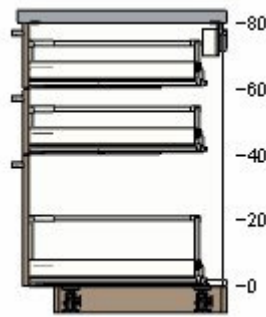

14

10205633 METOD rám spodní skříňky
bílá
80x60x80 cm

750,- 1 750,-

50206131 BROKHULT čelo zásuvky
vzor ořech světle šedá
80x20 cm

500,- 2 1 000,-

10206128 BROKHULT čelo zásuvky
vzor ořech světle šedá
80x40 cm

700,- 1 700,-

50204636 MAXIMERA zásuvka, střední
bílá
80x60 cm

1 000,- 2 2 000,-

20204633 MAXIMERA zásuvky, vysoká
bílá
80x60 cm

1 300,- 1 1 300,-