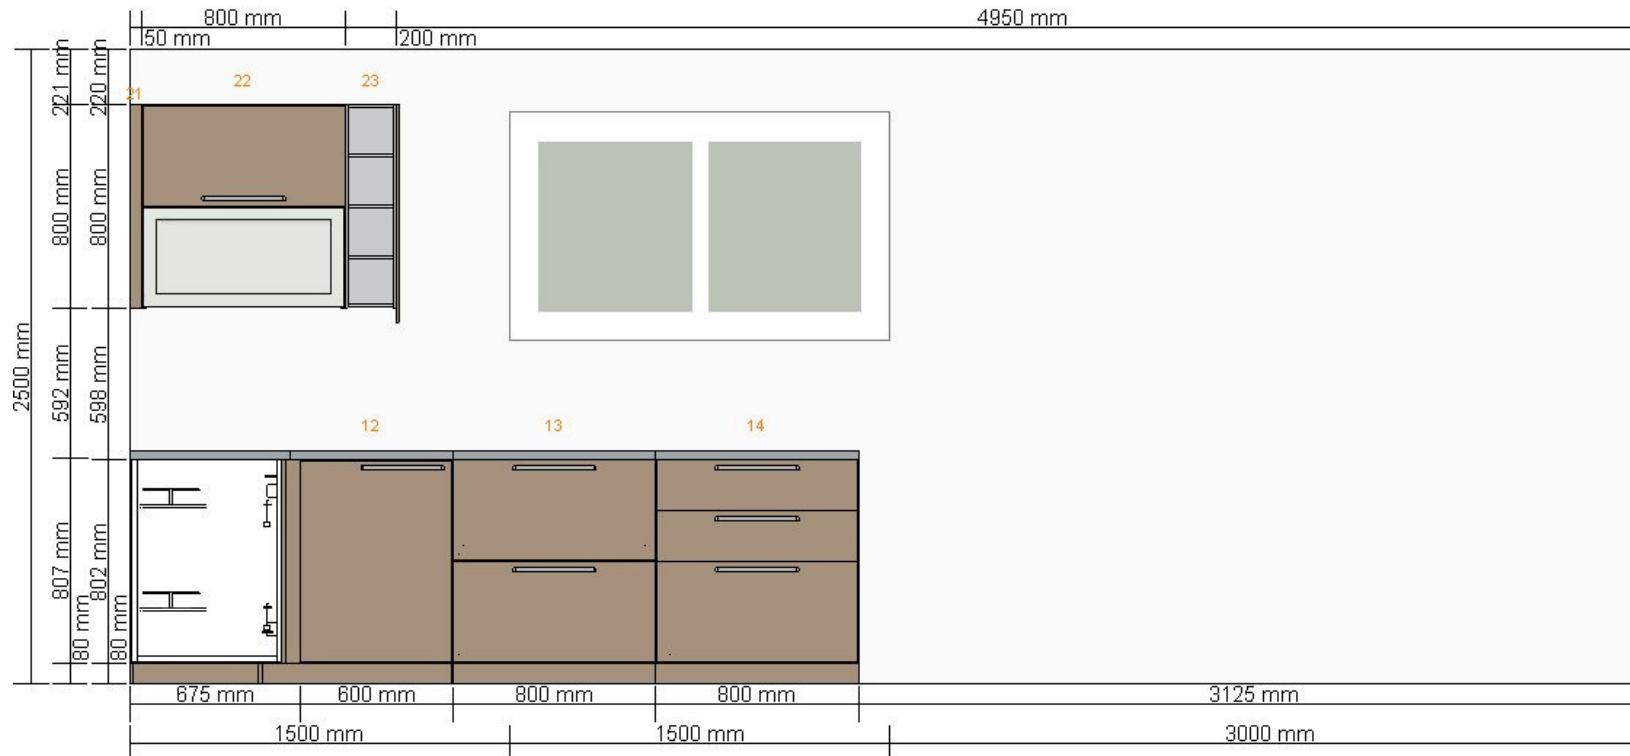

Všechny rozměry v mm

Návrh kuchyně IKEA 2 - Východní/Jižní stěna
0000-8844-6877

Všechny rozměry v mm

Návrh kuchyně IKEA 2 - Jížní stěna
0000-8844-6877

Všechny rozměry v mm

Návrh kuchyně IKEA 2 - Náhled ostrůvku 1
0000-8844-6877