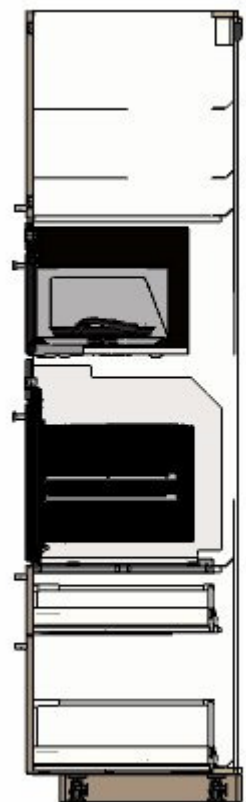

3

	50213570	METOD skříň na zab.lednice/trouby bílá 60x60x220 cm	1 800,-	1	1 800,-
	60206121	BROKHULT dveře vzor ořech světle šedá 60x60 cm	650,-	1	650,-
	90300952	RAFFINERAD mikrovlnná trouba nerezavějící ocel	11 990,-	1	11 990,-
	00300918	RAFFINERAD trouba nerezavějící ocel	8 990,-	1	8 990,-
	30206132	BROKHULT čelo zásuvky vzor ořech světle šedá 60x20 cm	310,-	1	310,-
	90206129	BROKHULT čelo zásuvky vzor ořech světle šedá 60x40 cm	600,-	1	600,-
	20221449	MAXIMERA zásuvka, střední bílá 60x60 cm	800,-	1	800,-
	90204639	MAXIMERA zásuvky, vysoká bílá 60x60 cm	1 100,-	1	1 100,-
	90213573	UTRUSTA pevná odvětrávací police bílá 60x60 cm	200,-	2	400,-
	60204645	UTRUSTA panty 125 °	100,-	1	100,-