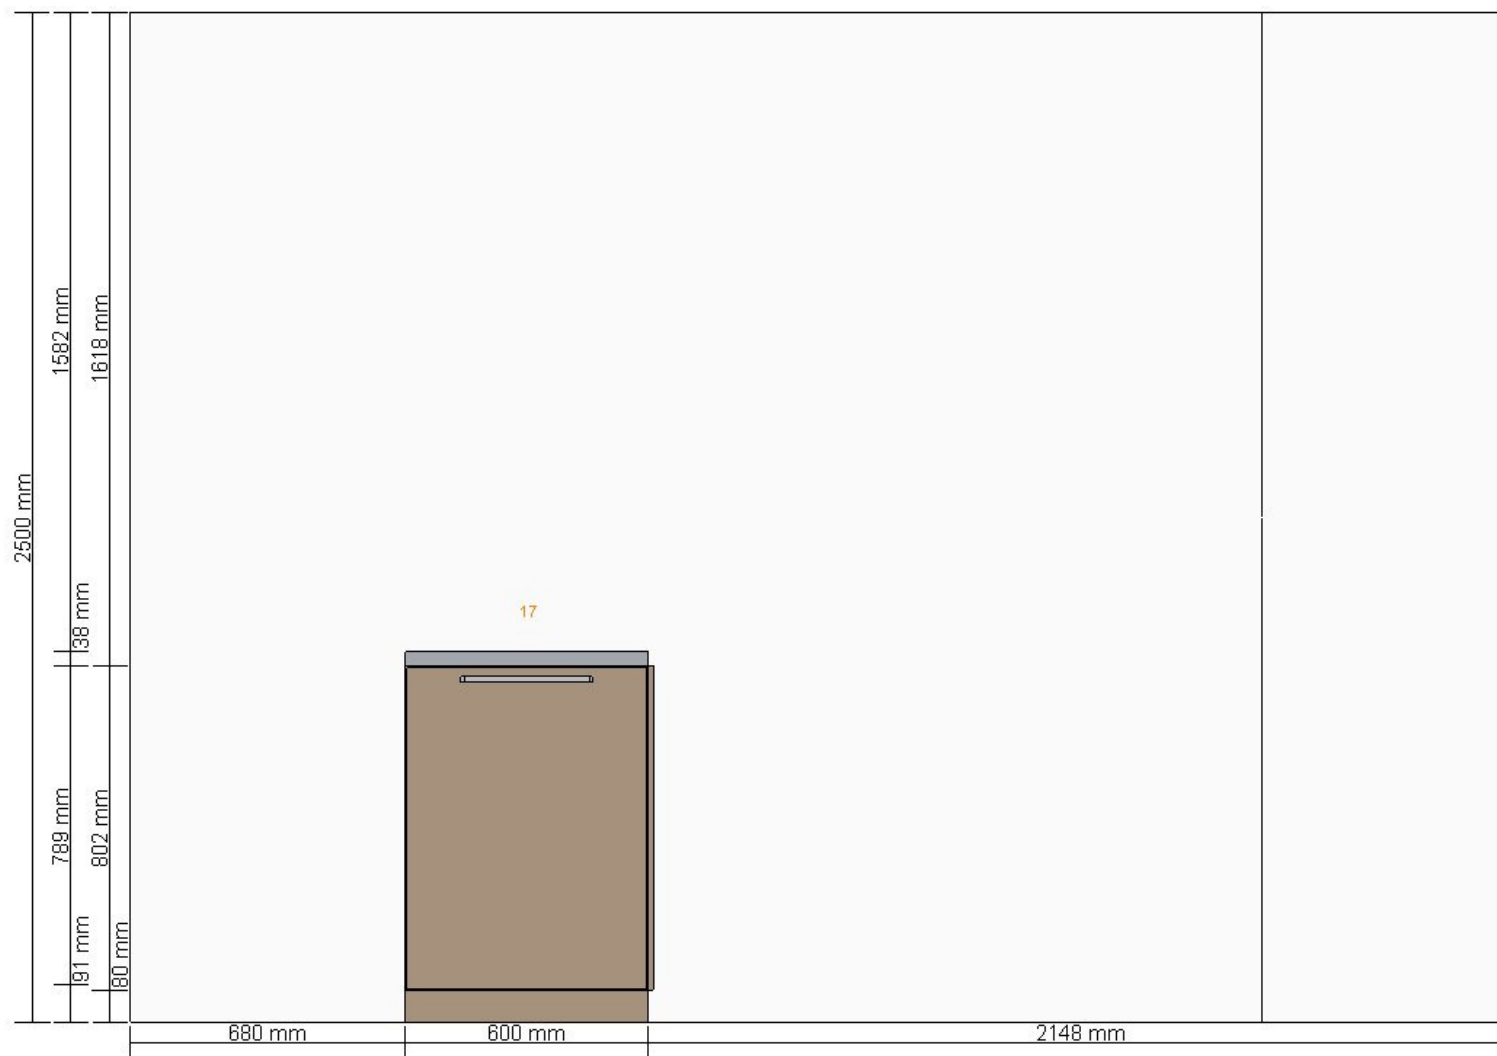

Návrh kuchyně IKEA 2 - Náhled ostrůvku 2
0000-8844-6877

Všechny rozměry v mm