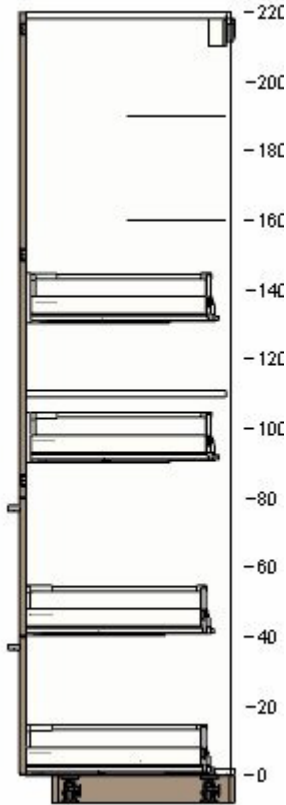

Všechny rozměry v mm

Návrh kuchyně IKEA 2 - Východní/Jižní stěna
0000-8844-6877

Všechny rozměry v mm

Návrh kuchyně IKEA 2 - Jížní stěna
0000-8844-6877

Všechny rozměry v mm

Návrh kuchyně IKEA 2 - Náhled ostrůvku 1
0000-8844-6877

Všechny rozměry v mm

Návrh kuchyně IKEA 2 - Náhled ostrůvku 2
0000-8844-6877

Všechny rozměry v mm

Název projektu
Návrh kuchyně IKEA 2
Číslo projektu
0000-8844-6877

Zahrnuto v celkové ceně
Spotřebič 54 338,-

Celková cena:
160 244,-

1

					Cena	Množství	Celková cena
	-220		90212564	METOD rám vysoké skříně bílá 60x60x220 cm	1 600,-	1	1 600,-
	-200						
	-180		40206117	BROKHULT dveře vzor ořech světle šedá 60x140 cm	1 400,-	1	1 400,-
	-160						
	-140		90206129	BROKHULT čelo zásuvky vzor ořech světle šedá 60x40 cm	600,-	2	1 200,-
	-120						
	-100		20221449	MAXIMERA zásuvka, střední bílá 60x60 cm	800,-	4	3 200,-
	-80						
	-60		80204654	UTRUSTA čelo zásuvky, střední bílá 60 cm	200,-	2	400,-
	-40						
	-20		50205612	UTRUSTA police bílá 60x60 cm	200,-	1	200,-
	-0						
			00204648	UTRUSTA panty 153 °	200,-	2	400,-

2

	90212564	METOD rám vysoké skříně bílá 60x60x220 cm	1 600,-	1	1 600,-
	40206117	BROKHULT dveře vzor ořech světle šedá 60x140 cm	1 400,-	1	1 400,-
	90206129	BROKHULT čelo zásuvky vzor ořech světle šedá 60x40 cm	600,-	2	1 200,-
	90204639	MAXIMERA zásuvky, vysoká bílá 60x60 cm	1 100,-	2	2 200,-
	60204645	UTRUSTA panty 125 °	100,-	2	200,-