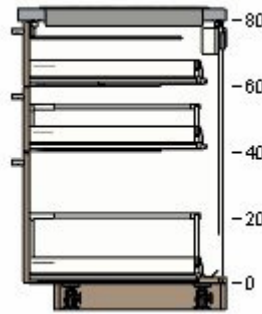

5

80213432 METOD rám spodní skříňky
bílá
40x60x80 cm

550,- 1 550,-

10206133 BROKHULT čelo zásuvky
vzor ořech světle šedá
40x20 cm

300,- 4 1 200,-

60221447 MAXIMERA zásuvka, nízká
bílá
40x60 cm

500,- 2 1 000,-

40221448 MAXIMERA zásuvka, střední
bílá
40x60 cm

700,- 3 2 100,-

80221451 UTRUSTA čelo zásuvky, nízké
bílá
40 cm

100,- 1 100,-

6

70213569 METOD spodní skříňka pro troubu/dřez
bílá
60x60x80 cm

800,- 1 800,-

50291619 FOLKLIG ind. var. deska/booster
černá
58 cm

7 990,- 1 7 990,-

30206132 BROKHULT čelo zásuvky
vzor ořech světle šedá
60x20 cm

310,- 2 620,-

90206129 BROKHULT čelo zásuvky
vzor ořech světle šedá
60x40 cm

600,- 1 600,-

20204628 MAXIMERA zásuvka, nízká
bílá
60x60 cm