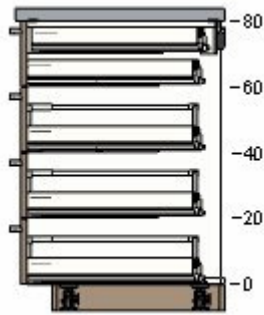

5

80213432 METOD rám spodní skříňky
bílá
40x60x80 cm

550,- 1 550,-

10206133 BROKHULT čelo zásuvky
vzor ořech světle šedá
40x20 cm

300,- 4 1 200,-

60221447 MAXIMERA zásuvka, nízká
bílá
40x60 cm

500,- 2 1 000,-

40221448 MAXIMERA zásuvka, střední
bílá
40x60 cm

700,- 3 2 100,-

80221451 UTRUSTA čelo zásuvky, nízké
bílá
40 cm

100,- 1 100,-