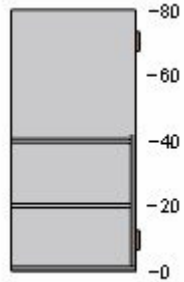

23

30232107 HÖRDA otevřená skříňka
vzor nerezavějící oceli
20x37x80 cm

1 990,-

1

1 990,-

NÁSTĚNNÉ LIŠTY

60205664 METOD nástěnná lišta
galvanizováno
200 cm

250,-

6

1 500,-

NOHY A SOKLY

20298405 METOD podpůrná konzola na kuch. ostrůvek
40 cm

150,-

2

300,-

20298410 METOD sada na montáž kuchyňského ostrůvku

180,-

1

180,-

10280774 BROKHULT sokl
vzor ořech světle šedá
220x8 cm

170,-

6

1 020,-

40205599 METOD noha
8 cm

120,-

7

840,-

KRYCÍ PANELE A VÝPLNĚ