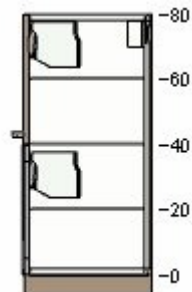

19

70205526 METOD korpus nastěnné skříňky
bílá
80x37x80 cm

600,- 1 600,-

10206128 BROKHULT čelo zásuvky
vzor ořech světle šedá
80x40 cm

700,- 1 700,-

10205831 JUTIS skleněné dveře
mléčné sklo/hliník
40x80 cm

600,- 1 600,-

20205604 UTRUSTA police
sklo
80x37 cm

400,- 2 800,-

60204650 UTRUSTA malý pant pro horizontální dvířka
bílá

600,- 2 1 200,-

20

K vyplnění mezery mezi stěnou a skříňkou nebo dvěma skříňkami použijte výplň. Tyto výplně získáte seříznutím krycího panelu na požadovanou velikost. Všechny krycí panely jsou uvedené ve spodní části tohoto seznamu položek.