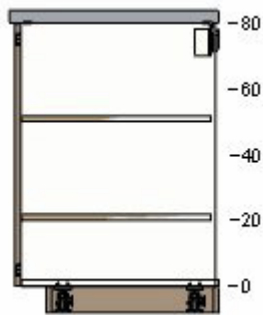

700,- 1 700,-

50204636 MAXIMERA zásuvka, střední
bílá
80x60 cm

1 000,- 2 2 000,-

20204633 MAXIMERA zásuvky, vysoká
bílá
80x60 cm

1 300,- 1 1 300,-

15

50205626 METOD rám spodní skříňky
bílá
60x60x80 cm

600,- 1 600,-