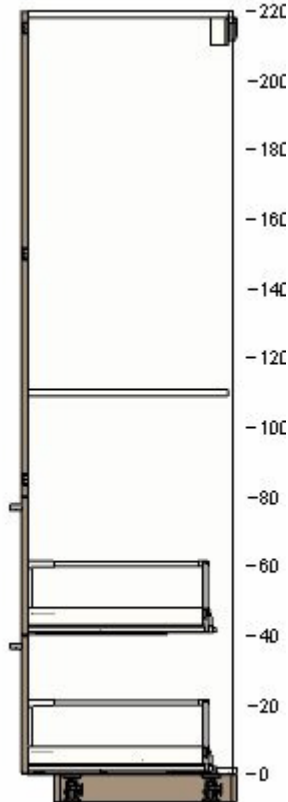

Všechny rozměry v mm

Návrh kuchyně IKEA 2 - Východní/Jižní stěna
0000-8844-6877

Všechny rozměry v mm

Návrh kuchyně IKEA 2 - Jížní stěna
0000-8844-6877

Všechny rozměry v mm

Návrh kuchyně IKEA 2 - Náhled ostrůvku 1
0000-8844-6877

Všechny rozměry v mm

Návrh kuchyně IKEA 2 - Náhled ostrůvku 2
0000-8844-6877

Všechny rozměry v mm

Název projektu
Návrh kuchyně IKEA 2
Číslo projektu
0000-8844-6877

Zahrnuto v celkové ceně
Spotřebič 54 338,-

Celková cena:
160 244,-

1

					Cena	Množství	Celková cena
	-220		90212564	METOD rám vysoké skříně bílá 60x60x220 cm	1 600,-	1	1 600,-
	-200						
	-180		40206117	BROKHULT dveře vzor ořech světle šedá 60x140 cm	1 400,-	1	1 400,-
	-160						
	-140		90206129	BROKHULT čelo zásuvky vzor ořech světle šedá 60x40 cm	600,-	2	1 200,-
	-120						
	-100		20221449	MAXIMERA zásuvka, střední bílá 60x60 cm	800,-	4	3 200,-
	-80						
	-60		80204654	UTRUSTA čelo zásuvky, střední bílá 60 cm	200,-	2	400,-
	-40						
	-20		50205612	UTRUSTA police bílá 60x60 cm	200,-	1	200,-
	-0						
			00204648	UTRUSTA panty 153 °	200,-	2	400,-

2

	90212564	METOD rám vysoké skříně bílá 60x60x220 cm	1 600,-	1	1 600,-
	40206117	BROKHULT dveře vzor ořech světle šedá 60x140 cm	1 400,-	1	1 400,-
	90206129	BROKHULT čelo zásuvky vzor ořech světle šedá 60x40 cm	600,-	2	1 200,-
	90204639	MAXIMERA zásuvky, vysoká bílá 60x60 cm	1 100,-	2	2 200,-
	60204645	UTRUSTA panty 125 °	100,-	2	200,-