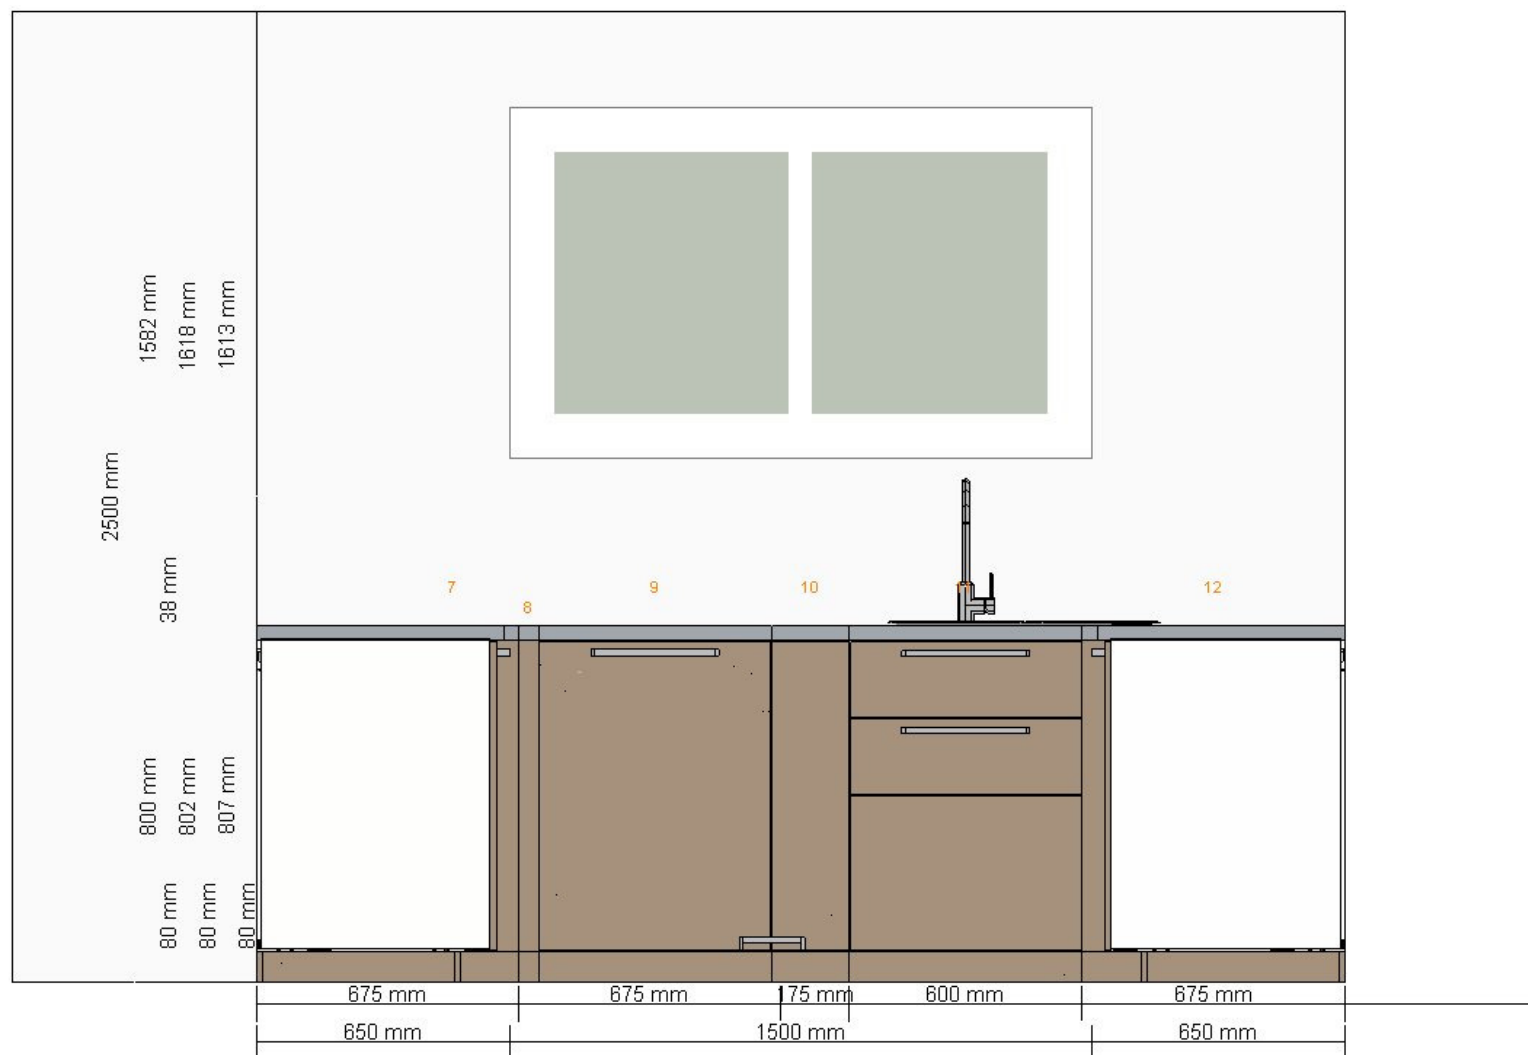

Návrh kuchyně IKEA 2 - Východní/Jižní stěna
0000-8844-6877

Všechny rozměry v mm