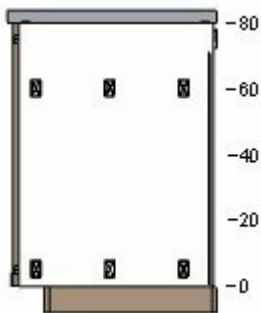

30212562 METOD rám spodní skříňky
bílá
20x60x80 cm

450,- 1 450,-

80212442 BROKHULT dveře
vzor ořech světle šedá
20x80 cm

400,- 1 400,-

90297450 UTRUSTA výsuvné vnitřní vybavení
20 cm

800,- 1 800,-

11