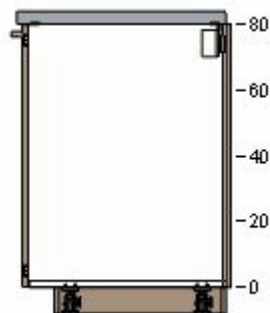

17

50205626 METOD rám spodní skříňky
bílá
60x60x80 cm

600,- 1 600,-

70206125 BROKHULT dveře
vzor ořech světle šedá
60x80 cm

750,- 1 750,-

50205612 UTRUSTA police
bílá
60x60 cm

200,- 1 200,-

60204645 UTRUSTA panty
125 °

100,- 1 100,-

18