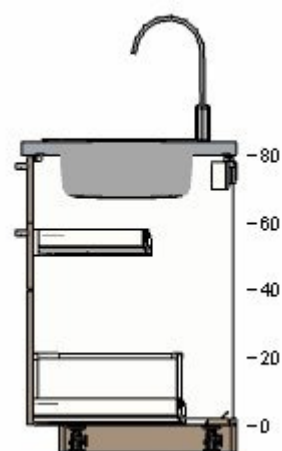

30212562 METOD rám spodní skříňky
bílá
20x60x80 cm

450,- 1 450,-

80212442 BROKHULT dveře
vzor ořech světle šedá
20x80 cm

400,- 1 400,-

90297450 UTRUSTA výsuvné vnitřní vybavení
20 cm

800,- 1 800,-

11

	70213569	METOD spodní skříňka pro troubu/dřez bílá 60x60x80 cm	800,-	1	800,-
	20115726	BOHOLMEN Dřez s odkapávačem nerezavějící ocel 70x50 cm	999,-	1	999,-
	20215523	ATLANT sifon/odtok pro samost.dřez	250,-	1	250,-
	80131549	RINGSKÄR kuchyňská páková baterie barva nerezavějící oceli	1 990,-	1	1 990,-
	90206129	BROKHULT čelo zásuvky vzor ořech světle šedá 60x40 cm	600,-	1	600,-
	30206132	BROKHULT čelo zásuvky vzor ořech světle šedá 60x20 cm	310,-	2	620,-
	30204637	MAXIMERA zásuvka, nízká bílá 60x37 cm	550,-	1	550,-
	60204631	MAXIMERA zásuvky, vysoká bílá 60x45 cm	1 000,-	1	1 000,-
	40204651	UTRUSTA čelo zásuvky, nízké bílá 60 cm	150,-	1	150,-
	60263588	UTRUSTA spojovací kolejnice pro čela	249,-	1	249,-