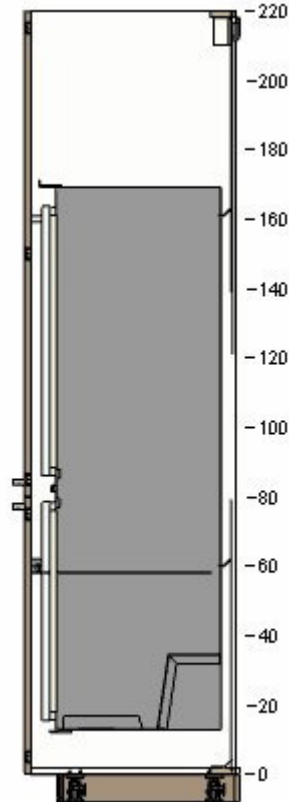

4

	50213570	METOD skříň na zab.lednice/trouby bílá 60x60x220 cm	1 800,-	1	1 800,-
	40206117	BROKHULT dveře vzor ořech světle šedá 60x140 cm	1 400,-	1	1 400,-
	70206125	BROKHULT dveře vzor ořech světle šedá 60x80 cm	750,-	1	750,-
	40282291	RÅKALL vestavná chladnička/mraznička A+ bílá 152/79 l	8 990,-	1	8 990,-
	30221458	METOD odvětrávaný sokl nerezavějící ocel 60 cm	100,-	1	100,-
	20204647	UTRUSTA panty 95 °	100,-	3	300,-