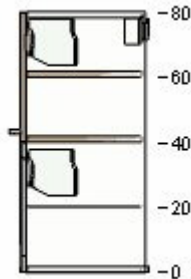

21

K vyplnění mezery mezi stěnou a skříňkou nebo dvěma skříňkami použijte výplň. Tyto výplně získáte seříznutím krycího panelu na požadovanou velikost. Všechny krycí panely jsou uvedené ve spodní části tohoto seznamu položek.

22

70205526 METOD korpus nastěnné skříňky
bílá
80x37x80 cm

600,-

1

600,-

10206128 BROKHULT čelo zásuvky
vzor ořech světle šedá
80x40 cm

700,-

1

700,-

10205831 JUTIS skleněné dveře
mléčné sklo/hliník
40x80 cm

600,-

1

600,-

20205604 UTRUSTA police
sklo
80x37 cm

400,-

1

400,-

10205609 UTRUSTA police
bílá
80x37 cm

200,-

1

200,-

60204650 UTRUSTA malý pant pro horizontální dvířka
bílá

600,-

2

1 200,-