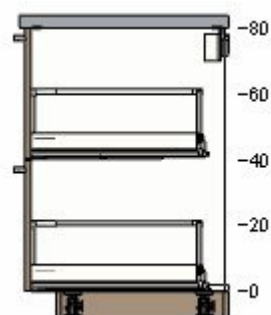

10205633 METOD rám spodní skříňky
bílá
80x60x80 cm

750,- 1 750,-

10206128 BROKHULT čelo zásuvky
vzor ořech světle šedá
80x40 cm

700,- 2 1 400,-

20204633 MAXIMERA zásuvky, vysoká
bílá
80x60 cm

1 300,- 2 2 600,-