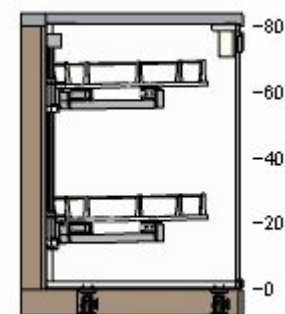

12

60205517 METOD rám spodní rohové skříňky
bílá
128x68x80 cm

1 500,- 1 1 500,-

70206125 BROKHULT dveře
vzor ořech světle šedá
60x80 cm

750,- 1 750,-

40215292 UTRUSTA výsuvný díl do roh. skříňky
128 cm

2 600,- 1 2 600,-

60204645 UTRUSTA panty
125 °

100,- 1 100,-

13