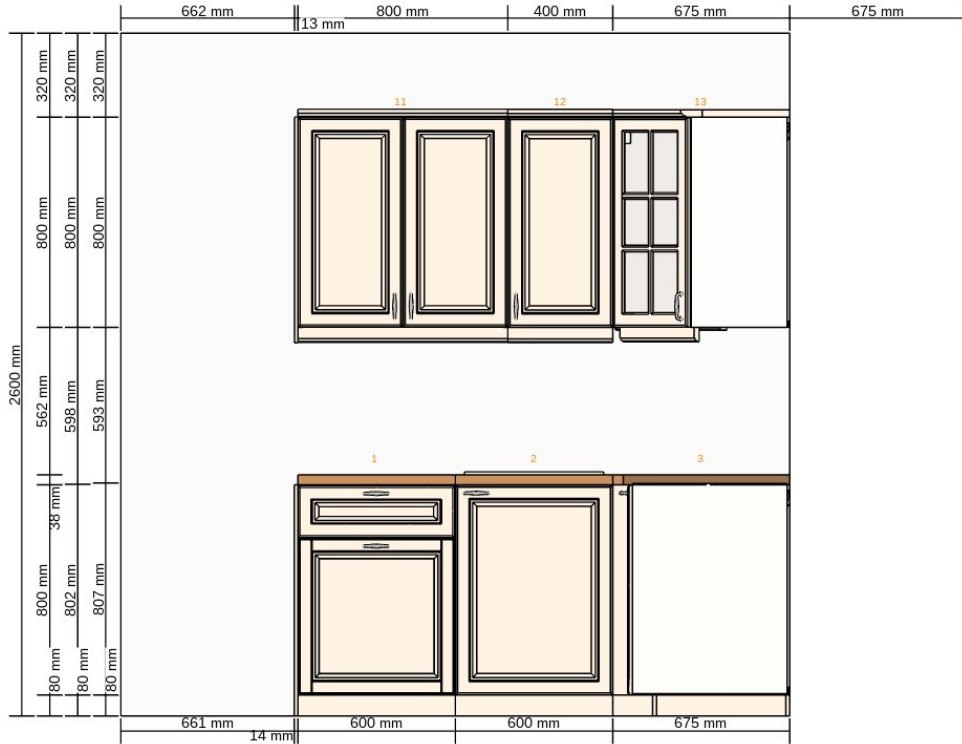

Chýně / nový - Náhled nákresu 0001-0184-4915

Všechny rozměry v mm

Důležité

IKEA nemůže převzít odpovědnost za správnost měření nebo uspořádání nábytku. Ceny v tomto programu se týkají výrobků, které si zakoupíte v obchodním domě IKEA, odvezete domů a sami sestavíte. Všechny požadované služby, jako jsou transport, montáž a instalační služby se účtují zvlášť a nejsou zahrnuty v ceně. Ačkoli se snažíme, aby byly informace uvedené v tomto programu správné, přesto se předem omlouváme za případné změny výrobků, které mohou nastat.

Chýně / nový - Severní stěna
0001-0184-4915

Všechny rozměry v mm

Chýně / nový - Východní stěna
0001-0184-4915

Všechny rozměry v mm

Chýně / nový - Západní stěna
0001-0184-4915

Všechny rozměry v mm

**Důležité**