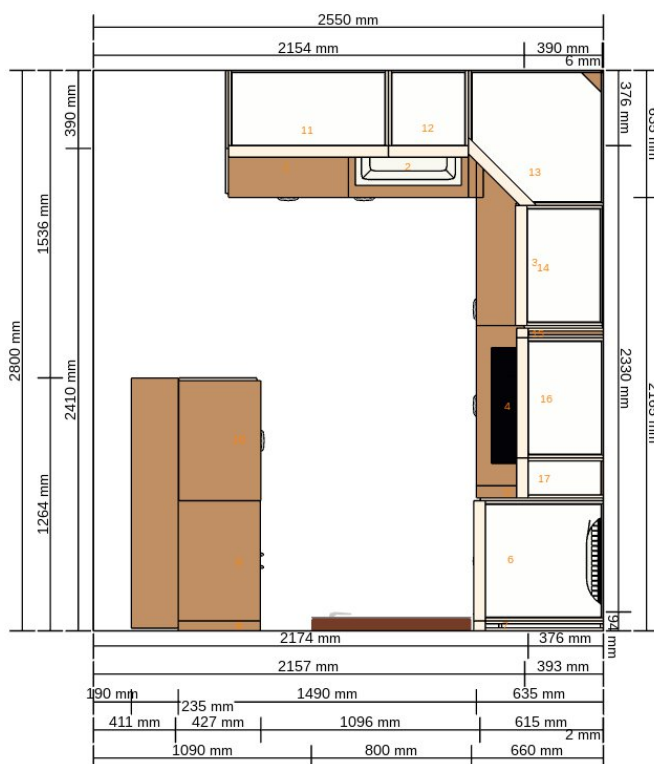

Chýně / nový - Náhled nákresu 0001-0184-4915

Všechny rozměry v mm

Důležité

IKEA nemůže převzít odpovědnost za správnost měření nebo uspořádání nábytku. Ceny v tomto programu se týkají výrobků, které si zakoupíte v obchodním domě IKEA, odvezete domů a sami sestavíte. Všechny požadované služby, jako jsou transport, montáž a instalační služby se účtují zvlášť a nejsou zahrnuty v ceně. Ačkoli se snažíme, aby byly informace uvedené v tomto programu správné, přesto se předem omlouváme za případné změny výrobků, které mohou nastat.

Chýně / nový - Severní stěna
0001-0184-4915

Všechny rozměry v mm

Chýně / nový - Východní stěna
0001-0184-4915

Všechny rozměry v mm

Chýně / nový - Západní stěna
0001-0184-4915

Všechny rozměry v mm

**Důležité**