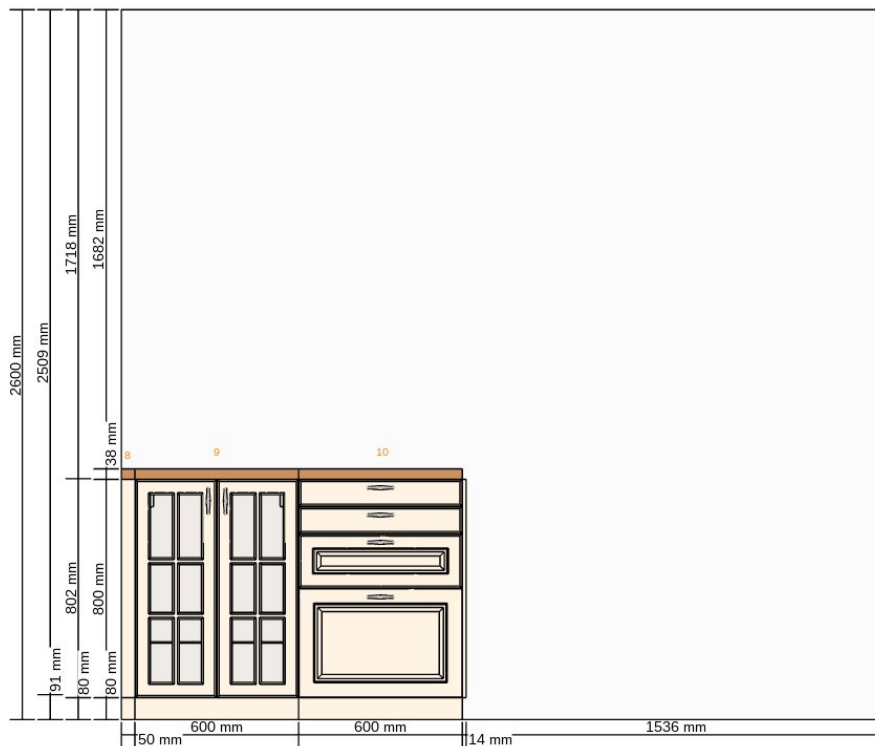

Chýně / nový - Severní stěna
0001-0184-4915

Všechny rozměry v mm

Chýně / nový - Východní stěna
0001-0184-4915

Všechny rozměry v mm

Chýně / nový - Západní stěna
0001-0184-4915

Všechny rozměry v mm

**Důležité**