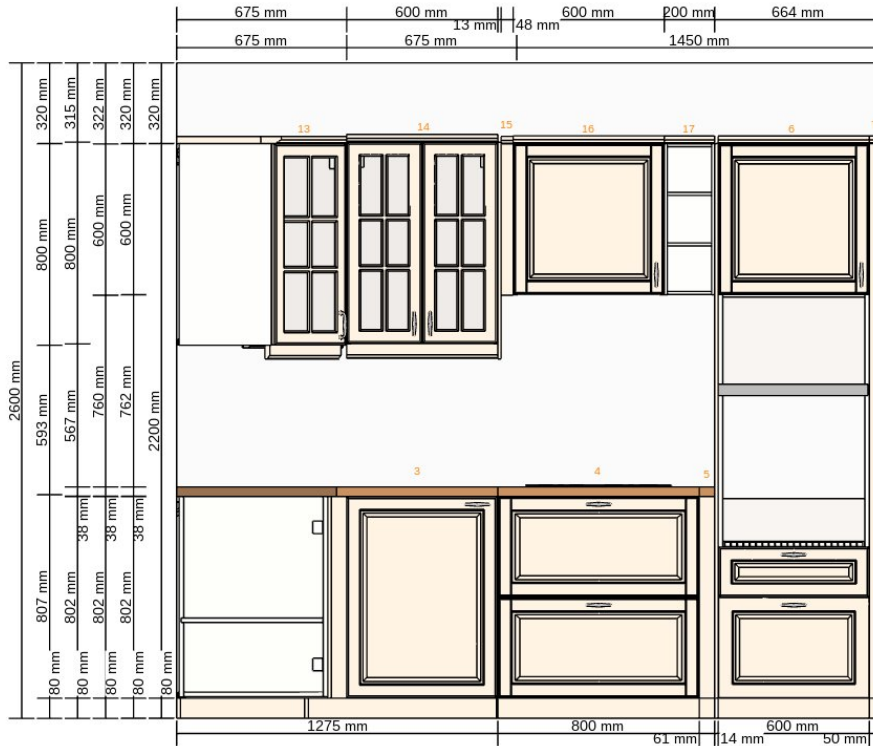

Chýně / nový - Severní stěna
0001-0184-4915

Všechny rozměry v mm

Chýně / nový - Východní stěna
0001-0184-4915

Všechny rozměry v mm

Chýně / nový - Západní stěna
0001-0184-4915

Všechny rozměry v mm

**Důležité**