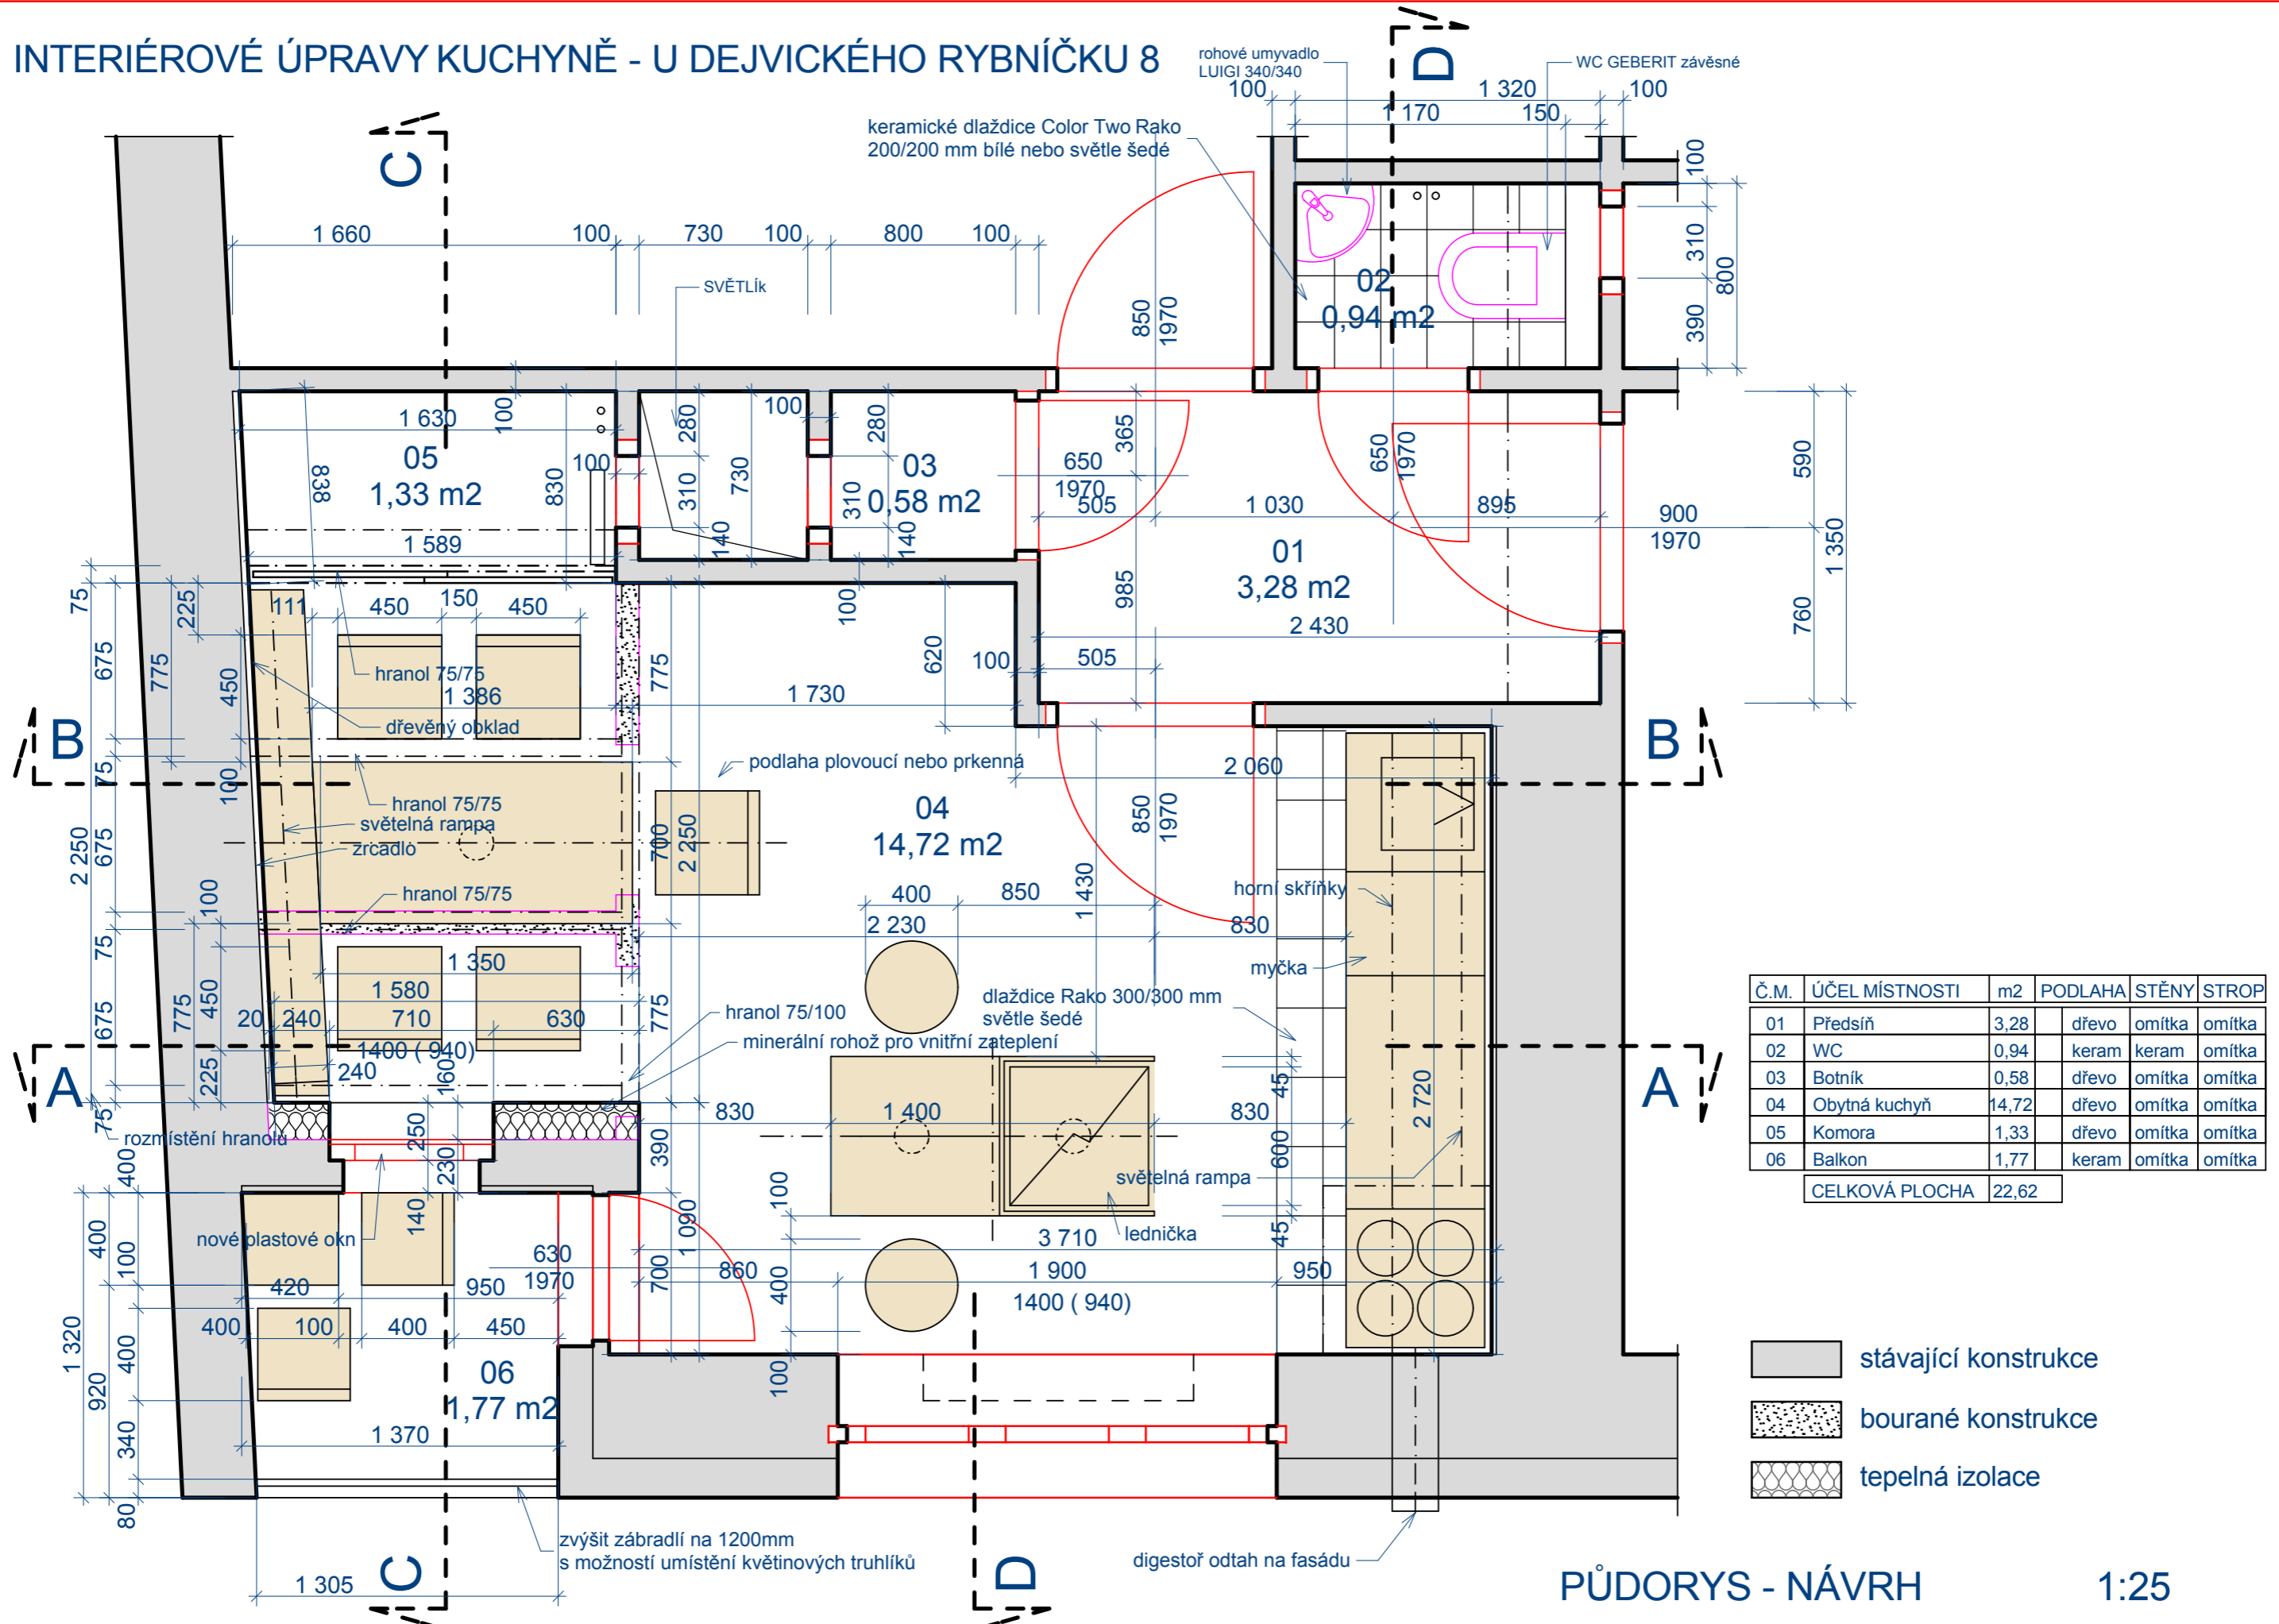

INTERIÉROVÉ ÚPRAVY KUCHYNĚ - U DEJVICKÉHO RYBNÍČKU 8

Č.M.	ÚČEL MÍSTNOSTI	m2	PODLAHA	STĚNY	STROP
01	Předsíň	3,28	dřevo	omítka	omítka
02	WC	0,94	keram	keram	omítka
03	Botník	0,58	dřevo	omítka	omítka
04	Obytná kuchyň	14,72	dřevo	omítka	omítka
05	Komora	1,33	dřevo	omítka	omítka
06	Balkon	1,77	keram	omítka	omítka
CELKOVÁ PLOCHA		22,62			

- stávající konstrukce
- bourané konstrukce
- tepelná izolace