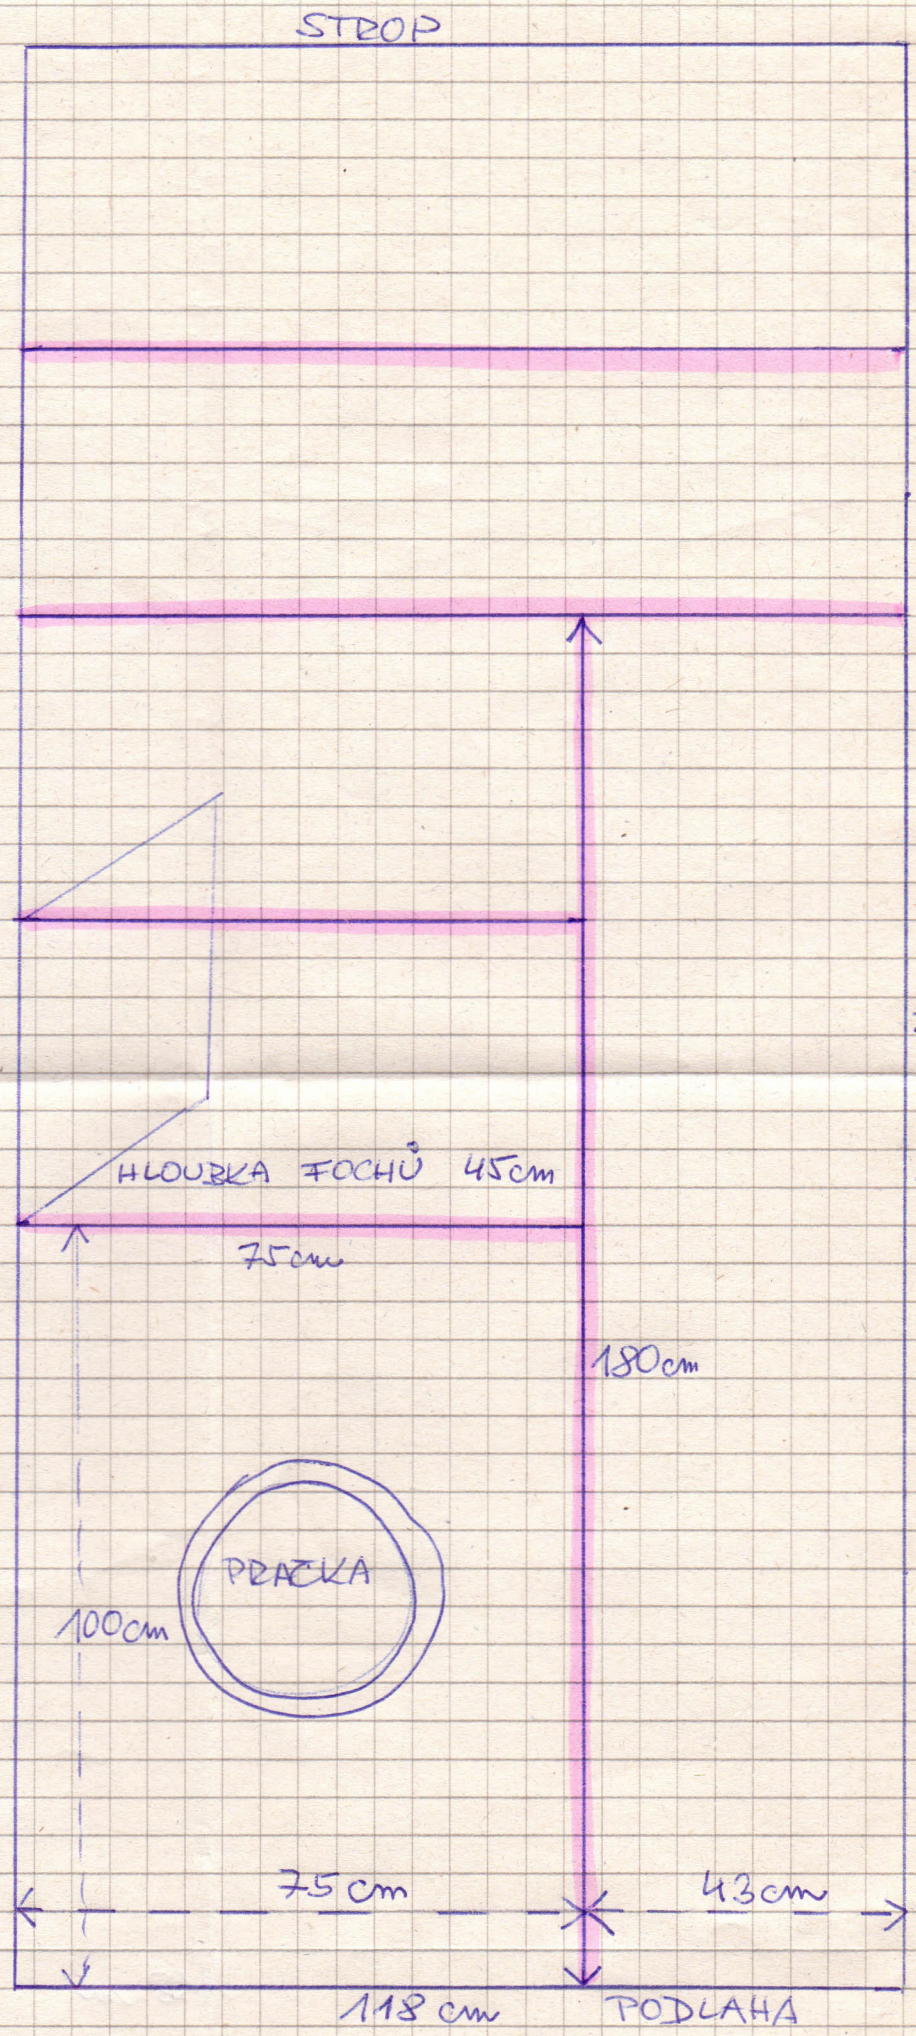

LAMINO BÍLÉ

DVOUKŘÍDLÉ DVEŘE  
NA PANTY

PRAČKA - ROZMĚR:

HLOUBKA - 55cm  
ŠÍŘKA - 60cm  
VÝŠKA - 85cm

NIKA - ROZMĚR

HLOUBKA: 101cm  
ŠÍŘKA : 118cm  
VÝŠKA : 254cm