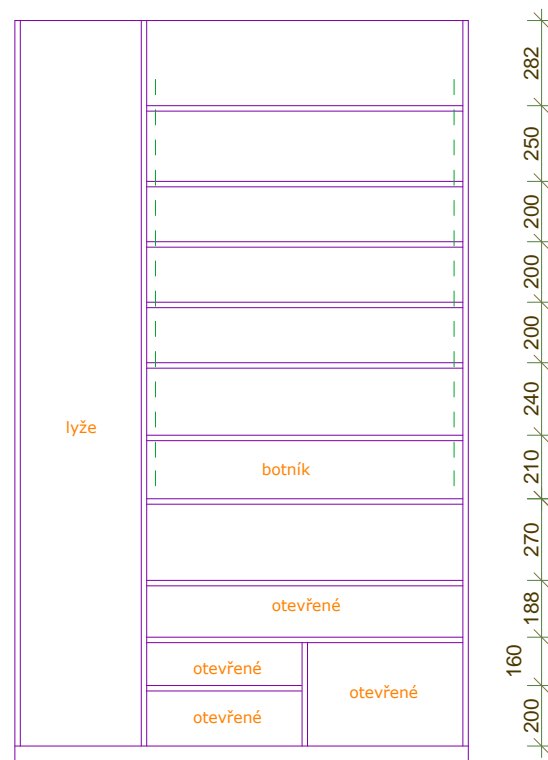

větrací mřížka z boku
128
401
355
290
203
273
274
225
251
větrací mřížka z boku

282
250
200
200
200
240
210
270
188
160
200

šuplíky - s dojezdy
kolejnice a rámy - hliníkové
záda
otvory na posun polic po 5 cm

záda 3 mm deska

POSUVNÉ DVEŘE

OTEVÍRÁVÉ DVEŘE

pohledový bok
lamino kronospan
8685SN snow white

OTEVÍRÁVÉ DVEŘE

pohledový materiál: lamino desky kronospan 8685SN snow white
konstrukce: kronospan 0191PE coolgrey