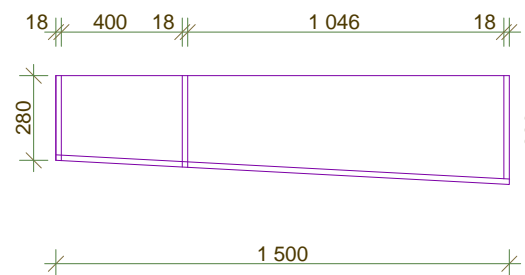

větrací mřížka z boku
128
401
355
290
203
273
274
225
251
větrací mřížka z boku

282
250
200
200
200
240
210
270
188
160
200

šuplíky - s dojezdy
kolejnice a rámy - hliníkové
záda
otvory na posun polic po 5 cm

záda 3 mm deska

POSUVNÉ DVEŘE

OTEVÍRÁVÉ DVEŘE

pohledový bok
lamino kronospan
8685SN snow white

OTEVÍRÁVÉ DVEŘE

pohledový materiál: lamino desky kronospan 8685SN snow white
konstrukce: kronospan 0191PE coolgrey