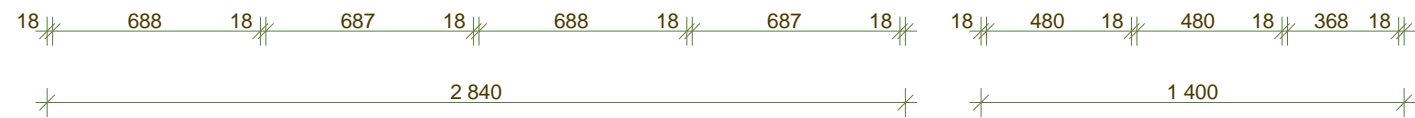

větrací mřížka z boku
128
401
355
290
203
273
274
225
251
větrací mřížka z boku

282
250
200
200
200
240
210
270
188
160
200

šuplíky - s dojezdy
kolejnice a rámy - hliníkové
záda
otvory na posun polic po 5 cm

záda 3 mm deska

POSUVNÉ DVEŘE

OTEVÍRÁVÉ DVEŘE

pohledový bok
lamino kronospan
8685SN snow white

OTEVÍRÁVÉ DVEŘE

pohledový materiál: lamino desky kronospan 8685SN snow white
konstrukce: kronospan 0191PE coolgrey