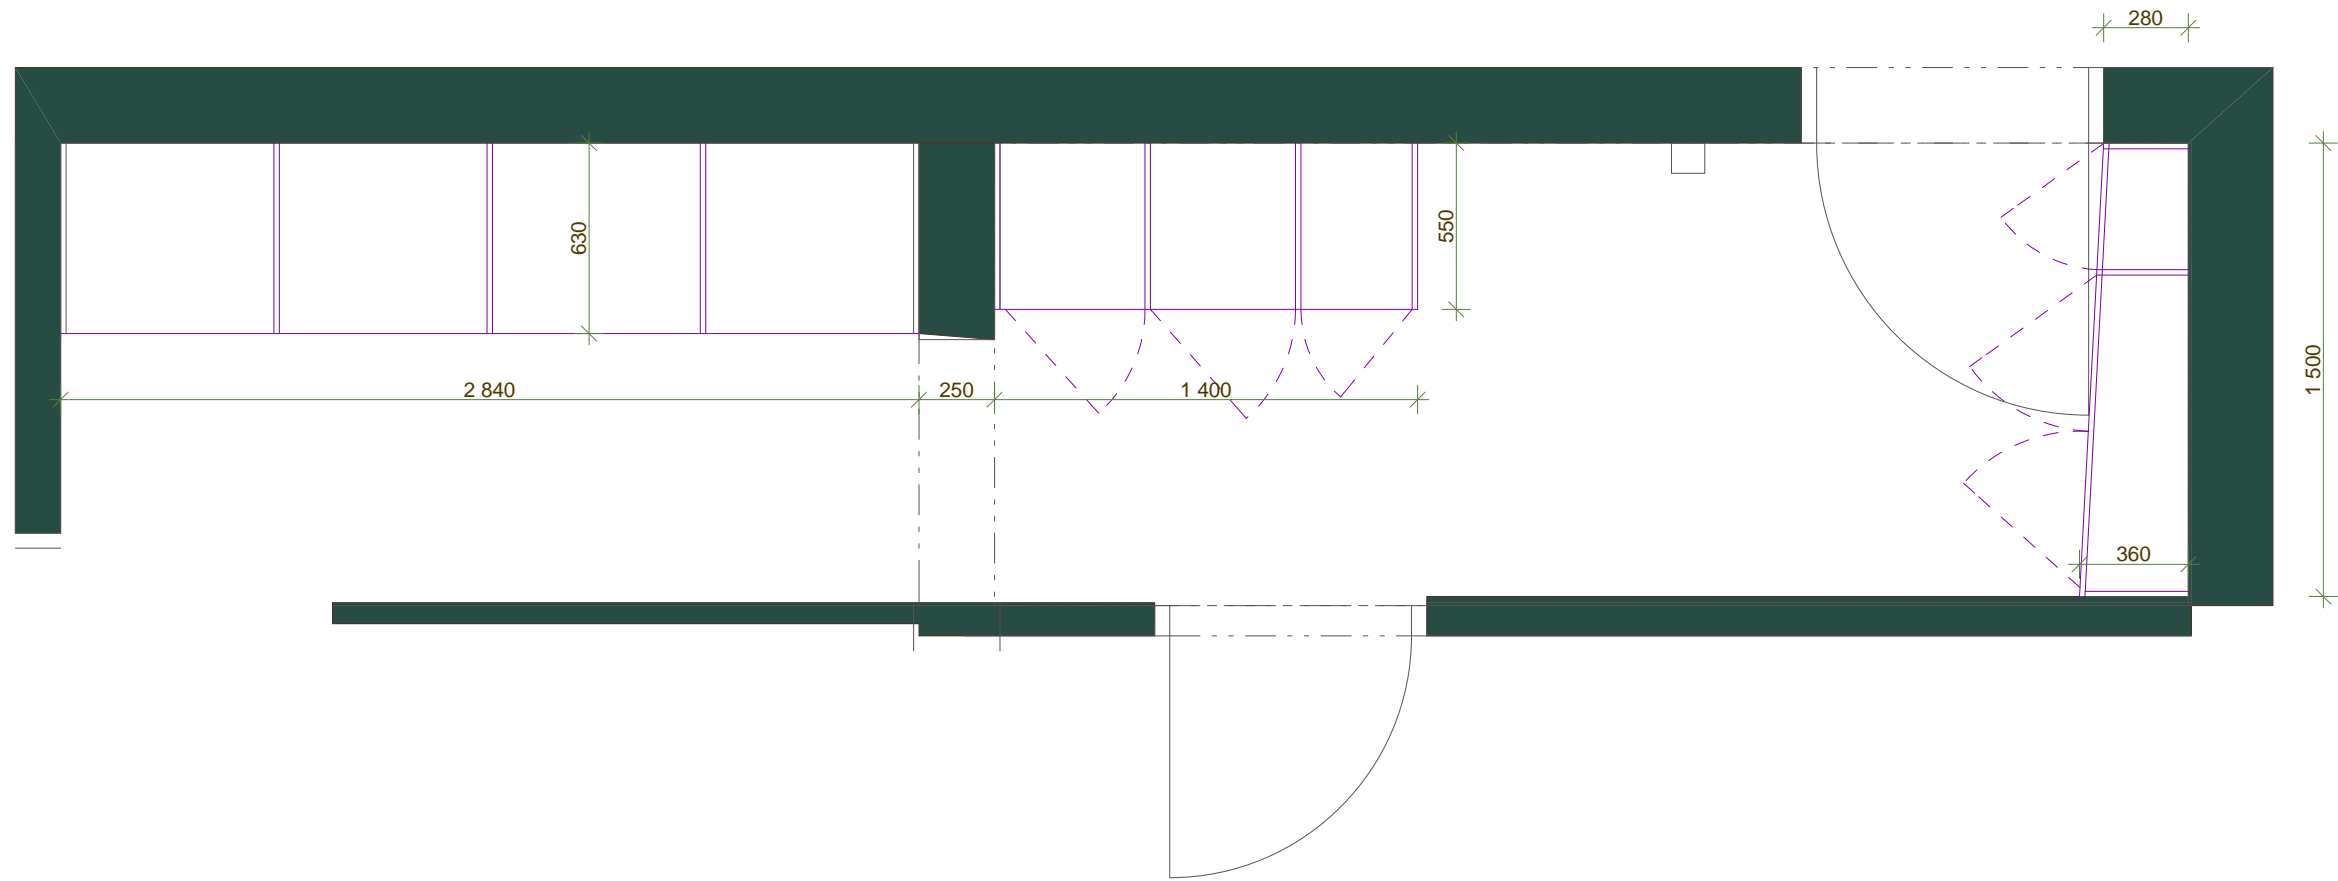

VESTAVNÉ SKŘÍŇĚ

Zuzana Pavlová 07/2017

Praha-Radotín, Náměstí Osvoboditelů