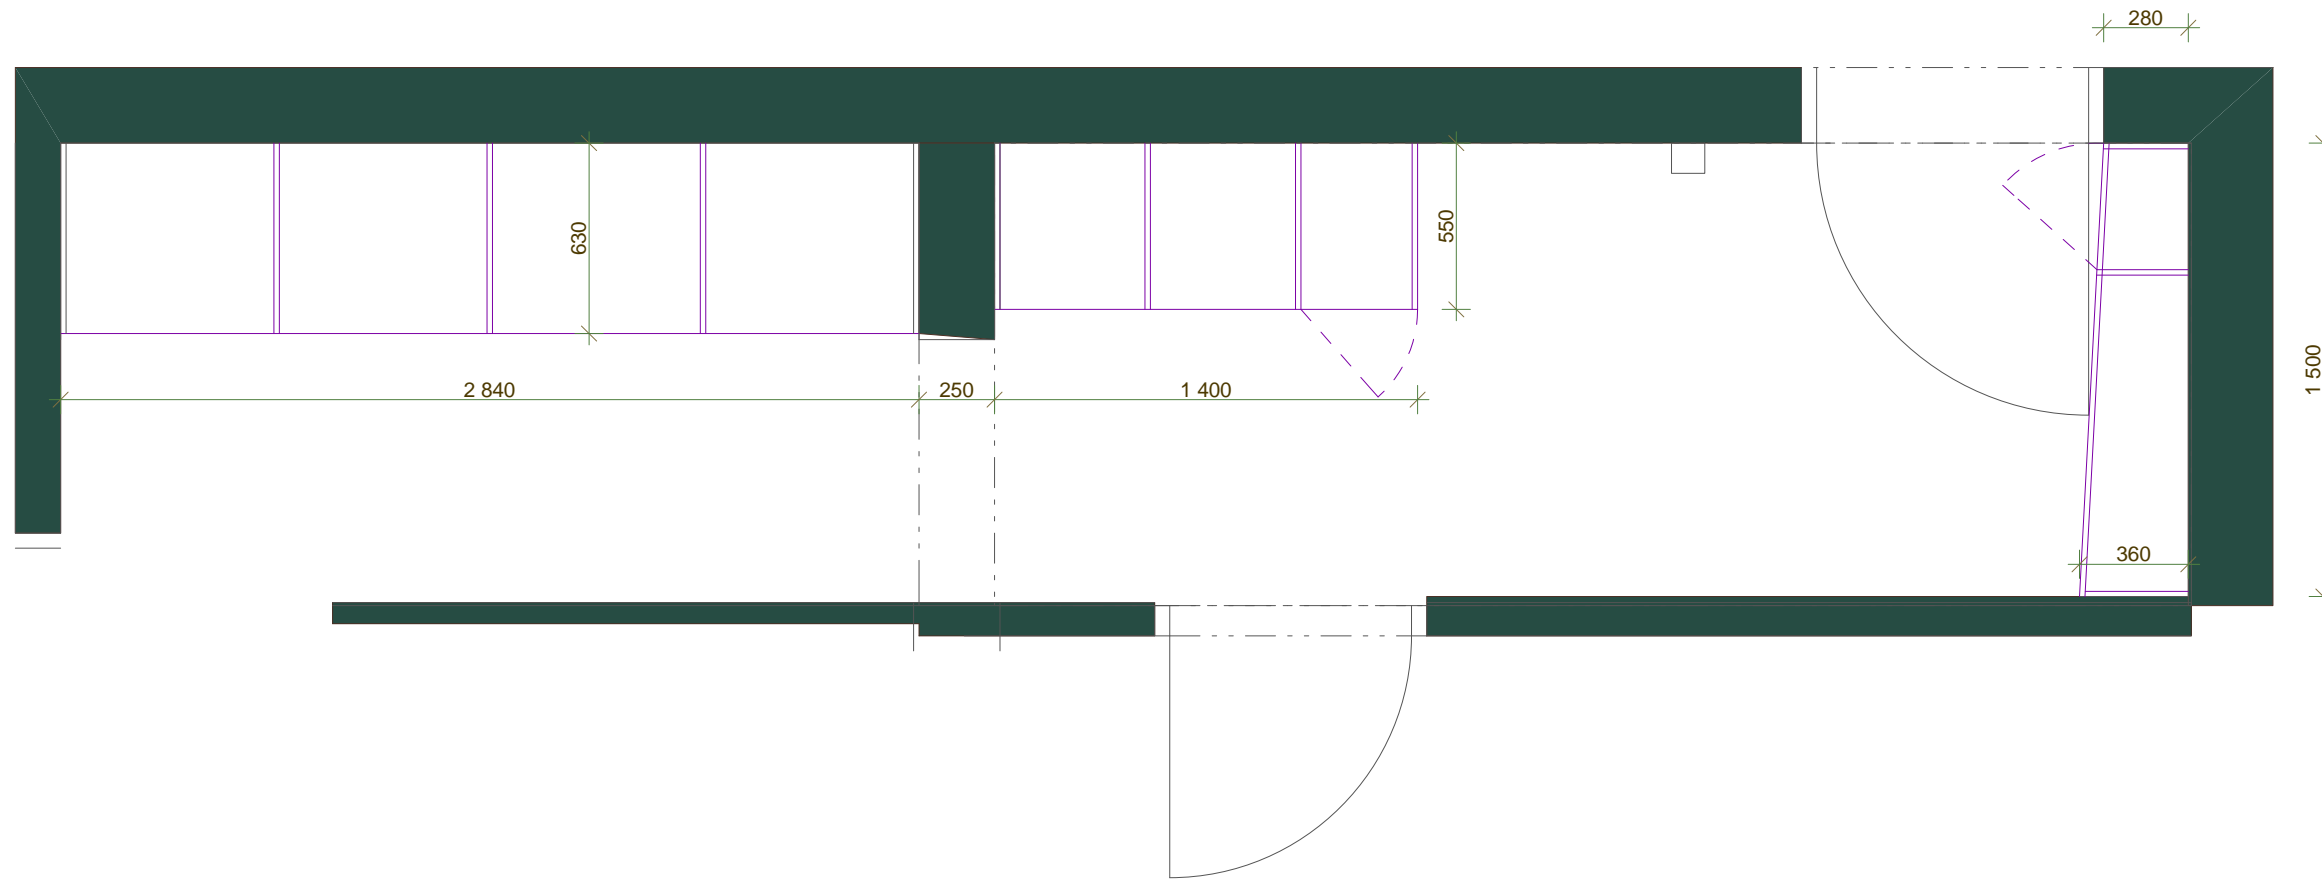

VESTAVNÉ SKŘÍŇĚ

Zuzana Pavlová 06/2017

Praha-Radotín, Náměstí Osvoboditelů