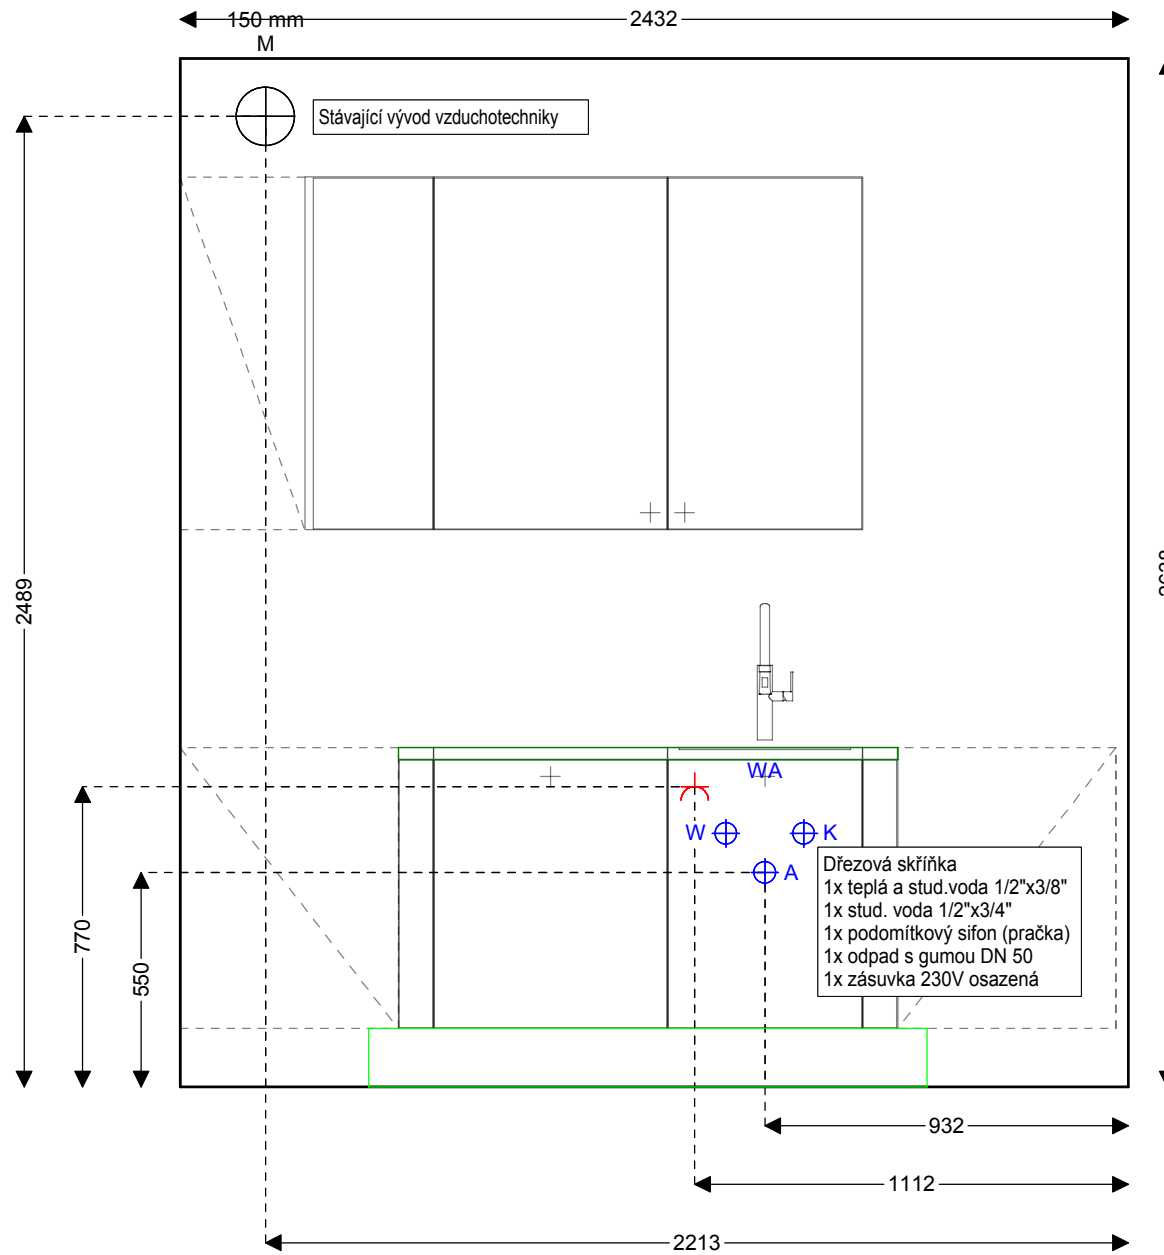

- ⊕ E Přívod 400V
- ⊕ M Kulatý otvor ve zdi
- ⚡ 2 Dvozásuvka

benes
NÁBYTEK

Benes Nabytek
Studio Praha - Flora
Vlnohradská 134/1784
13000 Praha 3
Poradce: David Antes, Telefon: 773 070 822,
E-mail: d.antes@benesnabytek.cz

Instalační plán 1
Komise 2318/2

23.05.2017

Aneta Davidová
Roháčova 1419/93
130 00 Praha 3

- ⊕ K Studená voda
- ⊕ M Kulatý otvor ve zdi
- ⊕ A Odpad
- ⊕ W Teplá voda

benes
NÁBYTEK

Benes Nabytek
Studio Praha - Flora
Vlnohradská 134/1784
13000 Praha 3
Poradce: David Antes, Telefon: 773 070 822,
E-mail: d.antes@benesnabytek.cz

Instalační plán 3
Komise 2318/2

23.05.2017

Aneta Davidová
Roháčova 1419/93
130 00 Praha 3