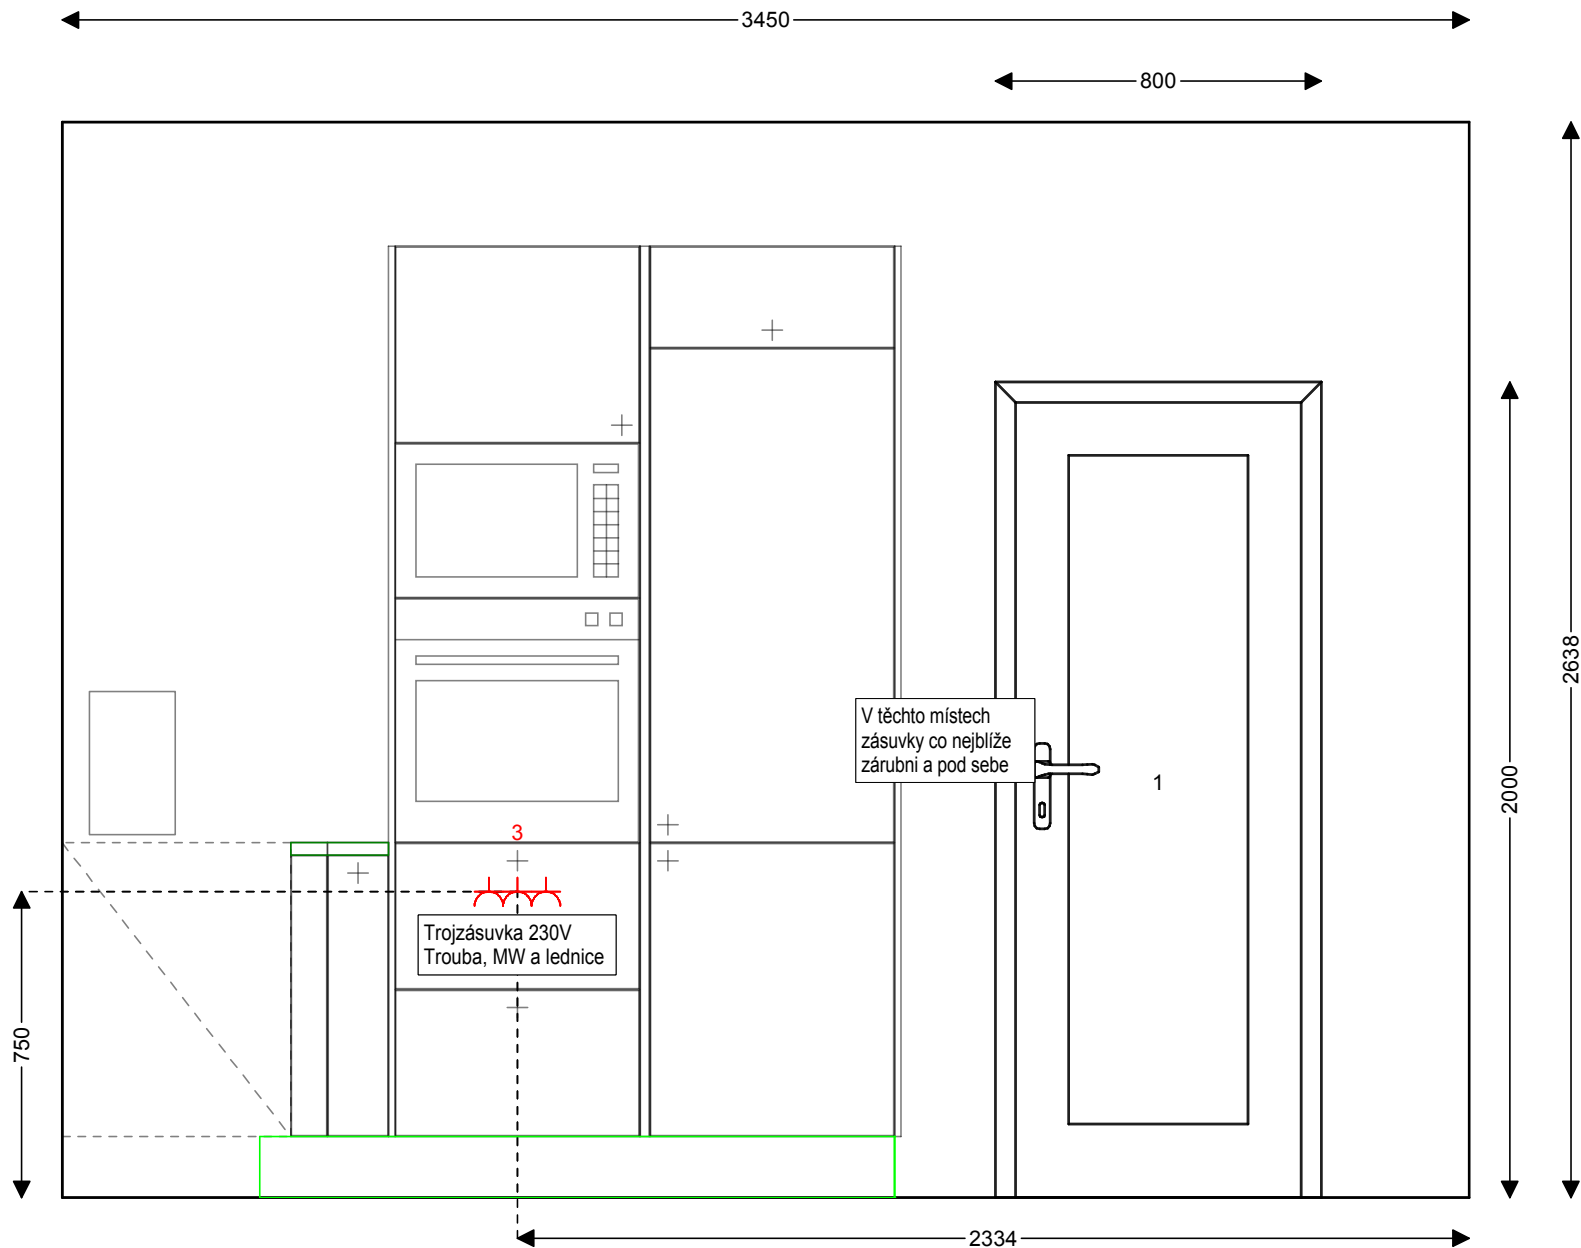

***3 Trojzásuvka

benes
NÁBYTEK

Benes Nabytek
Studio Praha - Flora
Vlnohradská 134/1784
13000 Praha 3
Poradce: David Antes, Telefon: 773 070 822,
E-mail: d.antes@benesnabytek.cz

Instalační plán 3
Komise 2318/2

23.05.2017

Aneta Davidová
Roháčova 1419/93
130 00 Praha 3