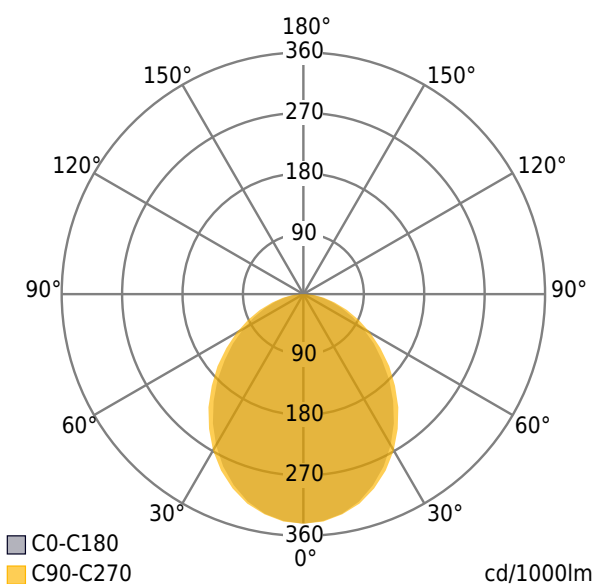

CORIDOR H direct

151.5127.5400.0200
CORIDOR H T5 1x35W G5 SATINE 1500

Coridor H je typová řada závěsných svítidel pro přímé a nepřímé osvětlování interiérů. Svítidla této řady je možné vybavit barevným dekorativním horizontálním páskem ze světlovodivého PMMA. Je instalován v obchodních prostorech, posluchárnách, školách, chodbách, kancelářích, muzeích, knihovnách, archivech, bytových interiérech. Montáž je možná samostatně nebo spojená do řad nebo pomocí spojovacích dílů do různých geometrických tvarů. Možnost doplnění o třífázové vodící lišty, řízení osvětlovací soustavy i s dálkovým ovládním. Tělo svítidla je vyrobeno z lisovaného hliníkového profilu. Povrchově upraveno eloxováním nebo práškovým lakováním. Optická část svítidla je vybavena difuzorem PRIZMA, SATINE, MIKROPRIZMA, TRANSPARENT, TRMP19 (transparent s DIAMOND PRISM UGR19 difuzorem), mřížkou DARK z anodizovaného leštěného hliníku a ASYMETRIC reflektorem. Svítidla jsou osazena LED světelnými zdroji s teplotou chromatičnosti 3000K, 4000K, 5700K, indexem barevného podání $Ra > 80$ $Ra > 90$ a barevným rozmezím MacAdam3. Řízení světelného toku probíhá pomocí systémů DALI, DSI, PWM, DMX, COLORMIX TIMEDAY s využitím optických, infračervených a radiofrekvenčních zařízení.

pendant LED: 320, 600, 880, 1160, 1440
pendant separate T5: 600, 900, 1200, 1500
pendant connected T5: 662, 962, 1262, 1562

Světelný zdroj: T5
Optická část přímá: Satine
Světelný tok: 3650 lm
Světelná účinnost: 103 lm/W
Životnost světelného zdroje: 45000 h
Index barevného podání: $Ra > 80$
Teplota chromatičnosti: 2700, 3000, 3500, 4000, 5000, 5700-6500, 8000
Vyzařování světla: Přímé, Symetrické lineárně
Příkon: 38 W
Třída ochrany: I
Napájení: 230V
Stupeň krytí: IP40
Hmotnost: 5 kg
Tělo svítidla: Hliníkový profil
Povrchová úprava: elox přírodní, šedá, bílá, jiné odstíny dle vzorníku RAL v ceně (speciální povrchová úprava – cena na vyžádání)