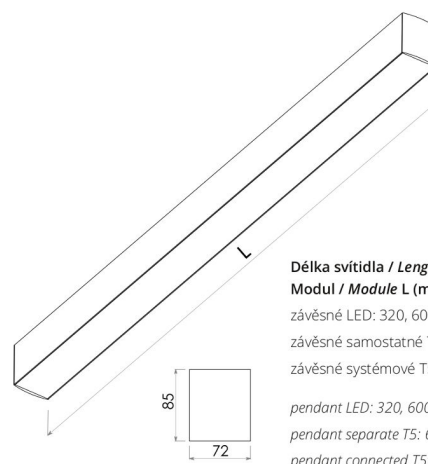

CORIDOR H direct

151.5127.5400.0200
CORIDOR H T5 1x35W G5 SATINE 1500

Coridor H je typová řada závěsných svítidel pro přímé a nepřímé osvětlování interiérů. Svítidla této řady je možné vybavit barevným dekorativním horizontálním páskem ze světlovodivého PMMA. Je instalován v obchodních prostorech, posluchárnách, školách, chodbách, kancelářích, muzeích, knihovnách, archivech, bytových interiérech. Montáž je možná samostatně nebo spojená do řad nebo pomocí spojovacích dílů do různých geometrických tvarů. Možnost doplnění o třífázové vodící lišty, řízení osvětlovací soustavy i s dálkovým ovládním. Tělo svítidla je vyrobeno z lisovaného hliníkového profilu. Povrchově upraveno eloxováním nebo práškovým lakováním. Optická část svítidla je vybavena difuzorem PRIZMA, SATINE, MIKROPRIZMA, TRANSPARENT, TRMP19 (transparent s DIAMOND PRISM UGR19 difuzorem), mřížkou DARK z anodizovaného leštěného hliníku a ASYMETRIC reflektorem. Svítidla jsou osazena LED světelnými zdroji s teplotou chromatičnosti 3000K, 4000K, 5700K, indexem barevného podání $Ra > 80$ $Ra > 90$ a barevným rozmezím MacAdam3. Řízení světelného toku probíhá pomocí systémů DALI, DSI, PWM, DMX, COLORMIX TIMEDAY s využitím optických, infračervených a radiofrekvenčních zařízení.

Délka svítidla / Length of lighting
Modul / Module L (mm): 300, 600, 900, 1200, 1500
závěsné LED: 320, 600, 880, 1160, 1440
závěsné samostatné T5: 600, 900, 1200, 1500
závěsné systémové T5: 662, 962, 1262, 1562