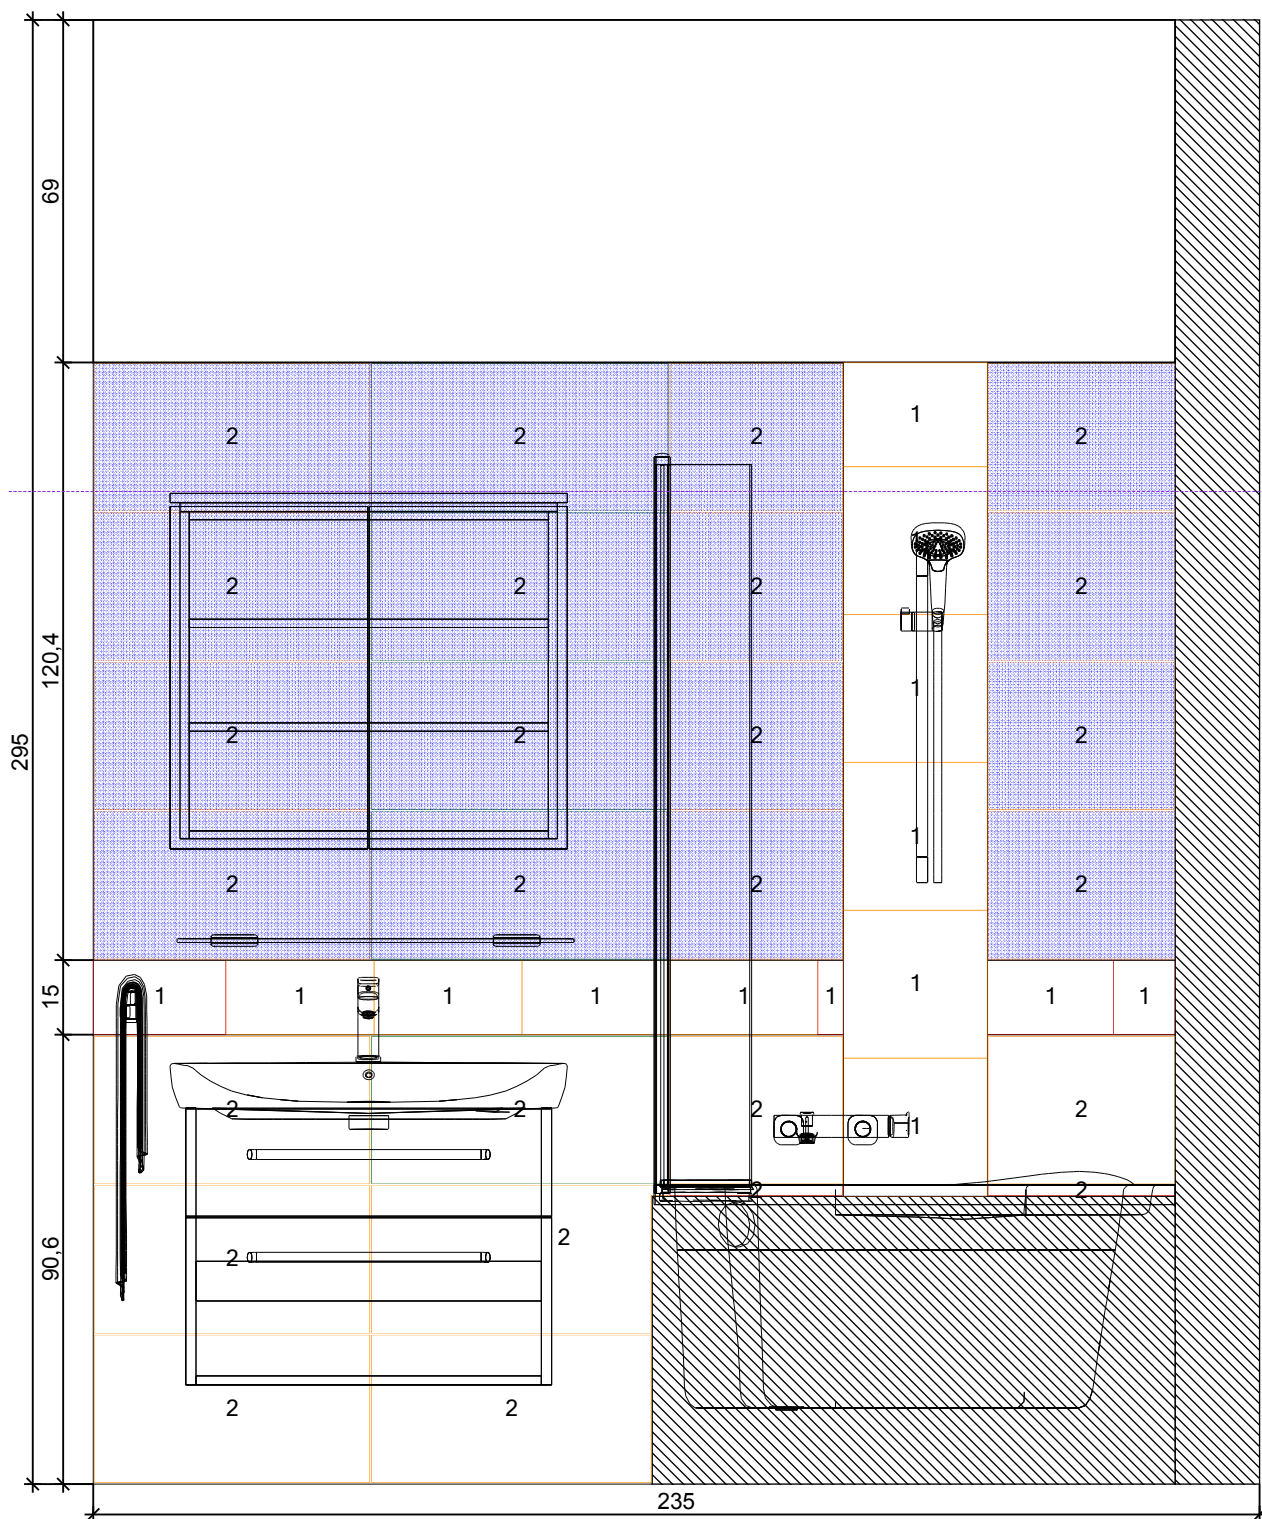

Úroveň

Informace o prostoru

Informace o prostoru

Základní plocha		3,48 m ²
Obvod		7,66 m
Objem		10,26 m ³
Výška		2,95 m

Podlaha

Celková plocha		1,67 m ²
Obvod		10,88 m
Obložená plocha	100%	1,67 m ²

Stěny a zdi

Celková plocha		22,25 m ²
Obložená plocha	66%	14,73 m ²
Plocha s texturou	33%	7,52 m ²

Strop

Celková plocha		3,48 m ²
----------------	--	---------------------

Střecha

Plocha zkosené střechy		---
------------------------	--	-----

Rako a.s.

DAK63661
598 x 598

Projekt:	Halamova_22_4_2017
Jméno:	
Adresa:	
Město:	
Měřítko:	1/13
Datum: 3.5.2017	Strana 8

Stěna 1

1

Rako a.s.

DDM06661
298 x 298

2

Rako a.s.

DAKSE660
598 x 298

koupelny

Projekt:	Halamova_22_4_2017
Jméno:	
Adresa:	
Město:	
Měřítko:	1/15
Datum: 3.5.2017	
Strana 9	

Stěna 2

1

Rako a.s.

DDM06661
298 x 298