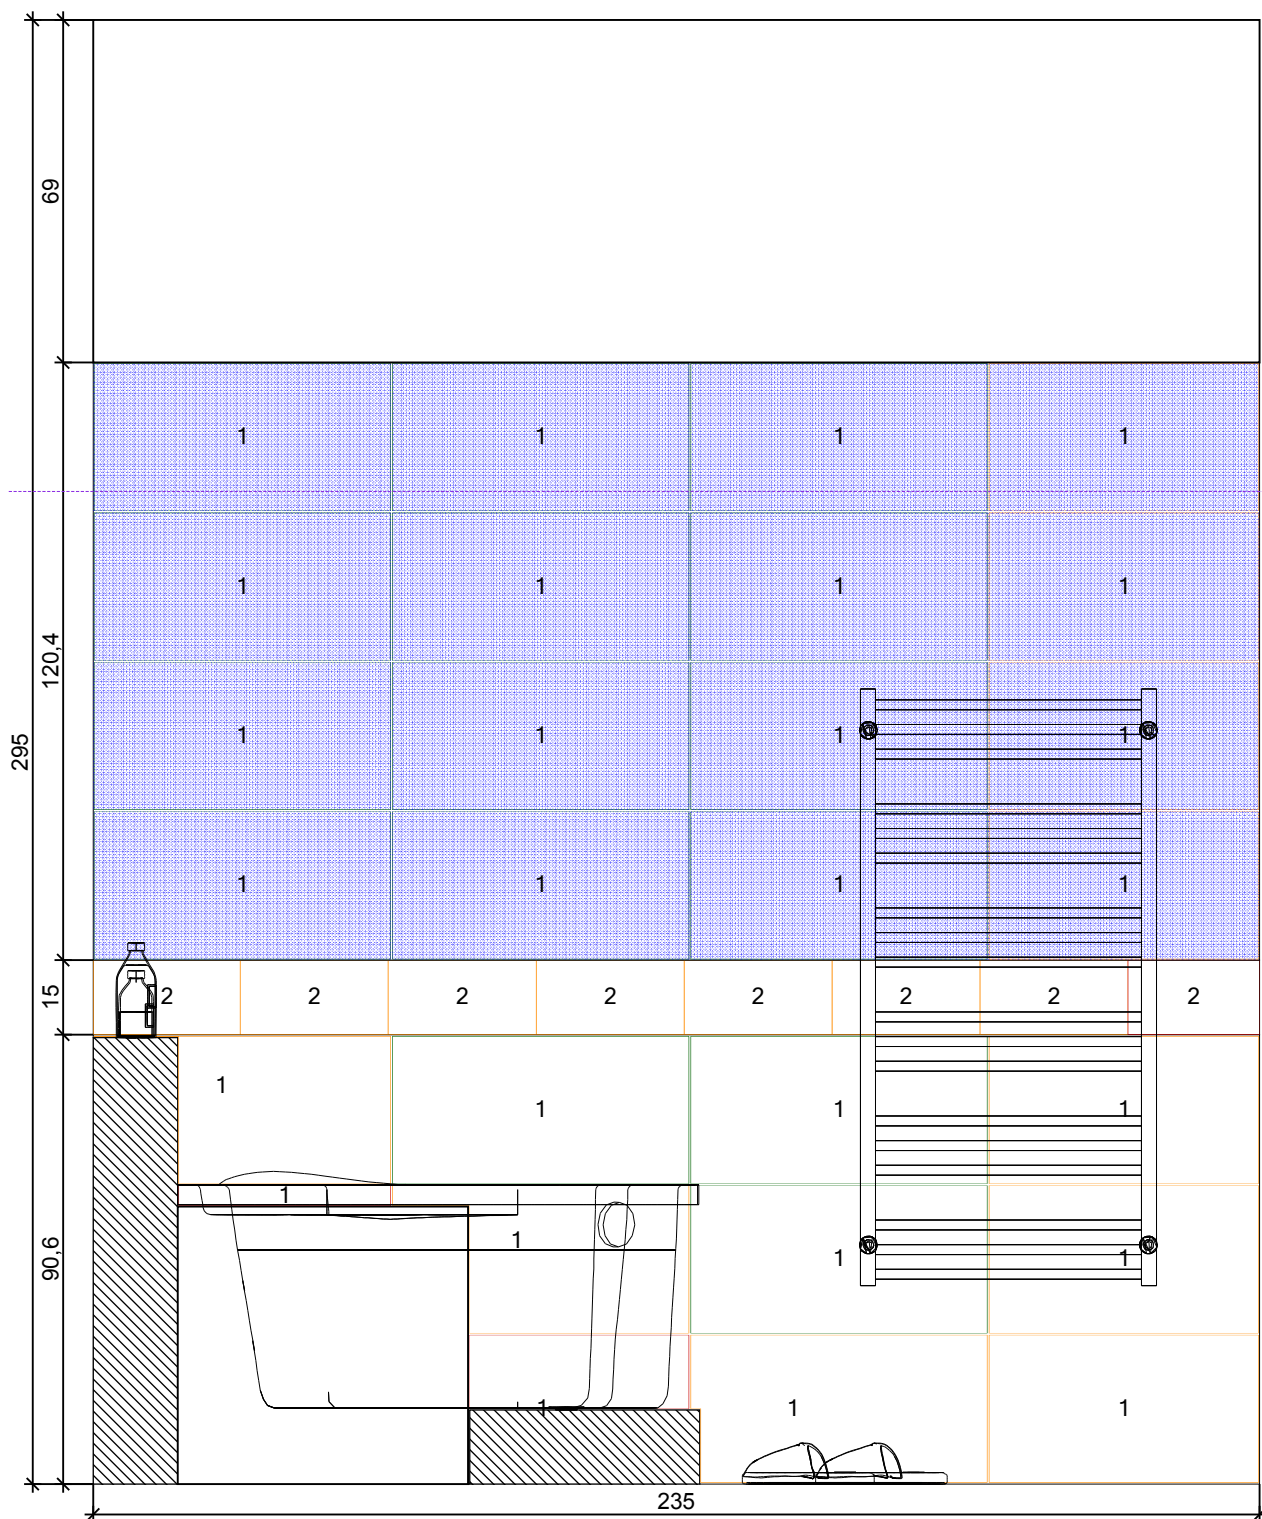

Úroveň

Informace o prostoru

Informace o prostoru

Základní plocha		3,48 m ²
Obvod		7,66 m
Objem		10,26 m ³
Výška		2,95 m

Podlaha

Celková plocha		1,67 m ²
Obvod		10,88 m
Obložená plocha	100%	1,67 m ²

Stěny a zdi

Celková plocha		22,25 m ²
Obložená plocha	66%	14,73 m ²
Plocha s texturou	33%	7,52 m ²

Strop

Celková plocha		3,48 m ²
----------------	--	---------------------

Střecha

Plocha zkosené střechy		---
------------------------	--	-----

2

Rako a.s.

DAKSE660
598 x 298

koupelny

Projekt:	Halamova_22_4_2017
Jméno:	
Adresa:	
Město:	
Měřítko:	1/15
Datum: 3.5.2017	Strana 10

Stěna 3

1

Rako a.s.

2

Rako a.s.

DAKSE660
598 x 298

DDM06661
298 x 298

koupelny

Projekt:	Halamova_22_4_2017
Jméno:	
Adresa:	
Město:	
Měřítko:	1/15
Datum: 3.5.2017	Strana 11

Stěna 4

1