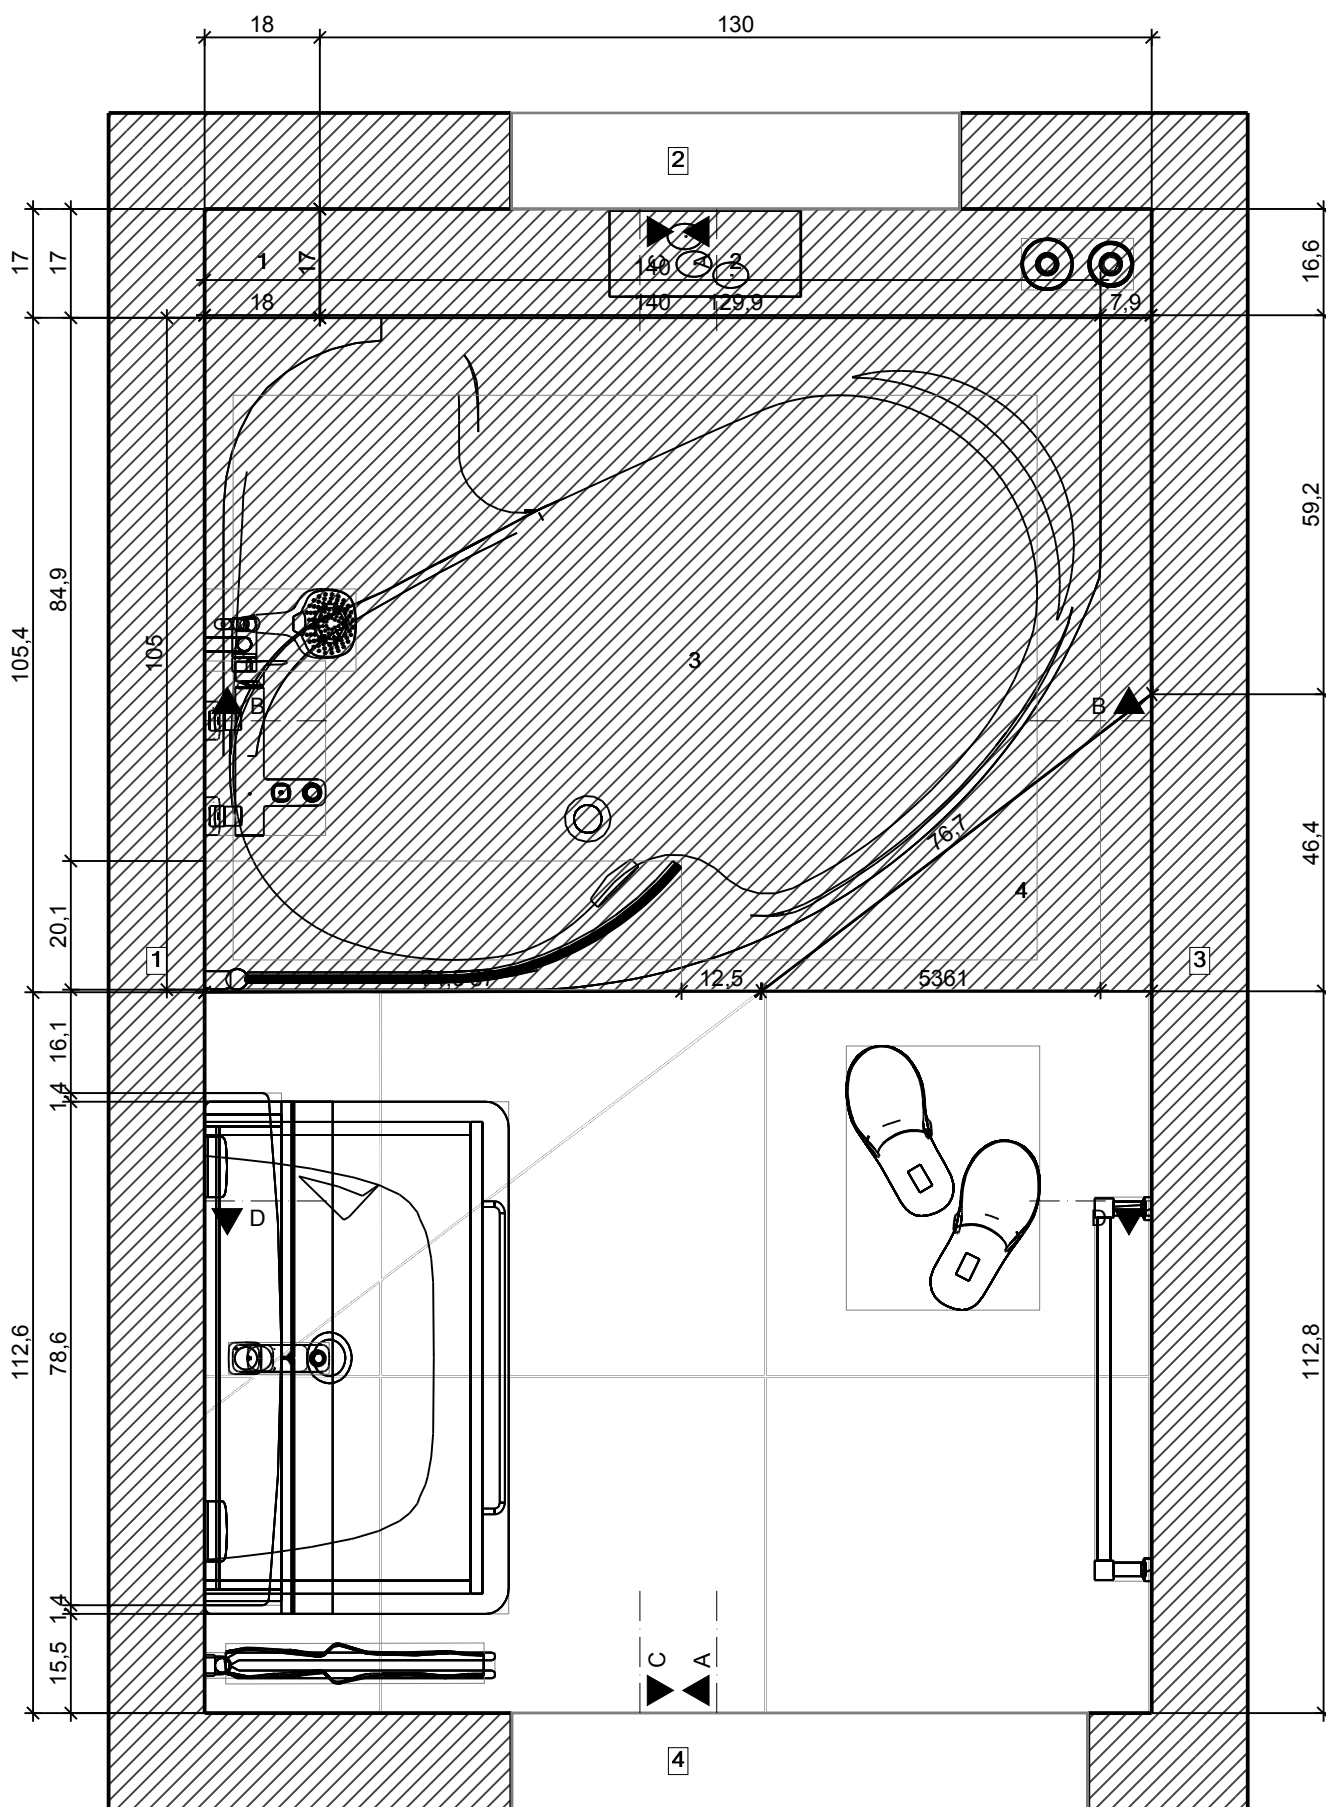

Místnost

Projekt:	Halamova_22_4_2017
Jméno:	
Adresa:	
Město:	
Měřítko:	1/12
Datum: 3.5.2017	Strana 3