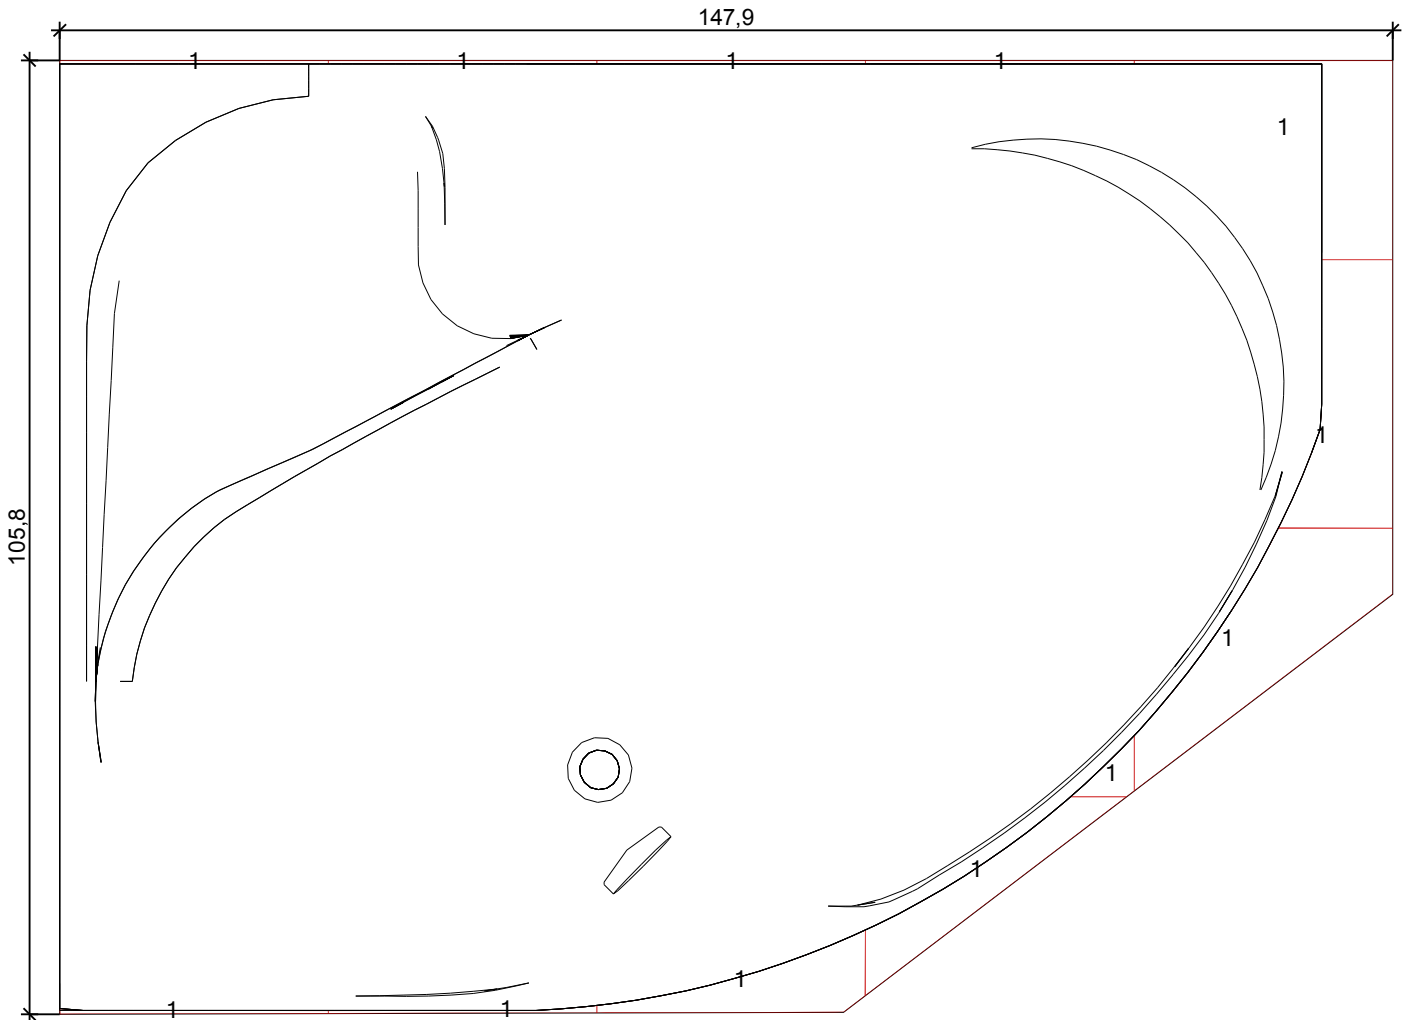

Zed' 3 / Zed' nahore

1

Rako a.s.

DDM06661
298 x 298

koupelny

Projekt:	Halamova_22_4_2017
Jméno:	
Adresa:	
Město:	
Měřítko:	1/8
Datum: 3.5.2017	Strana 17