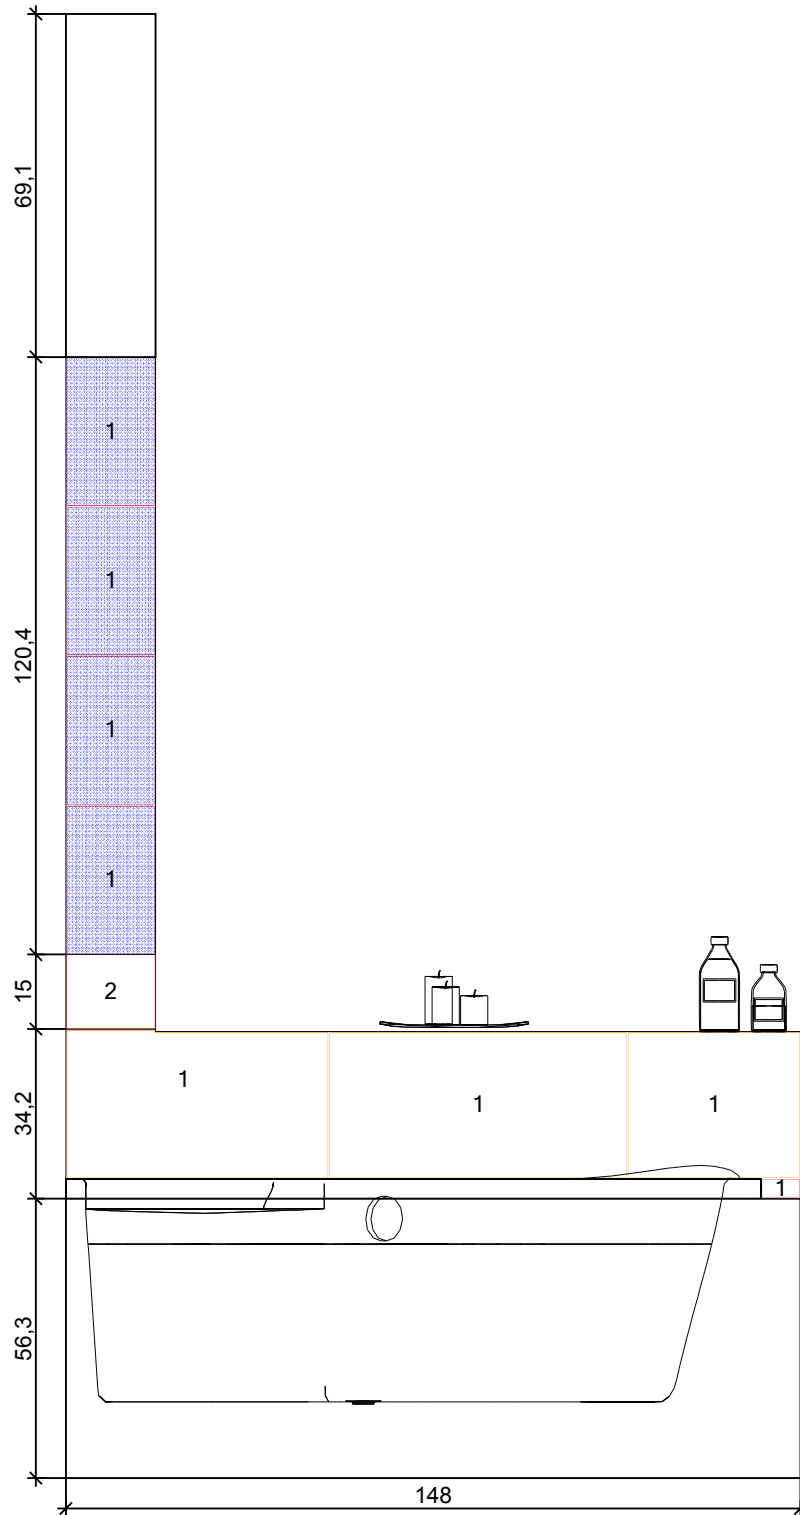

Zed' 2

1

Rako a.s.

DAKSE660
598 x 298

2

Rako a.s.

DDM06661
298 x 298

koupelny

Projekt:	Halamova_22_4_2017
Jméno:	
Adresa:	
Město:	
Měřítko:	1/15
Datum: 3.5.2017	Strana 14