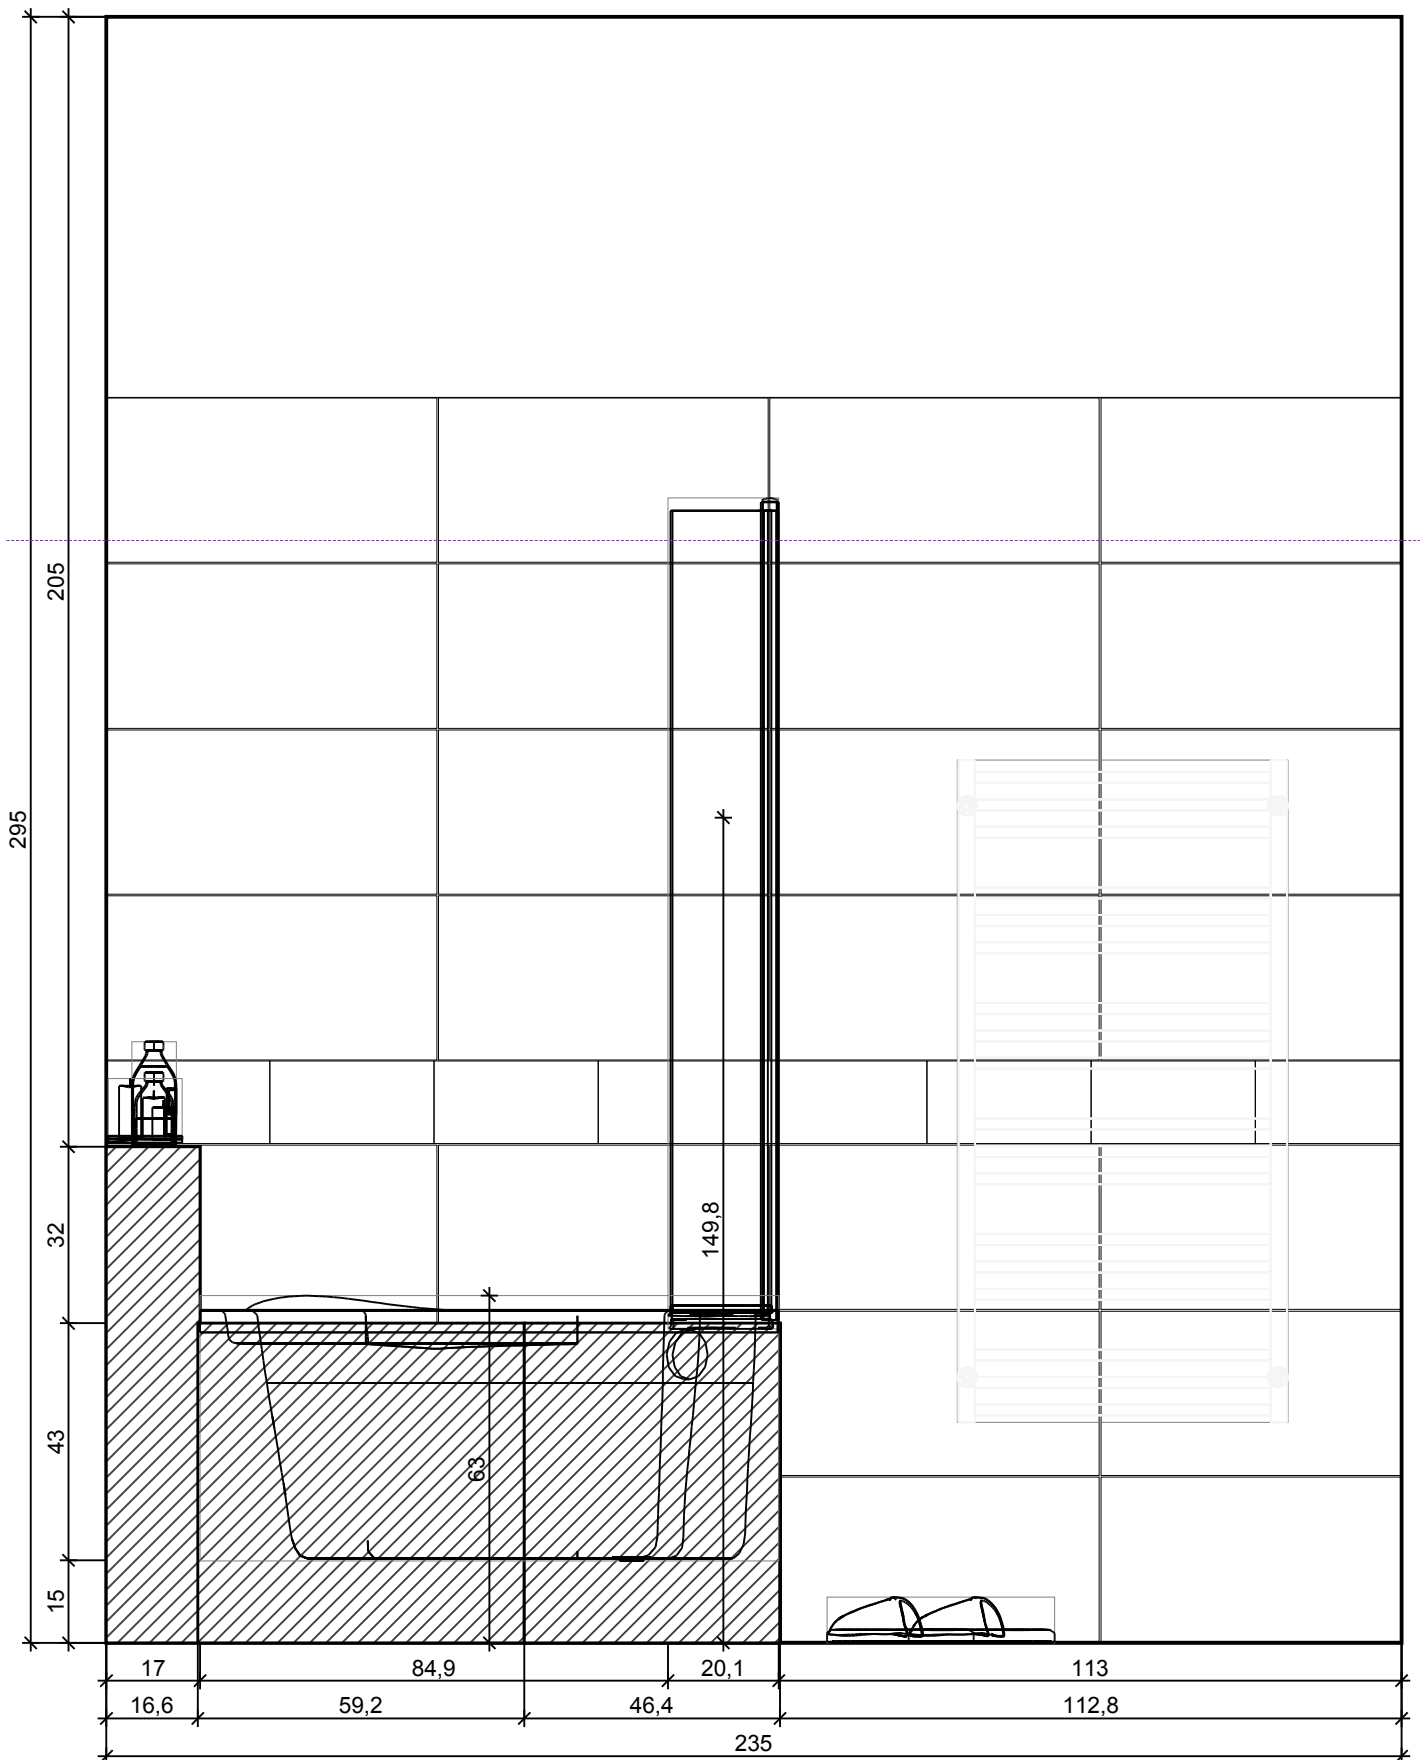

Úroveň

Informace o prostoru

Informace o prostoru

Základní plocha		3,48 m ²
Obvod		7,66 m
Objem		10,26 m ³
Výška		2,95 m

Podlaha

Celková plocha		1,67 m ²
Obvod		10,88 m
Obložená plocha	100%	1,67 m ²

Stěny a zdi

Celková plocha		22,25 m ²
Obložená plocha	66%	14,73 m ²
Plocha s texturou	33%	7,52 m ²

Strop

Celková plocha		3,48 m ²
----------------	--	---------------------

Střecha

Plocha zkosené střechy		---
------------------------	--	-----

Místnost

Projekt:	Halamova_22_4_2017
Jméno:	
Adresa:	
Město:	
Měřítko:	1/12
Datum: 3.5.2017	Strana 3

Řez A - A

Řez B - B

Řez C - C

Řez D - D

Podlaha

1

Rako a.s.

DAK63661
598 x 598

Projekt:	Halamova_22_4_2017
Jméno:	
Adresa:	
Město:	
Měřítko:	1/13
Datum: 3.5.2017	Strana 8

Stěna 1

1

Rako a.s.

DDM06661
298 x 298

2