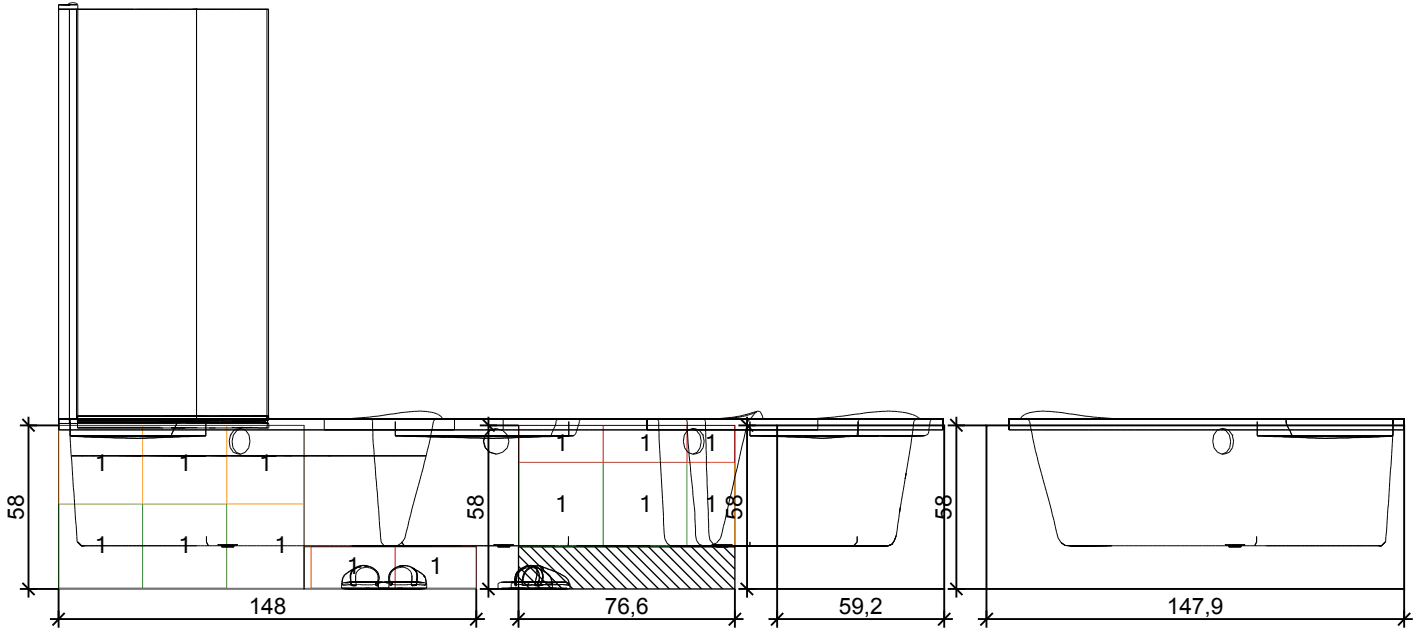

Zed' 3

1

Rako a.s.

DDM06661
298 x 298

koupelny

Projekt:	Halamova_22_4_2017	
Jméno:		
Adresa:		
Město:		
Měřítko:	1/27	
Datum: 3.5.2017		Strana 16