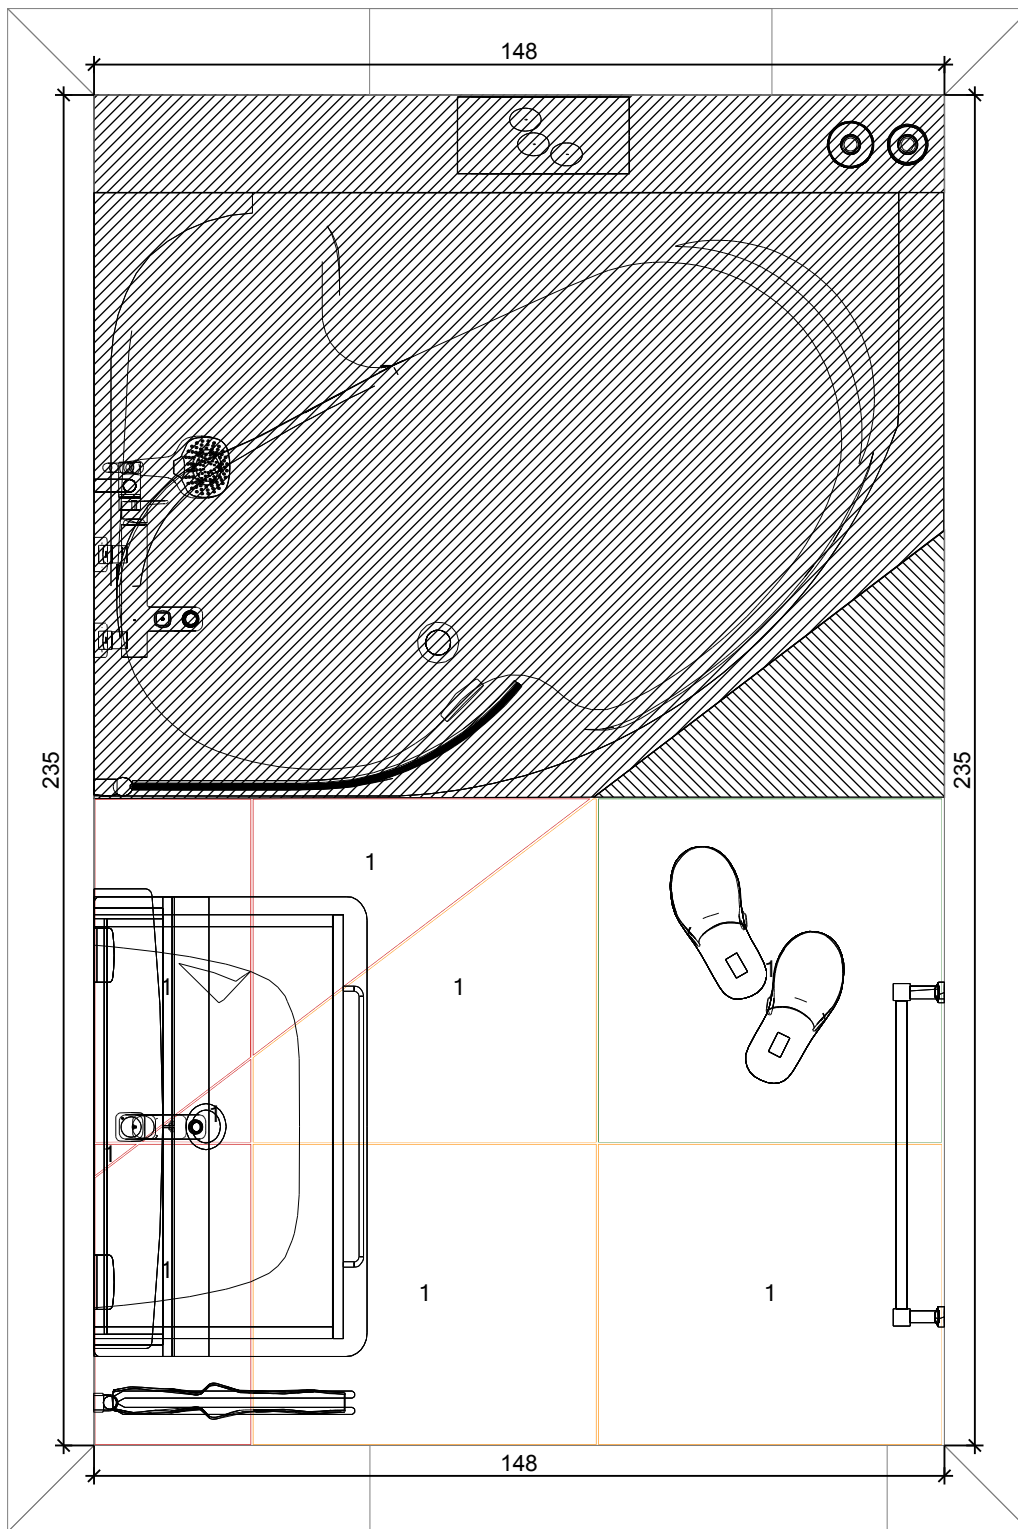

Podlaha

1

Rako a.s.

DAK63661
598 x 598

Projekt:	Halamova_22_4_2017
Jméno:	
Adresa:	
Město:	
Měřítko:	1/13
Datum: 3.5.2017	Strana 8