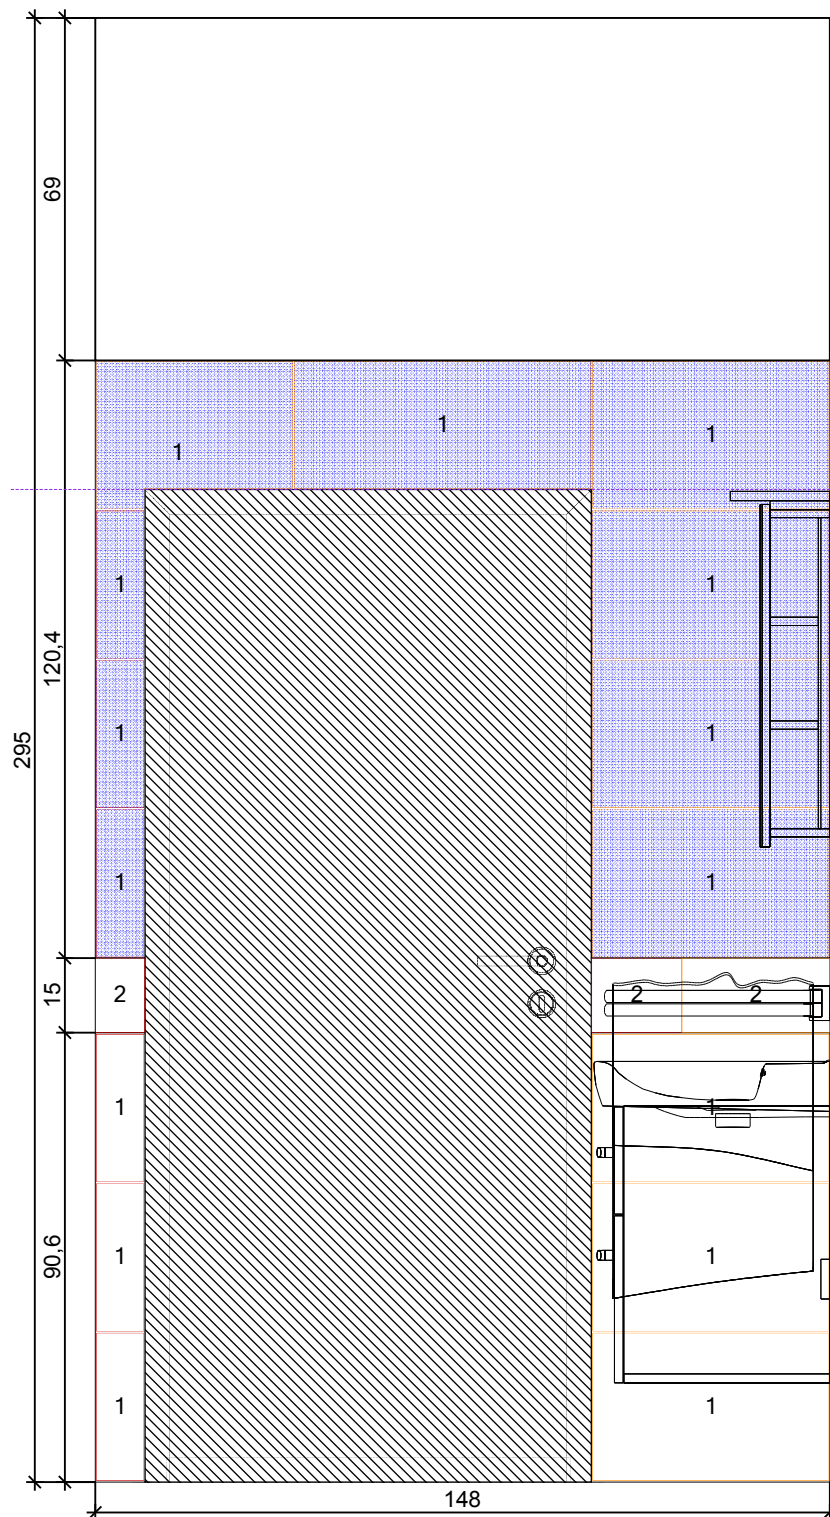

Úroveň

Informace o prostoru

Informace o prostoru

Základní plocha		3,48 m ²
Obvod		7,66 m
Objem		10,26 m ³
Výška		2,95 m

Podlaha

Celková plocha		1,67 m ²
Obvod		10,88 m
Obložená plocha	100%	1,67 m ²

Stěny a zdi

Celková plocha		22,25 m ²
Obložená plocha	66%	14,73 m ²
Plocha s texturou	33%	7,52 m ²

Strop

Celková plocha		3,48 m ²
----------------	--	---------------------

Střecha

Plocha zkosené střechy		---
------------------------	--	-----

2

Rako a.s.

DAKSE660
598 x 298

DDM06661
298 x 298

koupelny

Projekt:	Halamova_22_4_2017
Jméno:	
Adresa:	
Město:	
Měřítko:	1/15
Datum: 3.5.2017	Strana 11

Stěna 4

1

Rako a.s.

DAKSE660
598 x 298

2

Rako a.s.

DDM06661
298 x 298

koupelny

Projekt:	Halamova_22_4_2017
Jméno:	
Adresa:	
Město:	
Měřítko:	1/15
Datum: 3.5.2017	Strana 12

Zed' 1