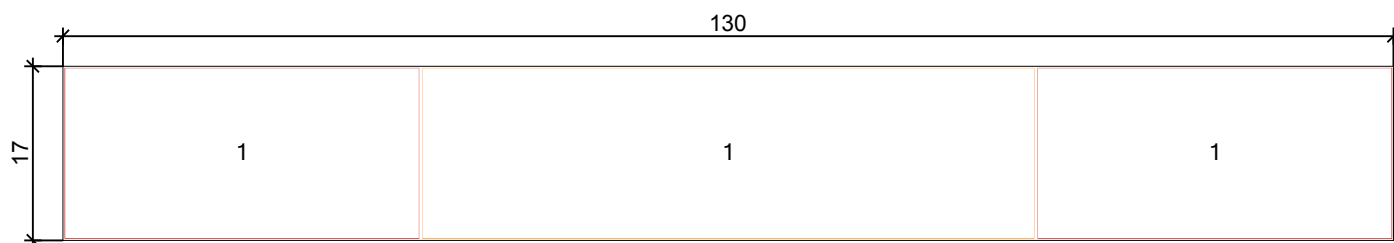

Zed' 2 / Zed' nahore