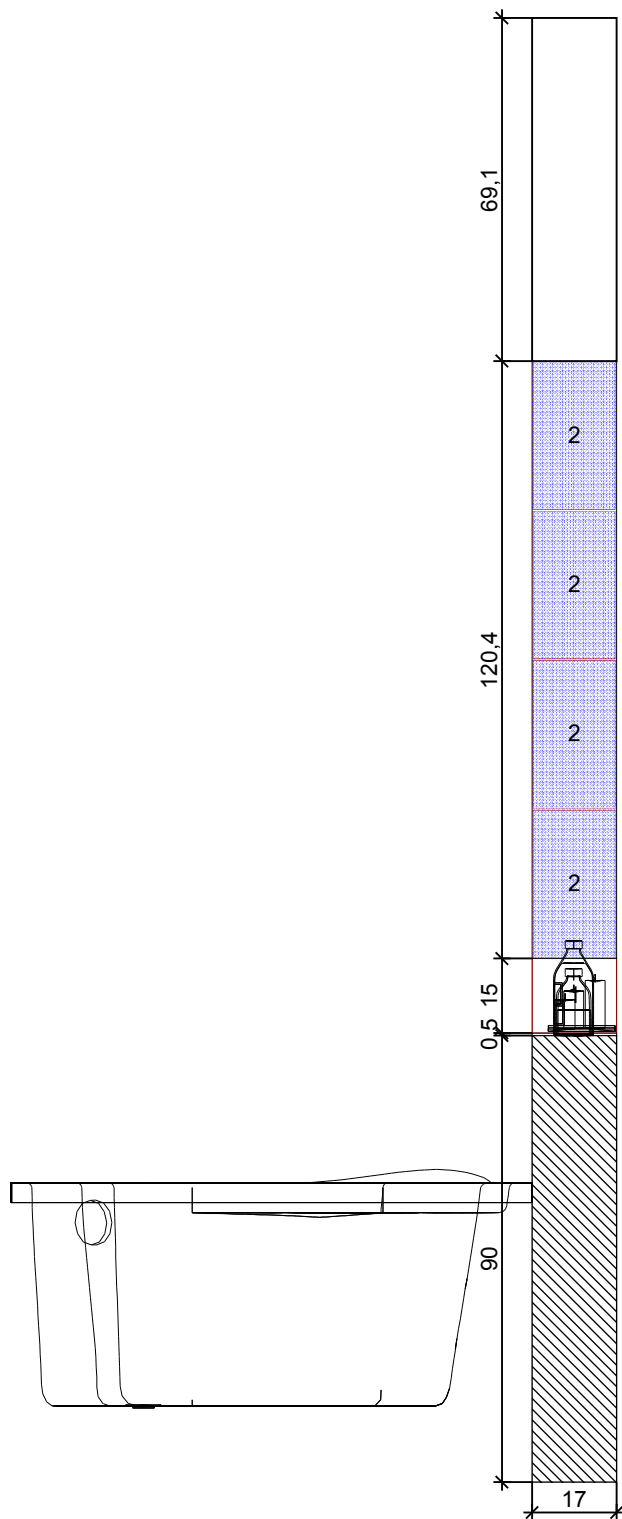

Úroveň

Informace o prostoru

Informace o prostoru

Základní plocha		3,48 m ²
Obvod		7,66 m
Objem		10,26 m ³
Výška		2,95 m

Podlaha

Celková plocha		1,67 m ²
Obvod		10,88 m
Obložená plocha	100%	1,67 m ²

Stěny a zdi

Celková plocha		22,25 m ²
Obložená plocha	66%	14,73 m ²
Plocha s texturou	33%	7,52 m ²

Strop

Celková plocha		3,48 m ²
----------------	--	---------------------

Střecha

Plocha zkosené střechy		---
------------------------	--	-----

Rako a.s.

DAKSE660
598 x 298

2

Rako a.s.

DDM06661
298 x 298

koupelny

Projekt:	Halamova_22_4_2017
Jméno:	
Adresa:	
Město:	
Měřítko:	1/15
Datum: 3.5.2017	Strana 12

Zed' 1