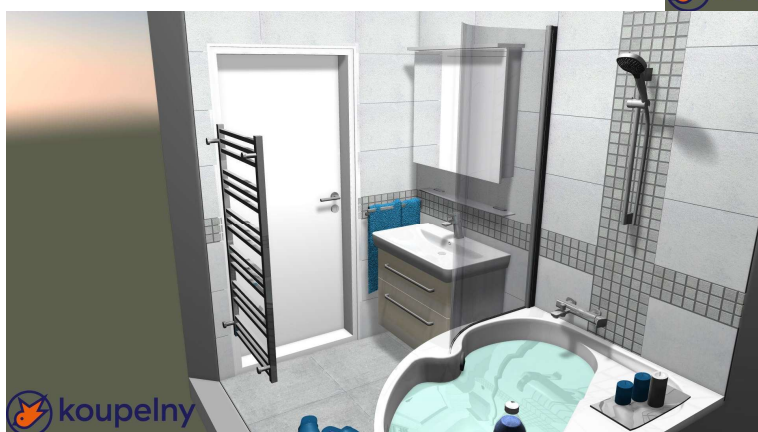

Vlastní strana 1

Projekt:	Halamova_22_4_2017
Jméno:	
Adresa:	
Město:	
Měřítko:	Velikost papíru
Datum: 3.5.2017	Strana 20