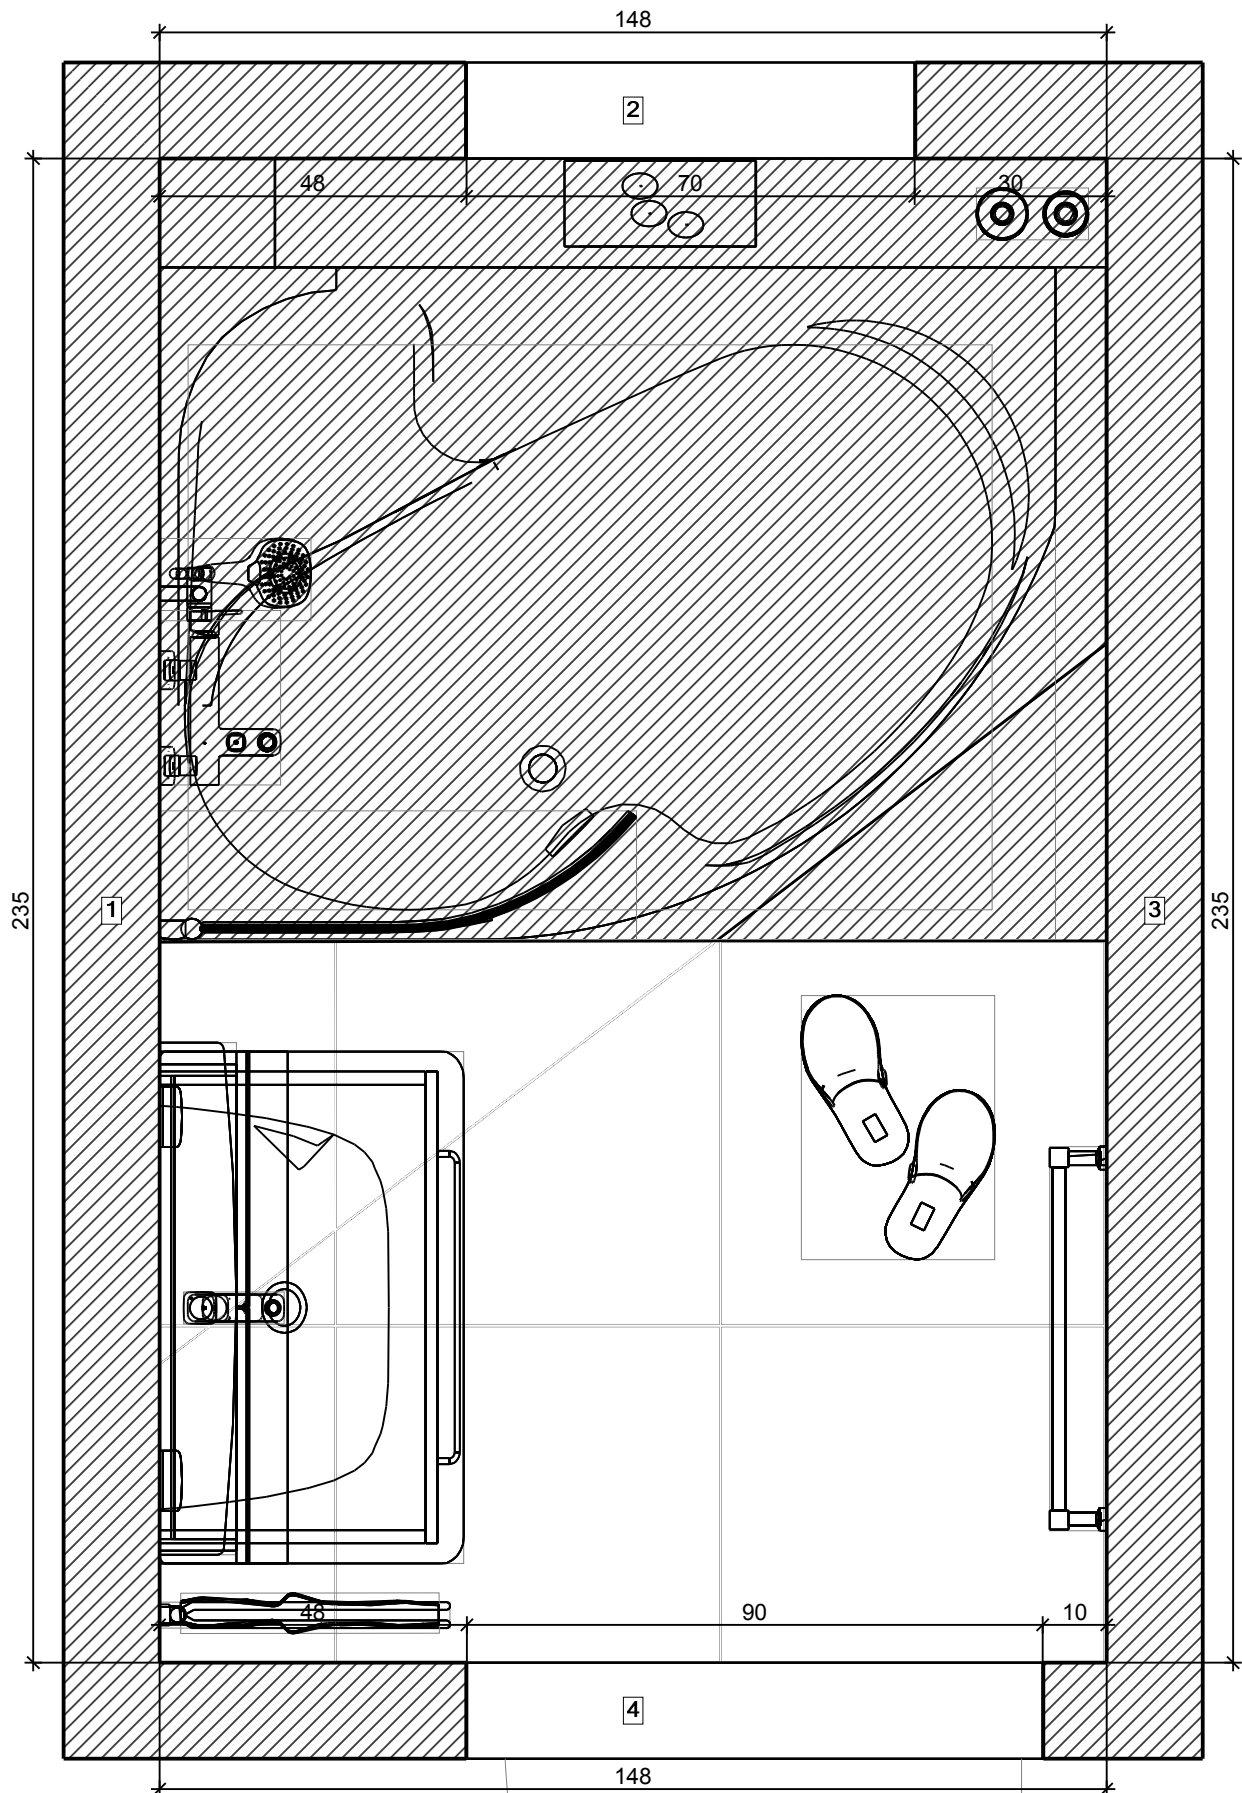

Úroveň

Informace o prostoru

Informace o prostoru

Základní plocha		3,48 m ²
Obvod		7,66 m
Objem		10,26 m ³
Výška		2,95 m

Podlaha

Celková plocha		1,67 m ²
Obvod		10,88 m
Obložená plocha	100%	1,67 m ²

Stěny a zdi

Celková plocha		22,25 m ²
Obložená plocha	66%	14,73 m ²
Plocha s texturou	33%	7,52 m ²

Strop

Celková plocha		3,48 m ²
----------------	--	---------------------

Střecha

Plocha zkosené střechy		---
------------------------	--	-----