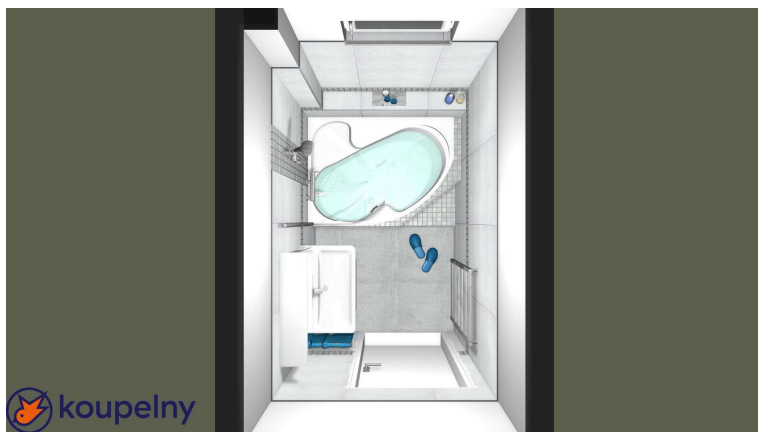

Vlastní strana 1

Projekt:	Halamova_22_4_2017
Jméno:	
Adresa:	
Město:	
Měřítko:	Velikost papíru
Datum: 3.5.2017	Strana 20