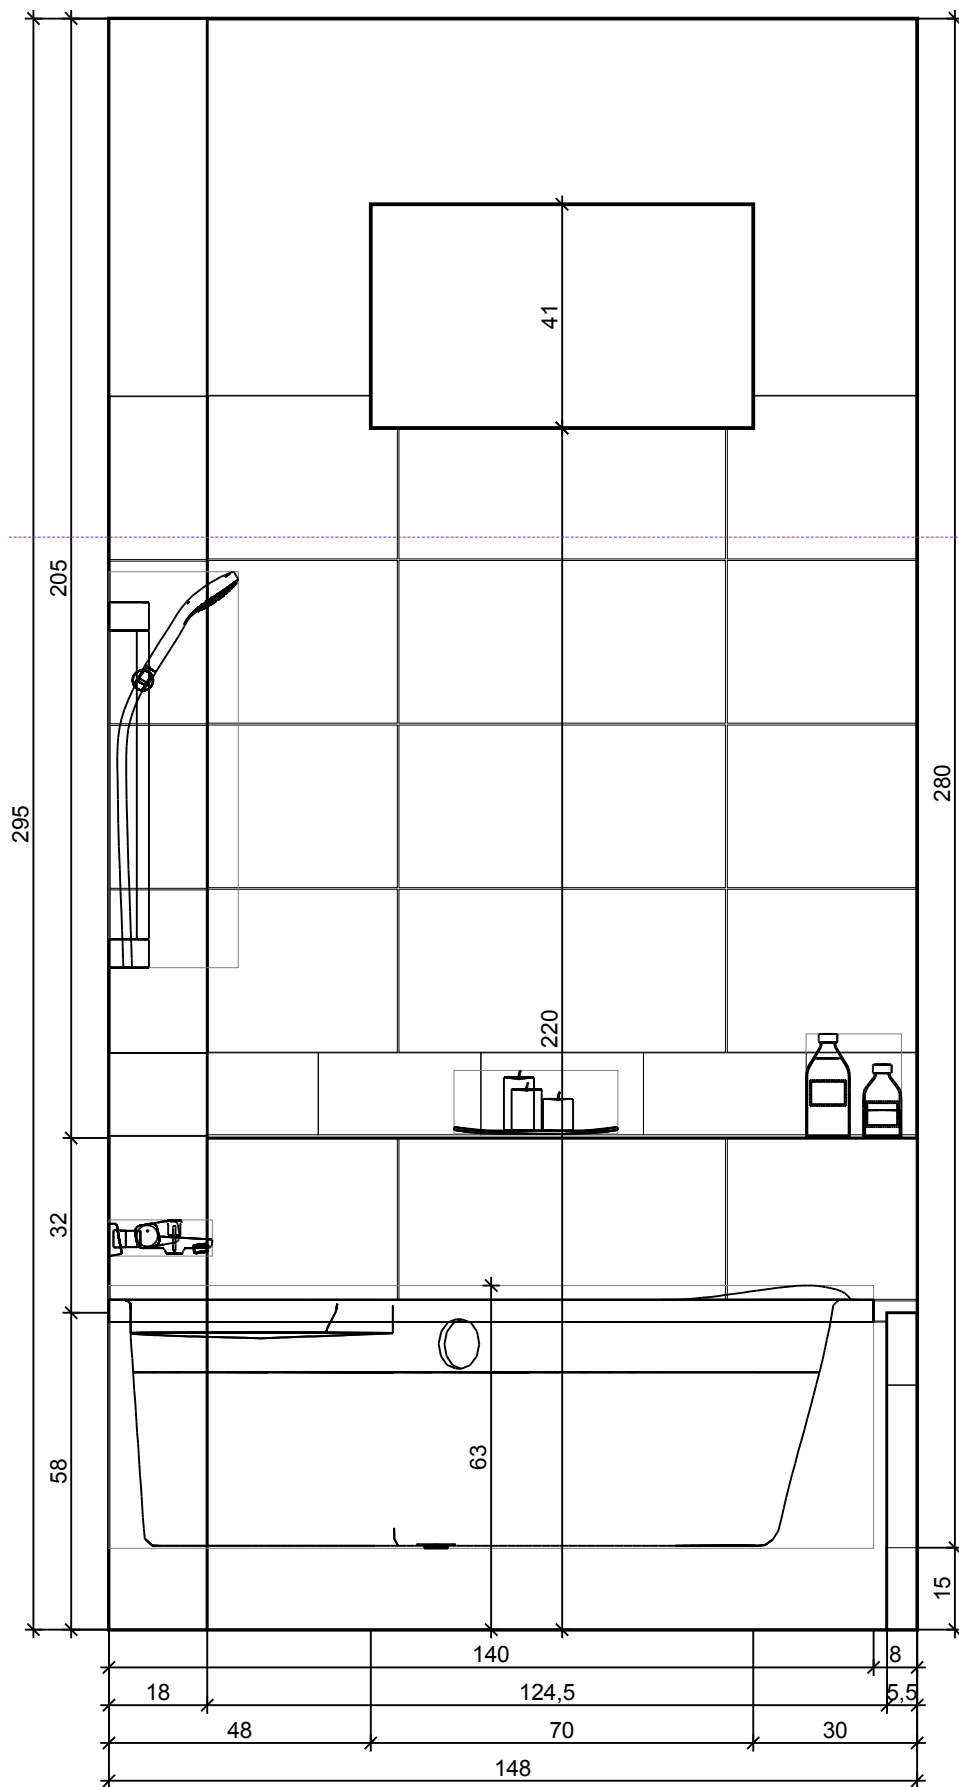

Úroveň

Informace o prostoru

Informace o prostoru

Základní plocha		3,48 m ²
Obvod		7,66 m
Objem		10,26 m ³
Výška		2,95 m

Podlaha

Celková plocha		1,67 m ²
Obvod		10,88 m
Obložená plocha	100%	1,67 m ²

Stěny a zdi

Celková plocha		22,25 m ²
Obložená plocha	66%	14,73 m ²
Plocha s texturou	33%	7,52 m ²

Strop

Celková plocha		3,48 m ²
----------------	--	---------------------

Střecha

Plocha zkosené střechy		---
------------------------	--	-----

Místnost

Projekt:	Halamova_22_4_2017
Jméno:	
Adresa:	
Město:	
Měřítko:	1/12
Datum: 3.5.2017	Strana 3

Řez A - A

Řez B - B

Řez C - C

Řez D - D

Podlaha

1

Rako a.s.

DAK63661
598 x 598

Projekt:	Halamova_22_4_2017
Jméno:	
Adresa:	
Město:	
Měřítko:	1/13
Datum: 3.5.2017	Strana 8

Stěna 1

1

Rako a.s.

DDM06661
298 x 298

2