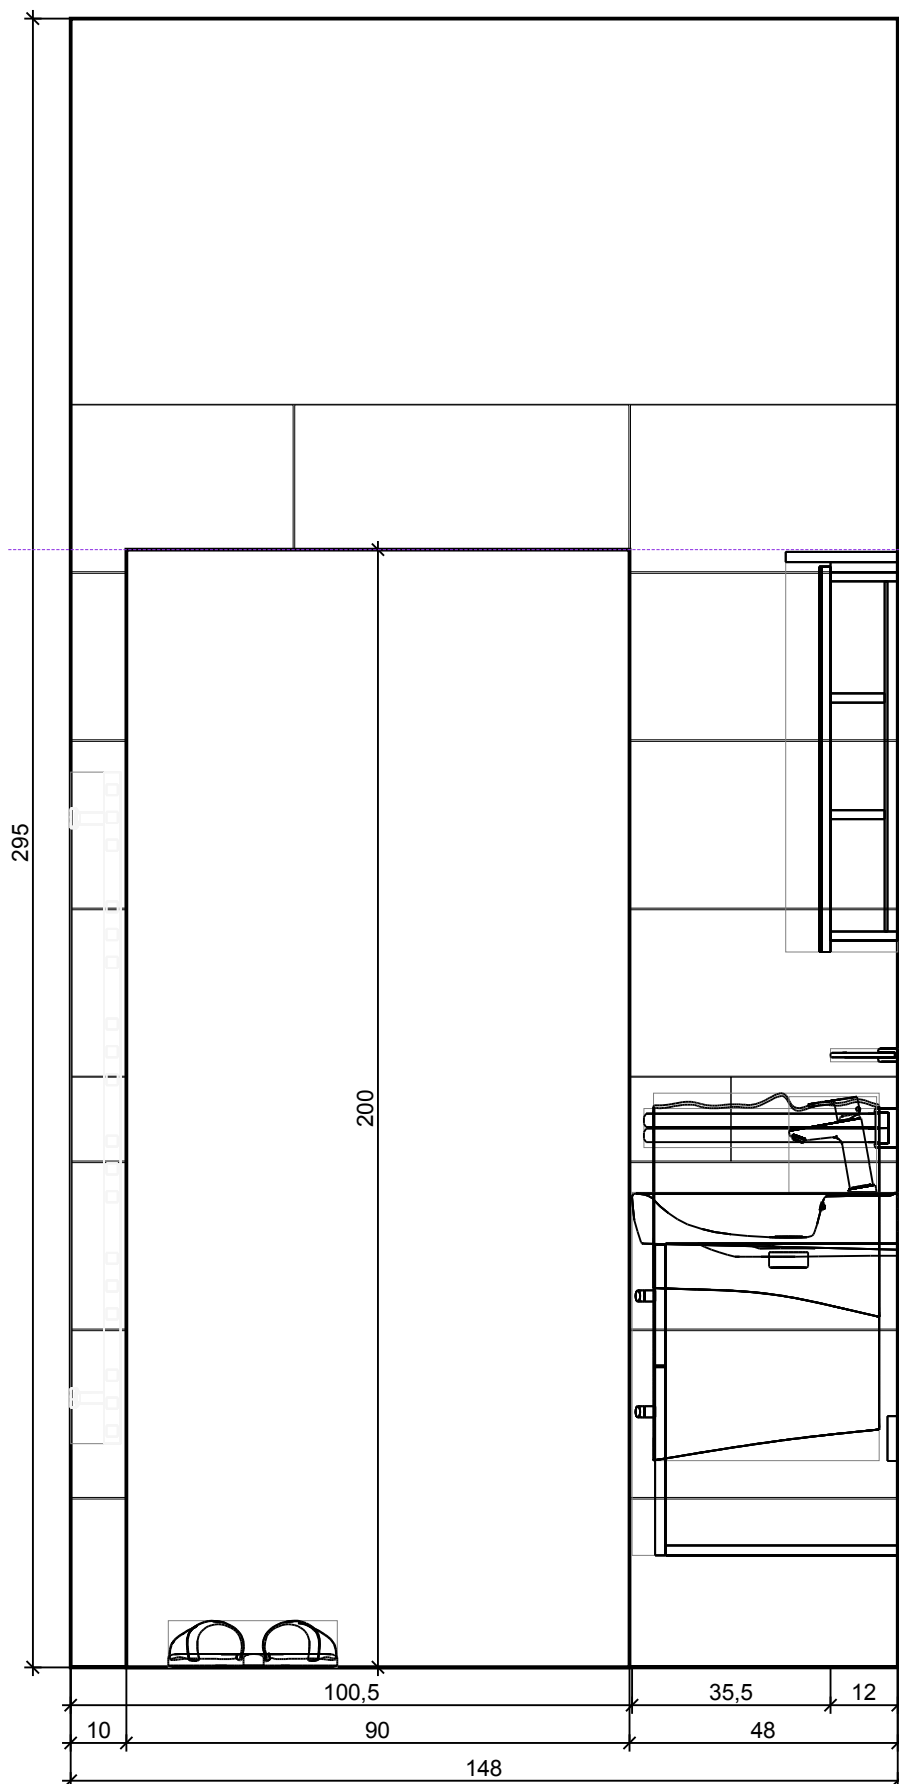

Úroveň

Informace o prostoru

Informace o prostoru

Základní plocha		3,48 m ²
Obvod		7,66 m
Objem		10,26 m ³
Výška		2,95 m

Podlaha

Celková plocha		1,67 m ²
Obvod		10,88 m
Obložená plocha	100%	1,67 m ²

Stěny a zdi

Celková plocha		22,25 m ²
Obložená plocha	66%	14,73 m ²
Plocha s texturou	33%	7,52 m ²

Strop

Celková plocha		3,48 m ²
----------------	--	---------------------

Střecha

Plocha zkosené střechy		---
------------------------	--	-----

Místnost

Projekt:	Halamova_22_4_2017
Jméno:	
Adresa:	
Město:	
Měřítko:	1/12
Datum: 3.5.2017	Strana 3

Řez A - A

Řez B - B

Řez C - C

Řez D - D

Podlaha

1

Rako a.s.

DAK63661
598 x 598

Projekt:	Halamova_22_4_2017
Jméno:	
Adresa:	
Město:	
Měřítko:	1/13
Datum: 3.5.2017	Strana 8

Stěna 1

1

Rako a.s.

DDM06661
298 x 298

2