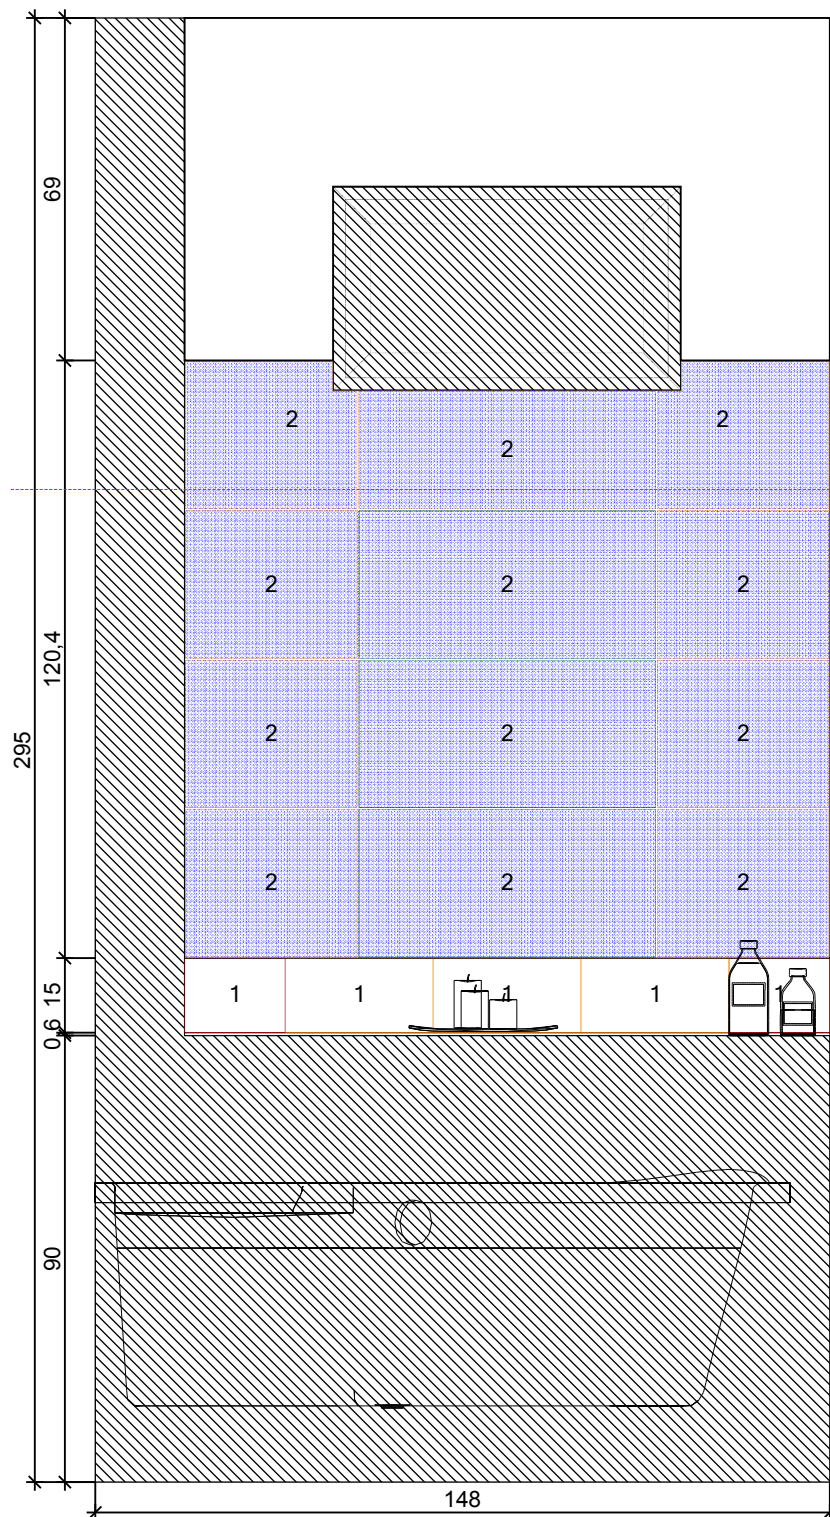

Úroveň

Informace o prostoru

Informace o prostoru

Základní plocha		3,48 m ²
Obvod		7,66 m
Objem		10,26 m ³
Výška		2,95 m

Podlaha

Celková plocha		1,67 m ²
Obvod		10,88 m
Obložená plocha	100%	1,67 m ²

Stěny a zdi

Celková plocha		22,25 m ²
Obložená plocha	66%	14,73 m ²
Plocha s texturou	33%	7,52 m ²

Strop

Celková plocha		3,48 m ²
----------------	--	---------------------

Střecha

Plocha zkosené střechy		---
------------------------	--	-----

Rako a.s.

DAKSE660
598 x 298

koupelny

Projekt:	Halamova_22_4_2017
Jméno:	
Adresa:	
Město:	
Měřítko:	1/15
Datum: 3.5.2017	
Strana 9	

Stěna 2

1

Rako a.s.

DDM06661
298 x 298