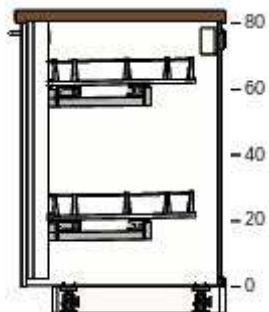

Název projektu

Nová kuchyně - 5 Veddunge, plná, umyv. skříňka

Číslo projektu

0000-9800-9748

Zahrnuto v celkové ceně

Osvětlení 6 896,-

Spotřebič 49 348,-

Celková cena:

118 019,-

1

Cena Množství Celková cena

60205517 METOD rám spodní rohové skříňky
bílá
128x68x80 cm

1 500,- 1 1 500,-

20205430 VEDDINGE dveře
bílá
60x80 cm

380,- 1 380,-

40215292 UTRUSTA výsuvný díl do roh. skříňky
128 cm

2 600,- 1 2 600,-

60204645 UTRUSTA panty
125 °

100,- 1 100,-

40297886 FÖRBÄTTRA krycí panel
62x80 cm

500,- 2 1 000,-