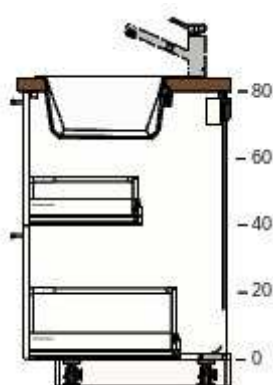

4

70213569 METOD spodní skříňka pro troubu/dřez
bílá
60x60x80 cm

800,- 1 800,-

80303550 HÄLLVIKEN dřez
bílá směs křemene
56x50 cm

3 911,- 1 3 911,-

10311539 LILLVIKEN sifon/sítka ke dřezu

300,- 1 300,-

40305947 YTTRAN kuchyňská mísicí baterie+výs.hubice
pochromov

2 490,- 1 2 490,-

30205439 VEDDINGE čelo zásuvky
bílá
60x40 cm

220,- 2 440,-

80221446 MAXIMERA zásuvka, střední
bílá
60x37 cm

750,- 1 750,-

60204631 MAXIMERA zásuvky, vysoká
bílá
60x45 cm

1 000,- 1 1 000,-

20317852 LILLVIKEN zátka

79,- 1 79,-