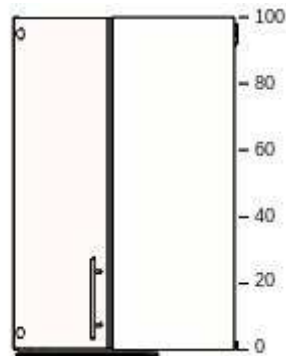

220,- 1 220,-

20204628 MAXIMERA zásuvka, nízká
bílá
60x60 cm

600,- 2 1 200,-

20221449 MAXIMERA zásuvka, střední
bílá
60x60 cm

800,- 1 800,-

90204639 MAXIMERA zásuvky, vysoká
bílá
60x60 cm

1 100,- 1 1 100,-

11