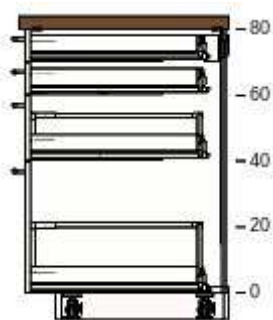

60205517 METOD rám spodní rohové skříňky
bílá
128x68x80 cm

1 500,- 1 1 500,-

20205430 VEDDINGE dveře
bílá
60x80 cm

380,- 1 380,-

40215292 UTRUSTA výsuvný díl do roh. skříňky
128 cm

2 600,- 1 2 600,-

60204645 UTRUSTA panty
125 °

100,- 1 100,-

40297886 FÖRBÄTTRA krycí panel
62x80 cm

500,- 2 1 000,-

2

30212562 METOD rám spodní skříňky
bílá
20x60x80 cm

450,- 1 450,-

80205432 VEDDINGE dveře
bílá
20x80 cm

200,- 1 200,-

70318868 MAXIMERA výsuvné vnitřní vybavení
20 cm

1 200,- 1 1 200,-

3

50205626 METOD rám spodní skříňky
bílá
60x60x80 cm

600,- 1 600,-

70205437 VEDDINGE čelo zásuvky
bílá
60x10 cm

230,- 1 230,-

60205428 VEDDINGE čelo zásuvky
bílá
60x20 cm