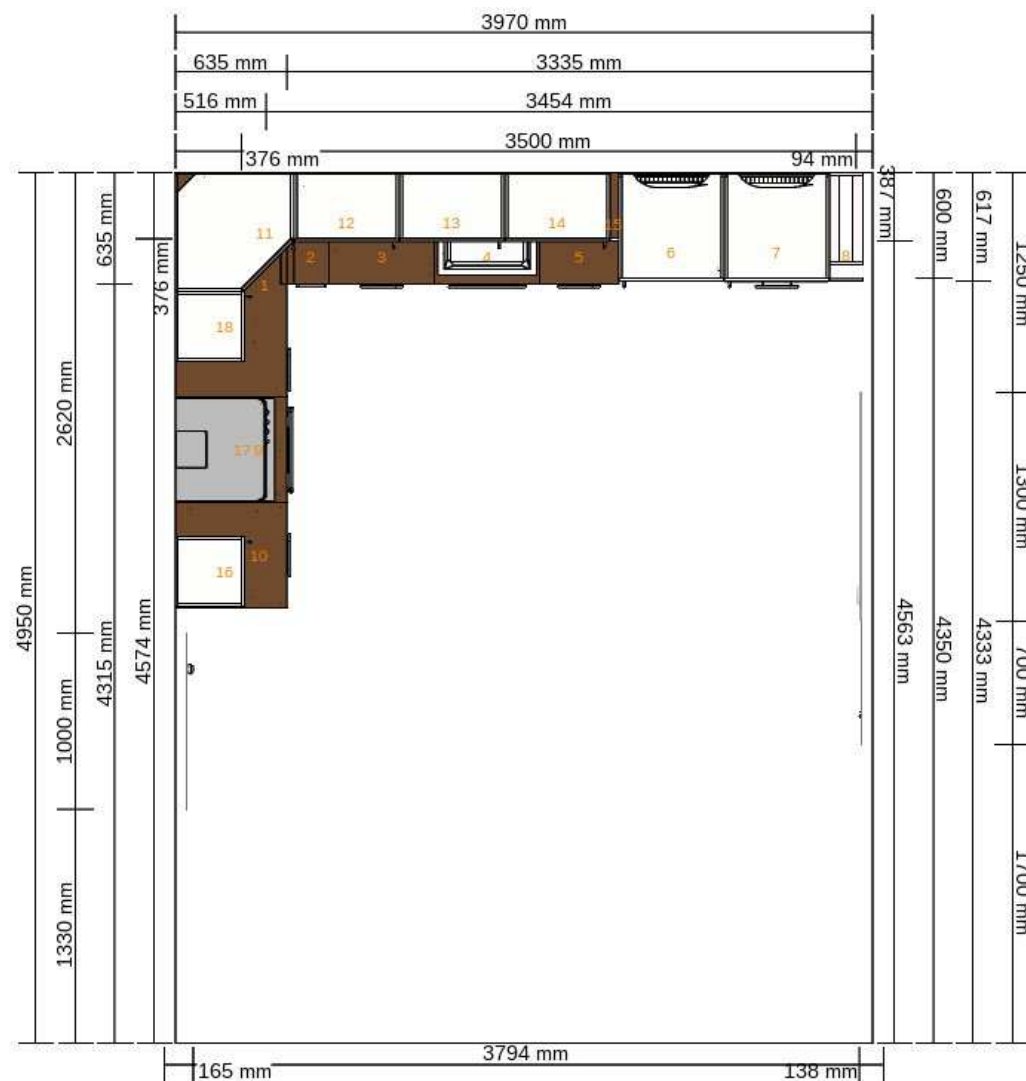

Nová kuchyně - 5 Veddinge, plná, umyv.skříňka - Náhled nákresu
0000-9800-9748

Všechny rozměry v mm

Důležité

IKEA nemůže převzít odpovědnost za správnost měření nebo uspořádání nábytku. Ceny v tomto programu se týkají výrobků, které si zakoupíte v obchodním domě IKEA, odvezete domů a sami sestavíte. Všechny požadované služby, jako jsou transport, montáž a instalační služby se účtují zvlášť a nejsou zahrnuty v ceně. Ačkoli se snažíme, aby byly informace uvedené v tomto programu správné, přesto se předem omlouváme za případné změny výrobků, které mohou nastat.