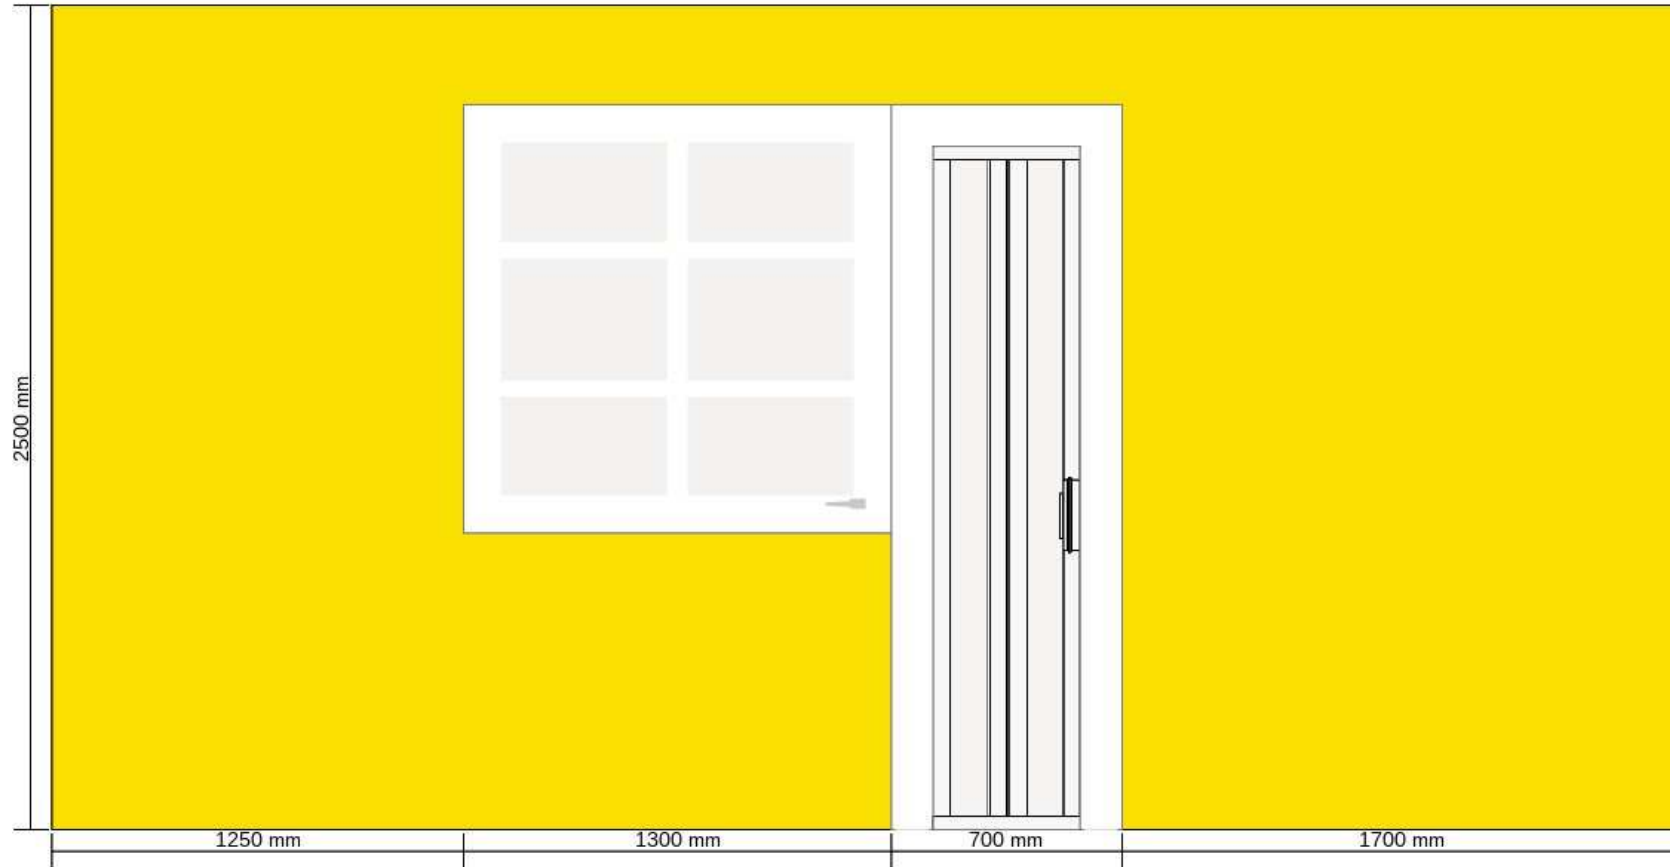

Nová kuchyně - 5 Veddinge, plná, umyv.skříňka - Severní stěna
0000-9800-9748

Všechny rozměry v mm

Nová kuchyně - 5 Veddinge, plná, umyv.skříňka - Západní stěna
0000-9800-9748

Všechny rozměry v mm

Nová kuchyně - 5 Veddinge, plná, umyv.skříňka - Severní stěna
0000-9800-9748