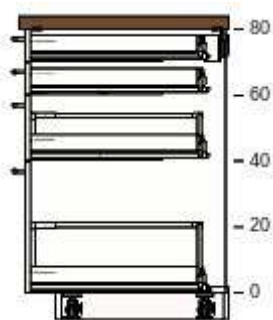

13 990,- 1 13 990,-

60205428 VEDDINGE čelo zásuvky
bílá
60x20 cm

160,- 1 160,-

20221449 MAXIMERA zásuvka, střední
bílá
60x60 cm

800,- 1 800,-

10301960 UTRUSTA konzola na troubu
galvanizováno

300,- 1 300,-

10

50205626 METOD rám spodní skříňky
bílá
60x60x80 cm

600,- 1 600,-

70205437 VEDDINGE čelo zásuvky
bílá
60x10 cm

230,- 1 230,-

60205428 VEDDINGE čelo zásuvky
bílá
60x20 cm

160,- 1 160,-

30205439 VEDDINGE čelo zásuvky
bílá
60x40 cm