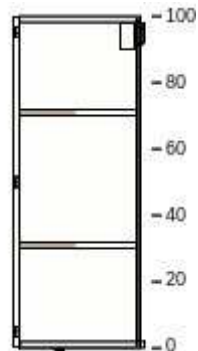

220,- 1 220,-

20204628 MAXIMERA zásuvka, nízká
bílá
60x60 cm

600,- 2 1 200,-

20221449 MAXIMERA zásuvka, střední
bílá
60x60 cm

800,- 1 800,-

90204639 MAXIMERA zásuvky, vysoká
bílá
60x60 cm

1 100,- 1 1 100,-

11

599,- 2 1 198,-

12

20205538 METOD korpus nástěnné skříňky
bílá
60x37x100 cm

650,- 1 650,-

70205423 VEDDINGE dveře
bílá
60x100 cm

550,- 1 550,-

10205614 UTRUSTA police
bílá
60x37 cm

150,- 1 150,-