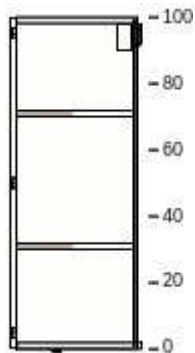

550,- 1 550,-

10205614 UTRUSTA police
bílá
60x37 cm

150,- 1 150,-

60204645 UTRUSTA panty
125 °

100,- 2 200,-

30245223 OMLOPP osvětlení prac. desky LED
bílá
60 cm

899,- 1 899,-

14