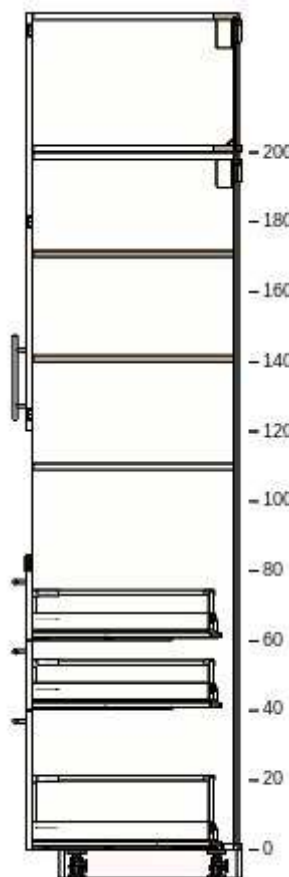

100,- 1 100,-

60204645 UTRUSTA panty
125 °

100,- 1 100,-

20204647 UTRUSTA panty
95 °

100,- 3 300,-

7

	60212565	METOD rám vysoké skříně bílá 60x60x200 cm	1 400,-	1	1 400,-
	40205537	METOD horní skříňka na lednici bílá 60x60x40 cm	600,-	1	600,-
	00208236	VEDDINGE dveře bílá 60x120 cm	700,-	1	700,-
	60205428	VEDDINGE čelo zásuvky bílá 60x20 cm	160,-	2	320,-
	30205439	VEDDINGE čelo zásuvky bílá 60x40 cm	220,-	1	220,-
	20221449	MAXIMERA zásuvka, střední bílá 60x60 cm	800,-	2	1 600,-
	90204639	MAXIMERA zásuvky, vysoká bílá 60x60 cm	1 100,-	1	1 100,-
	50205612	UTRUSTA police bílá 60x60 cm	200,-	1	200,-
	60204645	UTRUSTA panty 125 °	100,-	2	200,-
	60303382	HELANDE dekorativní lišta nerezavějící ocel	249,-	1	249,-