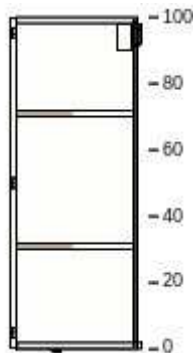

60204645 UTRUSTA panty
125 °

100,- 2 200,-

30245223 OMLOPP osvětlení prac. desky LED
bílá
60 cm

899,- 1 899,-

13

20205538 METOD korpus nastěnné skříňky
bílá
60x37x100 cm

650,- 1 650,-

70205423 VEDDINGE dveře
bílá
60x100 cm

550,- 1 550,-

10205614 UTRUSTA police
bílá
60x37 cm

150,- 1 150,-

60204645 UTRUSTA panty
125 °

100,- 2 200,-

30245223 OMLOPP osvětlení prac. desky LED
bílá
60 cm

899,- 1 899,-

14