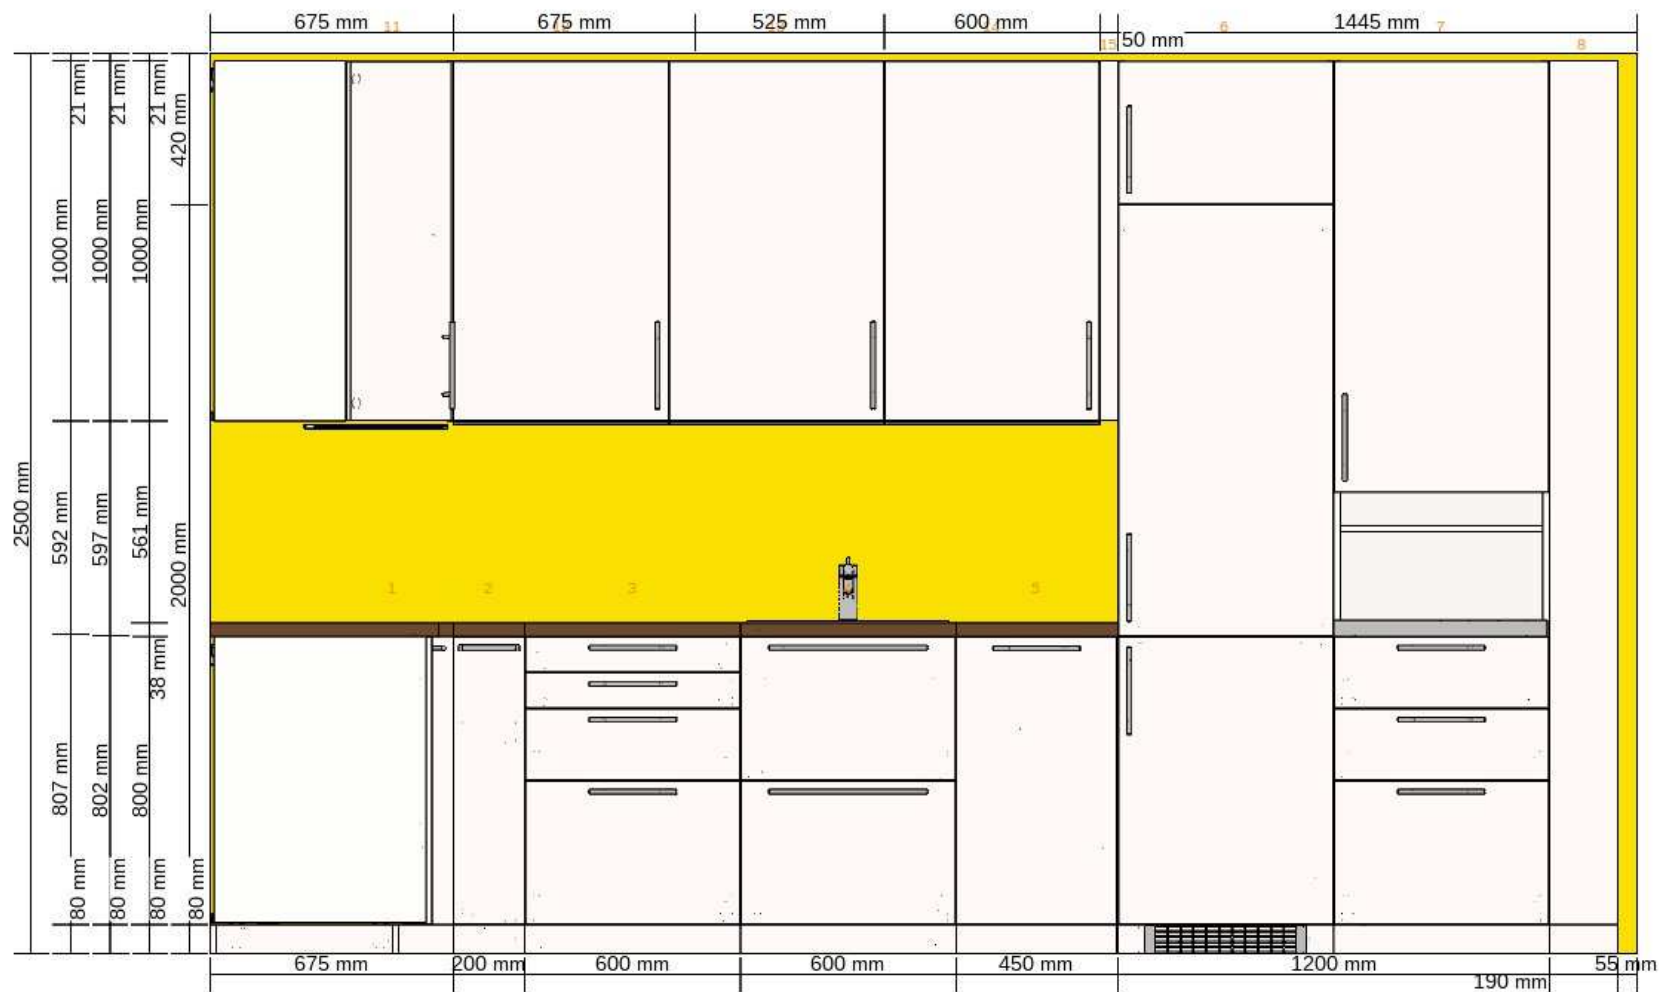

Nová kuchyně - 5 Veddinge, plná, umyv.skříňka - Náhled nákresu
0000-9800-9748

Všechny rozměry v mm

**Důležité**

IKEA nemůže převzít odpovědnost za správnost měření nebo uspořádání nábytku. Ceny v tomto programu se týkají výrobků, které si zakoupíte v obchodním domě IKEA, odvezete domů a sami sestavíte. Všechny požadované služby, jako jsou transport, montáž a instalační služby se účtují zvlášť a nejsou zahrnuty v ceně. Ačkoli se snažíme, aby byly informace uvedené v tomto programu správné, přesto se předem omlouváme za případné změny výrobků, které mohou nastat.

Nová kuchyně - 5 Veddinge, plná, umyv.skříňka - Severní stěna
0000-9800-9748

Všechny rozměry v mm

Nová kuchyně - 5 Veddinge, plná, umyv.skříňka - Západní stěna
0000-9800-9748

Všechny rozměry v mm

Nová kuchyně - 5 Veddinge, plná, umyv.skříňka - Severní stěna
0000-9800-9748

Všechny rozměry v mm

Nová kuchyně - 5 Veddinge, plná, umyv.skříňka - Západní stěna
0000-9800-9748

Všechny rozměry v mm

Důležité

IKEA nemůže převzít odpovědnost za správnost měření nebo uspořádání nábytku. Ceny v tomto programu se týkají výrobků, které si zakoupíte v obchodním domě IKEA, odvezete domů a sami sestavíte. Všechny požadované služby, jako jsou transport, montáž a instalační služby se účtují zvlášť a nejsou zahrnuty v ceně. Ačkoli se snažíme, aby byly informace uvedené v tomto programu správné, přesto se předem omlouváme za případné změny výrobků, které mohou nastat.