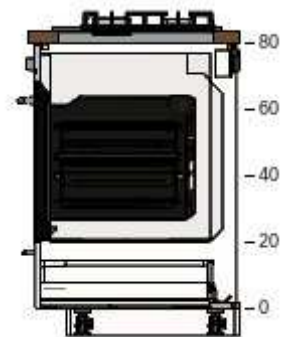

9

70213569 METOD spodní skříňka pro troubu/dřez
bílá
60x60x80 cm

800,- 1 800,-

40278091 LIVSLÅGA plynová varná deska
nerezavějící ocel

4 990,- 1 4 990,-

70349153 GRÄNSLÖS pyrolytická trouba
nerezavějící ocel

13 990,- 1 13 990,-

60205428 VEDDINGE čelo zásuvky
bílá
60x20 cm

160,- 1 160,-

20221449 MAXIMERA zásuvka, střední
bílá
60x60 cm

800,- 1 800,-

10301960 UTRUSTA konzola na troubu
galvanizováno

300,- 1 300,-