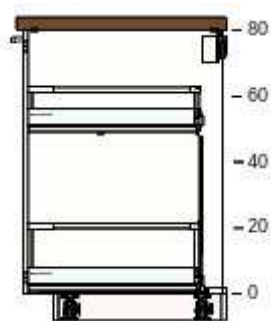

60205517 METOD rám spodní rohové skříňky
bílá
128x68x80 cm

1 500,- 1 1 500,-

20205430 VEDDINGE dveře
bílá
60x80 cm

380,- 1 380,-

40215292 UTRUSTA výsuvný díl do roh. skříňky
128 cm

2 600,- 1 2 600,-

60204645 UTRUSTA panty
125 °

100,- 1 100,-

40297886 FÖRBÄTTRA krycí panel
62x80 cm

500,- 2 1 000,-

2

30212562 METOD rám spodní skříňky
bílá
20x60x80 cm

450,- 1 450,-

80205432 VEDDINGE dveře
bílá
20x80 cm

200,- 1 200,-

70318868 MAXIMERA výsuvné vnitřní vybavení
20 cm

1 200,- 1 1 200,-

3

50205626 METOD rám spodní skříňky
bílá
60x60x80 cm

600,- 1 600,-

70205437 VEDDINGE čelo zásuvky
bílá
60x10 cm

230,- 1 230,-

60205428 VEDDINGE čelo zásuvky
bílá
60x20 cm