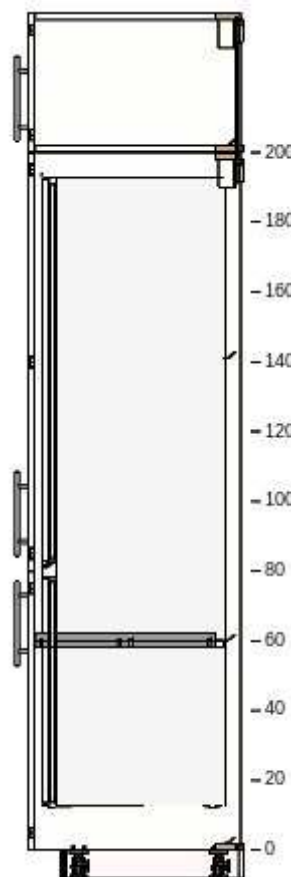

6

90213568 METOD skříň na zab.lednice/trouby
bílá
60x60x200 cm

1 600,- 1 1 600,-

40205537 METOD horní skříňka na lednici
bílá
60x60x40 cm

600,- 1 600,-

60208238 VEDDINGE dveře
bílá
60x40 cm

250,- 1 250,-

00208236 VEDDINGE dveře
bílá
60x120 cm