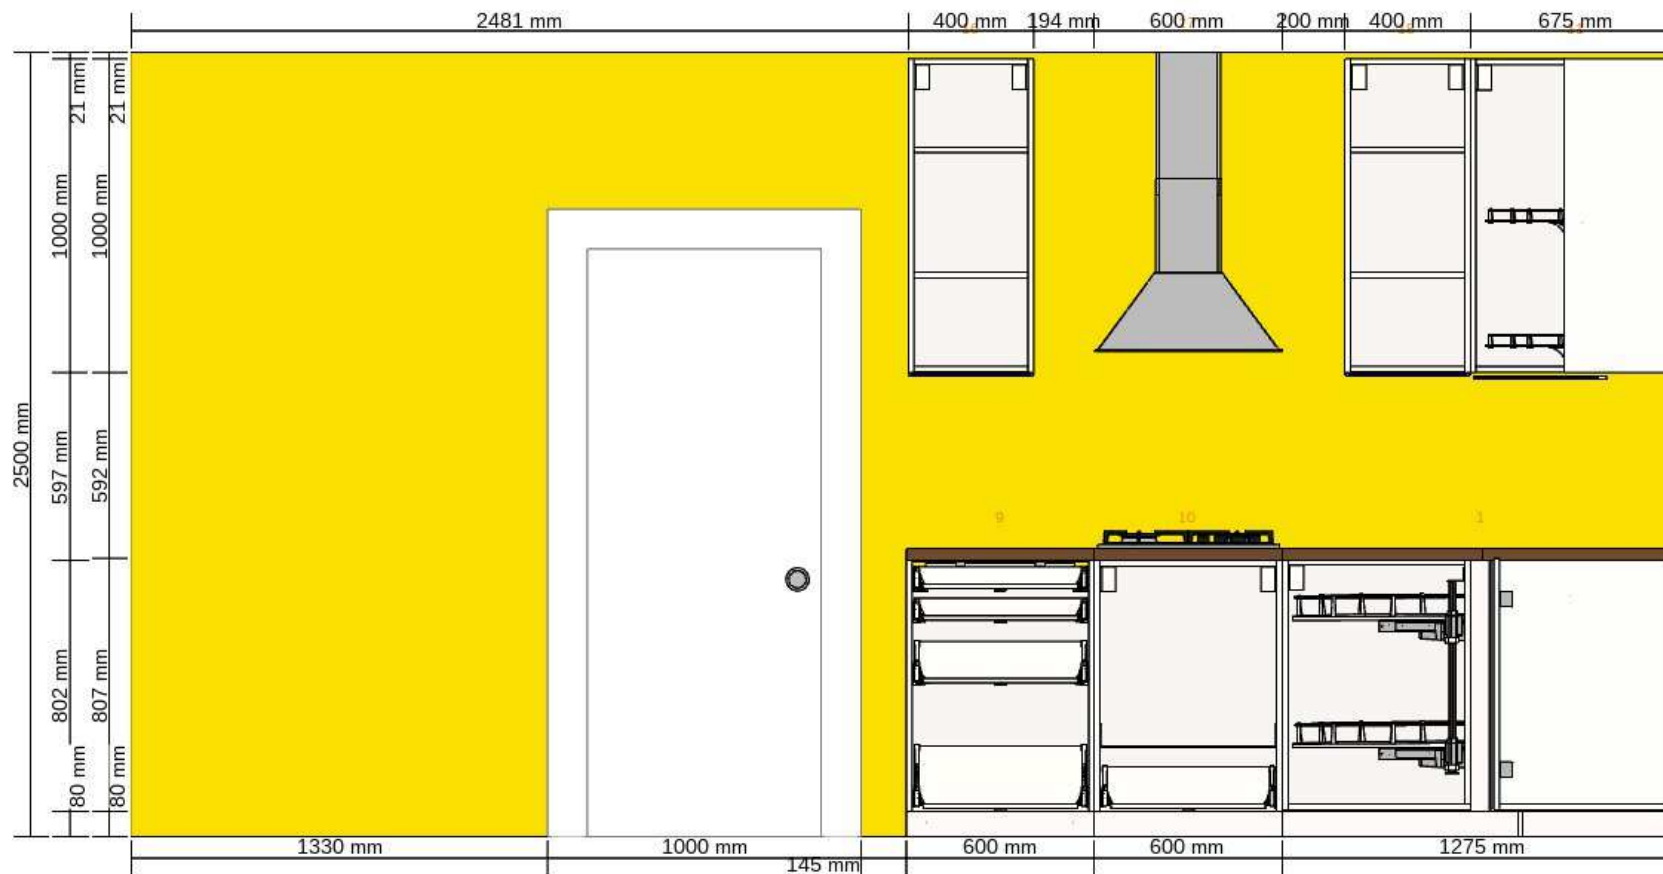

Nová kuchyně - 5 Veddinge, plná, umyv.skříňka - Severní stěna
0000-9800-9748

Všechny rozměry v mm

Nová kuchyně - 5 Veddinge, plná, umyv.skříňka - Západní stěna
0000-9800-9748

Všechny rozměry v mm

Nová kuchyně - 5 Veddinge, plná, umyv.skříňka - Severní stěna
0000-9800-9748

Všechny rozměry v mm

Nová kuchyně - 5 Veddinge, plná, umyv.skříňka - Západní stěna
0000-9800-9748

Všechny rozměry v mm

Důležité

IKEA nemůže převzít odpovědnost za správnost měření nebo uspořádání nábytku. Ceny v tomto programu se týkají výrobků, které si zakoupíte v obchodním domě IKEA, odvezete domů a sami sestavíte. Všechny požadované služby, jako jsou transport, montáž a instalační služby se účtují zvlášť a nejsou zahrnuty v ceně. Ačkoli se snažíme, aby byly informace uvedené v tomto programu správné, přesto se předem omlouváme za případné změny výrobků, které mohou nastat.