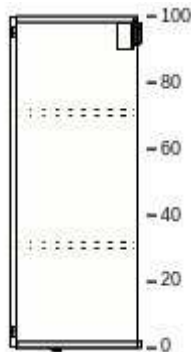

18

50205532 METOD korpus nastěnné skříňky
bílá
40x37x100 cm

550,- 1 550,-

40205429 VEDDINGE dveře
bílá
40x100 cm

400,- 1 400,-

40205622 UTRUSTA police
bílá
40x37 cm

100,- 1 100,-

60204645 UTRUSTA panty
125 °

100,- 1 100,-

30245218 OMLOPP osvětlení prac. desky LED
bílá
40 cm

599,- 1 599,-

NÁSTĚNNÉ LIŠTY

60205664 METOD nástěnná lišta
galvanizováno
200 cm

250,- 6 1 500,-

NOHY A SOKLY

40327505 FÖRBÄTTRA sokl
bílá
220x8 cm

180,- 3 540,-

40205599 METOD noha
8 cm

120,- 4 480,-

KRYCÍ PANELE A VÝPLNĚ