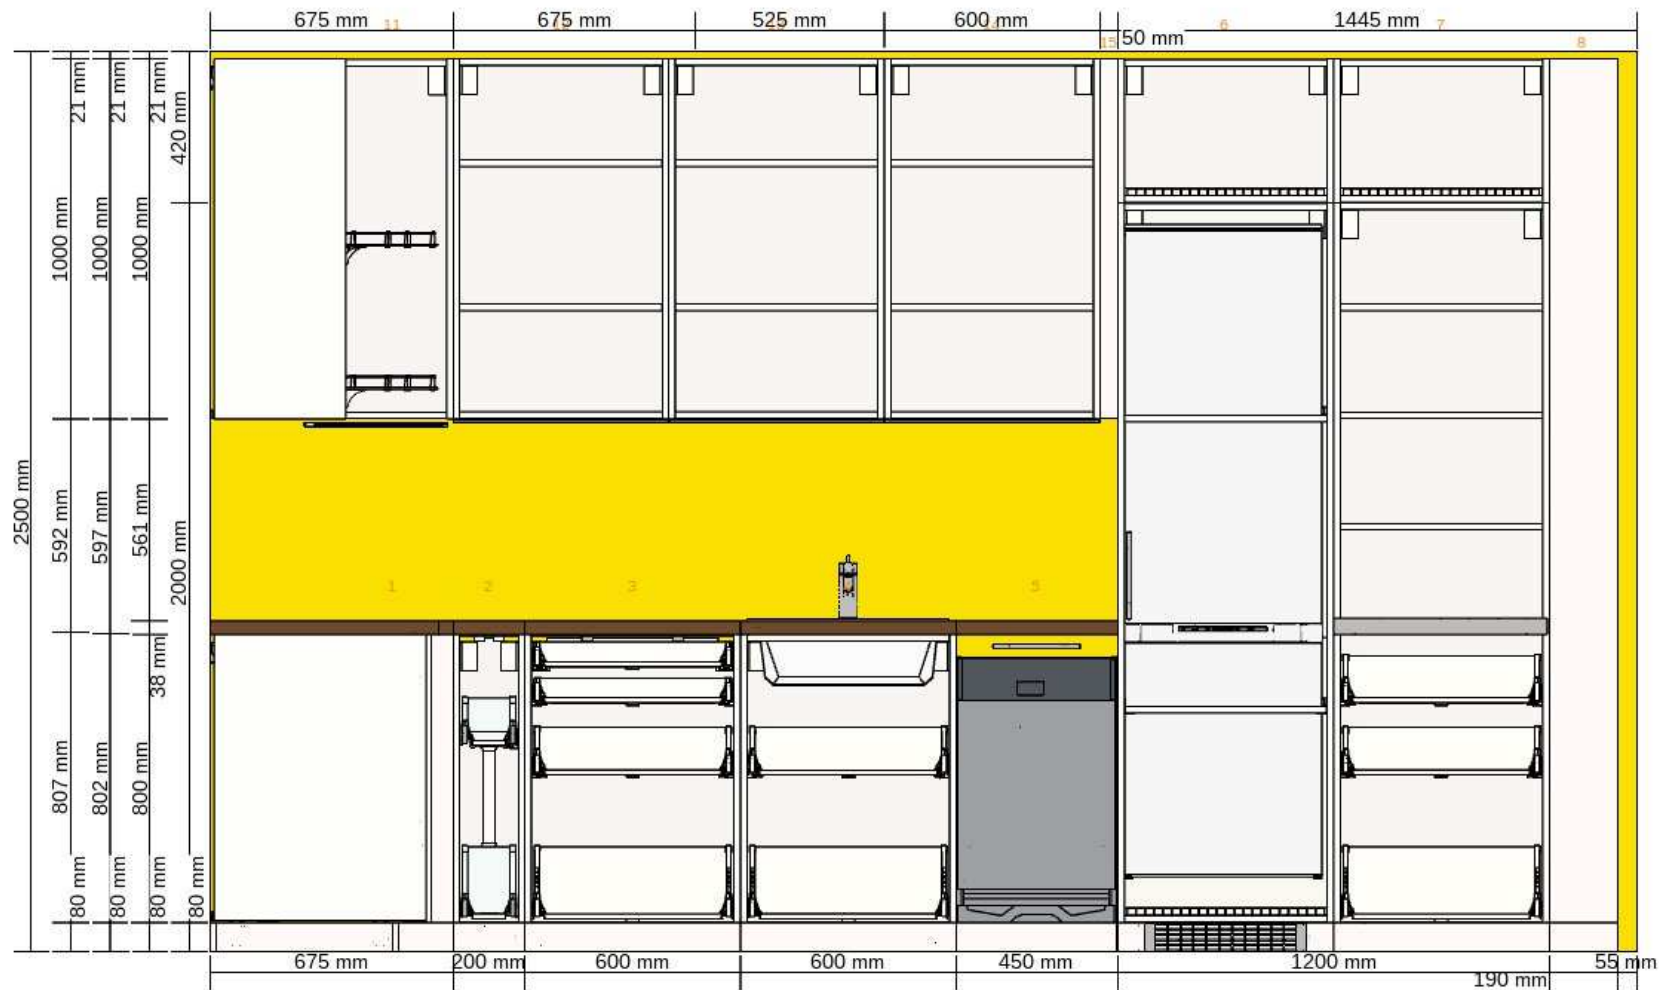

Nová kuchyně - 5 Veddinge, plná, umyv.skříňka - Severní stěna
0000-9800-9748

Všechny rozměry v mm

Nová kuchyně - 5 Veddinge, plná, umyv.skříňka - Západní stěna
0000-9800-9748

Všechny rozměry v mm

Nová kuchyně - 5 Veddinge, plná, umyv.skříňka - Severní stěna
0000-9800-9748

Všechny rozměry v mm

Nová kuchyně - 5 Veddinge, plná, umyv.skříňka - Západní stěna
0000-9800-9748

Všechny rozměry v mm

Důležité

IKEA nemůže převzít odpovědnost za správnost měření nebo uspořádání nábytku. Ceny v tomto programu se týkají výrobků, které si zakoupíte v obchodním domě IKEA, odvezete domů a sami sestavíte. Všechny požadované služby, jako jsou transport, montáž a instalační služby se účtují zvlášť a nejsou zahrnuty v ceně. Ačkoli se snažíme, aby byly informace uvedené v tomto programu správné, přesto se předem omlouváme za případné změny výrobků, které mohou nastat.