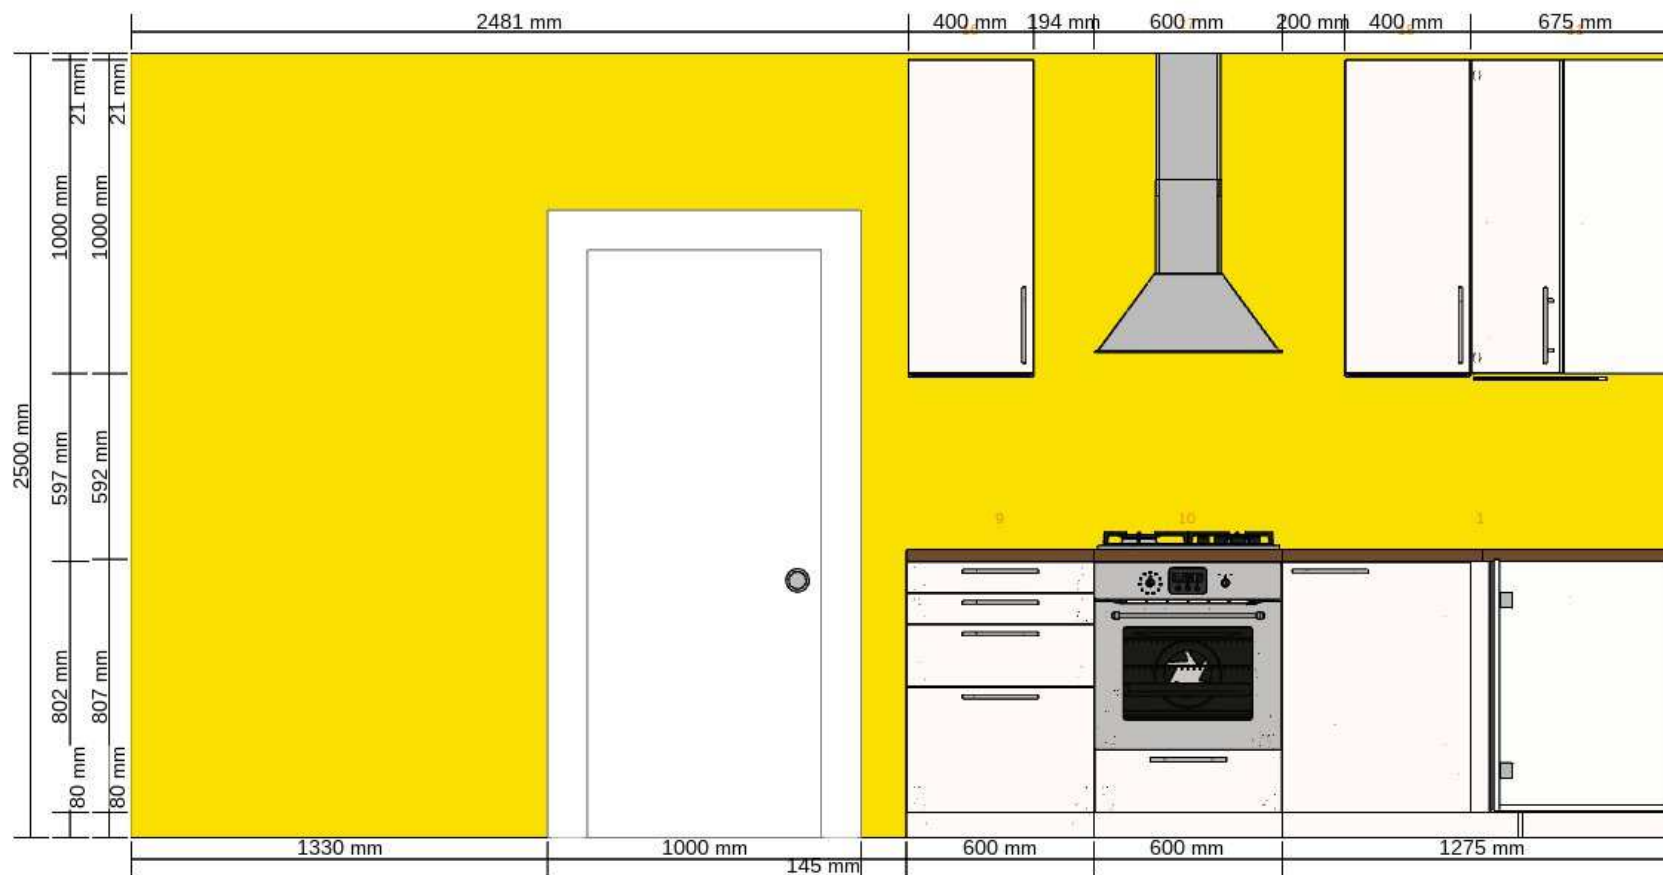

Nová kuchyně - 5 Veddinge, plná, umyv.skříňka - Severní stěna
0000-9800-9748

Všechny rozměry v mm

Nová kuchyně - 5 Veddinge, plná, umyv.skříňka - Západní stěna
0000-9800-9748

Všechny rozměry v mm

Nová kuchyně - 5 Veddinge, plná, umyv.skříňka - Severní stěna
0000-9800-9748

Všechny rozměry v mm

Nová kuchyně - 5 Veddinge, plná, umyv.skříňka - Západní stěna
0000-9800-9748

Všechny rozměry v mm

Důležité

IKEA nemůže převzít odpovědnost za správnost měření nebo uspořádání nábytku. Ceny v tomto programu se týkají výrobků, které si zakoupíte v obchodním domě IKEA, odvezete domů a sami sestavíte. Všechny požadované služby, jako jsou transport, montáž a instalační služby se účtují zvlášť a nejsou zahrnuty v ceně. Ačkoli se snažíme, aby byly informace uvedené v tomto programu správné, přesto se předem omlouváme za případné změny výrobků, které mohou nastat.

POZNÁMKY

- * výměna nerez spotřebičů za bílé/černou plynovou varnou desku
- * pozor na to, že Max naměřil o 5 cm na šířku stěny víc, tj. krycí panel musí být širší

Důležité

IKEA nemůže převzít odpovědnost za správnost měření nebo uspořádání nábytku. Ceny v tomto programu se týkají výrobků, které si zakoupíte v obchodním domě IKEA, odvezete domů a sami sestavíte. Všechny požadované služby, jako jsou transport, montáž a instalační služby se účtují zvlášť a nejsou zahrnuty v ceně. Ačkoli se snažíme, aby byly informace uvedené v tomto programu správné, přesto se předem omlouváme za případné změny výrobků, které mohou nastat.