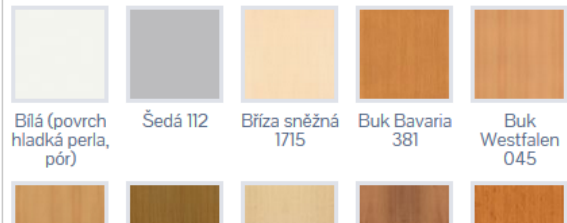

Výběr vnitřního vybavení skříně

Výběr materiálů skříně

I. KATEGORIE STANDARD (nejlevnější bezpříplatkové dekory)

- Parametry:

- Výška: 264 cm
- Šířka: 257 cm
- Hloubka: 60 cm

- Zadní stěna: ANO
- Interiér: Bílý / Šedý
- Počet dílů skříně: 3

Výběr dveří

Posuvné dveře Otočné dveře Bez dveří

Rekapitulace

~~Materiál skříně: Šedá 112~~

Dveře číslo: 1 (Posuvné dveře)

~~Výplň: Hliník F502~~

~~Rám: Standard Matný nikel (ocel)~~

Počet dveří

Výběr výplně dveří

► Laminátové desky

► Skla a zrcadla

► Žaluziové výplně

Bílá (hladká,
perla pór)
W980SM

Akazie
Lakeland
H1277

Antracit 164

Béžová 522