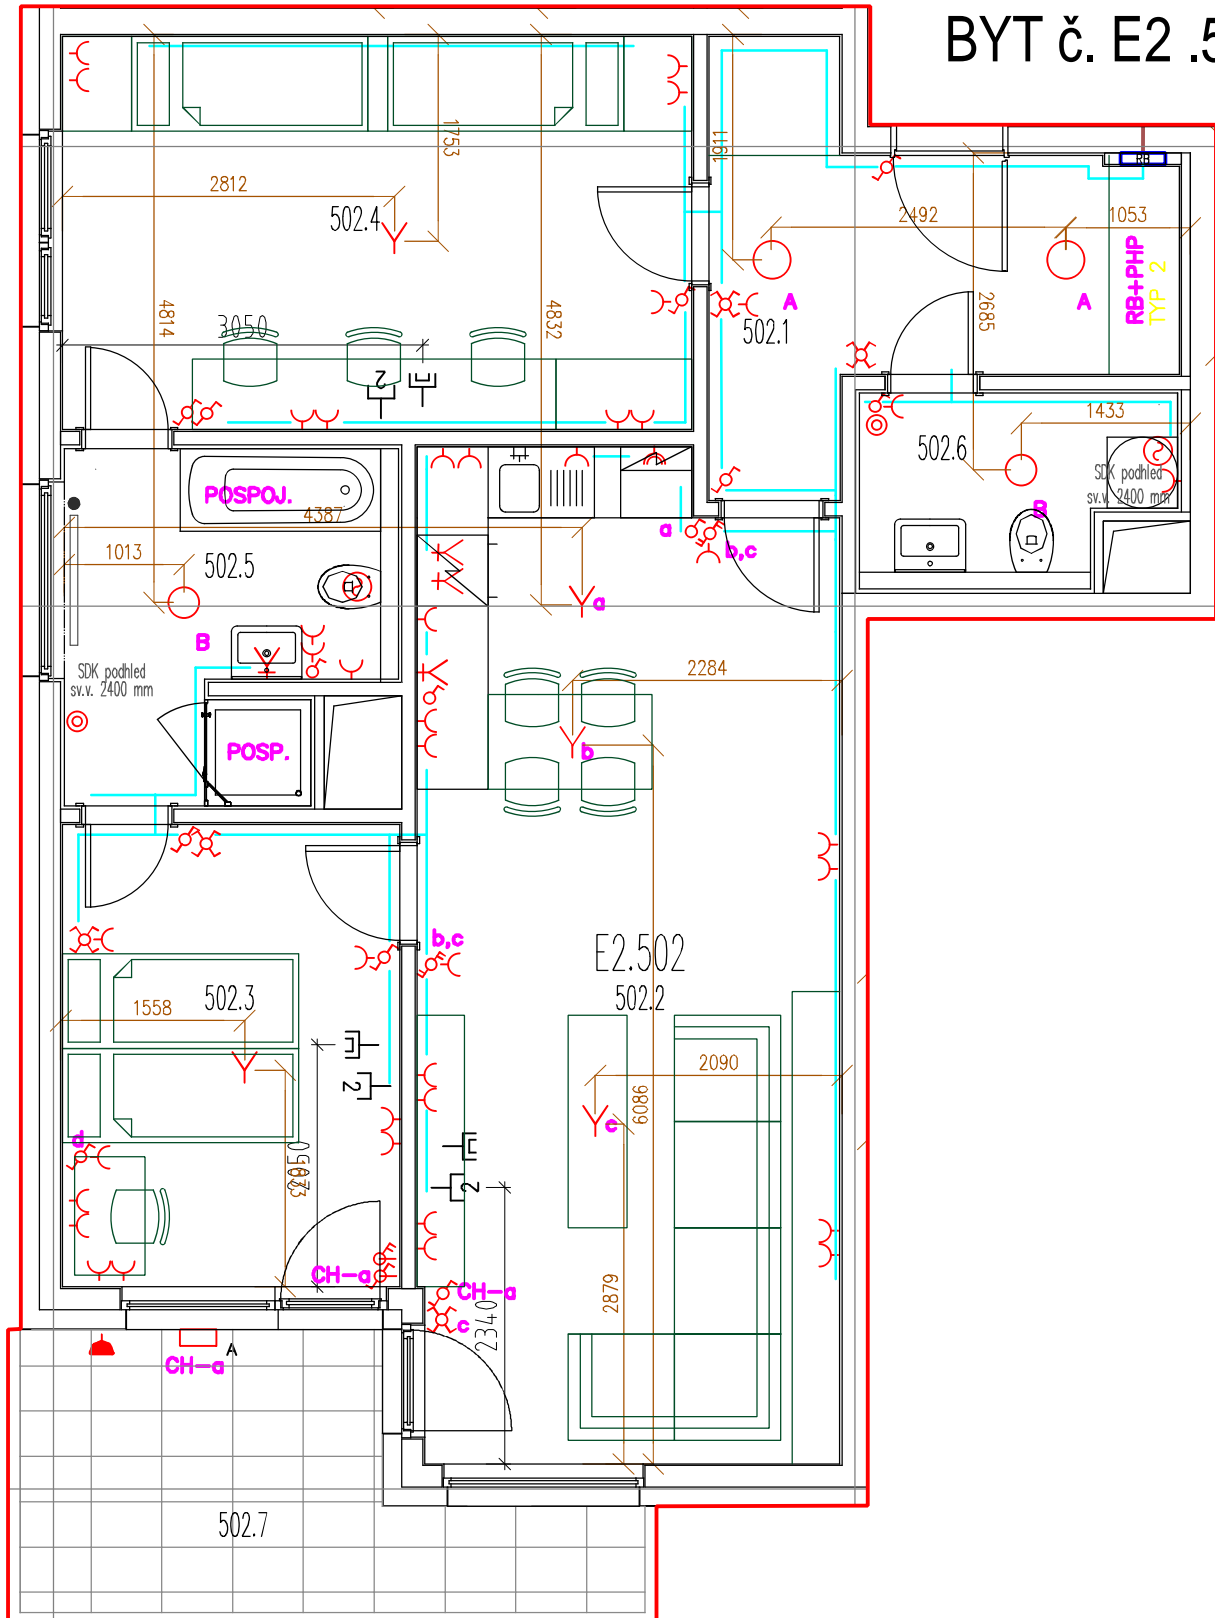

## LEGENDA – BYTY

- OBJÍMKA + ŽÁROVKA (PLATÍ PRO JEDEN VÝVOD V MÍSTNOSTI S VÍCE VÝVODY)**
- EL. VÝVOD (NAPŘ. SVĚTELNÝ)**
- SPINAČ**
- VYPÍNAČ DVOJITÝ, 230V/16A (ZÁSUVKA NA TERASE, BALKONU, PŘEDZAHŘÁDCE)**
- PŘEPÍNAČ STRÍDAVÝ**
- PŘEPÍNAČ KŘÍŽOVÝ**
- PŘEPÍNAČ SÉRIOVÝ**
- PŘEPÍNAČ STRÍDAVÝ DVOJITÝ**
- VENTILÁTOR**
- TLAČÍTKOVÝ OVLADAČ PRO VZT (VZT DODÁ, EL. ZAPOJÍ)**  
(VZHLEDEM K ROZMĚRŮM MUSÍ VÝT POD TLAČÍTKO UMÍSTĚNA HLUBOKÁ KRABICE)
- ZÁSUVKA 230V+CLONKY**
- ZÁSUVKA 230V, PRO PC, CHRÁNĚNÁ+CLONKY**
- DVOJZÁSUVKA 230V – LEDNICE**
- DVOJZÁSUVKA 230V – U UMÝVADLA**

- ZÁSUVKA STA TV+R+SAT**
- ZÁSUVKA UKS 1XRJ45**
- ZÁSUVKA UKS 2XRJ45**

## POZNÁMKA:

Jedná se o ilustrační materiál, uvedené rozměry jsou orientační a skutečné rozměry je nutné zaměřit dle skutečnosti.