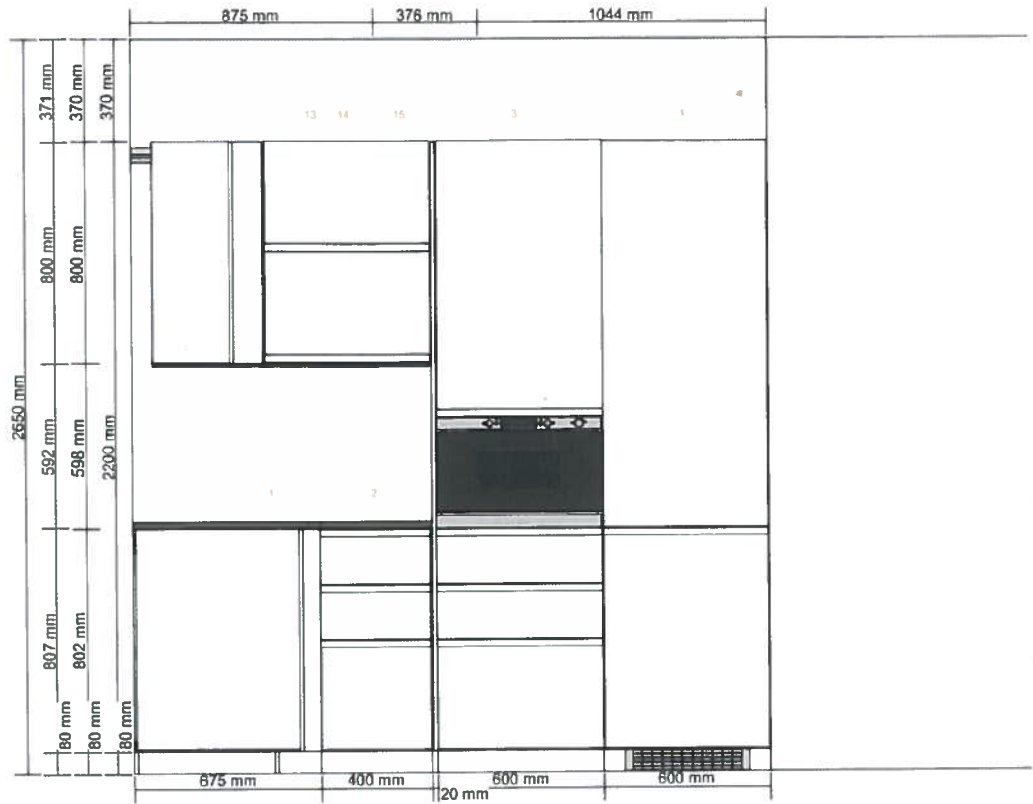

0000-9970-6158