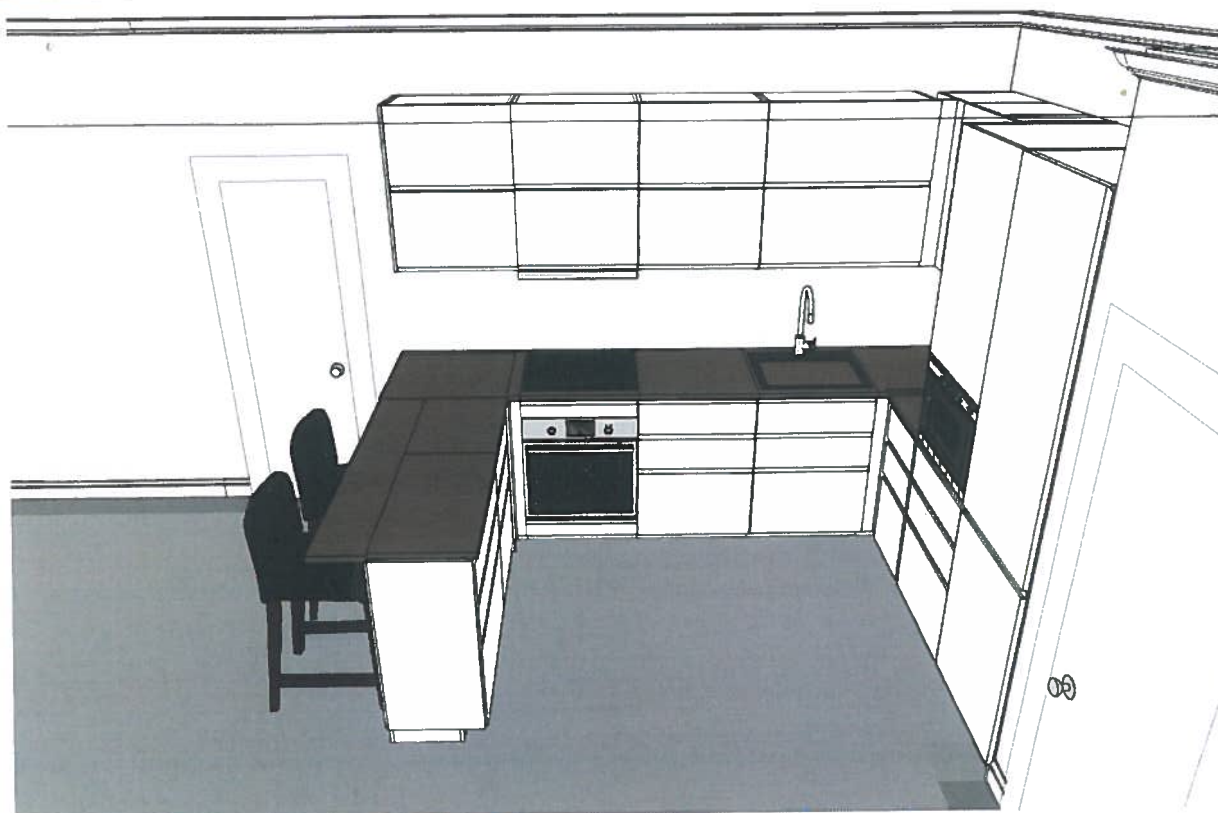

Název projektu
sarka_berankova1@ikea.cz, heslo: ikea408, v
Číslo projektu
0000-9970-6158

Zahrnuto v celkové ceně
Osvětlení 6 520,-
Spotřebič 47 240,-

Celková cena:
139 358,-

atelské jméno (e-mailová adresa nebo číslo IKEA FAMILY)

Nápověda k vašemu heslu

ezíté
nemůže převzít odpovědnost za správnost měření nebo uspořádání nábytku. Ceny v tomto programu se týkají výrobků, které si zakoupíte v obchodním
ě IKEA, odvezete domů a sami sestavíte. Všechny požadované služby, jako jsou transport, montáž a instalační služby se účtují zvlášť a nejsou zahrnuty v
š. Ačkoli se snažíme, aby byly informace uvedené v tomto programu správné, přesto se předem omlouváme za případné změny výrobků, které mohou
at.