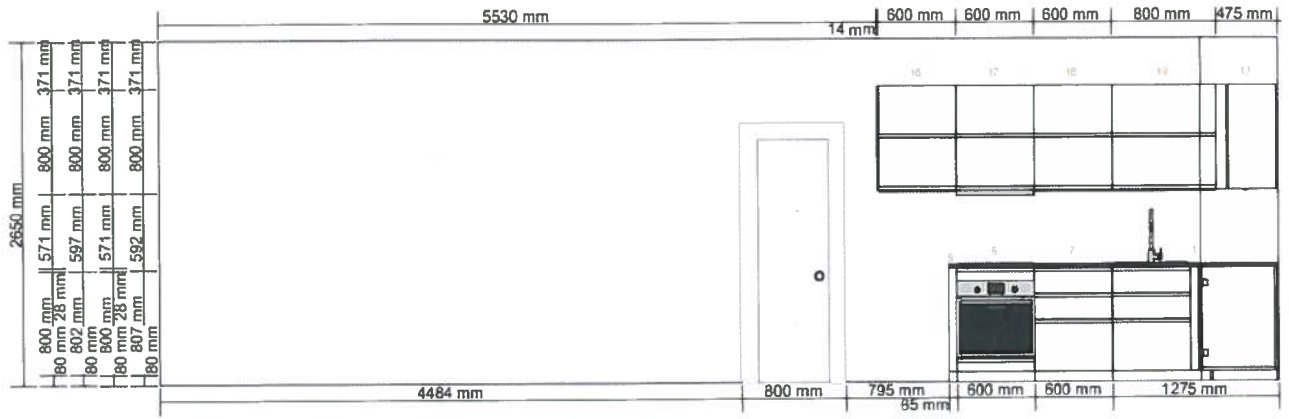

0000-9970-6158