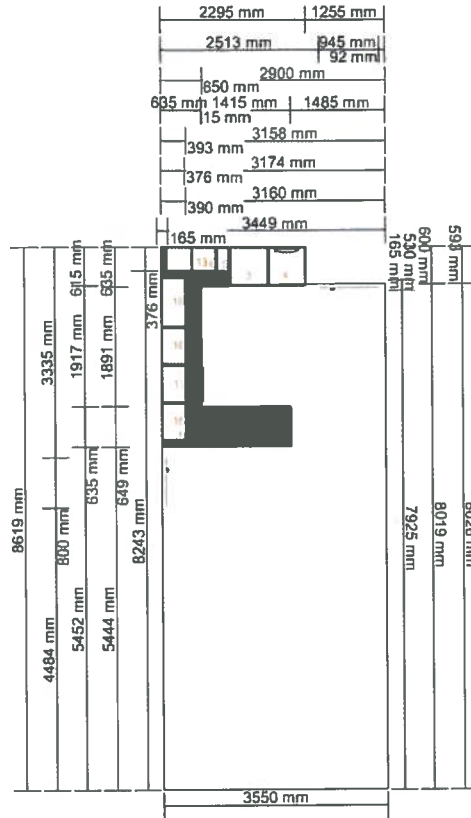

0000-9970-6158

pozornosti

Nemůžeme převzít odpovědnost za správnost měření nebo uspořádání nábytku. Ceny v tomto programu se týkají výrobků, které si zakoupíte v obchodním domě IKEA, odvezete domů a sami sestavíte. Některé požadované služby, jako jsou transport, montáž a instalační služby se účtují zvlášť a nejsou zahrnuty v ceně. Ačkoliv se snažíme, aby byly informace uvedené v tomto programu správné, předem omlouváme za případné změny výrobků, které mohou nastat.